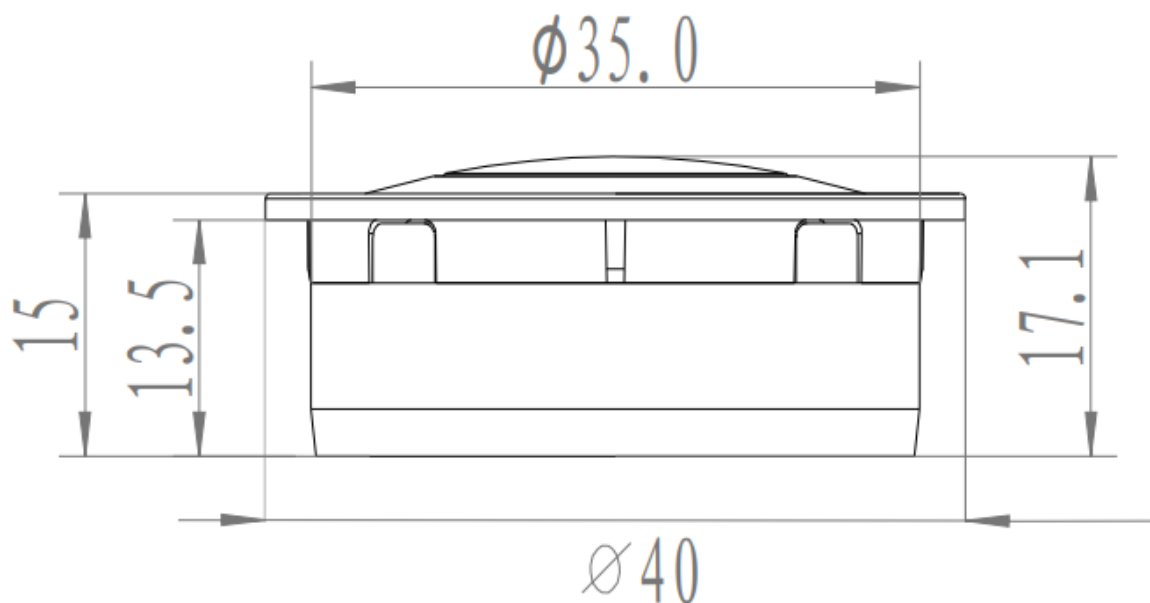

3 Popis funkcií

3.1 Párovanie s riadiacou jednotkou

Stlačte a podržte tlačidlo na prijímači približne 3 sekundy. Červená kontrolka začne pomaly blikať (1x za sekundu), čo signalizuje režim párovania. V tej chvíli krátko raz stlačte tlačidlo vypínača – týmto sa spáruje s prijímačom.

3.2 Použitie a funkcie

Po spárovaní s riadiacou jednotkou umožňuje vypínač **bezdrôtové ovládanie osvetlenia**. Na jeden vypínač je možné napárovať aj **viac prijímačov**, ale budú **ovládané naraz** – nie je možné rozlišovať samostatné zóny. Na tento účel je potrebné použiť **viac kusov vypínačov** alebo **model s viacerými tlačidlami**.

Výrobok sa dodáva vrátane puzdra na povrchovú montáž. Po vybratí z puzdra je možné vypínač nainštalovať do vyfrézovaného otvoru s priemerom 35 mm.

4. Rozmery

Výrobca: Démos trade, a.s.
Škrobálkova 630/13
718 00 Ostrava-Kunčičky
Czech Republic