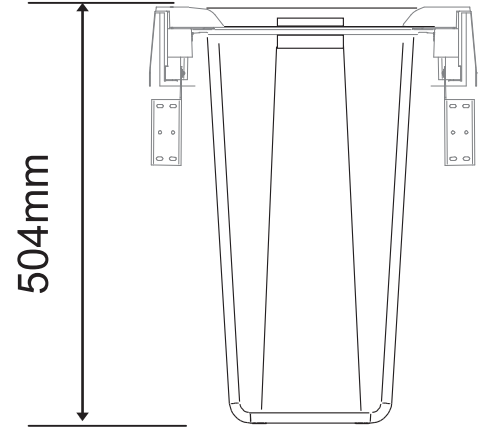

•base400 mm: ART.LAB1561B40

DRILLING POSITION (Blum MERIVOBOX®)

ART. LAB1561B40

FR
Pensez à
donner ou recycler.

ou
Magasin
Déchèterie

FR
ÉLÉMENTS
D'EMBALLAGE