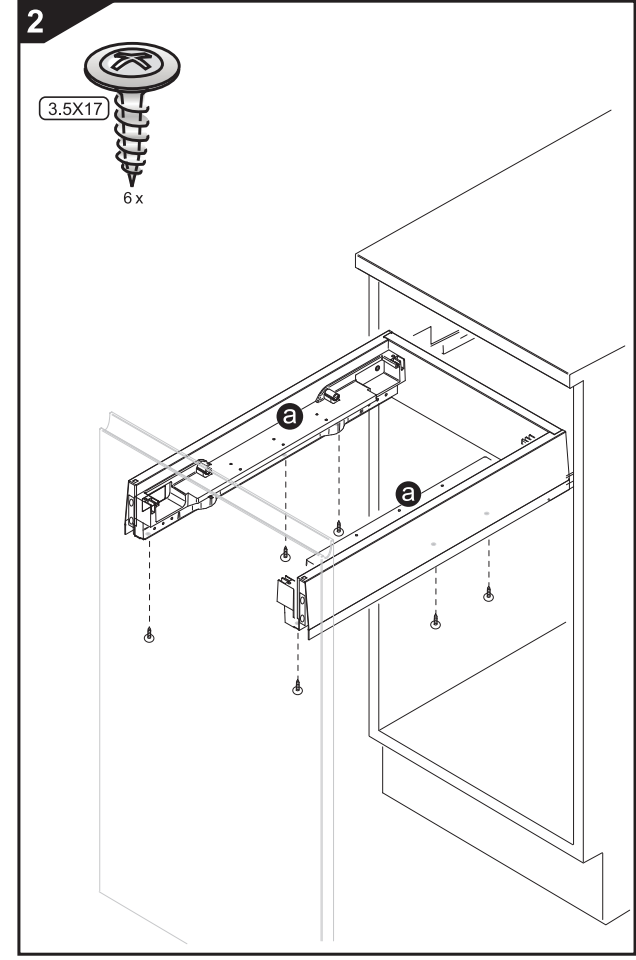

•base400 mm: ART.LAB1561B40

DRILLING POSITION (Blum MERIVOBOX®)

ART. LAB1561B40

FR
Pensez à
donner ou recycler.

ou
Magasin
Déchèterie

FR
ÉLÉMENTS
D'EMBALLAGE