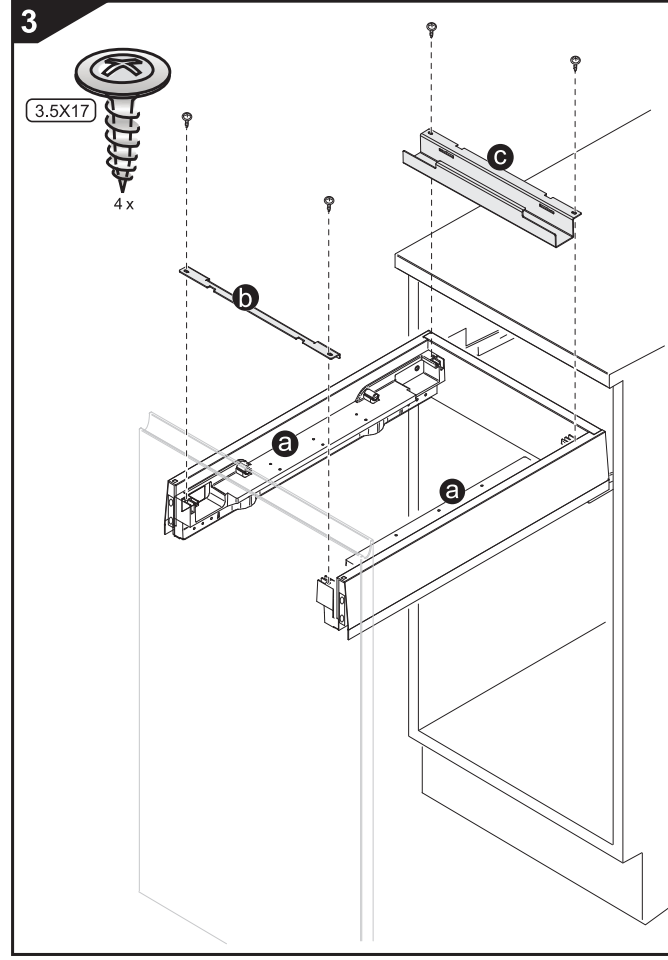

•base400 mm: ART.LAB1561B40

DRILLING POSITION (Blum MERIVOBOX®)

ART. LAB1561B40

FR
Pensez à
donner ou recycler.

ou
Magasin
Déchèterie

FR
ÉLÉMENTS
D'EMBALLAGE