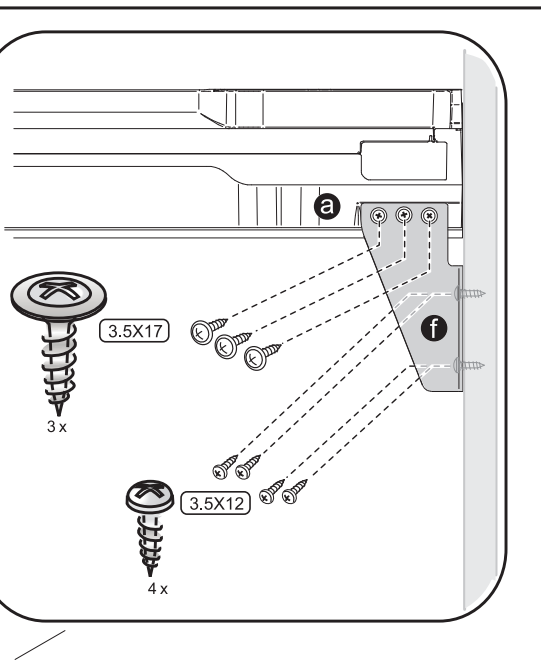

•base400 mm: ART.LAB1561B40

DRILLING POSITION (Blum MERIVOBOX®)

ART. LAB1561B40

FR
Pensez à
donner ou recycler.

ou
Magasin
Déchèterie

FR
ÉLÉMENTS
D'EMBALLAGE