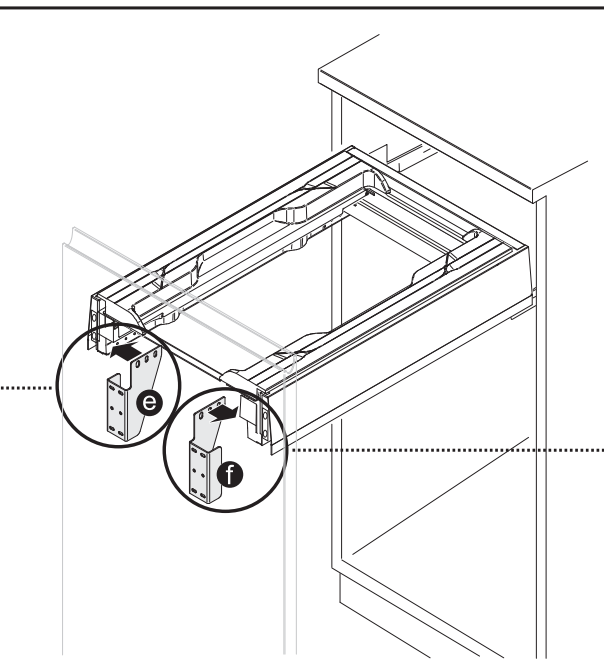

•base400 mm: ART.LAB1561B40

DRILLING POSITION (Blum MERIVOBOX®)

ART. LAB1561B40

FR
Pensez à
donner ou recycler.

ou
Magasin
Déchèterie

FR
ÉLÉMENTS
D'EMBALLAGE