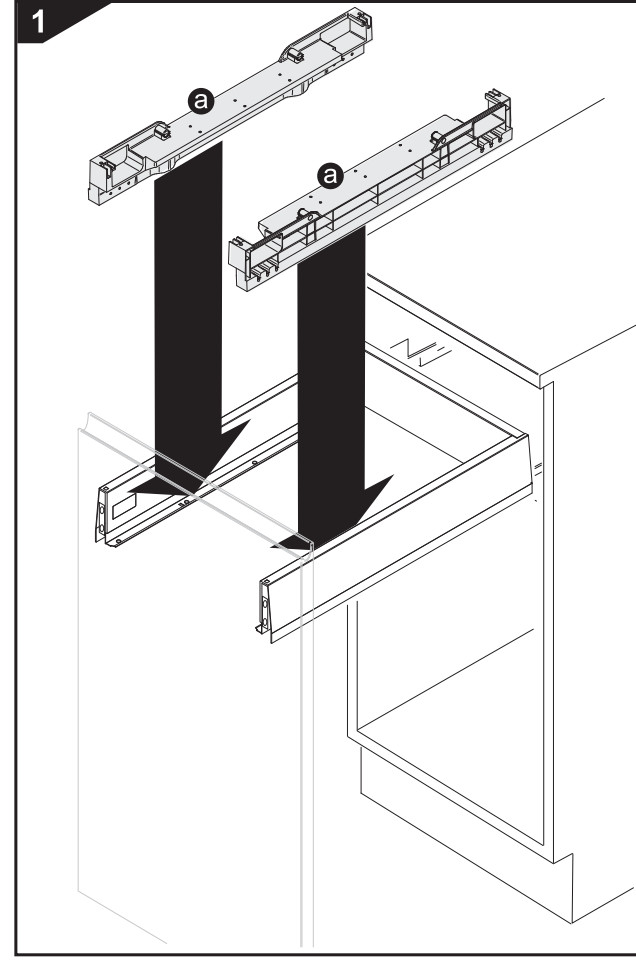

•base400 mm: ART.LAB1561B40

DRILLING POSITION (Blum MERIVOBOX®)

ART. LAB1561B40

FR
Pensez à
donner ou recycler.

ou
Magasin
Déchèterie

FR
ÉLÉMENTS
D'EMBALLAGE