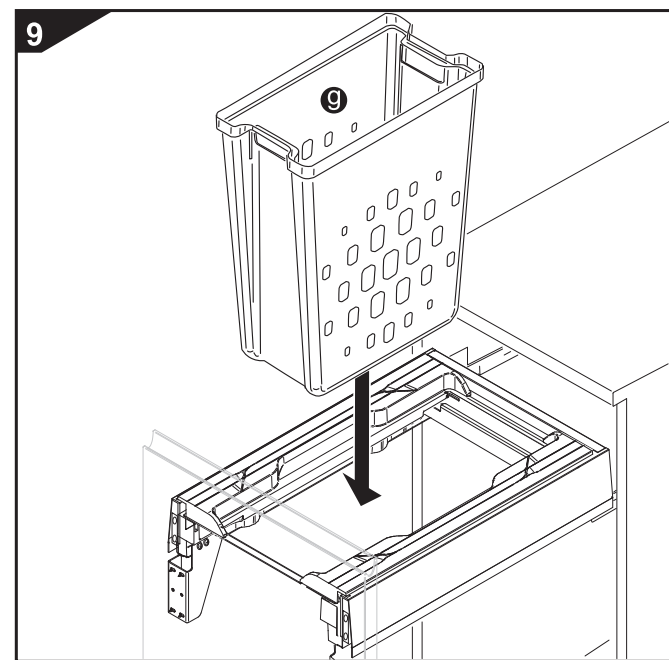

•base400 mm: ART.LAB1561B40

DRILLING POSITION (Blum MERIVOBOX®)

ART. LAB1561B40

FR
Pensez à
donner ou recycler.

ou
Magasin
Déchèterie

FR
ÉLÉMENTS
D'EMBALLAGE