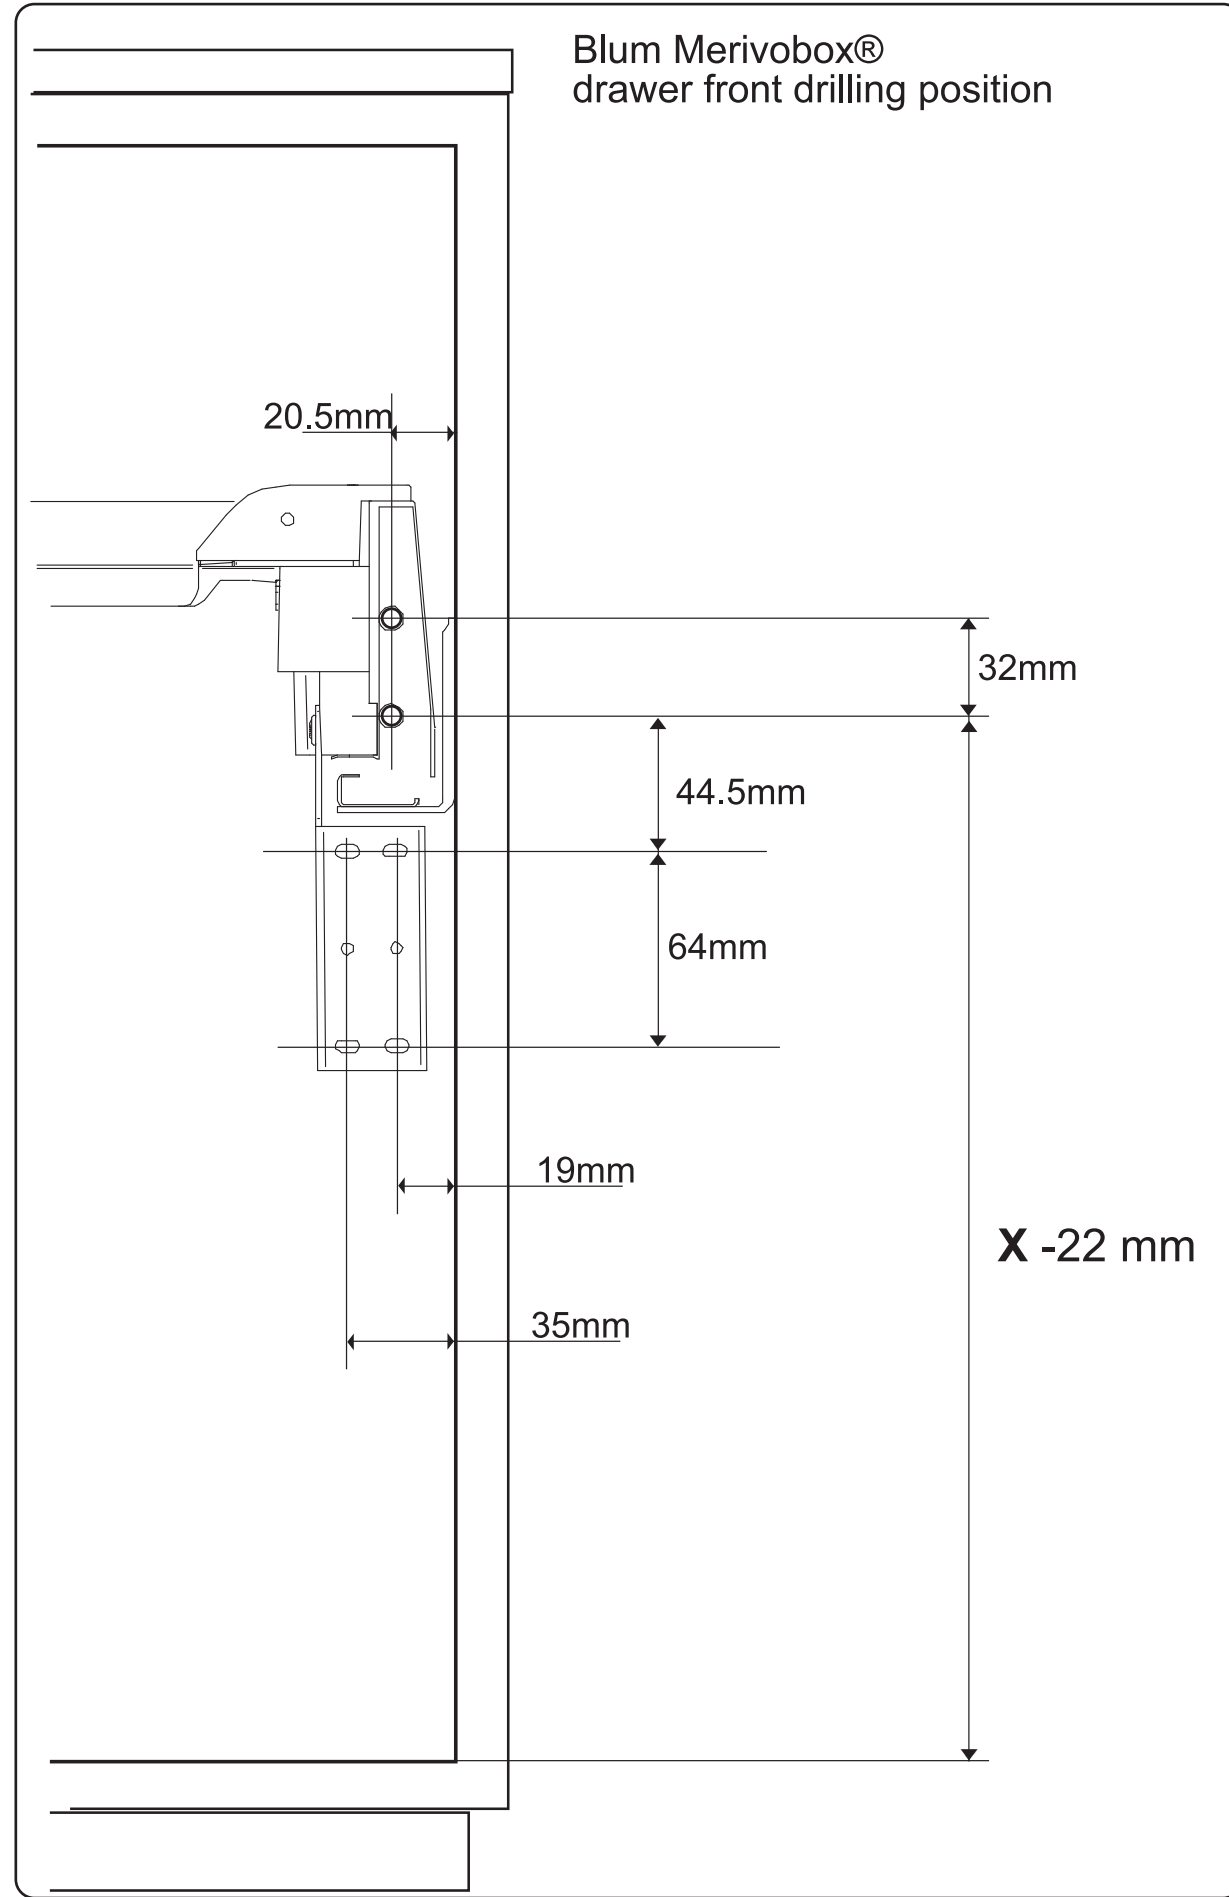

•base400 mm: ART.LAB1561B40

DRILLING POSITION (Blum MERIVOBOX®)

ART. LAB1561B40

FR
Pensez à
donner ou recycler.

ou
Magasin
Déchèterie

FR
ÉLÉMENTS
D'EMBALLAGE