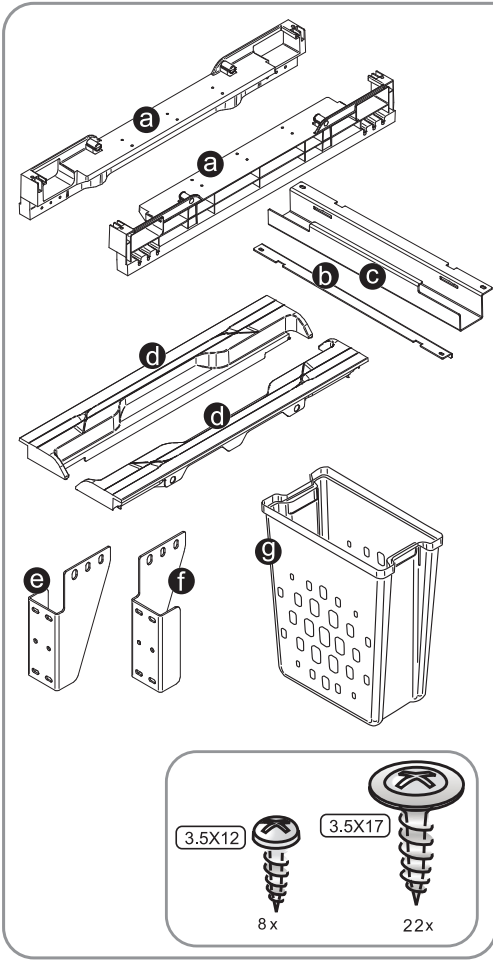

•base400 mm: ART.LAB1561B40

DRILLING POSITION (Blum MERIVOBOX®)

ART. LAB1561B40

FR
Pensez à
donner ou recycler.

ou
Magasin
Déchèterie

FR
ÉLÉMENTS
D'EMBALLAGE