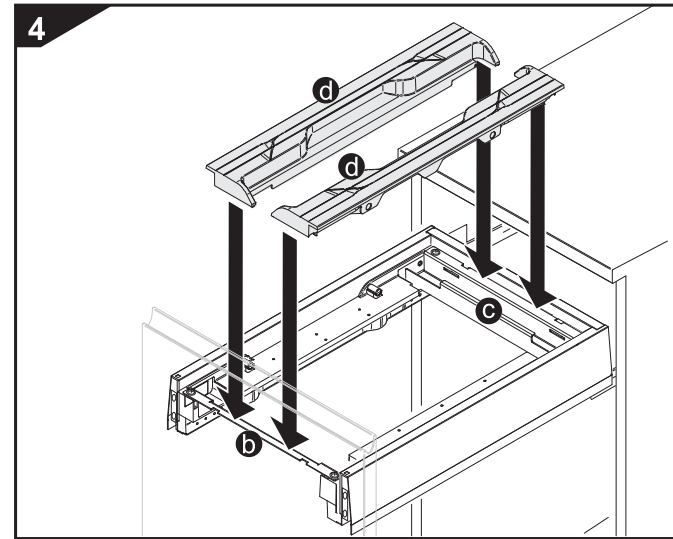

•base400 mm: ART.LAB1561B40

DRILLING POSITION (Blum MERIVOBOX®)

ART. LAB1561B40

FR
Pensez à
donner ou recycler.

ou
Magasin
Déchèterie

FR
ÉLÉMENTS
D'EMBALLAGE