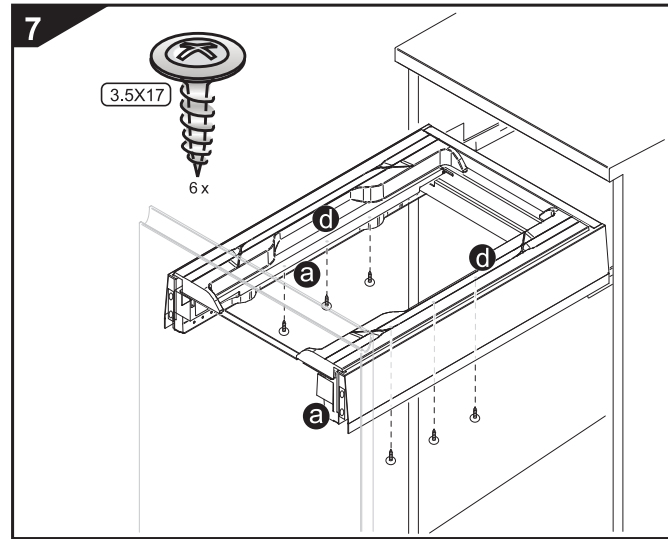

•base400 mm: ART.LAB1561B40

DRILLING POSITION (Blum MERIVOBOX®)

ART. LAB1561B40

FR
Pensez à
donner ou recycler.

ou
Magasin
Déchèterie

FR
ÉLÉMENTS
D'EMBALLAGE