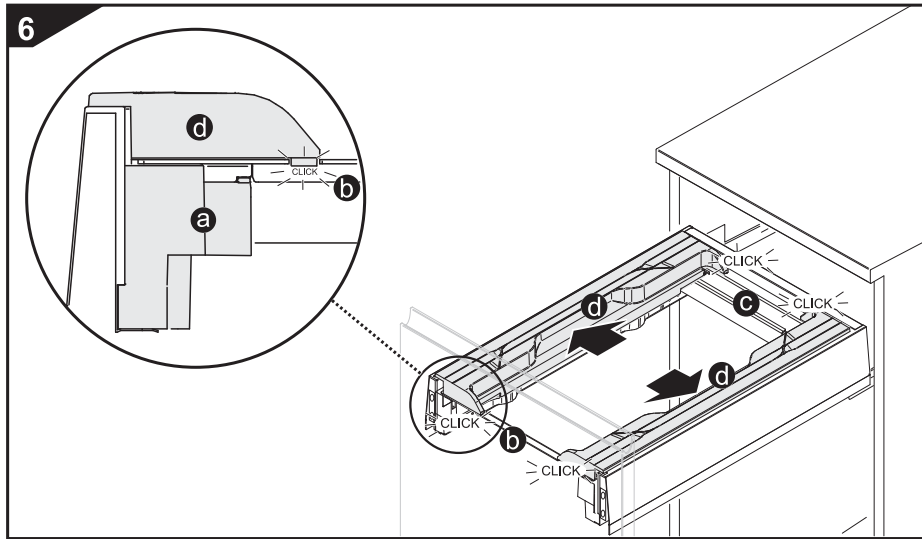

•base400 mm: ART.LAB1561B40

DRILLING POSITION (Blum MERIVOBOX®)

ART. LAB1561B40

FR
Pensez à
donner ou recycler.

ou
Magasin
Déchèterie

FR
ÉLÉMENTS
D'EMBALLAGE