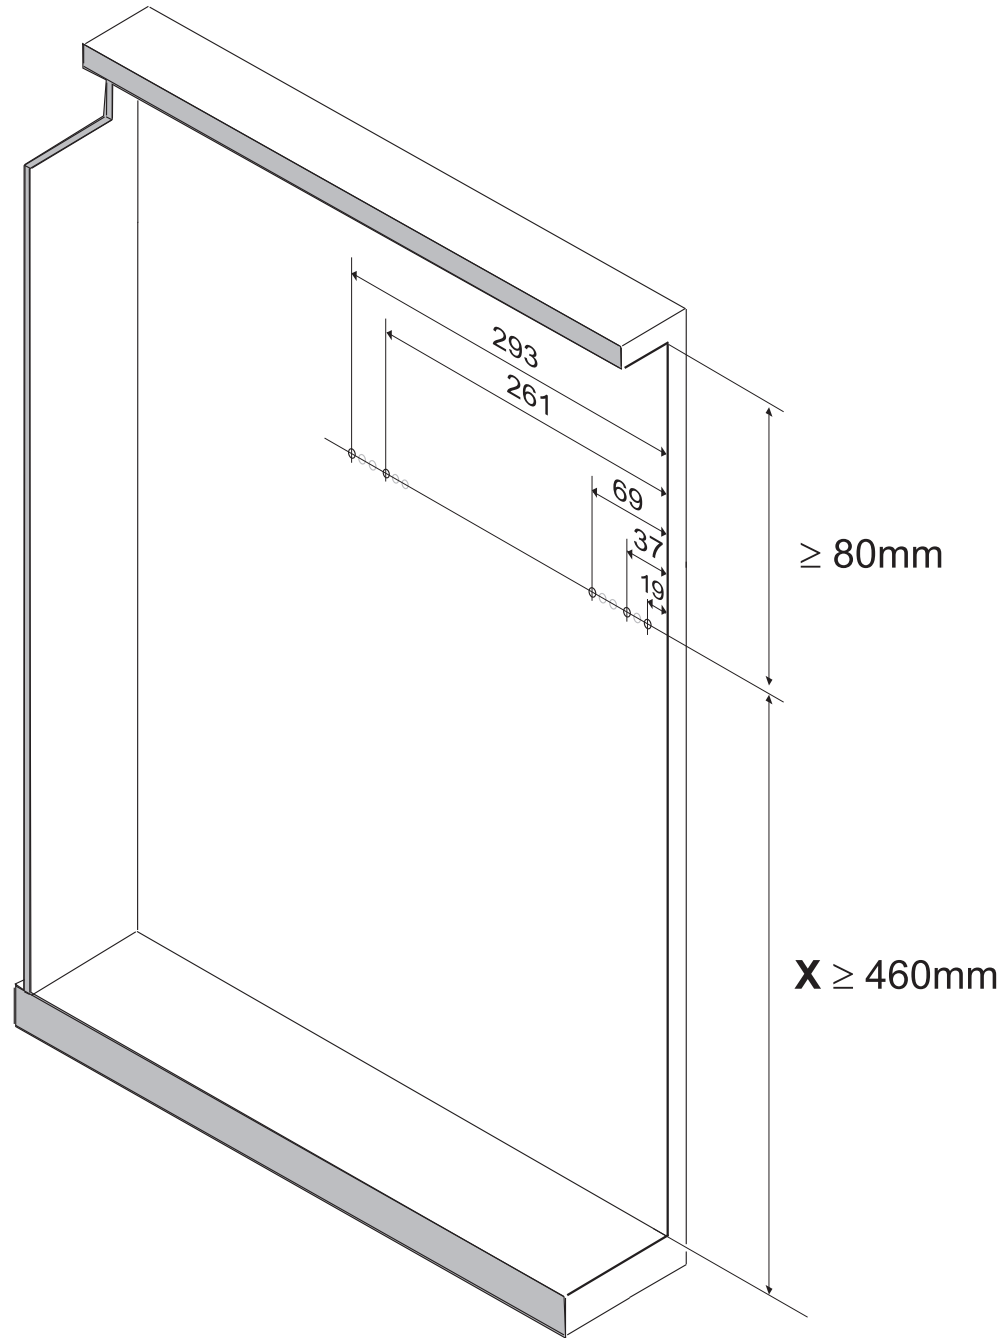

•base400 mm: ART.LAB1561B40

DRILLING POSITION (Blum MERIVOBOX®)

ART. LAB1561B40

FR
Pensez à
donner ou recycler.

ou
Magasin
Déchèterie

FR
ÉLÉMENTS
D'EMBALLAGE