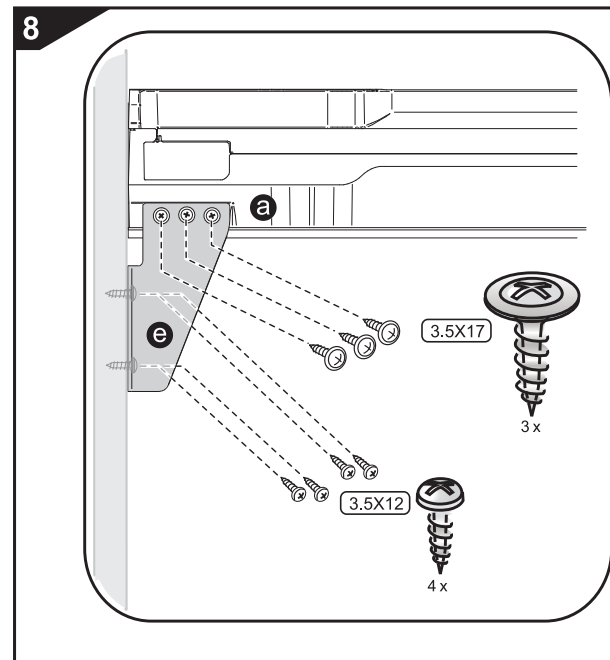

•base400 mm: ART.LAB1561B40

DRILLING POSITION (Blum MERIVOBOX®)

ART. LAB1561B40

FR
Pensez à
donner ou recycler.

ou
Magasin
Déchèterie

FR
ÉLÉMENTS
D'EMBALLAGE