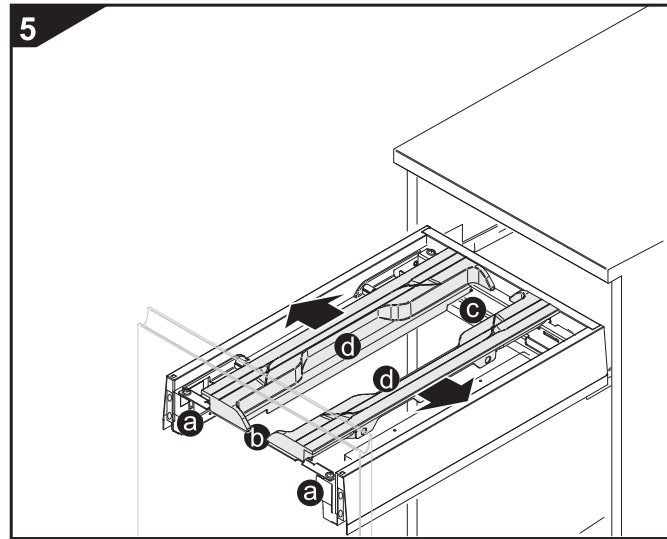

•base400 mm: ART.LAB1561B40

DRILLING POSITION (Blum MERIVOBOX®)

ART. LAB1561B40

FR
Pensez à
donner ou recycler.

ou
Magasin
Déchèterie

FR
ÉLÉMENTS
D'EMBALLAGE