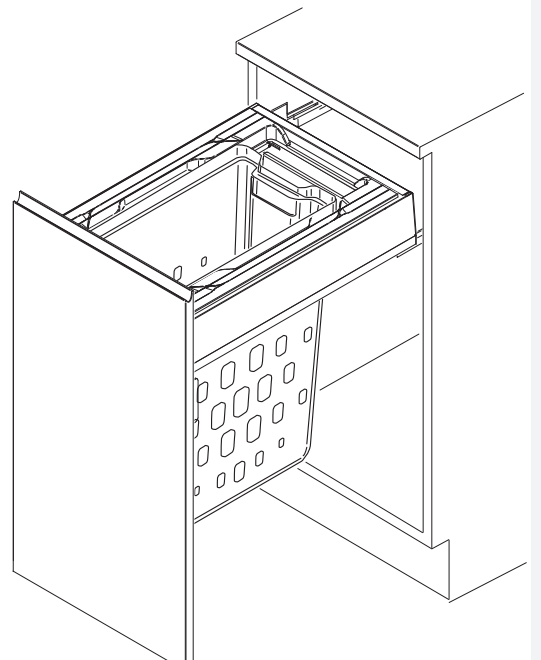

•base400 mm: ART.LAB1561B40

DRILLING POSITION (Blum MERIVOBOX®)

ART. LAB1561B40

FR
Pensez à
donner ou recycler.

ou
Magasin
Déchèterie

FR
ÉLÉMENTS
D'EMBALLAGE