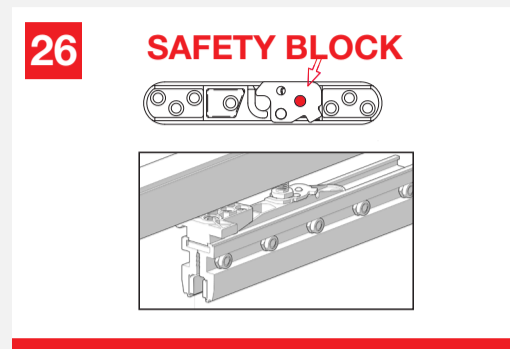

## WITH FLUID<sup>®</sup> TECHNOLOGY

**MOD. SYSTEM VETRO 40 DRAG  
7002.06971 REV. 00**

Mechanisms for manual telescopic glass doors  
Meccanismi per porte in vetro a trascinamento

Growth is based on respect, protection is a duty. / La crescita si basa sul rispetto, proteggere è un dovere. 