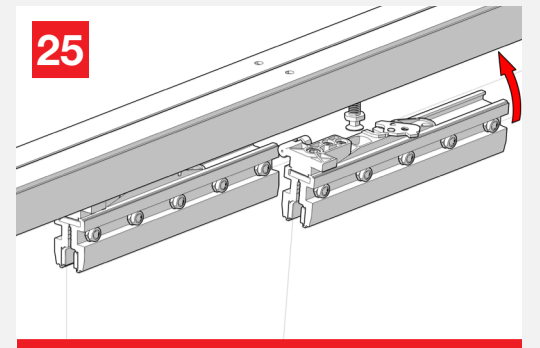

## WITH FLUID<sup>®</sup> TECHNOLOGY

**MOD. SYSTEM VETRO 40 DRAG  
7002.06971 REV. 00**

Mechanisms for manual telescopic glass doors  
Meccanismi per porte in vetro a trascinamento

Growth is based on respect, protection is a duty. / La crescita si basa sul rispetto, proteggere è un dovere. 