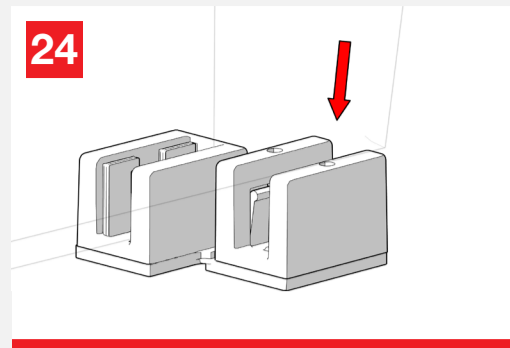

## WITH FLUID<sup>®</sup> TECHNOLOGY

**MOD. SYSTEM VETRO 40 DRAG  
7002.06971 REV. 00**

Mechanisms for manual telescopic glass doors  
Meccanismi per porte in vetro a trascinamento

Growth is based on respect, protection is a duty. / La crescita si basa sul rispetto, proteggere è un dovere. 