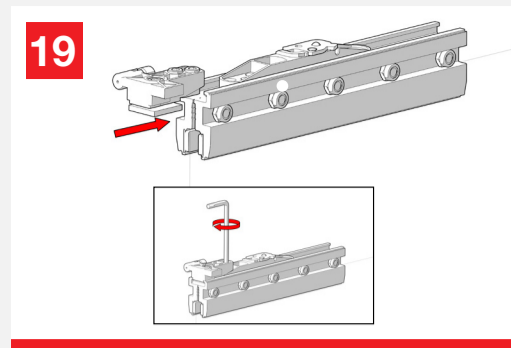

## WITH FLUID<sup>®</sup> TECHNOLOGY

**MOD. SYSTEM VETRO 40 DRAG  
7002.06971 REV. 00**

Mechanisms for manual telescopic glass doors  
Meccanismi per porte in vetro a trascinamento

Growth is based on respect, protection is a duty. / La crescita si basa sul rispetto, proteggere è un dovere. 