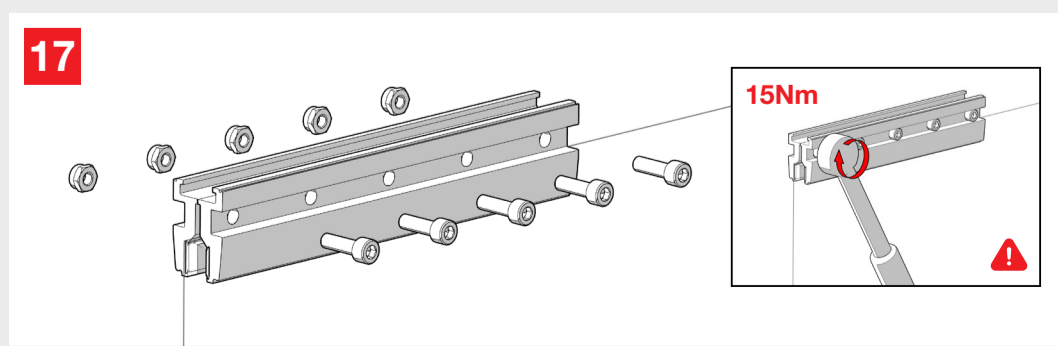

## WITH FLUID<sup>®</sup> TECHNOLOGY

**MOD. SYSTEM VETRO 40 DRAG  
7002.06971 REV. 00**

Mechanisms for manual telescopic glass doors  
Meccanismi per porte in vetro a trascinamento

Growth is based on respect, protection is a duty. / La crescita si basa sul rispetto, proteggere è un dovere. 