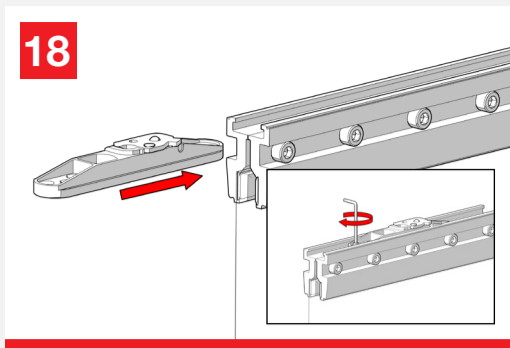

## WITH FLUID<sup>®</sup> TECHNOLOGY

**MOD. SYSTEM VETRO 40 DRAG  
7002.06971 REV. 00**

Mechanisms for manual telescopic glass doors  
Meccanismi per porte in vetro a trascinamento

Growth is based on respect, protection is a duty. / La crescita si basa sul rispetto, proteggere è un dovere. 