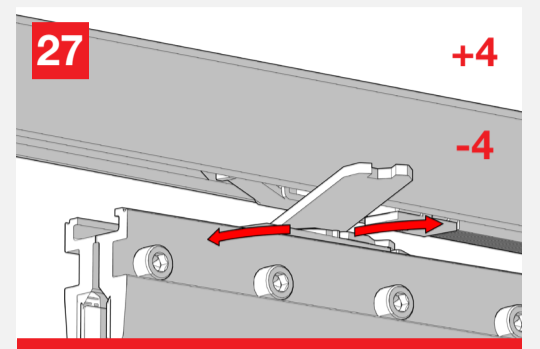

## WITH FLUID<sup>®</sup> TECHNOLOGY

**MOD. SYSTEM VETRO 40 DRAG  
7002.06971 REV. 00**

Mechanisms for manual telescopic glass doors  
Meccanismi per porte in vetro a trascinamento

Growth is based on respect, protection is a duty. / La crescita si basa sul rispetto, proteggere è un dovere. 