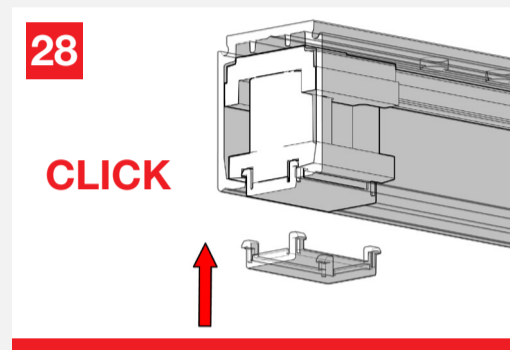

## WITH FLUID<sup>®</sup> TECHNOLOGY

**MOD. SYSTEM VETRO 40 DRAG  
7002.06971 REV. 00**

Mechanisms for manual telescopic glass doors  
Meccanismi per porte in vetro a trascinamento

Growth is based on respect, protection is a duty. / La crescita si basa sul rispetto, proteggere è un dovere. 