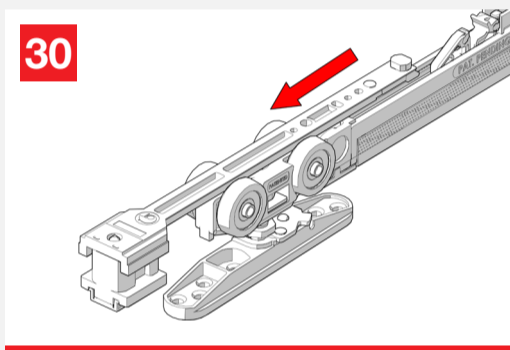

## WITH FLUID<sup>®</sup> TECHNOLOGY

**MOD. SYSTEM VETRO 40 DRAG  
7002.06971 REV. 00**

Mechanisms for manual telescopic glass doors  
Meccanismi per porte in vetro a trascinamento

Growth is based on respect, protection is a duty. / La crescita si basa sul rispetto, proteggere è un dovere. 