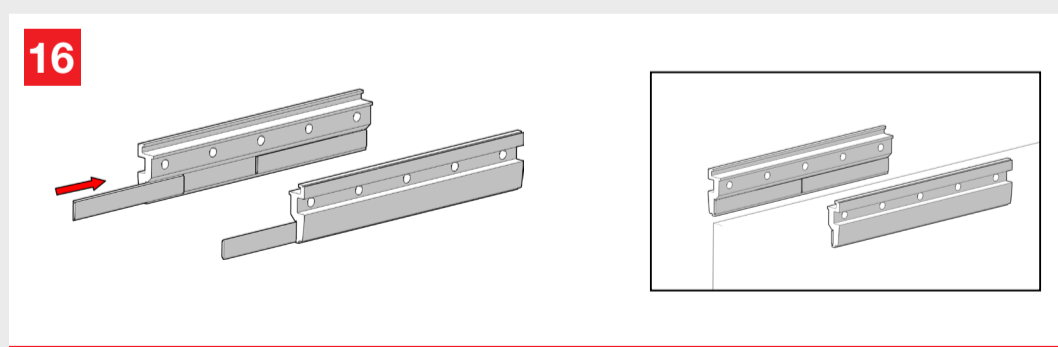

## WITH FLUID<sup>®</sup> TECHNOLOGY

**MOD. SYSTEM VETRO 40 DRAG  
7002.06971 REV. 00**

Mechanisms for manual telescopic glass doors  
Meccanismi per porte in vetro a trascinamento

Growth is based on respect, protection is a duty. / La crescita si basa sul rispetto, proteggere è un dovere. 