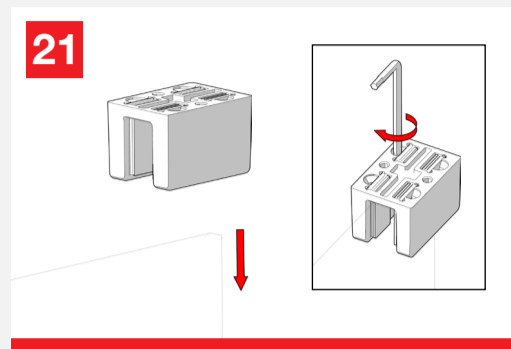

## WITH FLUID<sup>®</sup> TECHNOLOGY

**MOD. SYSTEM VETRO 40 DRAG  
7002.06971 REV. 00**

Mechanisms for manual telescopic glass doors  
Meccanismi per porte in vetro a trascinamento

Growth is based on respect, protection is a duty. / La crescita si basa sul rispetto, proteggere è un dovere. 