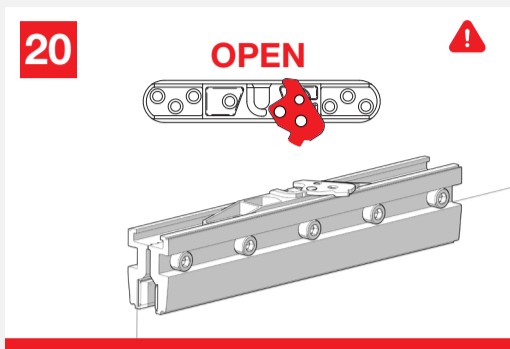

## WITH FLUID<sup>®</sup> TECHNOLOGY

**MOD. SYSTEM VETRO 40 DRAG  
7002.06971 REV. 00**

Mechanisms for manual telescopic glass doors  
Meccanismi per porte in vetro a trascinamento

Growth is based on respect, protection is a duty. / La crescita si basa sul rispetto, proteggere è un dovere. 