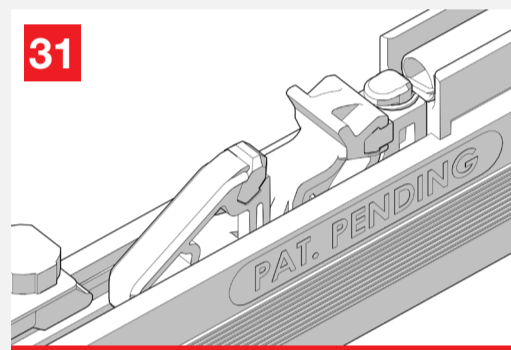

## WITH FLUID<sup>®</sup> TECHNOLOGY

**MOD. SYSTEM VETRO 40 DRAG  
7002.06971 REV. 00**

Mechanisms for manual telescopic glass doors  
Meccanismi per porte in vetro a trascinamento

Growth is based on respect, protection is a duty. / La crescita si basa sul rispetto, proteggere è un dovere. 