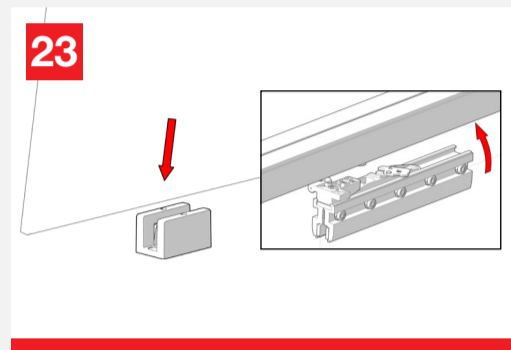

## WITH FLUID<sup>®</sup> TECHNOLOGY

**MOD. SYSTEM VETRO 40 DRAG  
7002.06971 REV. 00**

Mechanisms for manual telescopic glass doors  
Meccanismi per porte in vetro a trascinamento

Growth is based on respect, protection is a duty. / La crescita si basa sul rispetto, proteggere è un dovere. 