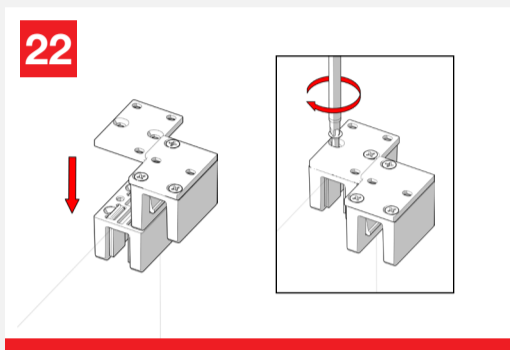

## WITH FLUID<sup>®</sup> TECHNOLOGY

**MOD. SYSTEM VETRO 40 DRAG  
7002.06971 REV. 00**

Mechanisms for manual telescopic glass doors  
Meccanismi per porte in vetro a trascinamento

Growth is based on respect, protection is a duty. / La crescita si basa sul rispetto, proteggere è un dovere. 