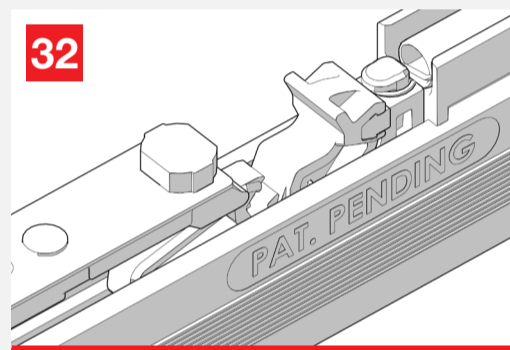

## WITH FLUID<sup>®</sup> TECHNOLOGY

**MOD. SYSTEM VETRO 40 DRAG  
7002.06971 REV. 00**

Mechanisms for manual telescopic glass doors  
Meccanismi per porte in vetro a trascinamento

Growth is based on respect, protection is a duty. / La crescita si basa sul rispetto, proteggere è un dovere. 