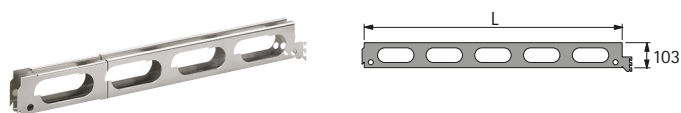

### Traverza Change Basic

- Beznářadová montáž a seřizení
- Šroubování není nutné
- Ocel, prášková barva lesklá, aluminium finiš

Délka mm	Pro stůl šířky mm	Obj. č.	Balení
660 - 1060	800 - 1200	<b>9 078 757</b>	1 ks
1060 - 1860	1200 - 2000	<b>9 078 759</b>	1 ks

### Spojovací traverza Change Basic

- Ke spojování v úhlových sestavách
- Beznářadová montáž a seřizení
- Šroubování není nutné
- Ocel, prášková barva lesklá, aluminium finiš

Délka mm	Pro stůl šířky mm	Obj. č.	Balení
600 - 1060	800 - 1200	<b>9 078 762</b>	1 ks
1060 - 1860	1200 - 2000	<b>9 078 764</b>	1 ks

### Kulatý sloup Singapore

- Pro rohové nebo konferenční sestavy s úhlem 90°
- Lze kombinovat s traverzou Change, viz výše
- Výškové seřizení 15 mm stavěcím šroubem
- Ocel, prášková barva lesklá, aluminium finiš

### Kulatý sloup Singapore s výškovým seřizením

- Pro rohové nebo konferenční sestavy s úhlem 90°
- Beznářadové nastavení výšky 590 - 790 mm s aretací po 10 mm
- Lze kombinovat s traverzou Change, viz výše
- Ocel, prášková barva lesklá, aluminium finiš