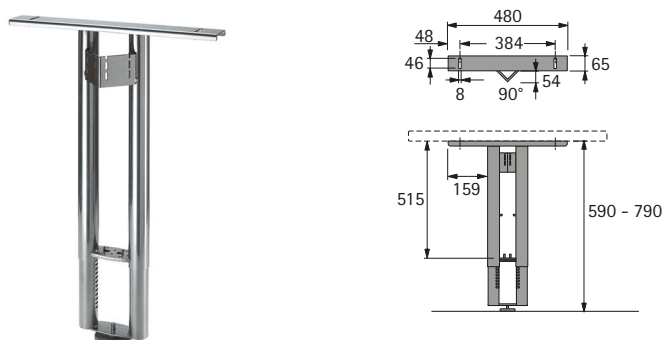

### Traverza Change Basic

- Beznářadová montáž a seřizení
- Šroubování není nutné
- Ocel, prášková barva lesklá, aluminium finiš

Délka mm	Pro stůl šířky mm	Obj. č.	Balení
660 - 1060	800 - 1200	<b>9 078 757</b>	1 ks
1060 - 1860	1200 - 2000	<b>9 078 759</b>	1 ks

### Spojovací traverza Change Basic

- Ke spojování v úhlových sestavách
- Beznářadová montáž a seřizení
- Šroubování není nutné
- Ocel, prášková barva lesklá, aluminium finiš

Délka mm	Pro stůl šířky mm	Obj. č.	Balení
600 - 1060	800 - 1200	<b>9 078 762</b>	1 ks
1060 - 1860	1200 - 2000	<b>9 078 764</b>	1 ks

### Kulatý sloup Singapore

- Pro rohové nebo konferenční sestavy s úhlem 90°
- Lze kombinovat s traverzou Change, viz výše
- Výškové seřizení 15 mm stavěcím šroubem
- Ocel, prášková barva lesklá, aluminium finiš

### Kulatý sloup Singapore s výškovým seřizením

- Pro rohové nebo konferenční sestavy s úhlem 90°
- Beznářadové nastavení výšky 590 - 790 mm s aretací po 10 mm
- Lze kombinovat s traverzou Change, viz výše
- Ocel, prášková barva lesklá, aluminium finiš