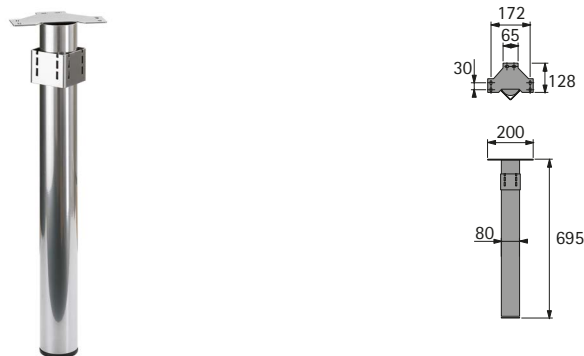

### Traverza Change Basic

- Beznářadová montáž a seřizení
- Šroubování není nutné
- Ocel, prášková barva lesklá, aluminium finiš

Délka mm	Pro stůl šířky mm	Obj. č.	Balení
660 - 1060	800 - 1200	<b>9 078 757</b>	1 ks
1060 - 1860	1200 - 2000	<b>9 078 759</b>	1 ks

### Spojovací traverza Change Basic

- Ke spojování v úhlových sestavách
- Beznářadová montáž a seřizení
- Šroubování není nutné
- Ocel, prášková barva lesklá, aluminium finiš

Délka mm	Pro stůl šířky mm	Obj. č.	Balení
600 - 1060	800 - 1200	<b>9 078 762</b>	1 ks
1060 - 1860	1200 - 2000	<b>9 078 764</b>	1 ks

### Kulatý sloup Singapore

- Pro rohové nebo konferenční sestavy s úhlem 90°
- Lze kombinovat s traverzou Change, viz výše
- Výškové seřizení 15 mm stavěcím šroubem
- Ocel, prášková barva lesklá, aluminium finiš

### Kulatý sloup Singapore s výškovým seřizením

- Pro rohové nebo konferenční sestavy s úhlem 90°
- Beznářadové nastavení výšky 590 - 790 mm s aretací po 10 mm
- Lze kombinovat s traverzou Change, viz výše
- Ocel, prášková barva lesklá, aluminium finiš