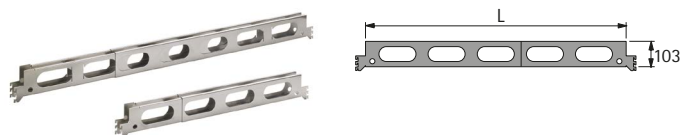

### Traverza Change Basic

- Beznářadová montáž a seřizení
- Šroubování není nutné
- Ocel, prášková barva lesklá, aluminium finiš

Délka mm	Pro stůl šířky mm	Obj. č.	Balení
660 - 1060	800 - 1200	<b>9 078 757</b>	1 ks
1060 - 1860	1200 - 2000	<b>9 078 759</b>	1 ks

### Spojovací traverza Change Basic

- Ke spojování v úhlových sestavách
- Beznářadová montáž a seřizení
- Šroubování není nutné
- Ocel, prášková barva lesklá, aluminium finiš

Délka mm	Pro stůl šířky mm	Obj. č.	Balení
600 - 1060	800 - 1200	<b>9 078 762</b>	1 ks
1060 - 1860	1200 - 2000	<b>9 078 764</b>	1 ks

### Kulatý sloup Singapore

- Pro rohové nebo konferenční sestavy s úhlem 90°
- Lze kombinovat s traverzou Change, viz výše
- Výškové seřizení 15 mm stavěcím šroubem
- Ocel, prášková barva lesklá, aluminium finiš

### Kulatý sloup Singapore s výškovým seřizením

- Pro rohové nebo konferenční sestavy s úhlem 90°
- Beznářadové nastavení výšky 590 - 790 mm s aretací po 10 mm
- Lze kombinovat s traverzou Change, viz výše
- Ocel, prášková barva lesklá, aluminium finiš