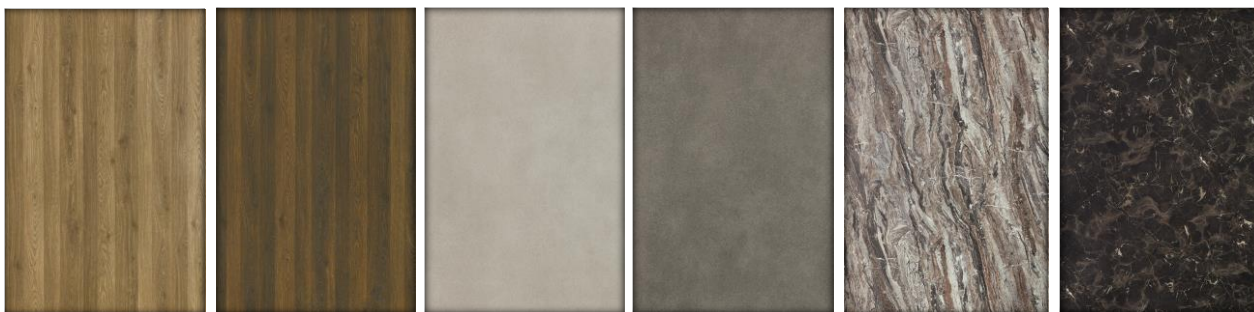

Prehľad skladových dekorov:

C005

C007

R006

R008

OL02

OL04