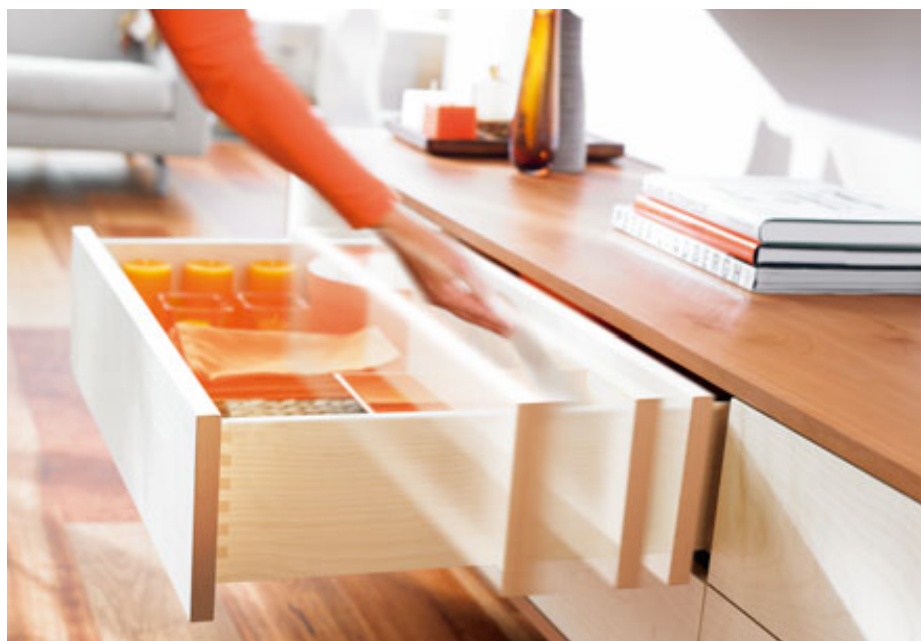

Memo

Perfecting motion

TIP-ON pro TANDEM se spojovací technikou

TIP-ON
inside

Jednoduše ťuknout pro snadné otevření

S TIP-ON pro TANDEM, naším mechanickým způsobem otvírání, se dají zásuvky a výsuvy bez úchytek otvírat naprosto snadno a lehce. Stačí jednoduše ťuknout na čílko nábytku.