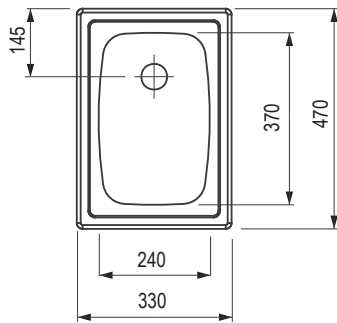

BLANCO

drezy z nehrdzavejúcej ocele, bez odkvapů

TOP EE 3×4

Rozmery: 330 × 470 mm

- výrez: 312 × 452 mm
- drez: 240 × 370 mm
- hĺbka: 150 mm

kód	povrch
199786	prírodný lesk