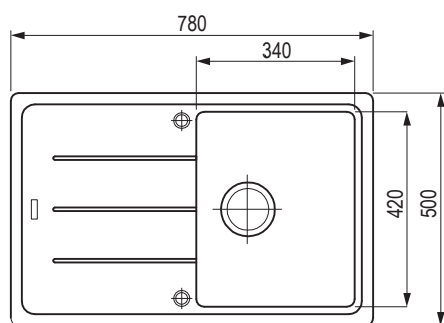

drezy Fr granite s odkvapom

FRANKE

BFG 611-78