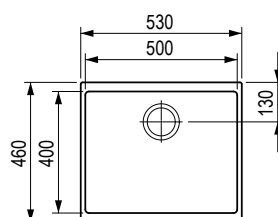

StrongSinks S3 – granitové drezy bez odkvapů

Hron 430

❗ Súčasťou balenia je sifón na úsporu miesta.

čierna

491383

sivá

491397

béžová

491406

biela

491414

Rozmery: 430 × 460 mm

- výrez na hornú montáž: 420 × 444 mm
- výrez na spodnú montáž: 400 × 400 mm
- drez: 400 × 400 mm
- hĺbka: 200 mm

Príslušenstvo

492721	odkvapkávacia miska nerezovej ocele
491388	rolovací rošt 440 × 278 mm

Hron 530

❗ Súčasťou balenia je sifón na úsporu miesta.

čierna

491384

sivá

491398

béžová

491407

biela

491415

Rozmery: 530 × 460 mm

- výrez na hornú montáž: 520 × 444 mm
- výrez na spodnú montáž: 500 × 400 mm
- drez: 500 × 400 mm
- hĺbka: 200 mm

Príslušenstvo

492721	odkvapkávacia miska nerezovej ocele
491388	rolovací rošt 440 × 278 mm