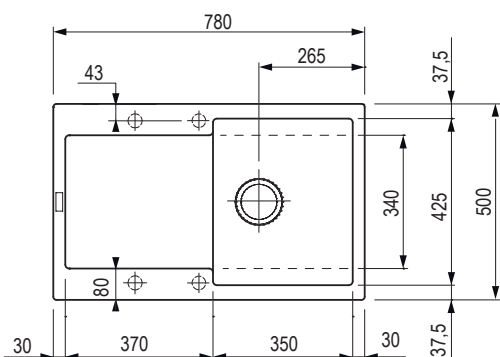

drezy Fragranite s odkvapom

MRG 611

207253

F00247

318578

207254

462919

F00079

F00084

523581

Rozmery: 780 × 500 mm
• výrez: 760 × 480 mm

• drez: 350 × 425 mm
• hĺbka: 200 mm