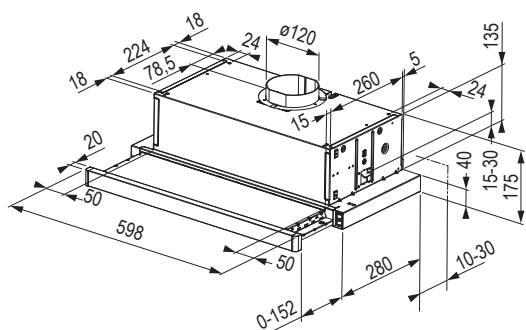

vstavané odsávače pár

Telescopic FTC 632L WH Biela

kód	montážna šírka (mm)	farba
463203	600	biela

- výkon: 310 m³/h
- stupne výkonu: 3
- ovládanie: posuvné prepínače
- osvetlenie: LED 2× 4 W, 4 000 K
- hmotnosť: 6 kg
- energetická trieda (E): D
- max. hlučnosť 67 dB (A)
- určený na zabudovanie do skrinky

Príslušenstvo

379892	pachový filter UF 20 s aktívnym uhlím, (súprava 2 ks)
329440	ZK 120F spätná klapka