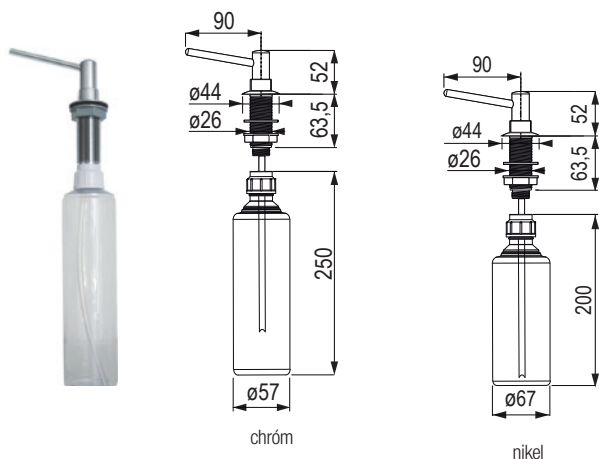

- hadičky 45 cm
- nie je vhodná na montáž do drezov z nehrdzavejúcej ocele

StrongLumio

S5

Samonapájacie kinetické vypínače

Nájdete v katalógu na strane: 06.26

www.demos24plus.com

Dávkovač saponátu Basic 500 ml