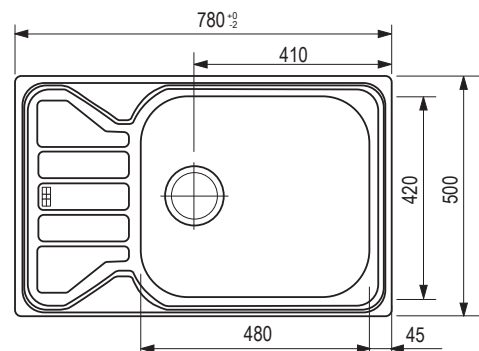

Rozmery: 790 × 500 mm

- výrez: 770 × 480 mm
- drez: 340 × 400 mm
- hĺbka: 185 mm

Príslušenstvo

207917	otočný sitkový ventil 3 1/2" (okružný gombík – chróm)
420831	prípravná doska drevo

FLN 611-78 LB/FLL611-78 LB

kód	povrch	popis
538593	hladký	bez otvoru
538594	tканá štruktúra	bez otvoru

Rozmery: 780 × 500 mm

- výrez: 760 × 480 mm
- drez: 480 × 420 mm
- hĺbka: 160 mm

Príslušenstvo

207917	otočný sitkový ventil 3 1/2" (okružný gombík – chróm)
420831	prípravná doska drevo