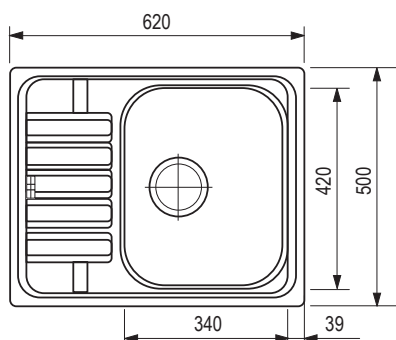

drezy z nehrdzavejúcej ocele lisované s odkvapom

SKN 611-62

kód	popis
530704	bez otvoru na batériu
540146	odkvap vpravo
540147	odkvap vľavo

Rozmery: 620 × 500 mm

- výrez: 600 × 480 mm
- drez: 340 × 420 mm
- hĺbka: 160 mm