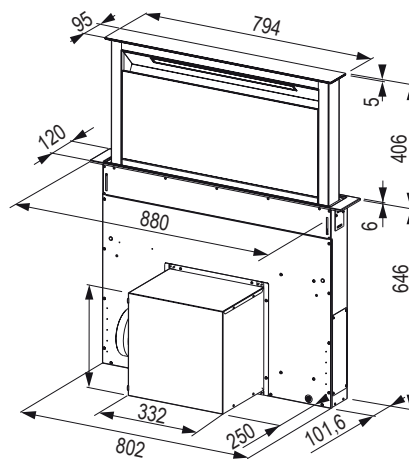

Ostrovčekový odsávač výsuvný z pracovnej dosky – FDW 908 IB XS

kód	montážna šírka (mm)	farba
284892	880	čierna / nehrdzavejúca oceľ

- výkon: 720 m³/h
- stupne výkonu: 4¹⁾
- ovládanie: senzorové
- osvetlenie: LED lišta 1 × 7 W, 2 700 K
- hmotnosť: 36 kg
- energetická trieda (E): A
- max. hlučnosť 68 dB (A)

¹⁾ + intenzívny stupeň + dobeh

Príslušenstvo

268455	pachový filter s aktívnym uhlím UF 09
335041	súprava na umiestnenie motora mimo odsávač