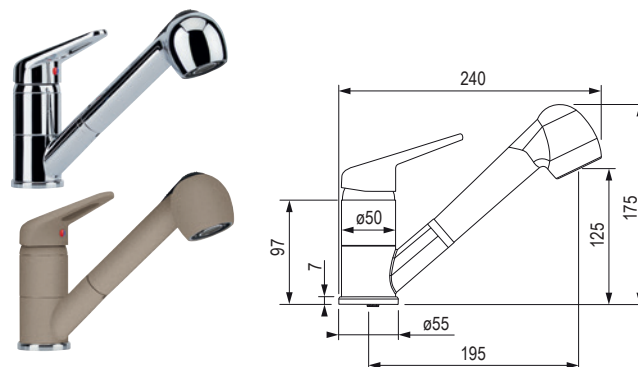

FC 9547

chróm

315736

onyx

315739

kašmír

318543

sahara

315741

pieskový melír

315740

matná čierna

477894

biela-fad

315738

sivý kameň

315742

- páková zmiešavacia
- tlaková
- hadičky 45 cm
- vyťahovacia koncovka so sprchou