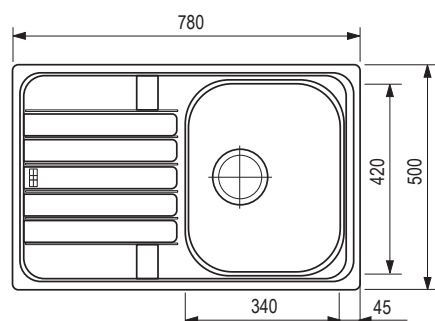

drezy z nehrdzavejúcej ocele lisované s odkvapom

SKN 611-62

kód	popis
530704	bez otvoru na batériu
540146	odkvap vpravo
540147	odkvap vľavo

Rozmery: 620 × 500 mm

- výrez: 600 × 480 mm
- drez: 340 × 420 mm
- hĺbka: 160 mm

Príslušenstvo

207917	otočný sitkový ventil 3 1/2" (okrúhly gombík – chróm)
420831	prípravná doska drevo

SKN 611-78

kód	popis
538592	bez otvoru na batériu

Rozmery: 780 × 500 mm

- výrez: 760 × 480 mm
- drez: 340 × 420 mm
- hĺbka: 160 mm

Príslušenstvo

207917	otočný sitkový ventil 3 1/2" (okrúhly gombík – chróm)
420831	prípravná doska drevo