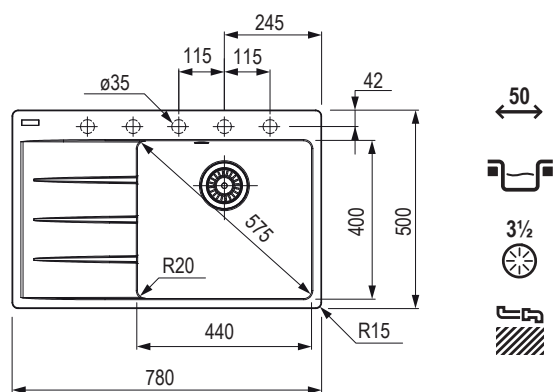

drezy Fr granite s odkvapom

FRANKE

CNG 611-78 TL

odkvap vpravo

462909

462911

462913

462912

odkvap vľavo

462914

462915

462917

462916

odkvap vpravo

462910

538602

538603

523585

odkvap vľavo

461025

538604

538605

523586

Rozmery: 780 × 500 mm

• výrez: 760 × 480 mm

• drez: 440 × 400 mm

• hĺbka: 200 mm

Príslušenstvo

384553 vymedzovacia podložka pre dávkovač alebo otočný sitkový ventil

207835 rolovací rošt

463204 krytka ventilu Ø 113 mm, nehrdzavejúca oceľ

420831 prípravná doska drevo