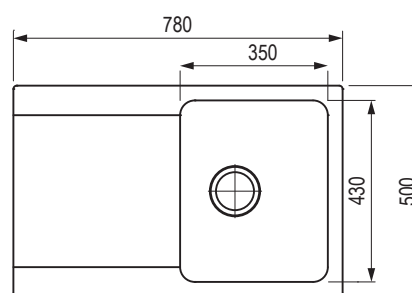

drezy Tectonite® s odkvapom

OID 611-62

čierna

214098

biela

214099

sivá

284691

- **Rozmery:** 620 × 500 mm
- výrez: 600 × 480 mm
- drez: 350 × 430 mm
- hĺbka: 180 mm

- drez nemá otvor na batériu, je možné ho vyvrtáť vykružovacím vrtákom priamo pri montáži

Príslušenstvo

F00335	otočný sitkový ventil 3 1/2"
361038	odkvapkávacia miska šivý plast
420831	prípravná doska drevo

OID 611-78

čierna

212539

biela

214093

sivá

284695

- **Rozmery:** 780 × 500 mm
- výrez: 760 × 480 mm
- drez: 350 × 430 mm
- hĺbka: 180 mm

- drez nemá otvor na batériu, je možné ho vyvrtáť vykružovacím vrtákom priamo pri montáži

Príslušenstvo

F00335	otočný sitkový ventil 3 1/2"
361038	odkvapkávacia miska šivý plast
420831	prípravná doska drevo