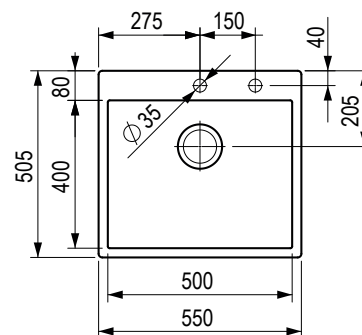

Rozmer: 787 × 520 mm

- výrez: 773 × 506 mm
- hĺbka drezu: 232 mm
- hrúbka: 1 mm

Dnipro

❗ Súčasťou balenia je sifón na úsporu miesta s excentrom a krytka otvoru na batériu.

kód	popis
482141	865 × 505 mm s excentrom, horná/spodná montáž/do roviny

Rozmer: 865 × 505 mm

- výrez: 846 × 486 mm
- hĺbka drezu: 235 mm
- hrúbka: 1,2 mm

StrongSinks S3 – drezy z nehrdzavejúcej ocele zvárané, bez odkvapů

Duna 500

❗ Súčasťou balenia je sifón na úsporu miesta s excentrom a krytka otvoru na batériu.

kód	popis
482140	horná montáž/do roviny

- Rozmer:** 500 × 505 mm
- výrez: 486 × 491 mm
 - hĺbka drezu: 203 mm
 - hrúbka: 1,2 mm

Duna 550

❗ Súčasťou balenia je sifón na úsporu miesta s excentrom a krytka otvoru na batériu.