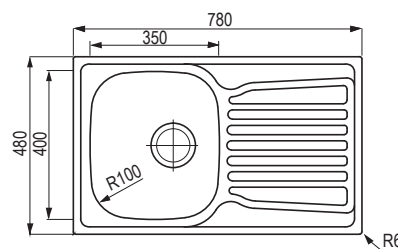

Rozmer: 787 × 520 mm

- výrez: 773 × 506 mm
- hĺbka drezu: 232 mm
- hrúbka: 1 mm

Dnipro

❗ Súčasťou balenia je sifón na úsporu miesta s excentrom a krytka otvoru na batériu.

kód	popis
482141	865 × 505 mm s excentrom, horná/spodná montáž/do roviny

StrongSinks S1 drezy z nehrdzavejúcej ocele lisované, s odkvapom aj bez odkvap

Odra

kód	popis
506001	horná montáž

Rozmery: 652 × 503 mm

- drez: 410 × 410 mm
- výrez: 638 × 489 mm

- hĺbka drezu: 185 mm
- hrúbka: 0,7 mm

Nisa

kód	popis
505998	horná montáž

Rozmery: 780 × 480 mm

- výrez: 766 × 466 mm
- drez: 350 × 400 mm

- hĺbka drezu: 180 mm
- hrúbka: 0,7 mm

Mohan

kód	popis
502486	horná montáž

Rozmery: 860 × 500 mm

- výrez: 846 × 486 mm
- drez: 410 × 410 mm

- hĺbka drezu: 175 mm
- hrúbka: 0,6 mm

Welland

kód	popis
506000	horná montáž

Rozmery: 780 × 480 mm

- výrez: 766 × 466 mm
- drez: 2 × 337 × 400 mm

- hĺbka drezu: 175 mm
- hrúbka: 0,7 mm