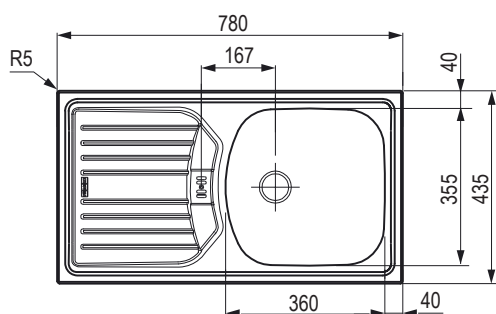

drezy z nehrdzavejúcej ocele zvárané a lisované, s odkvacom

ETN 614 NOVA

kód	prevedenie
128733	bez otvoru na batériu
44224	odkvap vpravo
46186	odkvap vľavo

Rozmery: 780 × 435 mm

- výrez: 760 × 415 mm
- drez: 360 × 355 mm
- hĺbka drezu: 140 mm
- skrinka od 500 mm
- po úprave skrinky (z dôvodu prepadu) možno použiť aj do skrinky so šírkou 450 mm

Príslušenstvo

207681	diel sífónu na úsporu miesta