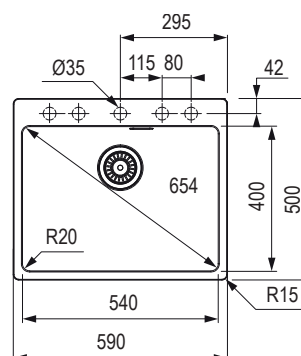

MRG 610-54 FTL