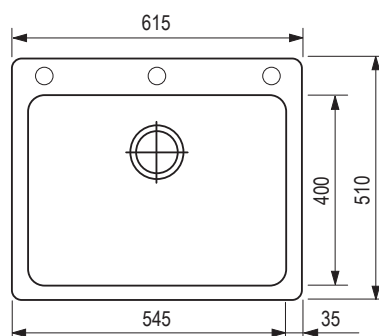

Naya 6 bez excentra

antracit	sivý kameň	biela	tartufo
233180	233181	233183	233186
čierna	biela soft	sivá vulkán	káva
420024	498191	498190	233187

Rozmery: 615 × 545 mm

- výrez: 595 × 490 mm
- drez: 545 × 400 mm
- hĺbka: 200 mm

- súčasťou balenia drezov je odtoková armatúra s priestorovo úspornou rúrkou, 3 1/2" sitkový ventil

Príslušenstvo

212303	CapFLow krytka výpustu z nehrdzavejúcej ocele 3 1/2"