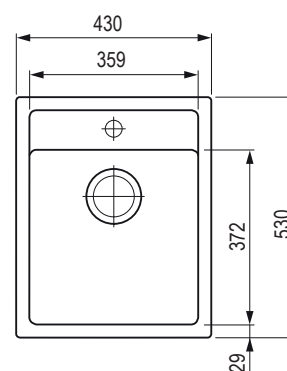

SID 610-40

čierna

318593

béžová

477827

biela

318592

sivá

318596

Rozmery: 430 × 530 mm

- výřez: 410 × 510 mm
- drez: 359 × 372 mm

- hĺbka: 200 mm
- otvor na batériu: ø 35 mm

Príslušenstvo

207922	otočný sitkový ventil nehrdzavejúca oceľ
335070	otočný sitkový ventil chróm