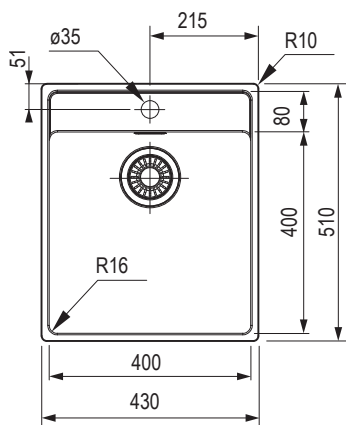

Rozmery: 510 × 860 mm

- výrez: 840 × 490 mm
- drez: 360 × 420 mm
- hĺbka drezu: 200 mm

Príslušenstvo

207917	otočný sitkový ventil 3 1/2"
---------------	------------------------------

MRX 210/610 - 40TL

kód