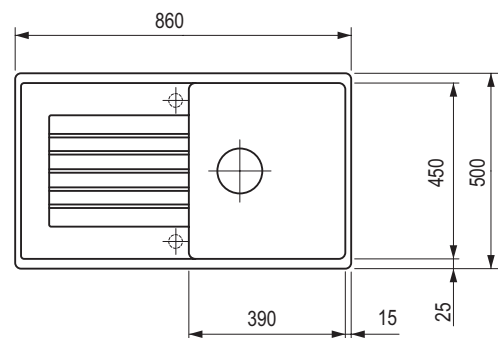

Zia 5S bez excentra

263912 263916 263920 497326 419929 498252

Rozmery: 860 × 500 mm
výrez: 840 × 480 mm

- drez: 390 × 450 mm
- hĺbka: 190 mm

- súčasťou balenia drezov je odtoková armatúra s priestorovo úspornou rúrkou, 3 1/2" sitkový ventil

Príslušenstvo

202393	krájacia doska drevená
202390	krájacia doska biela
263539	kôš na riad
212303	nehrdzavejúca krytka výpustu