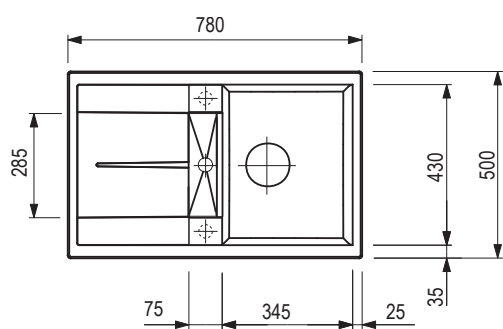

Metra 45S bez excentra

antracit

200588

sivý kameň

200591

biela

200584

biela soft

498167

tartufo

200587

čierna

407111

sivá vulkán

498166

Rozmery: 780 × 500 mm

• výrez: 760 × 480 mm

• drez: 345 × 430 mm

• hĺbka: 190 mm

- súčasťou balenia drezov je odtoková armatúra s priestorovo úspornou rúrkou, 3 1/2" sitkový ventil

Príslušenstvo

358349	rohová miska
263539	kôš na riad
263644	odkvapkávacia doska