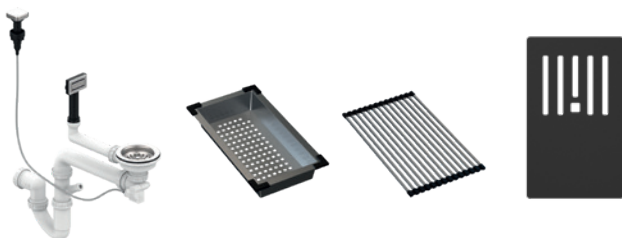

StrongSinks S3 – granitové drezy s odkvapom

Labe 780

❗ Súčasťou balenia je sífón na úsporu miesta.

čierna

491379

sivá

491393

béžová

491401

biela

491410

Rozmery: 780 × 500 mm

- výrez: 760 × 480 mm
- drez: 347 × 420 mm
- hĺbka: 205 mm

❗ Pri použití vysokej batérie na odkvapovej ploche môže mať mierny náklon.

Príslušenstvo

492717	sífón na úsporu miesta s excentrom
491386	odkvapkávacia miska nerezavajúca oceľ
491387	rolovací rošt 490 × 260 mm
546232	prípravná doska čierna matná