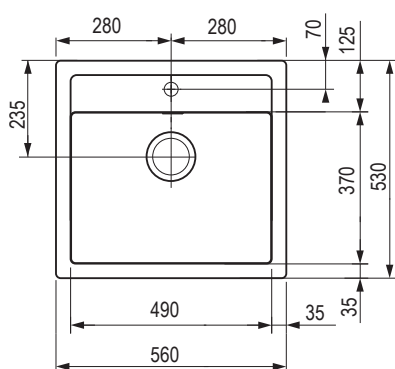

drezy Tectonite® bez odkvapů

SID 610

čierna

207168

béžová

477828

biela

207169

sivá

462938

Rozmery: 560 × 530 mm

- výřez: 540 × 510 mm
- drez: 490 × 370 mm

- hĺbka: 200 mm
- otvor na batériu: ø 35 mm

Príslušenstvo

207922	otočný sitkový ventil nehrdzavejúca oceľ
335070	otočný sitkový ventil chróm