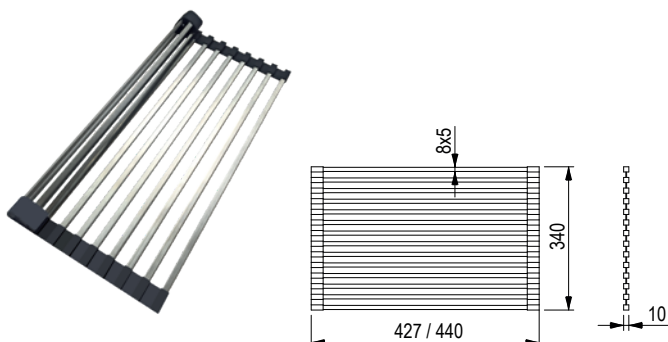

StrongSinks S3 – drezy z nehrdzavejúcej ocele zvárané, príslušenstvo

Dávkovač saponátu

kód	popis
489798	pre nerezové S3 drezy

Rolovací rošt

kód	popis
487893	427 × 340 mm
487894	440 × 340 mm

Krytka

kód	popis
487897	krytka otvoru na batériu na drezy z nehrdzavejúcej ocele
487900	krytka ventilu nehrdzavejúca oceľ