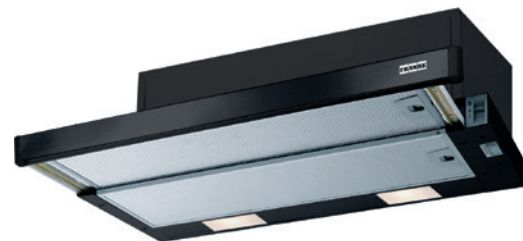

Telescopic FTC 632L BK Čierna

kód	montážna šírka (mm)	farba
463202	600	čierna

- výkon: 310 m³/h
- stupne výkonu: 3
- ovládanie: posuvné prepínače
- osvetlenie: LED 2× 4 W, 4 000 K
- hmotnosť: 6 kg
- energetická trieda (E): D
- max. hlučnosť 67 dB (A)
- určený na zabudovanie do skrinky

Príslušenstvo

379892	pachový filter UF 20 s aktívnym uhlím, (súprava 2 ks)
329440	ZK 120F spätná klapka