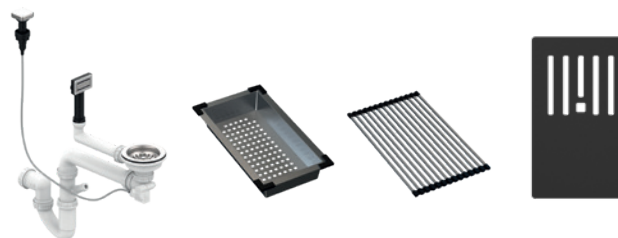

biela

491411

Rozmery: 1000 × 500 mm

- výrez: 980 × 480 mm
- drez: 480 × 420 mm
- hĺbka: 205 mm

❗ Pri použití vysokej batérie na odkvapovej ploche môže mať mierny náklon.

Príslušenstvo

492717	sífón na úsporu miesta s excentrom
491386	odkvapkávacia miska nerezavajúca oceľ
491387	rolovací rošt 490 × 260 mm
546232	prípravná doska čierna matná