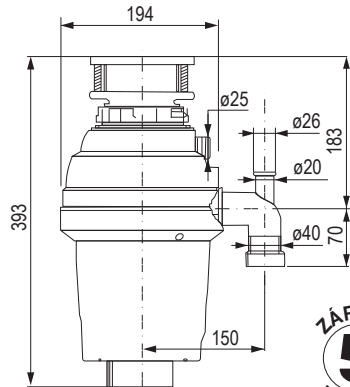

Drvič EcoMaster LCD EVO3 pre gastroprevádzky

ZÁRUKA
5
ROKOV

kód	popis
337734	1 HP (750 W)

- pre stredne náročné obchodné prevádzky s frekvenciou 200 – 300 jedál za hodinu
- kuchyne, reštaurácie, školy, nemocnice, domovy dôchodcov, detské domovy

TECHNICKÉ ÚDAJE:

- otáčky: 2800 ot/min
- krútiaci moment: 2 Nm
- objem komory: 1,9 l
- drviace segmenty: nehrdzavejúca oceľ, zosilnené lopatky
- hmotnosť: 5,7 kg

Pneu spínač pre drviče EcoMaster

kód	farba
367540	matná nehrdzavejúca oceľ
500886	chróm lesklý
500888	matný čierny
500889	matný biely

- slúži ako ovládač na spustenie drviča (zapojenie priamo do drviča)
- štandardné umiestnenie do plochy drezu, rovnako ako batéria (otvor 35 mm)
- drviče možno používať aj bez tohto ovládača (pomocou elektrickej zásuvky ovládanej vypínačom)