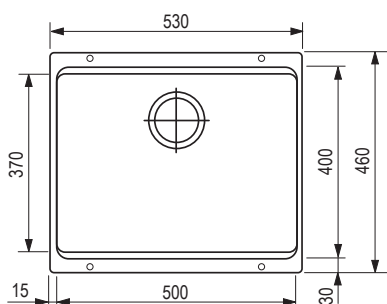

Naya 5 bez excentra

antracit	sivý kameň	biela	tartufo
477538	477539	477541	477543
čierna	biela soft	sivá vulkán	káva
477537	498189	498188	477544

Rozmery: 515 × 510 mm

- výrez: 495 × 490 mm
- drez: 445 × 400 mm
- hĺbka: 200 mm

- súčasťou balenia drezov je odtoková armatúra s priestorovo úspornou rúrkou, 3 1/2" sitkový ventil

Príslušenstvo

314722	odkvapkávacia doska vlnitá
263644	odkvapkávacia doska