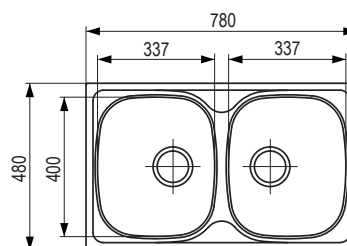

čierna	sivá	běžová	biela
491382	491396	491404	491413

Rozmery: 780 × 500 mm

- výrez: 760 × 480 mm
- drez: 352 × 435 mm
- hĺbka: 198 mm

Príslušenstvo

491387 rolovací rošt 490 × 260 mm

StrongSinks S3 – granitové drezy, príslušenstvo

StrongSinks S1 drezy z nehrdzavejúcej ocele lisované, s odkvapom aj bez odkvap

Odra

kód	popis
506001	horná montáž

Rozmery: 652 × 503 mm

- drez: 410 × 410 mm
- výrez: 638 × 489 mm

- hĺbka drezu: 185 mm
- hrúbka: 0,7 mm

Nisa

kód	popis
505998	horná montáž

Rozmery: 780 × 480 mm

- výrez: 766 × 466 mm
- drez: 350 × 400 mm

- hĺbka drezu: 180 mm
- hrúbka: 0,7 mm

Mohan

kód	popis
502486	horná montáž

Rozmery: 860 × 500 mm

- výrez: 846 × 486 mm
- drez: 410 × 410 mm

- hĺbka drezu: 175 mm
- hrúbka: 0,6 mm

Welland

kód	popis
506000	horná montáž

Rozmery: 780 × 480 mm

- výrez: 766 × 466 mm
- drez: 2 × 337 × 400 mm

- hĺbka drezu: 175 mm
- hrúbka: 0,7 mm