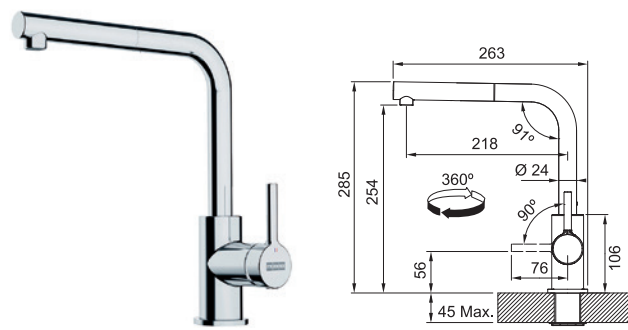

FS 3235

chróm	matná čierna	kašmír	sahara	
523599	523600	538629	538630	
onyx	biela-fad	sivý kameň	pieskový melír	sivá bridlica
538626	538627	538628	538631	538632

- páková zmiešavacia
- tlaková
- vyťahovacia koncovka s perlátorom
- hadičky 55 cm
- vyťahovacia koncovka s perlátorom, regulácia sprcha/prúd