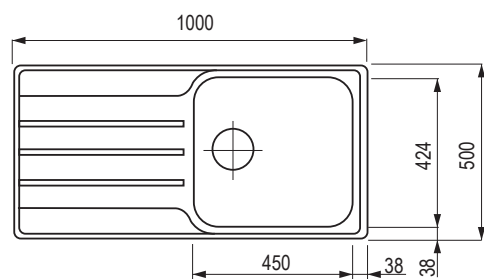

drezy z nehrdzavejúcej ocele, s odkvapom

BLANCO

Lemis XL 6 S-IF

- Rozmery: 1000 × 500 mm
- výrez: 980 × 480 mm
- drez: 450 × 424 mm
- hĺbka: 205 mm

kód	povrch
358357	kefovaný

- súčasťou dodávky drezov je odtoková armatúra s priestorovo úspornou rúrkou, 3 1/2" výpust so sitkovým ventilom, ovládanie bez excetra