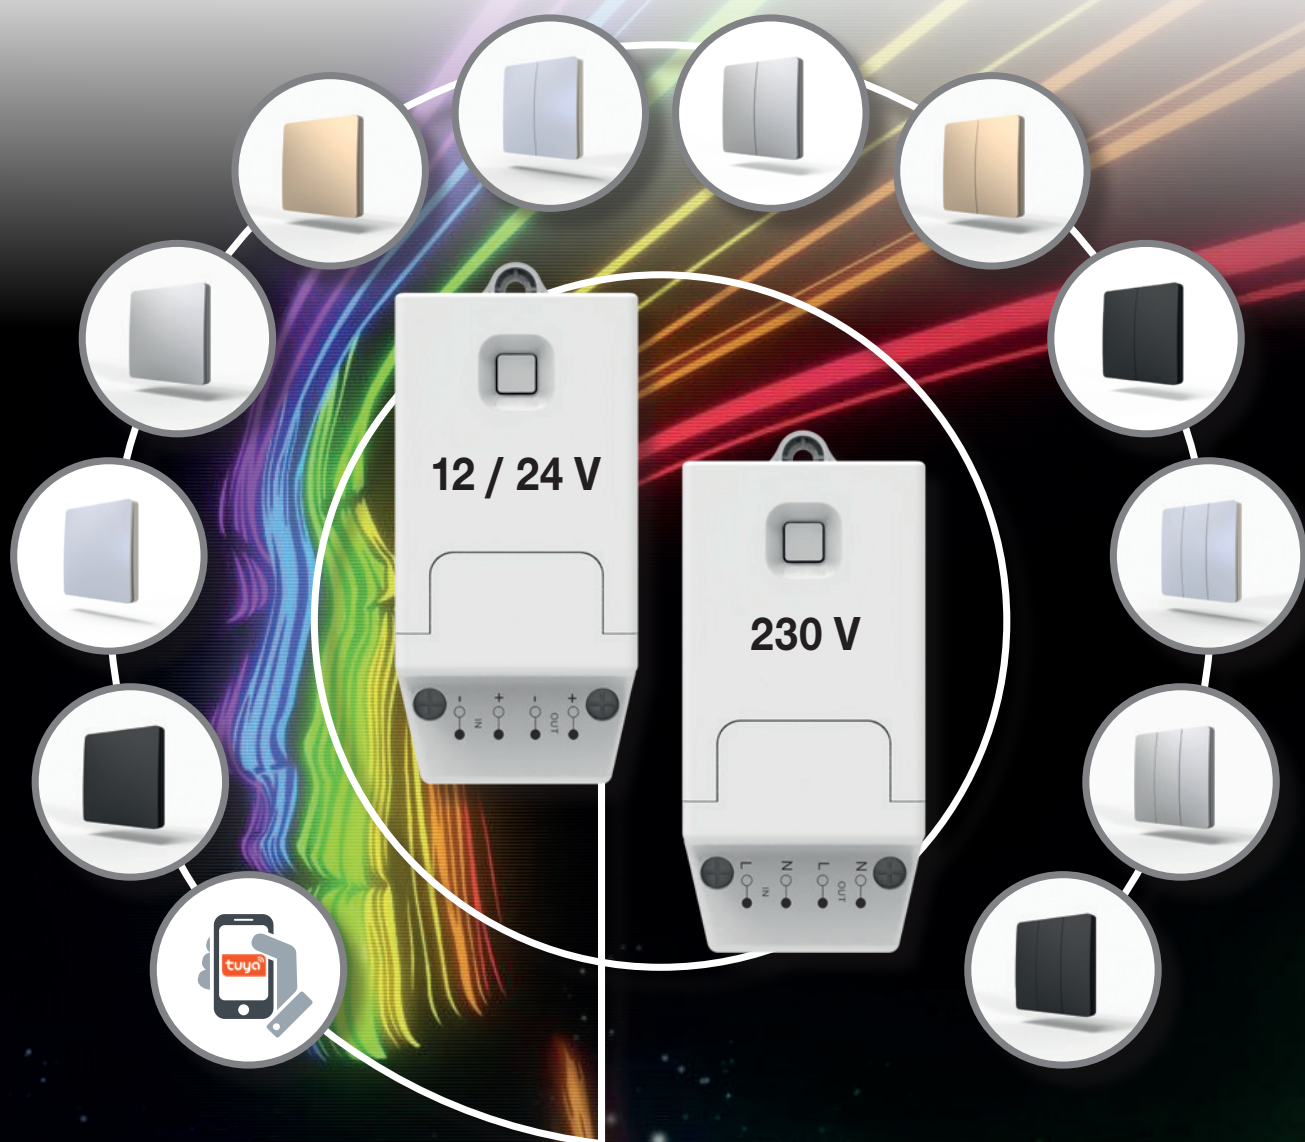

- hadičky 45 cm
- nie je vhodná na montáž do drezov z nehrdzavejúcej ocele

StrongLumio

S5

Samonapájacie kinetické vypínače

Nájdete v katalógu na strane: 06.26

www.demos24plus.com

Dávkovač saponátu Basic 500 ml