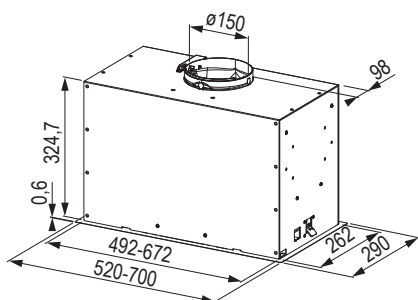

odsávače pár

FBFE XS A52 nehrdzavejúca oceľ

kód	montážna šírka (mm)	farba
477904	520	nehrdzavejúca oceľ

- výkon: 280/540/620 m³/h (na min., max. a intenzívny stupeň)
- stupne výkonu: 3
- ovládanie: tlačidlami
- osvetlenie: LED pásik 1 × 6 W, 3 000 K
- hmotnosť: 9 kg
- energetická trieda (E): B
- max. hlučnosť 67 dB (A)
- nehrdzavejúci povrch
- určený na zabudovanie do skrinky

Príslušenstvo

43209	pachový filter UF 05 s aktívnym uhlím
335042	pachový filter UF 11 s dlhou životnosťou
F00113	spätná klapka ZK150 priemer 150 mm