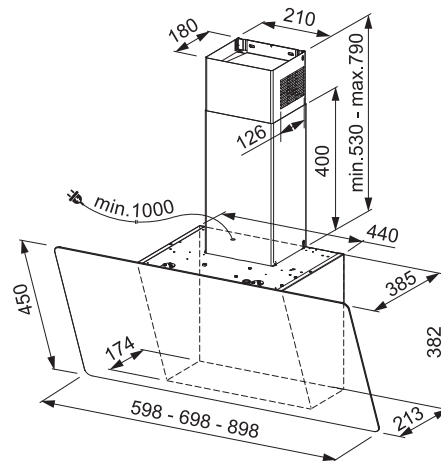

Komínový odsávač – FPJ 625/705/925 V BK/SS

kód	montážna šírka (mm)	farba
383930	600	čierna / nehrdzavejúca oceľ
384528	700	čierna / nehrdzavejúca oceľ
384527	900	čierna / nehrdzavejúca oceľ

- výkon: 800 m³/h
- stupne výkonu: 3¹⁾
- ovládanie: senzorové
- osvetlenie: LED 2× 1 W, 4 000 K
- hmotnosť: 14 kg
- energetická trieda (E): A+
- max. hlučnosť 69 dB (A)

¹⁾ intenzívny stupeň + dobeh

Príslušenstvo

43209	pachový filter UF 05 s aktívnym uhlím
335042	pachový filter UF 11 s dlhou životnosťou
F00113	spätná klapka ZK150 priemer 150 mm