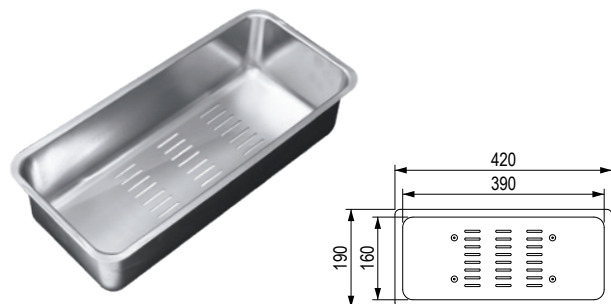

Odkvapkávacia miska

kód	popis
487891	nehrdzavejúca oceľ, na S3 drezy z nehrdzavejúcej ocele 482141, 482142, 482143, 482144