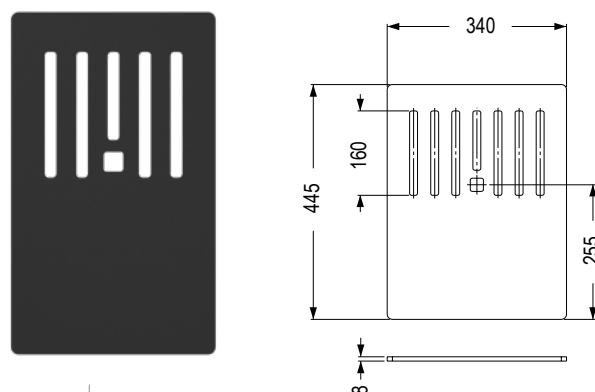

Krájacia doska ku granitovým drezom