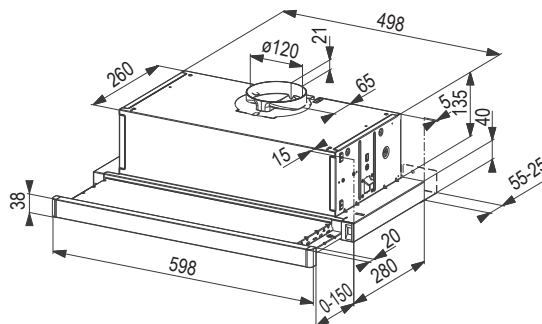

Telescopic FTC 632L GR/XS

kód	montážna šírka (mm)	farba
379888	600	nehrdzavejúca oceľ¹⁾

- výkon: 310 m³/h
- stupne výkonu: 3
- ovládanie: posuvné prepínače
- osvetlenie: LED 2× 4 W, 4 000 K
- hmotnosť: 6 kg
- energetická trieda (E): D
- max. hlučnosť 67 dB (A)
- určený na zabudovanie do skrinky

¹⁾ predný panel

Príslušenstvo

379892	pachový filter UF 20 s aktívnym uhlím, (súprava 2 ks)
329440	ZK 120 spätná klapka