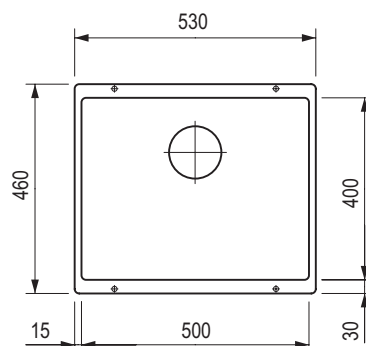

Subline 500-U bez ťahadla

antracit	sivý kameň	biela	tartufo
358603	358604	358607	358610
čierna	biela soft	sivá vulkán	
402543	498228	498227	

Rozmery: 530 × 460 mm

- výrez: 500 × 400 mm
- hĺbka: 190 mm

- odtoková a prepádová armatúra s priestorovo úspornou rúrkou, sitkový ventil 3 1/2" InFino®
- súčasťou balenia sú príslušné armatúry, na pripojenie 2 drezov je potrebné dokúpiť spojovací komponent 314077

Príslušenstvo

358350	pojazdy TOP universal
233128	krájacia doska drevená
202432	krájacia doska sklo
210674	miska z nehrdzavejúcej ocele