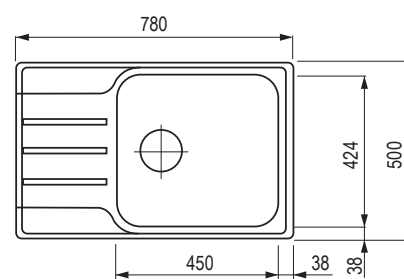

Lemis XL 6 S-IF Compact

- Rozmery: 780 × 500 mm
- výrez: 760 × 480 mm
- drez: 450 × 424 mm
- hĺbka: 205 mm

kód	povrch
380793	kefovaný

- súčasťou dodávky drezov je odtoková armatúra s priestorovo úspornou rúrkou, 3 1/2" výpust so sitkovým ventilom, ovládanie bez excetra