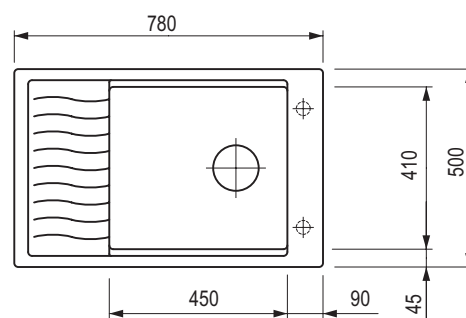

Elon XL 6S s mriežkou, bez excentra

antracit

380615

sivý kameň

380616

biela

380619

tartufo

380622

káva

380624

Rozmery: 780 × 500 mm

• výrez: 760 × 480 mm

• drez: 450 × 410 mm

• hĺbka: 190 mm

- súčasťou balenia je: odkvapkávacia mriežka z nehrdzavejúcej ocele, odtoková armatúra, odtok InFino 3 1/2" so sitkom, zápachová zátka s odbočkou pre umývačku riadu

Príslušenstvo

358349	rohová miska
263539	kôš na riad
263644	odkvapkávacia doska