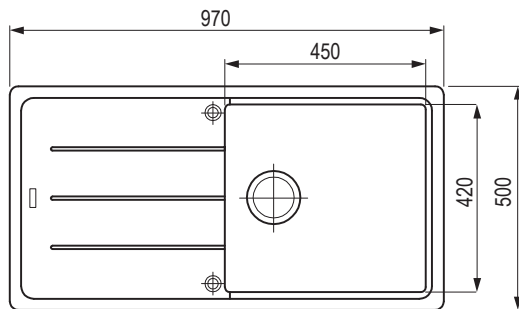

drezy Fragranite s odkvapom

FRANKE

BFG 611

onyx	sivý kameň	kašmír	biela ľad
207319	207315	318523	207320

matná čierna	sahara	pieskový melír	sivá bridlica
477822	207317	207318	523590

Rozmery: 970 × 500 mm

• výrez: 950 × 480 mm, rádius 20 mm

• drez: 450 × 420 mm

• hĺbka: 200 mm

Príslušenstvo

F00335	otočný sítkový ventil 3 1/2"
420831	prípravná doska drevo