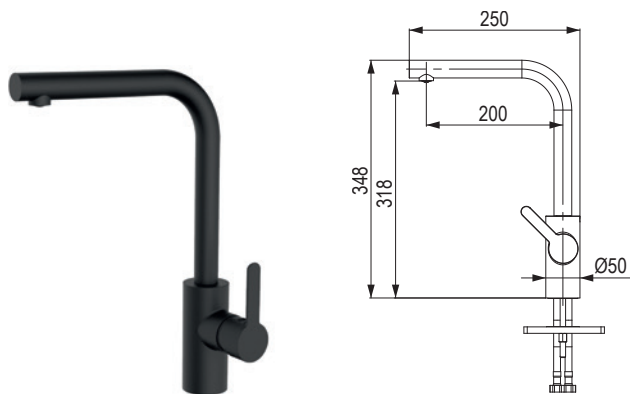

StrongSinks S3 – kuchynské batérie

Ipoly

kód	popis	farba
496354	tvar L, páka na boku	čierna matná

Typ batérie:

- páková zmiešavacia
- tlaková
- otočná o 360°

Obsah balenia:

- drezová batéria
- pripojovacie hadičky
- montážny balíček
- návod na inštaláciu