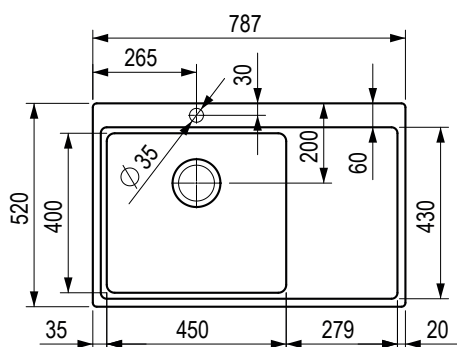

StrongSinks S3 – drezy z nehrdzavejúcej ocele zvárané, s odkvacom

Nida

❗ Súčasťou balenia je sifón na úsporu miesta.

kód	popis
482143	787 × 520 mm, horná montáž/do roviny odkvap vpravo
482142	787 × 520 mm, horná montáž/do roviny odkvap vľavo

Rozmer: 787 × 520 mm

- výrez: 773 × 506 mm
- hĺbka drezu: 232 mm
- hrúbka: 1 mm