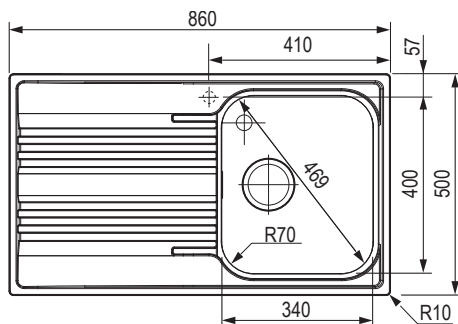

SRX 611-86

kód	popis
284878	bez otvoru na batériu
353372	odkvap vpravo
353373	odkvap vľavo

Rozmery: 860 × 500 mm

- výrez: 840 × 480 mm
- drez: 340 × 400 mm
- hĺbka: 180 mm

Príslušenstvo

207917	otočný sitkový ventil 3 1/2" (okružný gombík – chróm)
420831	prípravná doska drevo

SRX 611-86 LB

kód	popis
284879	bez otvoru na batériu
296065	odkvap vpravo
310985	odkvap vľavo

Rozmery: 860 × 500 mm

- výrez: 840 × 480 mm
- drez: 450 × 400 mm
- hĺbka: 180 mm

Príslušenstvo

207917	otočný sitkový ventil 3 1/2" (okružný gombík – chróm)
420831	prípravná doska drevo