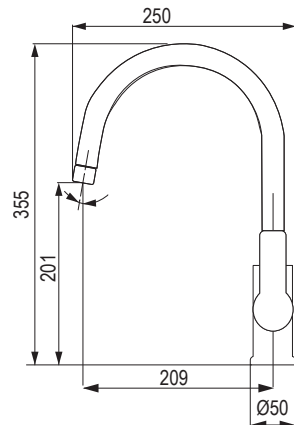

StrongSinks S3 – kuchynské batérie

Loira

kód	popis	farba
532759	tvár U, páka na boku	čierna matná

Typ batérie:

- páková zmiešavacia
- tlaková
- otočná o 360°

Obsah balenia:

- drezová batéria
- pripojovacie hadičky
- montážny balíček
- návod na inštaláciu