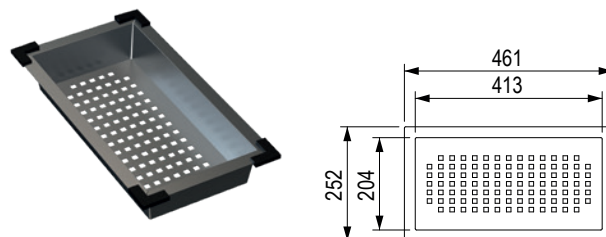

Odkvapkávacia miska