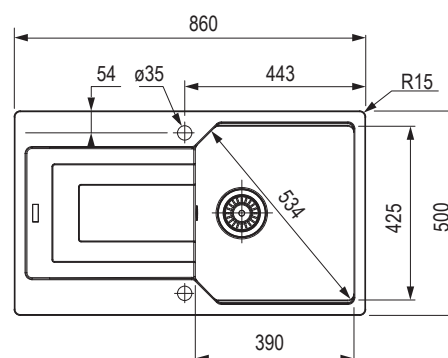

drezy Fragranite s odkvapom

UBG 611-62

onyx	sivý kameň	kašmír	biela ľad
384435	384437	384442	384438
matná čierna	sahara	pieskový melír	
462926	384440	384441	

Rozmery: 620 × 500 mm
• výrez: 600 × 480 mm (rádius 15 mm)

• drez: 350 × 425 mm
• hĺbka: 220 mm

Príslušenstvo

335070	otočný sitkový ventil 3 ½" hranatý gombík (chróm)
384553	vymedzovacia podložka pre dávkovač alebo otočný sitkový ventil
420831	prípravná doska drevo

UBG 611-86

onyx	sivý kameň	kašmír	biela ľad
384444	384446	384451	384447
matná čierna	sahara	pieskový melír	
462927	384449	384450	

Rozmery: 860 × 500 mm
• výrez: 840 × 480 mm (rádius 15 mm)

• drez: 390 × 425 mm
• hĺbka: 220 mm

Príslušenstvo

335070	otočný sitkový ventil 3 ½" hranatý gombík (chróm)
384553	vymedzovacia podložka pre dávkovač alebo otočný sitkový ventil
420831	prípravná doska drevo