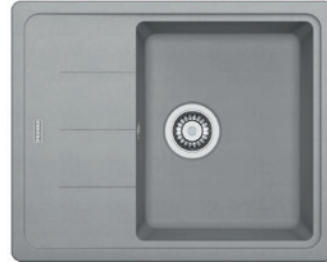

• drez: 450 × 420 mm

• hĺbka: 200 mm

Príslušenstvo

F00335	otočný sítkový ventil 3 1/2"
420831	prípravná doska drevo

BFG 611-62

onyx	sivý kameň	kašmír	biela ľad
207337	207333	318524	207338

matná čierna	sahara	pieskový melír	sivá bridlica
477819	207335	207336	523587