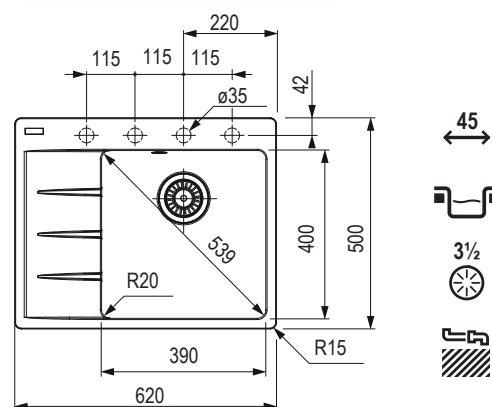

CNG 611-62 TL

odkvap vpravo

462899

462901

462903

462902

odkvap vľavo

462904

462906

462908

462907

odkvap vpravo

462900

538598

538599

523583

odkvap vľavo

462905

538600

538601

523584

Rozmery: 620 × 500 mm

• výrez: 600 × 480 mm

• drez: 390 × 400 mm

• hĺbka: 200 mm

Príslušenstvo

384553 vymedzovacia podložka pre dávkovač alebo otočný sitkový ventil

207835 rolovací rošt

463204 krytka ventilu Ø 113 mm, nehrdzavejúca oceľ

420831 prípravná doska drevo