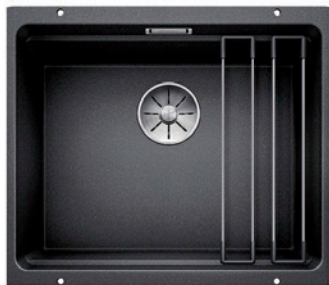

Silgranit, bez odkvapů

Etagon 500-U, bez excentra s pojazdami z nehrdzavejúcej ocele

antracit

314441

sivý kameň

314442

biela

314445

tartufo

314448

čierna

417879

biela soft

498122

sivá vulkán

498121

káva

314450

Rozmery: 530 × 460 mm

- výrez 500 × 400 mm
- hĺbka: 200 mm
- bez odtokovej armatúry, je potrebné dokúpiť typ 1×3,5" InFino sítkový ventil

Etážový drez

- veľkorysý umývadlo so schodíkom, s funkciou umývacieho centra

Príslušenstvo

358350	pojazdy TOP universal
233128	krájacia doska drevená
202432	krájacia doska sklo
210674	miska z nehrdzavejúcej ocele