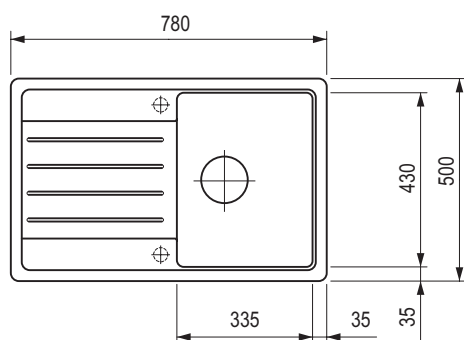

Silgranit, s odkvapom aj bez odkvapů

BLANCO

Legra 45S

314680 314682 314685 498145 419896 498144

- **Rozmery:** 780 × 500 mm
- výrez: 760 × 480 mm
- drez: 335 × 430 mm
- hĺbka: 190 mm
- súčasťou balenia drezov je odtoková armatúra s priestorovo úspornou rúrkou, 3 1/2" sitkový ventil

Príslušenstvo

202393	krájacia doska drevená
202390	krájacia doska sivá
263539	kôš na riad