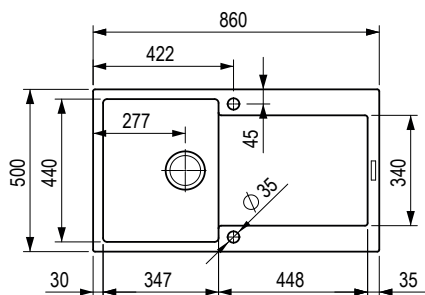

StrongSinks S3 – granitové drezy s odkvapom

Zala 860