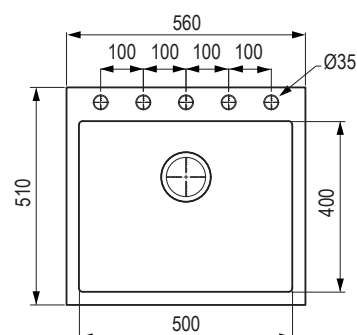

StrongSinks S3 – granitové drezy bez odkvapů

Ipel 460

❗ Súčasťou balenia je sifón na úsporu miesta.

čierna

536347

Rozmery: 460 × 510 mm

- výrez: 440 × 440 mm
- drez: 400 × 400 mm
- hĺbka: 220 mm

Príslušenstvo

492717	sifón na úsporu miesta s excentrom
492721	odkvapkávacia miska nehrdzavejúca oceľ
491388	rolovací rošt 440 × 278 mm

Ipel 560

❗ Súčasťou balenia je sifón na úsporu miesta.

čierna

536346

sivá

536349

béžová

536350

biela

536351

Rozmery: 560 × 510 mm

- výrez: 500 × 490 mm
- drez: 500 × 400 mm
- hĺbka: 220 mm

Príslušenstvo

492717	sifón na úsporu miesta s excentrom
492721	odkvapkávacia miska nehrdzavejúca oceľ
491388	rolovací rošt 440 × 278 mm