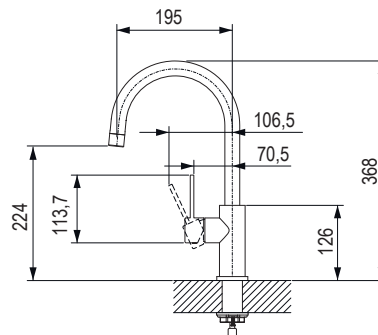

Candor a Candor-S s výsuvnou sprchou

kód

popis

358373

nehrdzavejúca oceľ kefovaná

358374

nehrdzavejúca oceľ - s výsuvnou sprchou

- prevedenie v masívnej nehrdzavejúcej oceli, kefovaný povrch
- ovládanie páky nemá vplyv na úsporu energie