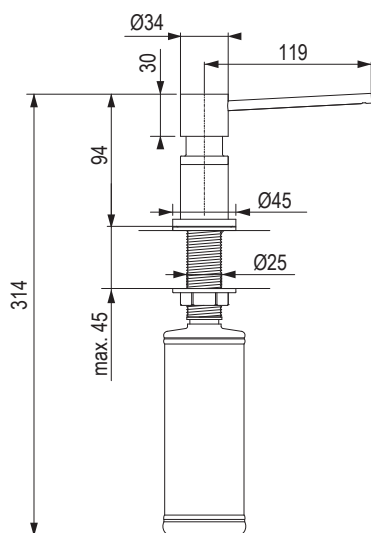

Dávkovač saponátu LATO

chróm	PVD steel	čierna matná	saténovo zlatá	satin dark steel	satin platinum
402689	402690	402691	477527	516442	516443

SILGRANIT® LOOK

antracit/chróm	sivý kameň/chróm	čierna/chróm	biela/chróm
402692	402693	406804	402696
sivá vulkán/chróm	tartufo/chróm	biela soft/chróm	
498143	402699	498142	

- plnenie zhora
- príslušenstvo k metalickým a silgranitovým batériám
- ø 35 mm otvor
- objem nádoby: 350 ml