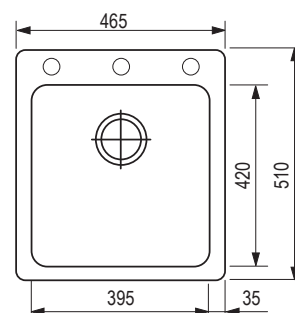

Naya 45 bez excentra

200340 477580 477583 477581