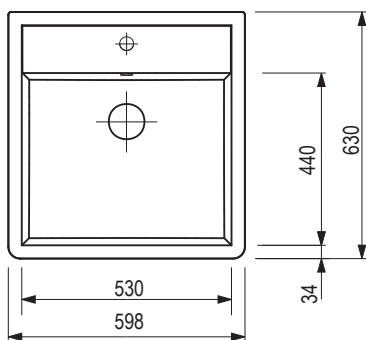

- **Rozmery:** 630 × 600 mm
- drez: 530 × 440 mm
- hĺbka: 190 mm

- súčasťou dodávky drezov je odtoková armatúra s priestorovo úspornou rúrkou, 3 1/2" sitkový ventil
- drez má otvor na batériu
- zadná strana nie je glazúrovaná
- návod na montáž nájdete na našom webe