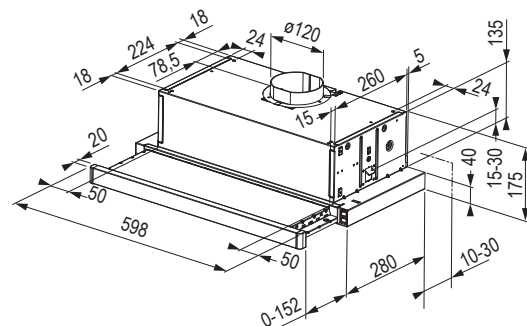

Telescopic FTC 632L BK Čierna

kód	montážna šírka (mm)	farba
463202	600	čierna

- výkon: 310 m³/h
- stupne výkonu: 3
- ovládanie: posuvné prepínače
- osvetlenie: LED 2× 4 W, 4 000 K
- hmotnosť: 6 kg
- energetická trieda (E): D
- max. hlučnosť 67 dB (A)
- určený na zabudovanie do skrinky

Príslušenstvo

379892	pachový filter UF 20 s aktívnym uhlím, (súprava 2 ks)
329440	ZK 120F spätná klapka