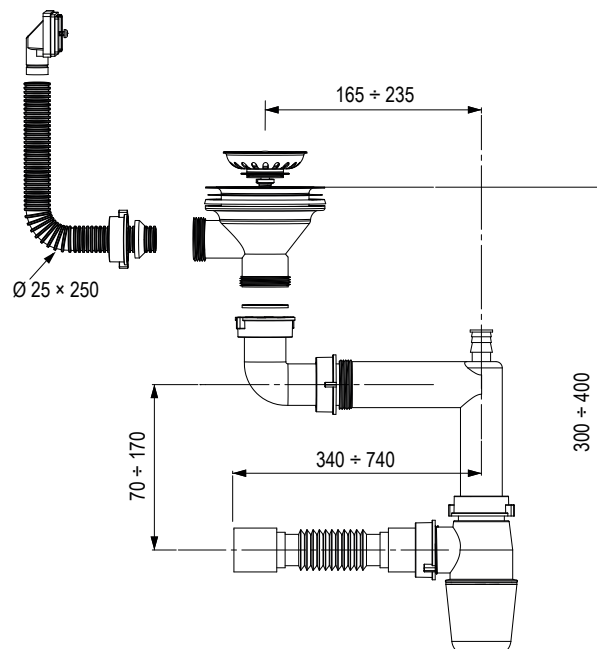

StrongSinks S1 drezy z nehrdzavejúcej ocele lisované, bez odkvapů

Ondava

kód	popis
505999	horná montáž

Rozmery: \varnothing 444 mm

- výrez: \varnothing 430 mm
- drež: \varnothing 390 mm

- hĺbka drezu: 185 mm
- hrúbka: 0,7 mm

Tyne

kód	popis
505997	horná montáž

Rozmery: 506 × 506 mm

- výrez: 492 × 492 mm
- drež: 400 × 350 mm

- hĺbka drezu: 190 mm
- hrúbka: 0,7 mm

Príslušenstvo – na drezy z nehrdzavejúcej ocele S1

kód	popis
482705	na úsporu miesta