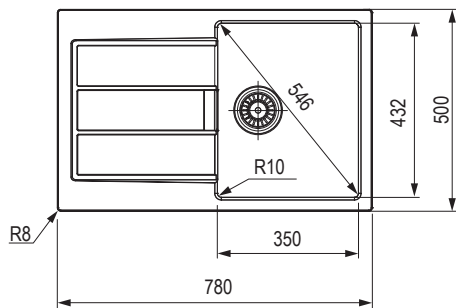

drezy Tectonite® s odkvapom

S2D 611-78