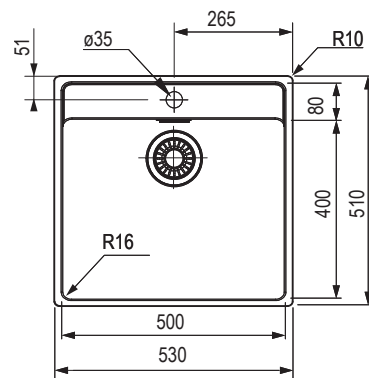

MRX 210/610 - 50TL

kód

361068

Rozměry: 530 × 510 mm

- výřez: podľa šablóny
- drez: 500 × 400 mm
- hĺbka drezu: 180 mm
- rádius 16 mm

Príslušenstvo

335071	posuvná odkvapkávacia miska (nehrdzavejúca oceľ/čierny plast)
207835	rolovací rošt (nehrdzavejúca oceľ)