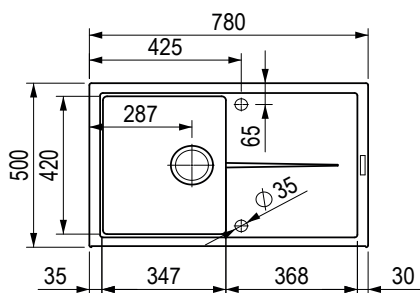

StrongSinks S3 – granitové drezy s odkvapom

Labe 780