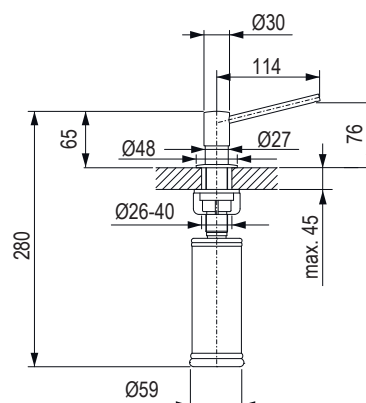

Dávkovač saponátu Torre

chróm	imitácia nehrdzavejúcej ocele	nehrdzavejúca oceľ kefovaná	satin dark steel	satin platinum
202313	202314	289494	516536	516537
PVD steel/imitácia nehrdzavejúcej ocele	saténovo zlatá			
477605	477549			

- objem nádoby je 300 ml