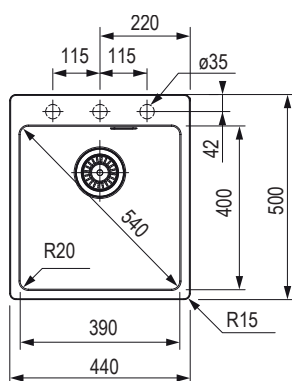

Rozmery: 410 × 510 mm
• výrez: 390 × 498 mm

• drez: 370 × 400 mm
• hĺbka: 200 mm

Príslušenstvo

F00335	otočný sítkový ventil 3 1/2"
207835	rolovací rošt
420831	prípravná doska drevo

MRG 610-52 RTL

onyx	sivý kameň	sahara	čierna matná
473293	473295	473294	473296
kašmír	biela ľad	sivá bridlica	pieskový melír
473292	473291	523574	538578

Rozmery: 560 × 510 mm
• výrez: 540 × 498 mm

• drez: 520 × 400 mm
• hĺbka: 200 mm

Príslušenstvo

F00335	otočný sítkový ventil 3 1/2"
207835	rolovací rošt

drezy Fragranite bez odkvapů

MRG 610-39 FTL

onyx	čierna matná	sivý kameň	biela ľad
473249	473250	473251	473252
kašmír	sivá bridlica		
473253	523575		

Rozmery: 440 × 500 mm
• výrez: 420 × 480 mm

• drez: 390 × 400 mm
• hĺbka: 200 mm

Príslušenstvo

335070	otočný sitkový ventil 3 1/2" hranatý gombík (chróm)
384553	vymedzovacia podložka pre dávkovač alebo otočný sitkový ventil
207835	rolovací rošt
420831	prípravná doska drevo