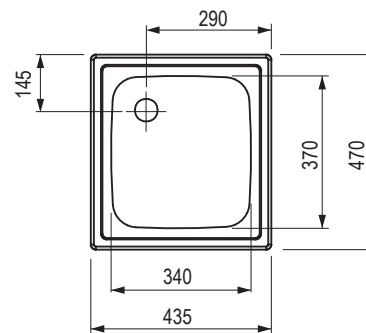

- výrez: 312 × 452 mm
- drez: 240 × 370 mm
- hĺbka: 150 mm

kód	povrch
199786	prírodný lesk

TOP EE 4×4**Rozmery:** 435 × 470 mm

- výrez: 417 × 452 mm
- drez: 340 × 370 mm
- hĺbka: 150 mm

kód	povrch
199785	prírodný lesk