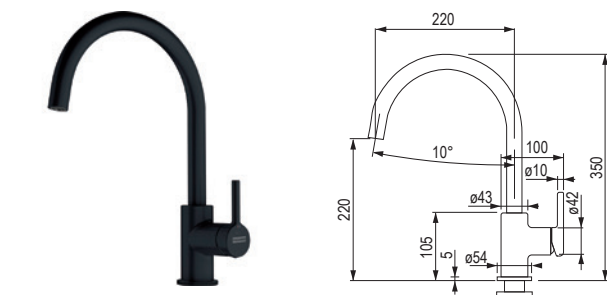

FC 6018 Lina

onyx	matná čierna	kašmír	sahara
463135	463110	463141	463139
pieskový melír	biela-fad	sivý kameň	
463140	463138	463137	

- páková zmiešavacia
- tlaková
- hadičky 45 cm