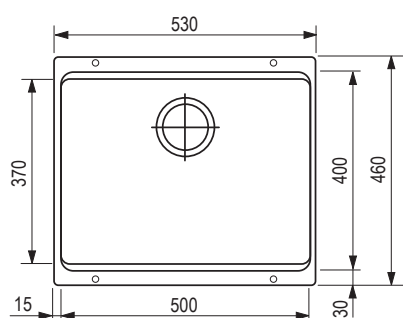

Silgranit, bez odkvapů

Etagon 500-U, bez excentra s pojazdami z nehrdzavejúcej ocele

antracit

314441

sivý kameň

314442

biela

314445

tartufo

314448

čierna

417879

biela soft

498122

sivá vulkán

498121

káva

314450

Rozmery: 530 × 460 mm

- výrez 500 × 400 mm
- hĺbka: 200 mm
- bez odtokovej armatúry, je potrebné dokúpiť typ 1×3,5" InFino sítkový ventil

Etážový drez

- veľkorysý umývadlo so schodíkom, s funkciou umývacieho centra

Príslušenstvo

358350	pojazdy TOP universal
233128	krájacia doska drevená
202432	krájacia doska sklo
210674	miska z nehrdzavejúcej ocele