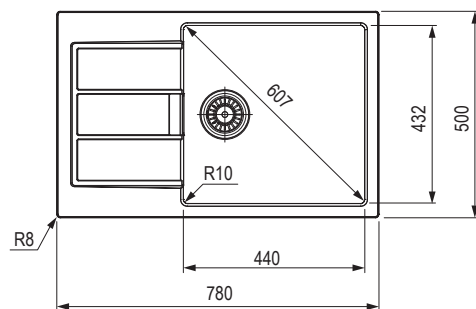

S2D 611-78 XL