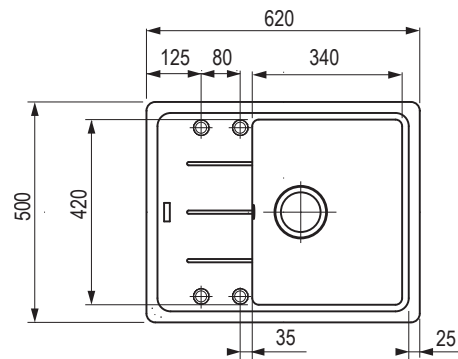

BFG 611-62

onyx	sivý kameň	kašmír	biela ľad
207337	207333	318524	207338

matná čierna	sahara	pieskový melír	sivá bridlica
477819	207335	207336	523587

Rozmery: 620 × 500 mm

• výrez: 600 × 480 mm, rádius 20 mm

• drez: 340 × 420 mm

• hĺbka: 200 mm

Príslušenstvo

F00335	otočný sítkový ventil 3 1/2"
420831	prípravná doska drevo