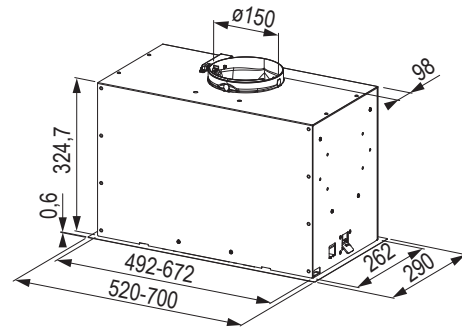

FBFE WH MATT A52 matná biela

kód	montážna šírka (mm)	farba
477908	520	biela matná

- výkon: 280/540/620 m³/h (na min., max. a intenzívny stupeň)
- stupne výkonu: 3
- ovládanie: tlačidlami
- osvetlenie: LED pásik 1 × 6 W, 3 000 K
- hmotnosť: 9 kg
- energetická trieda (E): B
- max. hlučnosť 67 dB (A)
- určený na zabudovanie do skrinky

Príslušenstvo

43209	pachový filter UF 05 s aktívnym uhlím
335042	pachový filter UF 11 s dlhou životnosťou
F00113	spätná klapka ZK150 priemer 150 mm