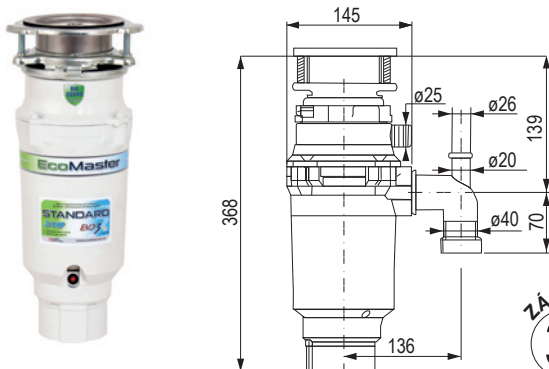

ZÁRUKA
3
ROKY

kód	popis
337729	3/4 HP (550 W)

- vhodný pre všetky domácnosti a tam, kde nie je dostatok miesta pod drezom
- všetky jeho drviace komponenty sú z nehrdzavejúcej ocele, má dostatočný výkon a odhlučnenie motora