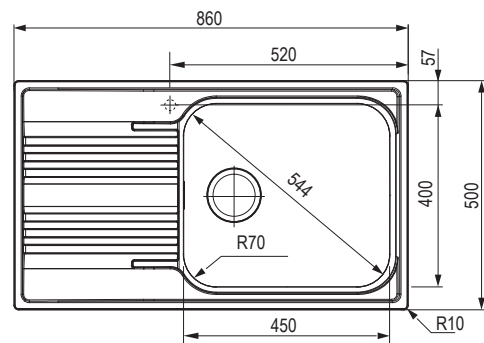

SRX 611-86 LB