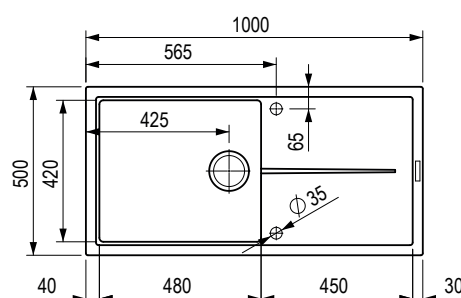

StrongSinks S3 – granitové drezy s odkvapom

Labe 780

❗ Súčasťou balenia je sífón na úsporu miesta.

čierna

491379

sivá

491393

béžová

491401

biela

491410

Rozmery: 780 × 500 mm

- výrez: 760 × 480 mm
- drez: 347 × 420 mm
- hĺbka: 205 mm

❗ Pri použití vysokej batérie na odkvapovej ploche môže mať mierny náklon.

Príslušenstvo

492717	sífón na úsporu miesta s excentrom
491386	odkvapkávacia miska nerezavajúca oceľ
491387	rolovací rošt 490 × 260 mm
546232	prípravná doska čierna matná

Labe 1000

❗ Súčasťou balenia je sífón na úsporu miesta.

čierna

491380

sivá

491394

béžová

491402

biela

491411

Rozmery: 1000 × 500 mm

- výrez: 980 × 480 mm
- drez: 480 × 420 mm
- hĺbka: 205 mm

❗ Pri použití vysokej batérie na odkvapovej ploche môže mať mierny náklon.

Príslušenstvo

492717	sífón na úsporu miesta s excentrom
491386	odkvapkávacia miska nerezavajúca oceľ
491387	rolovací rošt 490 × 260 mm
546232	prípravná doska čierna matná