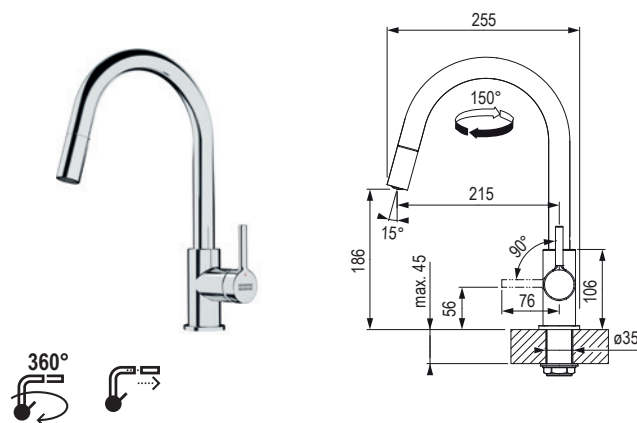

FS 3229 LINA

chróm

499578

- páková zmiešavacia
- tlaková
- hadičky 45 cm
- s vyťahovacou koncovkou s perlátorom