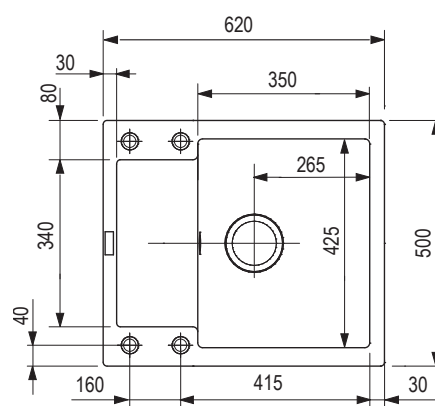

kód	popis
482140	horná montáž/do roviny

- Rozmer:** 500 × 505 mm
- výrez: 486 × 491 mm
 - hĺbka drezu: 203 mm
 - hrúbka: 1,2 mm

Duna 550

❗ Súčasťou balenia je sifón na úsporu miesta s excentrom a krytka otvoru na batériu.

kód	popis
482139	horná montáž/do roviny

- Rozmer:** 550 × 505 mm
- výrez: 536 × 491 mm
- hĺbka drezu: 203 mm
- hrúbka: 1,2 mm

StrongSinks S3 – drezy z nehrdzavejúcej ocele zvárané, bez odkvapů

Eden 440

❗ Súčasťou balenia je sífón na úsporu miesta.

kód	popis
482145	horná/spodná montáž/do roviny

Rozmer: 440 × 490 mm

- výrez na spodnú montáž: 396 x 446 mm
- hĺbka drezu: 215 mm
- hrúbka: 1 mm

Eden 540

❗ Súčasťou balenia je sífón na úsporu miesta.

kód	popis
482144	horná/spodná montáž/do roviny

523581

Rozmery: 780 × 500 mm
• výrez: 760 × 480 mm

• drez: 350 × 425 mm
• hĺbka: 200 mm

Príslušenstvo

207839	rolovací rošt
F00335	otočný ventil
420831	prípravná doska drevo

MRG 611-62

onyx

207257