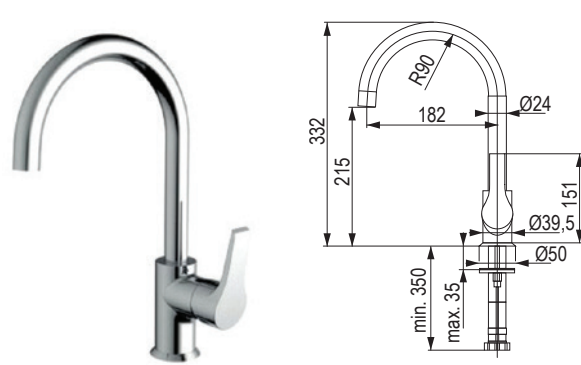

Rhona

kód	popis	farba
496352	tvar U, páka na boku	lesklý chróm

Typ batérie:

- páková zmiešavacia
- tlaková
- otočná o 360°

Obsah balenia:

- drezová batéria
- pripojovacie hadičky
- montážny balíček
- návod na inštaláciu