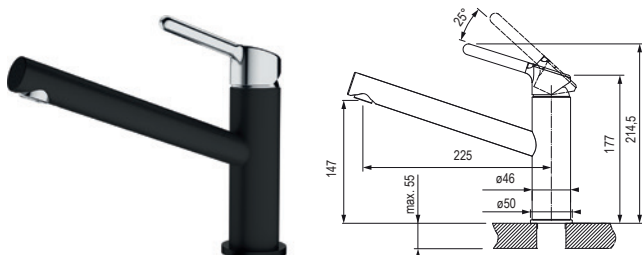

kuchynské batérie

FC 3054

chróm	chróm/ matná čierna	chróm/ kašmír	chróm/ biela-fad	chróm/sivý kameň	chróm/ónyx
460651	477891	463130	463127	463126	462129

- páková zmiešavacia
- tlaková
- hadičky 45 cm