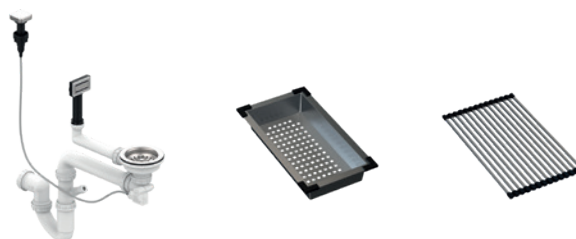

Príslušenstvo

492717	sifón na úsporu miesta s excentrom
491385	odkvapkávacia miska nehrdzavejúca oceľ
491387	rolovací rošt 490 × 260 mm