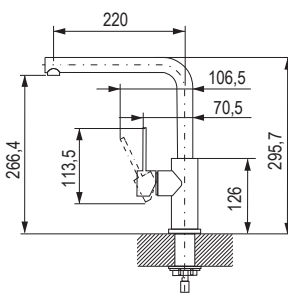

Lanora a Lanora-S s výsuvnou sprchou

kód

farba

358375

nehrdzavejúca oceľ kefovaná

358376

nehrdzavejúca oceľ kefovaná - s výsuvnou sprchou

- tlaková batéria
- otočné rameno 360°
- stabilizačná doštička zvyšuje stabilitu batérie
- kartúša s keramikým tesnením