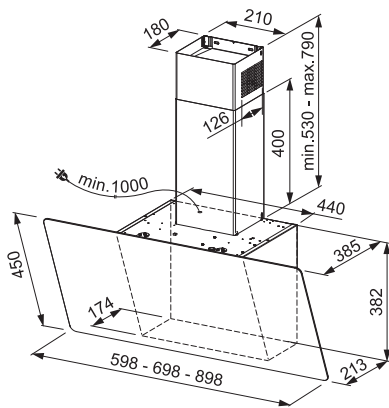

Komínový odsávač – Vertical Evo FPJ 615/915 V BK A

kód	montážna šírka (mm)	farba
268441	600	čierne sklo
268449	900	

- výkon: 600 m³/h
- stupne výkonu: 3
- ovládanie: senzorové
- osvetlenie: LED 2× 1W, 4 000 K
- hmotnosť: 14 kg
- energetická trieda (E): C
- max. hlučnosť 63 dB (A)

Príslušenstvo

43209	pachový filter UF 05 s aktívnym uhlím
335042	pachový filter UF 11 s dlhou životnosťou
F00113	spätná klapka ZK150 priemer 150 mm