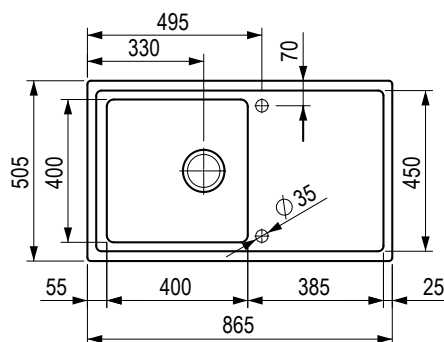

StrongSinks S3 – granitové drezy bez odkvapů

Ipel 460

❗ Súčasťou balenia je sifón na úsporu miesta.

čierna

536347

Rozmery: 460 × 510 mm

- výrez: 440 × 440 mm
- drez: 400 × 400 mm
- hĺbka: 220 mm

Príslušenstvo

Rozmer: 787 × 520 mm

- výrez: 773 × 506 mm
- hĺbka drezu: 232 mm
- hrúbka: 1 mm

Dnipro

❗ Súčasťou balenia je sifón na úsporu miesta s excentrom a krytka otvoru na batériu.

kód	popis
482141	865 × 505 mm s excentrom, horná/spodná montáž/do roviny