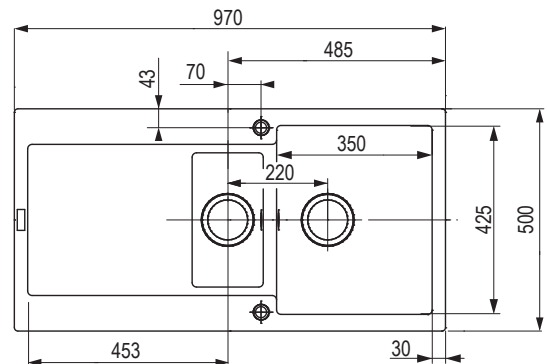

Rozmery: 780 × 500 mm
• výrez: 760 × 480 mm

• drez: 490 × 425 mm
• hĺbka: 200 mm

Príslušenstvo

F00335	otočný sitkový ventil 3/2"
420831	prípravná doska drevo

MRG 651

 onyx 207222	 sivý kameň F00207	 kašmír 318583
 matná čierna 462922		