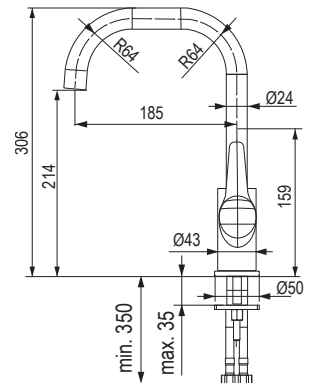

Garonne

kód	popis	farba
532761	tvár U, páka na boku	chróm
532762		čierna matná

Typ batérie:

- páková zmiešavacia
- tlaková
- otočná o 360°

Obsah balenia:

- drezová batéria
- pripojovacie hadičky
- montážny balíček
- návod na inštaláciu