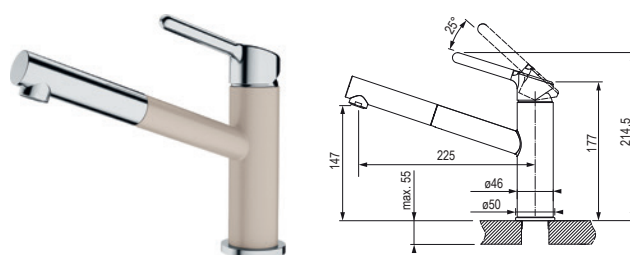

FC 3055

chróm	chróm/ matná čierna	chróm/ kašmír	chróm/ biela-fad	chróm/sivý kameň	chróm/ónyx
462093	477892	460559	462126	463132	462532

- vyťahovacia koncovka s perlátorom
- páková zmiešavacia
- tlaková
- hadičky 45 cm