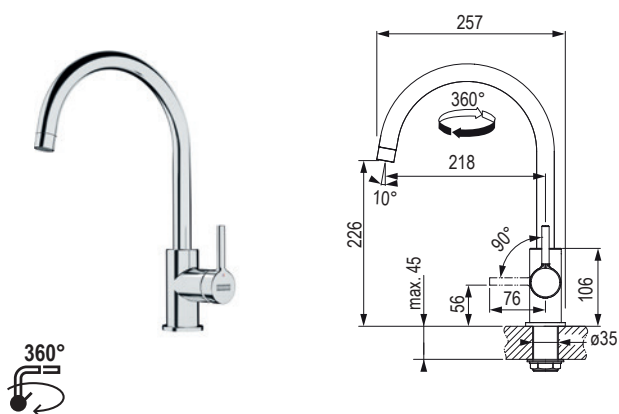

477894

biela-fad

315738

sivý kameň

315742

- páková zmiešavacia
- tlaková
- hadičky 45 cm
- vyťahovacia koncovka so sprchou

FS 3228 LINA

chróm