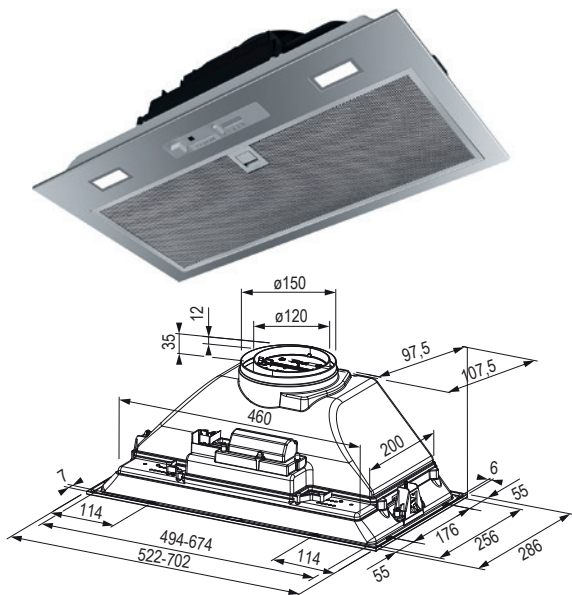

Výmena pachového filtera s aktívnym uhlím

Čistenie filtrov

Ako funguje šikmý komínový odsávač pár

FBI 525/705 XS HCS

kód	montážna šírka (mm)	farba
406846	522	nehrdzavejúca oceľ
409081	702	

- výkon: 390 m³/h
- stupne výkonu: 3
- ovládanie: posuvné prepínače
- osvetlenie: LED žiarovky 2× 1 W, 4 000 K
- hmotnosť: 6,5 kg
- energetická trieda (E): B
- určený na zabudovanie do skrinky
- maximálna hlučnosť 70 dB