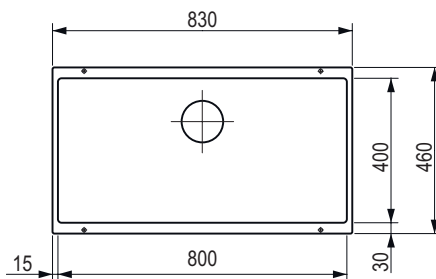

Subline 800-U bez ťahadla

antracit	sivý kameň	biela soft
358393	358394	498441
čierna	sivá vulkán	
420055	498440	

- **Rozmery:** 830 × 460 mm
- výrez: 800 × 400 mm
- drez: 800 × 400 mm
- hĺbka: 220 mm
- odtoková a prepádová armatúra s priestorovo úspornou rúrkou, sitkový ventil 3 1/2" InFino®

Príslušenstvo

358350	pojazdy TOP universal
233128	krájacia doska drevená
202432	krájacia doska sklo
210674	miska z nehrdzavejúcej ocele