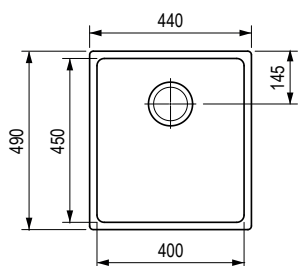

Rozmer: 787 × 520 mm

- výrez: 773 × 506 mm
- hĺbka drezu: 232 mm
- hrúbka: 1 mm

Dnipro

❗ Súčasťou balenia je sifón na úsporu miesta s excentrom a krytka otvoru na batériu.

kód	popis
482141	865 × 505 mm s excentrom, horná/spodná montáž/do roviny

kód	popis
482140	horná montáž/do roviny

- Rozmer:** 500 × 505 mm
- výrez: 486 × 491 mm
 - hĺbka drezu: 203 mm
 - hrúbka: 1,2 mm

Duna 550

❗ Súčasťou balenia je sifón na úsporu miesta s excentrom a krytka otvoru na batériu.

kód	popis
482139	horná montáž/do roviny

- Rozmer:** 550 × 505 mm
- výrez: 536 × 491 mm
- hĺbka drezu: 203 mm
- hrúbka: 1,2 mm

StrongSinks S3 – drezy z nehrdzavejúcej ocele zvárané, bez odkvapů

Eden 440

❗ Súčasťou balenia je sífón na úsporu miesta.