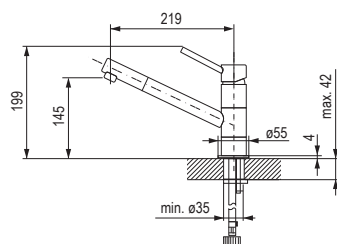

kuchynské batérie

BLANCO

Kano

chróm

314066

čierna matná

477525

antracit/chróm

380760

sivá vulkán/chróm

498139

biela soft/chróm

498138

čierna/chróm

415110

kávová/chróm

380765

- otočné rameno o 360°
- kartuša s keramickým tesnením
- flexibilné hadičky s dĺžkou 350 mm a 3/8" maticou na jednoduchú inštaláciu
- stabilizačná doštička zvyšuje stabilitu batérie pri jej zabudovaní do drezov z nehrdzavejúcej ocele
- patentovaný perlátor znižuje tvorbu vodného kameňa