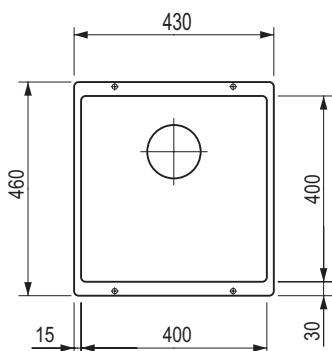

Subline 400-U bez ťahadla

antracit	sivý kameň	biela	tartufo
358593	358594	358597	358600
čierna	biela soft	sivá vulkán	káva
419919	498225	498224	358602

Rozmery: 430 × 460 mm

- výrez: 400 × 400 mm
- hĺbka: 190 mm

- odtoková a prepádová armatúra s priestorovo úspornou rúrkou, sitkový ventil 3 1/2" InFino®
- súčasťou drezov sú zodpovedajúce armatúry, na prepojenie 2 drezov je potrebné dokúpiť spojovací komponent 314077

Príslušenstvo

358350	pojazdy TOP universal
233128	krájacia doska drevená
202432	krájacia doska sklo
210674	miska z nehrdzavejúcej ocele