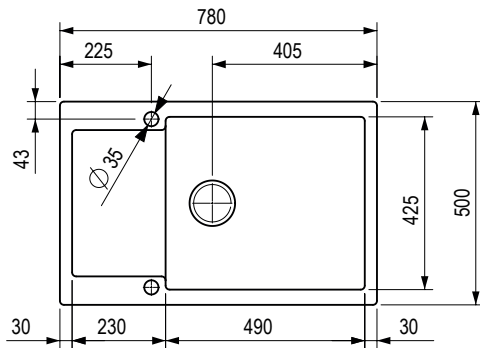

MRG 611-78 BB

 onyx 264901	 sivý kameň 264903	 kašmír 318580	 biela ľad 264905
 matná čierna 462920	 sahara 264907	 pieskový melír 264908	 sivá bridlica 523582

Rozmery: 780 × 500 mm
• výrez: 760 × 480 mm

• drez: 490 × 425 mm
• hĺbka: 200 mm

Príslušenstvo

F00335	otočný sitkový ventil 3/2"
420831	prípravná doska drevo