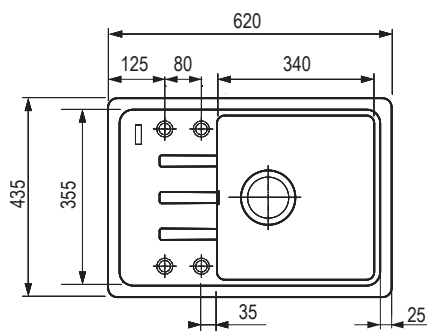

drezy Fragranite s odkvapom

BSG 611-62

onyx	sivý kameň	kašmír	biela ľad
284873	284875	318536	298116

matná čierna	sahara	pieskový melír
477824	284874	298117

Rozmery: 620 × 435 mm

• výrez: 600 × 415 (rádius 20 mm)

• drez: 340 × 355 mm

• hĺbka: 200 mm

Príslušenstvo

F00335 otočný sitkový ventil 3 1/2"