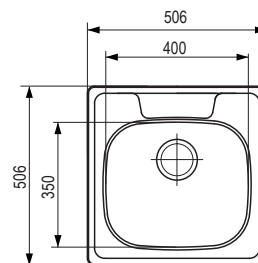

Nisa

kód	popis
505998	horná montáž

Rozmery: 780 × 480 mm

- výrez: 766 × 466 mm
- drez: 350 × 400 mm

- hĺbka drezu: 180 mm
- hrúbka: 0,7 mm

Mohan

kód	popis
502486	horná montáž

Rozmery: 860 × 500 mm

- výrez: 846 × 486 mm
- drez: 410 × 410 mm

- hĺbka drezu: 175 mm
- hrúbka: 0,6 mm

Welland

kód	popis
506000	horná montáž

Rozmery: 780 × 480 mm

- výrez: 766 × 466 mm
- drez: 2 × 337 × 400 mm

- hĺbka drezu: 175 mm
- hrúbka: 0,7 mm

StrongSinks S1 drezy z nehrdzavejúcej ocele lisované, bez odkvapů

Ondava

kód	popis
505999	horná montáž

Rozmery: \varnothing 444 mm

- výrez: \varnothing 430 mm
- drež: \varnothing 390 mm

- hĺbka drezu: 185 mm
- hrúbka: 0,7 mm

Tyne

kód	popis
505997	horná montáž

Rozmery: 506 × 506 mm

- výrez: 492 × 492 mm
- drež: 400 × 350 mm

- hĺbka drezu: 190 mm
- hrúbka: 0,7 mm

Príslušenstvo – na drezy z nehrdzavejúcej ocele S1

kód	popis
482705	na úsporu miesta