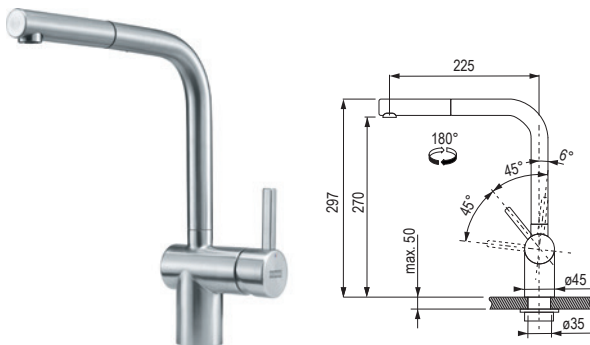

FC 3791 ATLAS NEO

celá z nehrdzavejúcej ocele	nehrdzavejúca oceľ čierna	nehrdzavejúca oceľ zlatá	nehrdzavejúca oceľ medená	nehrdzavejúca oceľ antracit
384485	461421	463162	463163	463164

- nie je vhodná na montáž do drezov z nehrdzavejúcej ocele
- páková zmiešavacia
- tlaková
- s vyfahovacou koncovkou s perlátorom
- hadičky 45 cm