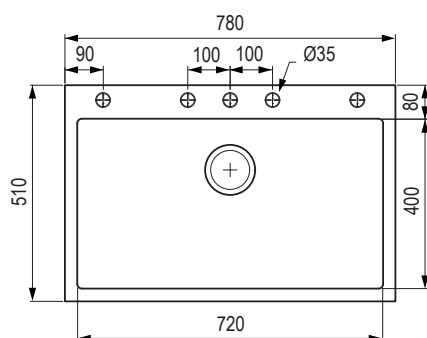

536350

biela

536351

Rozmery: 560 × 510 mm

- výrez: 500 × 490 mm
- drez: 500 × 400 mm
- hĺbka: 220 mm

Príslušenstvo

492717	sifón na úsporu miesta s excentrom
492721	odkvapkávacia miska nehrdzavejúca oceľ
491388	rolovací rošt 440 × 278 mm

StrongSinks S3 – granitové drezy bez odkvapů

Ipel 780

čierna

536345
Rozměry: 780 × 510 mm

- výřez: 760 × 490 mm
- drez: 720 × 400 mm
- hlĺbka: 220 mm

Príslušenstvo

492717	sifón na úsporu miesta s excentrom
492721	odkvapkávacia miska nehrdzavejúca oceľ
491388	rolovací rošt 440 × 278 mm