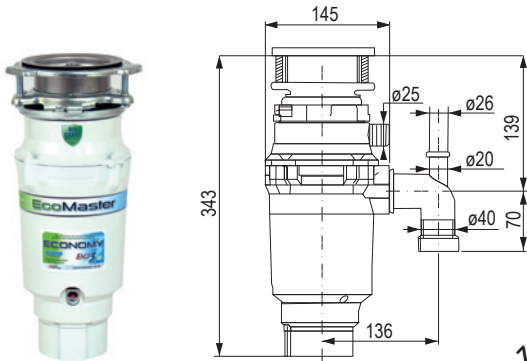

drviče odpadu

EcoMaster Economy EVO3 pre malé domácnosti

ZÁRUKA
2
ROKY

kód	popis
354034	1/2 HP (375 W)

- je určený pre menšie domácnosti alebo do miest, kde je neštandardný a veľmi obmedzený priestor na montáž
- všetky jeho drviace komponenty sú z nehrdzavejúcej ocele
- odhlučnenie sa vykonáva prekrytím motora

TECHNICKÉ ÚDAJE:

- otáčky: 2600 ot/min
- krútiaci moment: 1,5 Nm
- objem komory: 1,48 l
- drviace segmenty: nehrdzavejúca oceľ, zosilnené lopatky
- hmotnosť: 4,4 kg