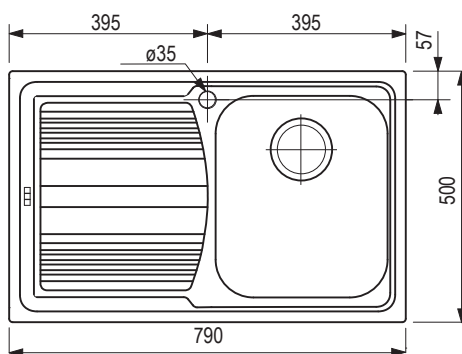

LLX 611/LLL 611