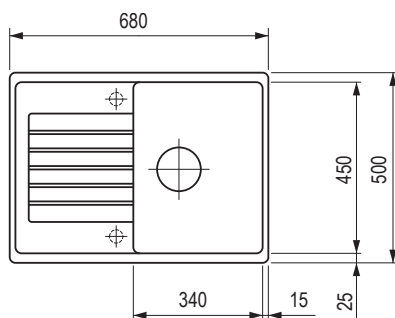

Zia 45S Compact bez excentra

380988 380992 380997 498251 419928 498250

Rozmery: 680 × 500 mm
výrez: 660 × 480 mm

- drez: 340 × 450 mm
- hĺbka: 190 mm

- súčasťou balenia drezov je odtoková armatúra, 3 1/2" sitkový ventil, zápachový uzáver s odbočkou pre umývačku

Príslušenstvo

202393	krájacia doska drevená
202390	krájacia doska biela
263539	kôš na riad