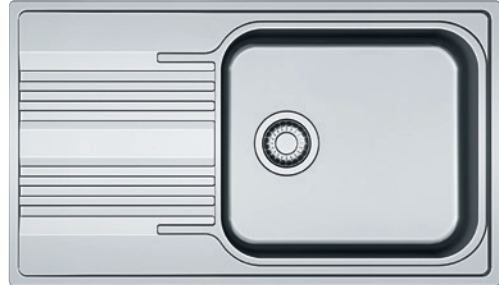

SRX 611-86 LB