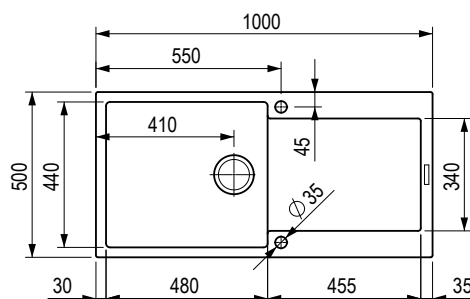

StrongSinks S3 – granitové drezy s odkvapom

Zala 860

❗ Súčasťou balenia je sifón na úsporu miesta.

čierna	sivá	běžová	biela
491377	491391	491399	491408

Rozmery: 860 × 500 mm

- výrez: 840 × 480 mm
- drez: 440 × 347 mm
- hĺbka: 200 mm

Príslušenstvo

492717	sifón na úsporu miesta s excentrom
491385	odkvapkávacia miska nehrdzavejúca oceľ
491387	rolovací rošt 490 × 260 mm

Zala 1000

❗ Súčasťou balenia je sifón na úsporu miesta.

čierna	sivá	běžová	biela
491378	491392	491400	491409

Rozmery: 1000 × 500 mm

- výrez: 980 × 480 mm
- drez: 480 × 440 mm
- hĺbka: 200 mm

Príslušenstvo

492717	sifón na úsporu miesta s excentrom
491385	odkvapkávacia miska nehrdzavejúca oceľ
491387	rolovací rošt 490 × 260 mm