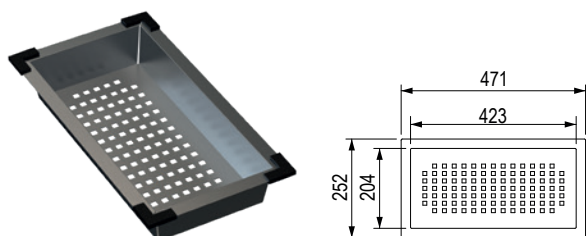

StrongSinks S3 – granitové drezy, príslušenstvo

Odkvapkávacia miska