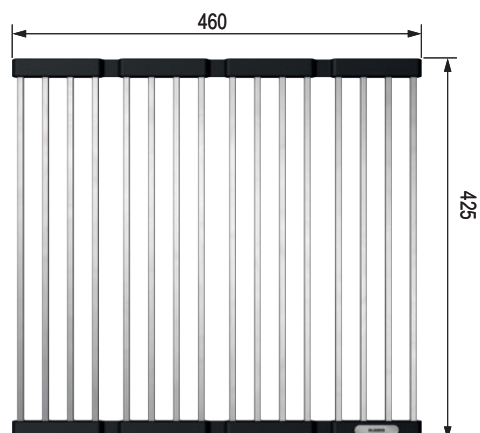

Odvapkávacia mriežka

402555 – kompatibilná s drezmi:

- Pleon
- Subline
- Andano
- Claron
- Cronos
- Supra
- ZeroX
- Idento

402554 – kompatibilná s drezmi:

- ADON
- Claron
- Divon

kód	popis
402554	460 × 440 mm pre drezy do šírky 420 mm
402555	460 × 425 mm pre drezy do šírky 400 mm