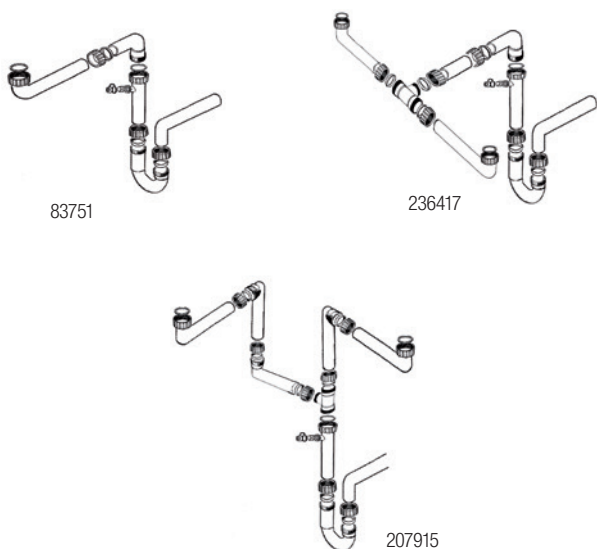

Náhradné sifóny na úsporu miesta Franke

83751

236417

207915

kód	popis
83751	vrátane odbočky na umývačku pre jednodrez
236417	vrátane odbočky na umývačku pre dvojrez
207915	vrátane odbočky na umývačku pre dvojrez