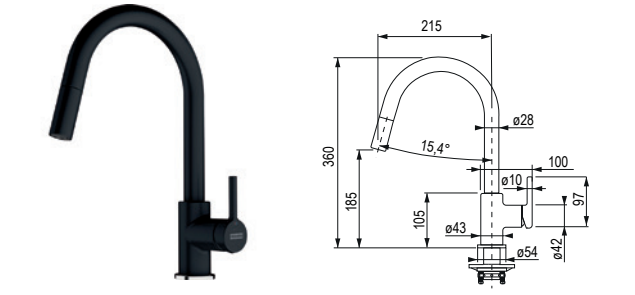

FC 6051 LINA

onyx	matná čierna	kašmír	sahara
463142	463112	463148	463146
pieskový melír	biela-fad	sivý kameň	
463147	463145	463144	

- páková zmiešavacia
- tlaková
- vyfahovacia koncovka s perlátorom
- hadičky 45 cm