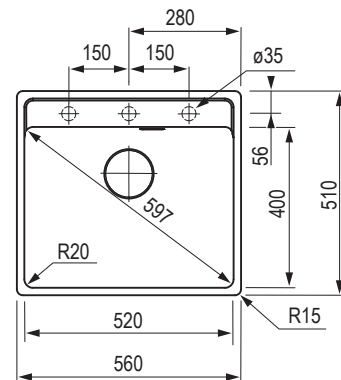

odkvap vľavo

462905

538600

538601

523584

Rozmery: 620 × 500 mm

• výrez: 600 × 480 mm

• drez: 390 × 400 mm

Rozmery: 410 × 510 mm
• výrez: 390 × 498 mm

• drez: 370 × 400 mm
• hĺbka: 200 mm

Príslušenstvo

F00335	otočný sítkový ventil 3 1/2"
207835	rolovací rošt
420831	prípravná doska drevo

MRG 610-52 RTL

onyx	sivý kameň	sahara	čierna matná
473293	473295	473294	473296
kašmír	biela ľad	sivá bridlica	pieskový melír
473292	473291	523574	538578

Rozmery: 560 × 510 mm
• výrez: 540 × 498 mm

• drez: 520 × 400 mm
• hĺbka: 200 mm

Príslušenstvo

F00335	otočný sítkový ventil 3 1/2"
207835	rolovací rošt

drezy Fragranite bez odkvapů

MRG 610-39 FTL

onyx	čierna matná	sivý kameň	biela ľad
473249	473250	473251	473252
kašmír	sivá bridlica		
473253	523575		