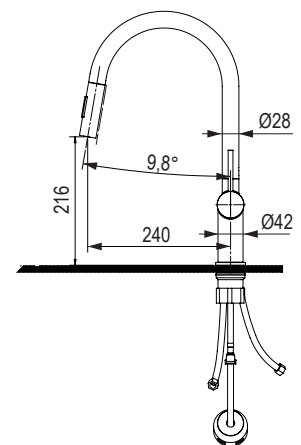

Neris

čierna matná	běžová/ nehrdzavejúca oceľ	sivá/ nehrdzavejúca oceľ	biela/ nehrdzavejúca oceľ	nehrdzavejúca oceľ
536339	536340	536341	536342	536343

Typ batérie:

- páková zmiešavacia
- otočná o 360°
- s vyfahovacou sprškou

Obsah balenia:

- drezová batéria
- pripojovacie hadičky
- montážny balíček
- návod na inštaláciu