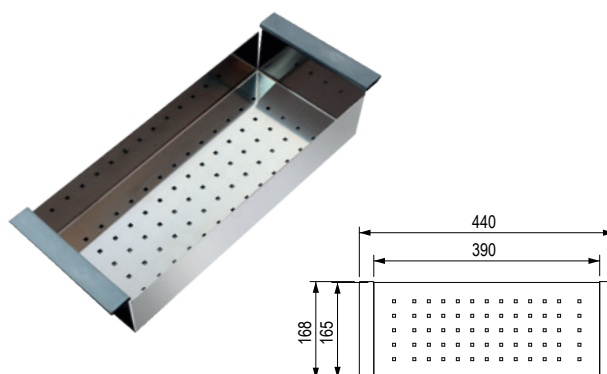

Odkvapkávacia miska

kód	popis
487892	nehrdzavejúca oceľ/plast, pre drezy 482139, 482140, 482141, 482144