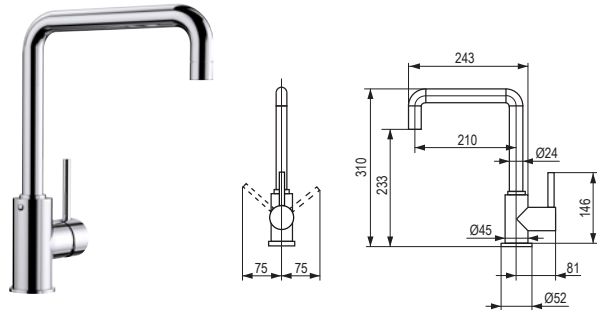

kuchynské batérie

BLANCO

Mili

antracit
Silgranit@-look

359607

sivá vulcan
Silgranit@-look

498184

čierna
matná

477514

biela soft
Silgranit@-look

498185

čierna
Silgranit@-look

415104

chróm

202086

biela
Silgranit@-look

359603

- tlaková batéria
- rozšírený akčný rádius vďaka 360° otočnému ramenu
- kartuša Blanco s keramikým tesnením