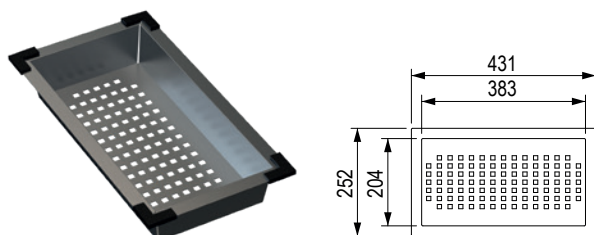

Odkvapkávacia miska