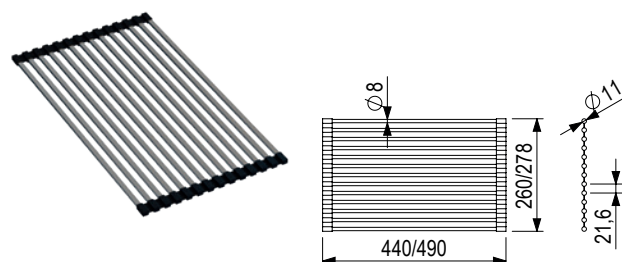

Rolovací rošt