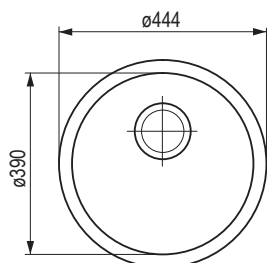

StrongSinks S1 drezy z nehrdzavejúcej ocele lisované, s odkvapom aj bez odkvap

Odra

kód	popis
506001	horná montáž

Rozmery: 652 × 503 mm

- drez: 410 × 410 mm
- výrez: 638 × 489 mm

- hĺbka drezu: 185 mm
- hrúbka: 0,7 mm

Nisa

kód	popis
505998	horná montáž

Rozmery: 780 × 480 mm

- výrez: 766 × 466 mm
- drez: 350 × 400 mm

- hĺbka drezu: 180 mm
- hrúbka: 0,7 mm

Mohan

kód	popis
502486	horná montáž

Rozmery: 860 × 500 mm

- výrez: 846 × 486 mm
- drez: 410 × 410 mm

- hĺbka drezu: 175 mm
- hrúbka: 0,6 mm

Welland

kód	popis
506000	horná montáž

Rozmery: 780 × 480 mm

- výrez: 766 × 466 mm
- drez: 2 × 337 × 400 mm

- hĺbka drezu: 175 mm
- hrúbka: 0,7 mm

StrongSinks S1 drezy z nehrdzavejúcej ocele lisované, bez odkvapů

Ondava

kód	popis
505999	horná montáž

Rozmery: \varnothing 444 mm

- výrez: \varnothing 430 mm
- drež: \varnothing 390 mm

- hĺbka drezu: 185 mm
- hrúbka: 0,7 mm