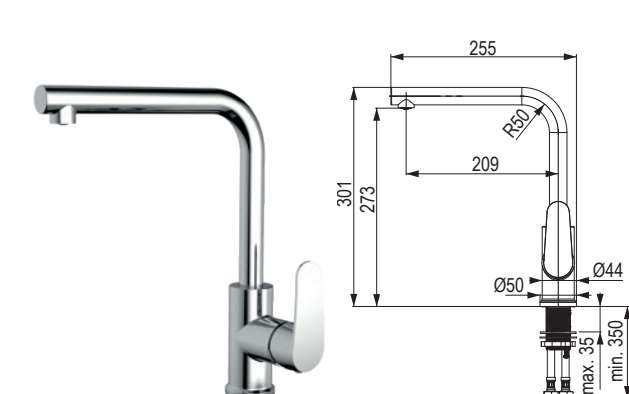

Stréva

kód	popis	farba
496353	tvar L, páka na boku	lesklý chróm

Typ batérie:

- páková zmiešavacia
- tlaková
- otočná o 360°

Obsah balenia:

- drezová batéria
- pripojovacie hadičky
- montážny balíček
- návod na inštaláciu