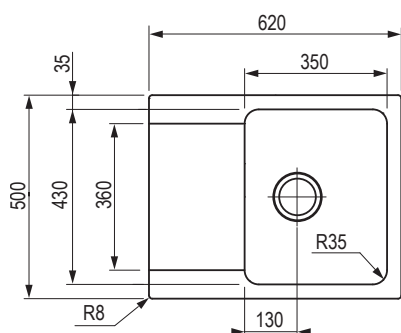

drezy Tectonite® s odkvapom

OID 611-62