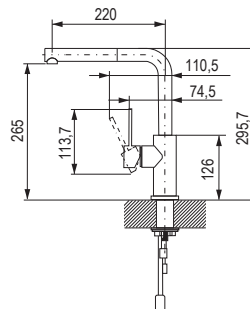

Lanora a Lanora-S s výsuvnou sprchou

kód

farba

358375

nehrdzavejúca oceľ kefovaná

358376

nehrdzavejúca oceľ kefovaná - s výsuvnou sprchou

- tlaková batéria
- otočné rameno 360°
- stabilizačná doštička zvyšuje stabilitu batérie
- kartúša s keramikým tesnením