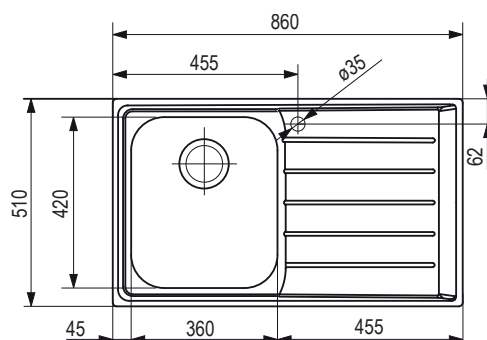

NEX 611

i tento drez je zváraný

kód	prevedenie
207630	ventil 3 1/2" – odkvap vpravo
207631	ventil 3 1/2" – odkvap vľavo

Rozmery: 510 × 860 mm

- výrez: 840 × 490 mm
- drez: 360 × 420 mm
- hĺbka drezu: 200 mm

Príslušenstvo

207917	otočný sitkový ventil 3 1/2"