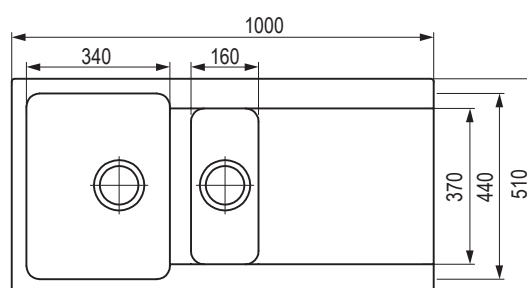

OID 651

čierna

214096

biela

214095

- **Rozmery:** 1000 × 510 mm
- výrez: 980 × 490 mm
- drez: 340 × 440 a 160 × 370 mm
- hĺbka: 190 mm a 140 mm

- drez nemá otvor na batériu, je možné ho vyvŕtať vykružovacím vrtákom priamo pri montáži

Príslušenstvo

F00335	otočný sitkový ventil 3 1/2"
420831	prípravná doska drevo