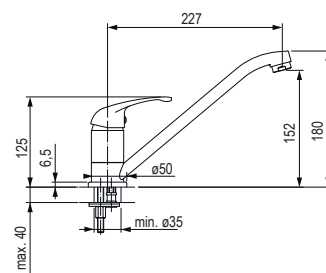

498113

čierna

415101

- tlaková batéria
- s výsuvnou sprchou
- vhodná pre malé drezy
- rozšírený akčný rádius vďaka 360° otočnému ramenu

Daras

antracit

201861

sivá vulkán