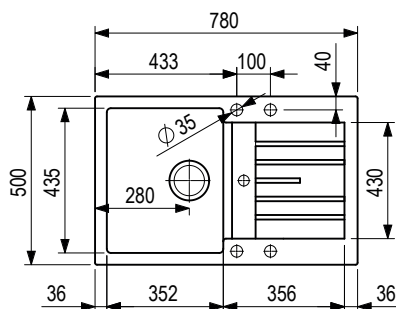

Vardar 780

❗ Súčasťou balenia je sifón na úsporu miesta s excentrom.

čierna	sivá	běžová	biela
491382	491396	491404	491413

Rozmery: 780 × 500 mm

- výrez: 760 × 480 mm
- drez: 352 × 435 mm
- hĺbka: 198 mm

Príslušenstvo

491387 rolovací rošt 490 × 260 mm