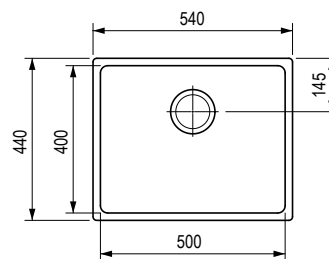

Rozmer: 787 × 520 mm

- výrez: 773 × 506 mm
- hĺbka drezu: 232 mm
- hrúbka: 1 mm

Dnipro

❗ Súčasťou balenia je sifón na úsporu miesta s excentrom a krytka otvoru na batériu.

kód	popis
482141	865 × 505 mm s excentrom, horná/spodná montáž/do roviny

kód	popis
482140	horná montáž/do roviny

- Rozmer:** 500 × 505 mm
- výrez: 486 × 491 mm
 - hĺbka drezu: 203 mm
 - hrúbka: 1,2 mm

Duna 550

❗ Súčasťou balenia je sifón na úsporu miesta s excentrom a krytka otvoru na batériu.

kód	popis
482139	horná montáž/do roviny

- Rozmer:** 550 × 505 mm
- výrez: 536 × 491 mm
- hĺbka drezu: 203 mm
- hrúbka: 1,2 mm

StrongSinks S3 – drezy z nehrdzavejúcej ocele zvárané, bez odkvapů

Eden 440

❗ Súčasťou balenia je sífón na úsporu miesta.

kód	popis
482145	horná/spodná montáž/do roviny

Rozmer: 440 × 490 mm

- výrez na spodnú montáž: 396 x 446 mm
- hĺbka drezu: 215 mm
- hrúbka: 1 mm

Eden 540

❗ Súčasťou balenia je sífón na úsporu miesta.

kód	popis
482144	horná/spodná montáž/do roviny