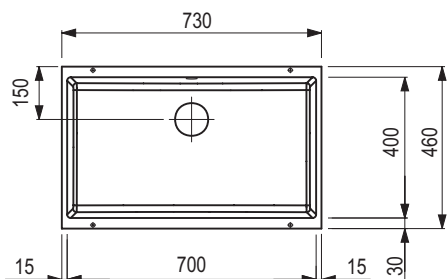

Subline 700-U bez ťahadla

antracit	sivý kameň	biela	biela soft
358613	358614	358617	498435
tartufo	čierna	sivá vulkán	
358620	420052	498434	

- **Rozmery:** 730 × 460 mm
- výrez: 700 × 400 mm
- drez: 700 × 400 mm
- hĺbka: 190 mm
- odtoková a prepádová armatúra s priestorovo úspornou rúrkou, sitkový ventil 3 1/2" InFino®

Príslušenstvo

358350	pojazdy TOP universal
233128	krájacia doska drevená
202432	krájacia doska sklo
210674	miska z nehrdzavejúcej ocele