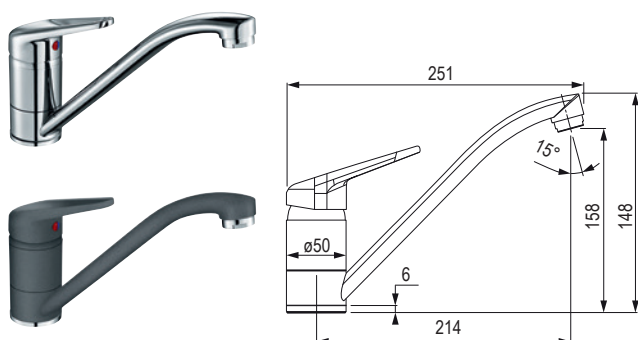

kuchynské batérie

FC 9541

chróm

315727

onyx

315730

kašmír

318542

sahara

315732

pieskový melír

315731

matná čierna

477893

biela-fad

315729

sivý kameň

315733

- páková zmiešavacia
- tlaková
- hadičky 45 cm