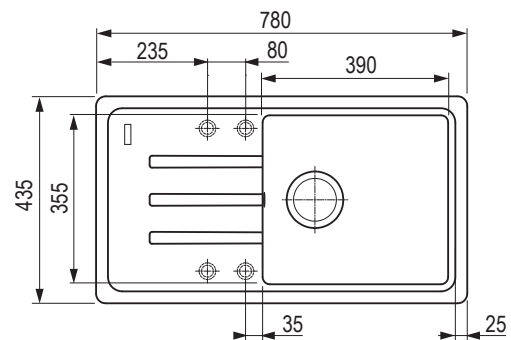

BSG 611-78/39

onyx	sivý kameň	kašmír	biela ľad
284918	284920	318537	298123

matná čierna	sahara	pieskový melír
477825	284877	298124

Rozmery: 780 × 435 mm

• výrez: 760 × 415 (rádius 20 mm)

• drez: 390 × 355 mm

• hĺbka: 200 mm

Príslušenstvo

F00335 otočný sitkový ventil 3 1/2"