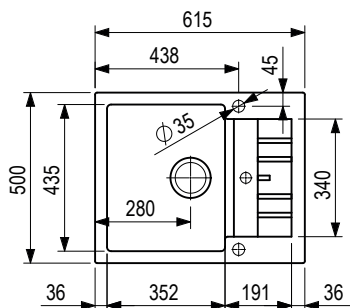

StrongSinks S3 – granitové drezy s odkvapom

Vardar 615

❗ Súčasťou balenia je sifón na úsporu miesta s excentrom.

čierna	sivá	běžová	biela
491381	491395	491403	491412

Rozmery: 615 × 500 mm

- výrez: 595 × 480 mm
- drez: 352 × 435 mm
- hĺbka: 198 mm

Príslušenstvo

491387 rolovací rošt 490 × 260 mm

❗ Pri použití vysokej batérie na odkvapovej ploche môže mať mierny náklon.

12345 Položka je skladom

12345 Položka je na objednávku