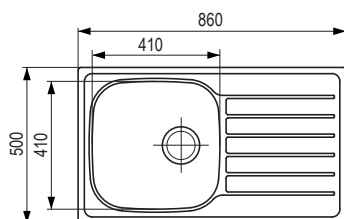

Rozmer: 787 × 520 mm

- výrez: 773 × 506 mm
- hĺbka drezu: 232 mm
- hrúbka: 1 mm

Dnipro

❗ Súčasťou balenia je sifón na úsporu miesta s excentrom a krytka otvoru na batériu.

kód	popis
482141	865 × 505 mm s excentrom, horná/spodná montáž/do roviny

StrongSinks S1 drezy z nehrdzavejúcej ocele lisované, s odkvapom aj bez odkvap

Odra

kód	popis
506001	horná montáž

Rozmery: 652 × 503 mm

- drez: 410 × 410 mm
- výrez: 638 × 489 mm

- hĺbka drezu: 185 mm
- hrúbka: 0,7 mm

Nisa

kód	popis
505998	horná montáž

Rozmery: 780 × 480 mm

- výrez: 766 × 466 mm
- drez: 350 × 400 mm

- hĺbka drezu: 180 mm
- hrúbka: 0,7 mm

Mohan

kód	popis
502486	horná montáž

Rozmery: 860 × 500 mm

- výrez: 846 × 486 mm
- drez: 410 × 410 mm

- hĺbka drezu: 175 mm
- hrúbka: 0,6 mm

Welland

kód	popis
506000	horná montáž

Rozmery: 780 × 480 mm

- výrez: 766 × 466 mm
- drez: 2 × 337 × 400 mm

- hĺbka drezu: 175 mm
- hrúbka: 0,7 mm