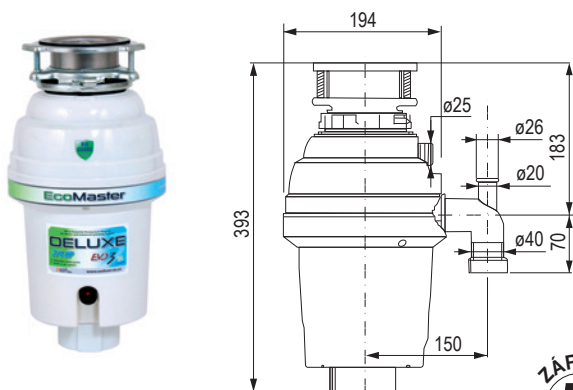

Drvič EcoMaster DELUXE EVO3 pre najnáročnejších užívateľov

ZÁRUKA
5
ROKOV

kód	popis
337731	3/4 HP (550 W)

- je vhodný pre početnejšie domácnosti
- je skvelou voľbou pre všetkých, ktorí neradi robia kompromisy a radi si doprajú viac luxusu
- z technického hľadiska je tento drvič prináša dokonalosť každého prvku až do najmenšieho detailu
- v porovnaní s lacnejšími modelmi má najväčšiu drviacu komoru, najlepšie možné celkové odhlučnenie komory a motora
- drviaci prstenec je vyšší a má dvojitý rad perforácií na rýchlejšie a jemnejšie drvenie

TECHNICKÉ ÚDAJE:

- otáčky: 2700 ot/min
- krútiaci moment: 1,8 Nm
- objem komory: 1,9 l
- drviace segmenty: nehrdzavejúca oceľ, zosilnené lopatky
- hmotnosť: 5,7 kg