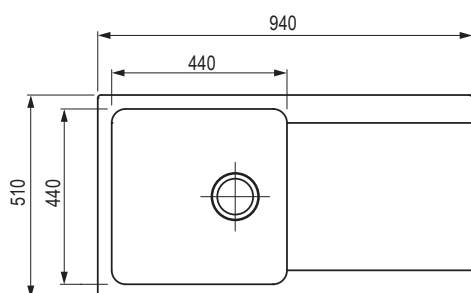

- **Rozmery:** 780 × 500 mm
- výrez: 760 × 480 mm
- drez: 350 × 430 mm
- hĺbka: 180 mm

- drez nemá otvor na batériu, je možné ho vyvrtáť vykružovacím vrtákom priamo pri montáži

Príslušenstvo

F00335	otočný sitkový ventil 3 1/2"
361038	odkvapkávacia miska šivý plast
420831	prípravná doska drevo

OID 611

čierna

213863

biela

214090

sivá

290710

- **Rozmery:** 940 × 510 mm
- výrez: 920 × 490 mm
- drez: 440 × 440 mm
- hĺbka: 190 mm