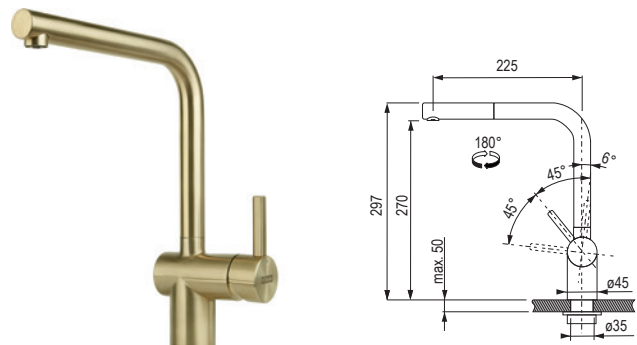

FC 3834 ATLAS NEO

celá z nehrdzavejúcej ocele	nehrdzavejúca oceľ čierna	nehrdzavejúca oceľ zlatá	nehrdzavejúca oceľ medená	nehrdzavejúca oceľ antracit
384484	463161	463158	463159	463160

- nie je vhodná na montáž do drezov z nehrdzavejúcej ocele
- páková zmiešavacia
- tlaková
- hadičky 45 cm