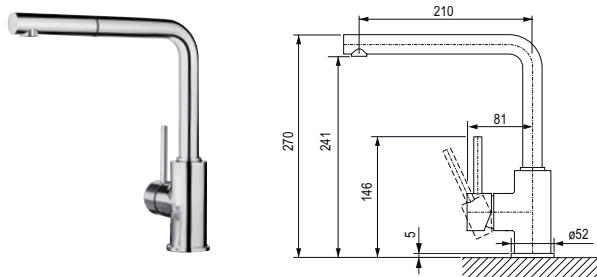

Mila a Mila-S

kód	popis	popis
202087	Mila – bez sprchy	chróm
233179	Mila-S – so sprchou	chróm

- tlaková chrómová batéria
- pri modeli Mila-S výsuvná sprcha
- rozšírený akčný rádius vďaka 360° otočnému ramenu
- kartuša Blanco s keramikým tesnením