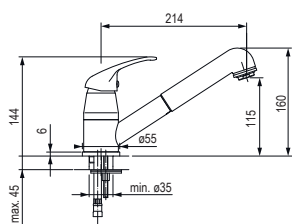

Daras-S

antracit

201872

biela

201868

sivá vulkán

498114

biela soft

498113

čierna

415101

- tlaková batéria
- s výsuvnou sprchou
- vhodná pre malé drezy
- rozšírený akčný rádius vďaka 360° otočnému ramenu