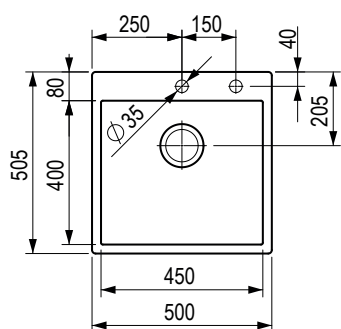

StrongSinks S3 – drezy z nehrdzavejúcej ocele zvárané, bez odkvapů

Duna 500

❗ Súčasťou balenia je sifón na úsporu miesta s excentrom a krytka otvoru na batériu.