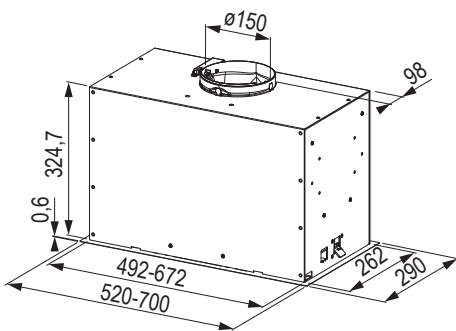

FBFE BK MATT A52 matná čierna

kód	montážna šírka (mm)	farba
477906	520	čierna matná

- výkon: 280/540/620 m³/h (na min., max. a intenzívny stupeň)
- stupne výkonu: 3
- ovládanie: tlačidlami
- osvetlenie: LED pásik 1 × 6 W, 3 000 K
- hmotnosť: 9 kg
- energetická trieda (E): B
- max. hlučnosť 67 dB (A)
- určený na zabudovanie do skrinky

Príslušenstvo

43209	pachový filter UF 05 s aktívnym uhlím
335042	pachový filter UF 11 s dlhou životnosťou
F00113	spätná klapka ZK150 priemer 150 mm