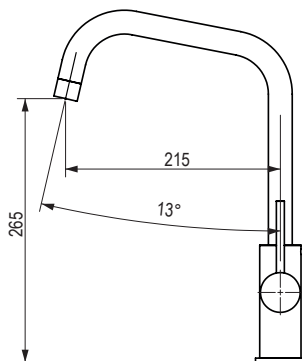

Arda

čierna matná	běžová	sivá	biela	nehrdzavejúca oceľ
536354	536355	536356	536357	536353

Typ batérie:

- páková zmiešavacia
- tlaková
- otočná o 360°

Obsah balenia:

- drezová batéria
- pripojovacie hadičky
- montážny balíček
- návod na inštaláciu