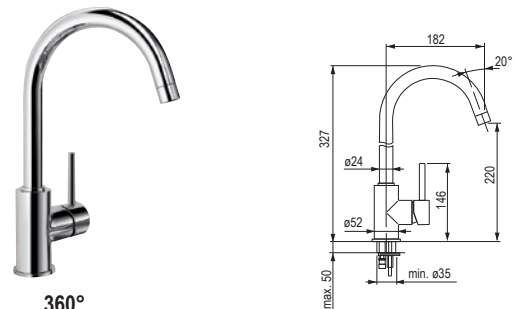

Mida

chróm

202085

čierna
matná

477533

SILGRANIT® LOOK

antracit

202094

čierna

402523

sivá vulkán

498181

biela

202090

biela soft

498180

- tlaková batéria
- rozšírený akčný rádius vďaka 360° otočnej vylevke
- kartuša Blanco s keramikým tesnením