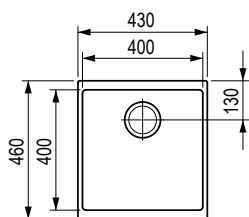

StrongSinks S3 – granitové drezy bez odkvapů

Hron 430