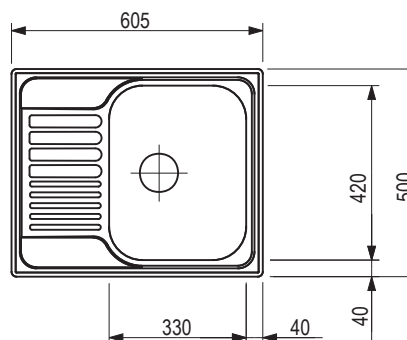

TIPO 45 S Mini

- Rozmery: 605 × 500 mm
- výrez: 587 × 482 mm
- drez: 330 × 420 mm
- hĺbka: 160 mm

kód	povrch
199895	prírodný lesk

Príslušenstvo

263539	kôš na riad