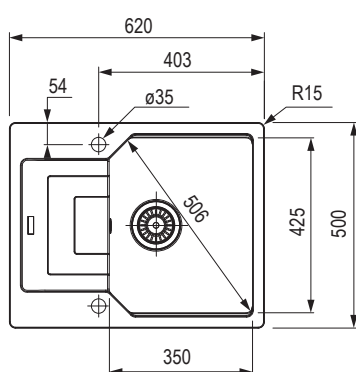

drezy Fragranite s odkvapom

UBG 611-62