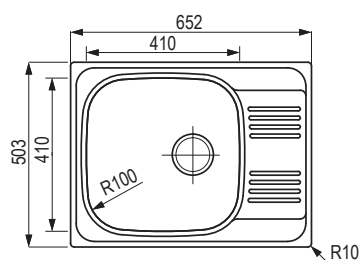

StrongSinks S1 drezy z nehrdzavejúcej ocele lisované, s odkvapom aj bez odkvap

Odra

kód	popis
506001	horná montáž

Rozmery: 652 × 503 mm

- drez: 410 × 410 mm
- výrez: 638 × 489 mm

- hĺbka drezu: 185 mm
- hrúbka: 0,7 mm

Nisa

kód	popis
505998	horná montáž

Rozmery: 780 × 480 mm

- výrez: 766 × 466 mm
- drez: 350 × 400 mm

- hĺbka drezu: 180 mm
- hrúbka: 0,7 mm

Mohan

kód	popis
502486	horná montáž

Rozmery: 860 × 500 mm