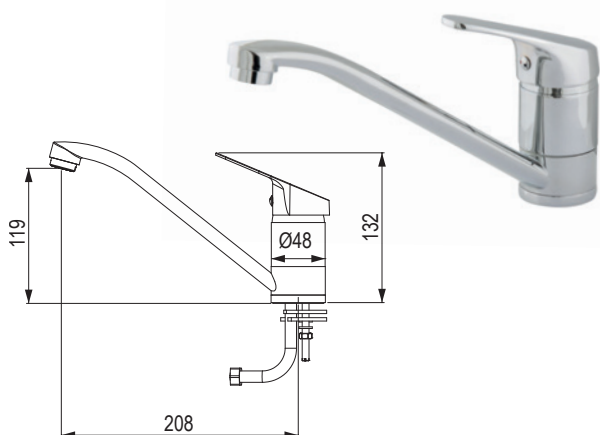

StrongSinks S3 – kuchynské batérie

Zajas

kód	popis	farba
496350	pre menšie drezy	lesklý chróm

Typ batérie:

- páková zmiešavacia
- tlaková
- otočná o 360°

Obsah balenia:

- drezová batéria
- pripojovacie hadičky
- montážny balíček
- návod na inštaláciu

- ❗ Na všetky komponenty vodovodných batérií poskytujeme záruku **5 rokov.** (vrátane kartuše, perlátora, hadice atď.).
- ❗ Záručná doba na povrchovú úpravu batérie sa líši v závislosti od typu:
  Chrómovaný povrch **5 rokov.**
  Povrch s PVD úpravou **10 rokov.**
  Povrch s práškovým lakovaním **2 roky.**