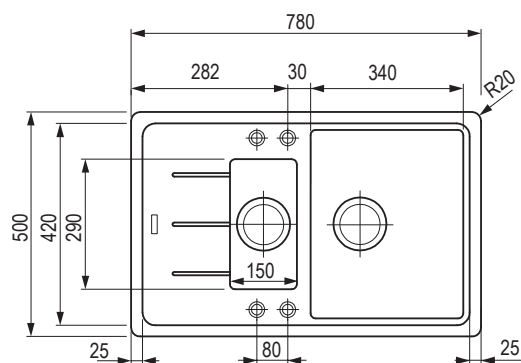

drezy Fr granite s odkvapom

FRANKE

BFG 611-78

onyx

207328

sivý kameň

207324

kašmír

318525

biela ľad

207329

matná čierna

477820

sahara

207326

pieskový melír

207327

sivá bridlica

523588

Rozmery: 780 × 500 mm

• výrez: 760 × 480 mm, rádius 20 mm

• drez: 340 × 420 mm

• hĺbka: 200 mm

Príslušenstvo

F00335 otočný sitkový ventil 3 1/2"

420831 prípravná doska drevo

BFG 651-78

onyx

207310

sivý kameň

207306

matná čierna

477823

Rozmery: 780 × 500 mm

• výrez: 760 × 480 mm, rádius 20 mm

• drez: 340 × 420, 150 × 290 mm

• hĺbka: 200, 100 mm

Príslušenstvo

207753 miska

F00335 otočný sitkový ventil 3 1/2"

420831 prípravná doska drevo