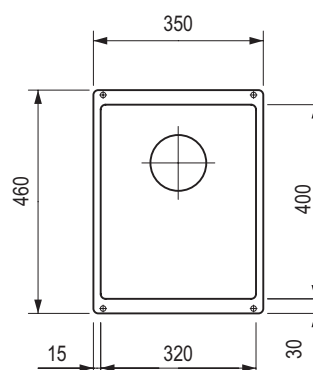

Subline 320-U bez ťahadla

antracit

358577

sivý kameň

358578

biela

358581

tartufo

358585

čierna

420041

biela soft

498219

sivá vulkán

498218

Rozmery: 350 × 460 mm

- výrez: 320 × 400 mm
- hĺbka: 190 mm

- odtoková a prepádová armatúra s priestorovo úspornou rúrkou, sítkový ventil 3 1/2" InFino®
- súčasťou balenia sú príslušné armatúry, na pripojenie 2 drezov je potrebné dokúpiť spojovací komponent 314077

Príslušenstvo

358350	pojazdy TOP universal
233128	krájacia doska drevená
202432	krájacia doska sklo
210674	miska z nehrdzavejúcej ocele