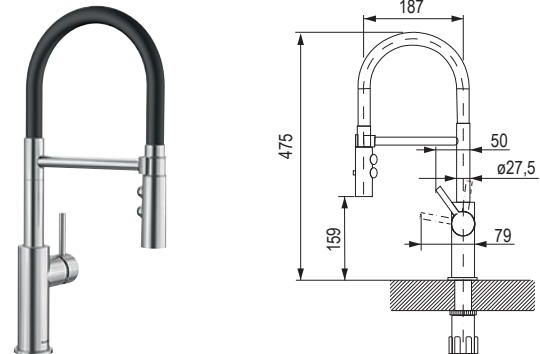

Catris-S Flexo

chróm

402551

PVD steel

402552

čierna
matná

402553

satin dark
steel

516396

- otočné rameno o 360°
- kartuša s keramikým tesnením
- flexibilné hadičky s dĺžkou 450 mm a 3/8" maticou na jednoduchú inštaláciu
- stabilizačná doštička zvyšuje stabilitu batérie pri jej zabudovaní do drezov z nehrdzavejúcej ocele
- patentovaný perlátor znižuje tvorbu vodného kameňa