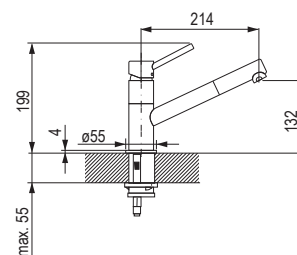

Kano-S

chróm

314071

čierna matná

477526

antracit/chróm

380772

sivá vulkán/chróm

498141

biela soft/chróm

498140

čierna/chróm

415109

- otočné rameno 120°
- sprchová hadica potiahnutá nylonom
- kartuša s keramickým tesnením
- pružné pripojovacie hadice s dĺžkou 450 mm a s 3/8" maticou na jednoduchú inštaláciu
- patentovaný perlátor znižuje tvorbu vodného kameňa