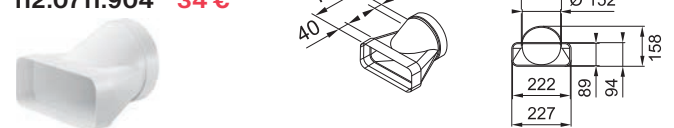

Štvorhranné potrubie  
112.0711.854 74 €

Štvorhranná spojka  
112.0711.903 25 €

Vertikálne koleno 90°  
112.0711.852 44 €

Prechod štvorhran/kruh  
112.0711.904 34 €

Horizontálne koleno 15°  
112.0711.908 30 €