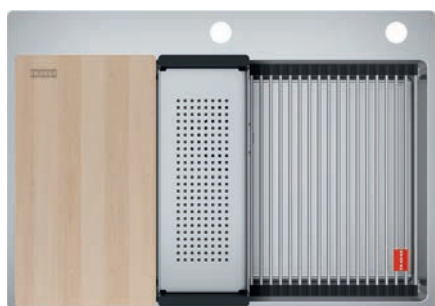

str. 16-17

Nerezové drezy Box Pro s doplnkami v podobe misky, prípravnej dosky a rolovacieho roštu v cene drezu.

Novinky v sortimente

str. 26-27

**Nové modely
fragranitových drezov
Kng Pro vr. doplnkov
v cene drezu.**

str. 41

Exkluzívne batérie Maris Stripes – dizajn a rafinovanosť v každom pruhu. Matné čierne telo batérie dopĺňajú akcenty v PVD medenej alebo zlatej.

Filtračná batéria
Maris Slim Clear Water
v piatich farebných prevedeniach.