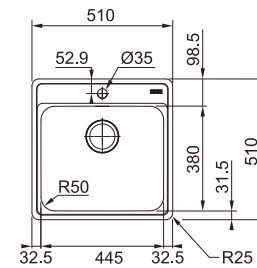

NEREZ
101.0698.010

~~202 €~~
189 €

Spodná skrinka od 500 mm
Hĺbka drezu 200 mm
Otvor pre batériu Ø 35 mm
Fixačné príchytky Fast-Fix