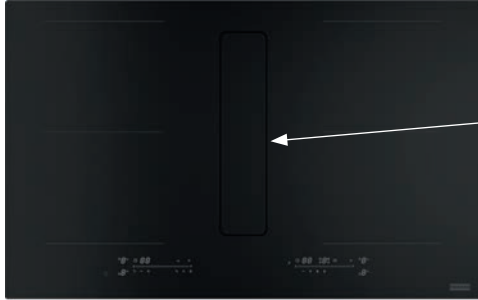

Odsávače pár v indukčnej varnej doske

FMY 8362 DA HI **NOVÉ**
FMY 8362 DA R HI **NOVÉ**

Matné čierne sklo
Matné čierne sklo

V predaji od 6/2026

Patentované automatické otváranie krytu odsávania