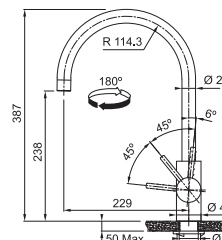

Kuchynské batérie Celonerez

FC 0046.501 ATLAS NEO

CELONEREZ
115.0590.046
.501

~~298 €~~
285 €

Prevedenie **Celonerez**
Páková zmiešavacia
Tlaková, Otočná 180°
Pripojenie **Hadičky 45 cm**
Prietok vody **12,8 l/min. (3 bar)**
Laminárny prietok vody

FC 0047.501 ATLAS NEO

CELONEREZ
115.0590.047
.501

~~355 €~~
329 €

Prevedenie **Celonerez**
Páková zmiešavacia
Tlaková, Otočná 180°
S vyťahovacou koncovkou
osadenou perlátorom
Opletená sprch. hadica **150 cm**
Pripojenie **Hadičky 45 cm**
Prietok vody **10,4 l/min. (3 bar)**
Laminárny prietok vody

FC 0044.xxx EOS NEO

FC 0044.501 EOS NEO
Celonerez

FC 0044.504 EOS NEO
Celonerez Zlatá

FC 0044.502 EOS NEO
Celonerez Čierna

FC 0044.503 EOS NEO
Celonerez Antracit

FC 0044.505 EOS NEO
Celonerez Medená

~~279 €~~
255 €

~~349 €~~
315 €

Prevedenie **Celonerez, Celonerez Čierna (PVD), Celonerez Zlatá (PVD), Celonerez Medená (PVD), Celonerez Antracit (PVD)**
Páková zmiešavacia, Tlaková, Otočná 180°
Pripojenie **Hadičky 45 cm**
Prietok vody **12 l/min. (3 bar)**
Laminárny prietok vody

- CELONEREZ
  115.0590.044
  .501
- CELONEREZ ČIERNÁ
  115.0613.590
  .502
- CELONEREZ ZLATÁ
  115.0681.243
  .504
- CELONEREZ MEDENÁ
  115.0628.251
  .505
- CELONEREZ ANTRACIT
  115.0628.253
  .503

FC 0045.xxx EOS NEO

FC 0045.501 EOS NEO
Celonerez

FC 0045.504 EOS NEO
Celonerez Zlatá

FC 0045.502 EOS NEO
Celonerez Čierna

FC 0045.503 EOS NEO
Celonerez Antracit

FC 0045.505 EOS NEO
Celonerez Medená

~~384 €~~
349 €

~~450 €~~
399 €

Prevedenie **Celonerez, Celonerez Čierna (PVD), Celonerez Zlatá (PVD), Celonerez Medená (PVD), Celonerez Antracit (PVD)**
Páková zmiešavacia, Tlaková, Otočná 180°
S vyťahovacou koncovkou osadenou perlátorom
S reguláciou **Sprcha/Prúd**
Opletená sprch. hadica **180 cm**
Pripojenie **Hadičky 45 cm**, Prietok vody **10 l/min. (3 bar)**
Laminárny prietok vody