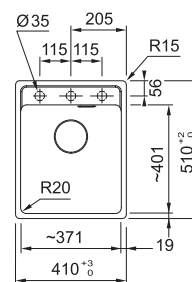

BIELA ĽAD 114.0661.443
	SAHARA 114.0661.445
	PIESKOVÁ 114.0738.580
	KAŠMÍR 114.0661.446

	ŠEDÝ KAMEŇ 114.0661.442
	ŠEDÁ BRIDLICA 114.0718.777
	MATNÁ ČIERNA 114.0661.370
	ONYX 114.0661.441

Spodná skrinka od 450 mm
Hĺbka drezu 200 mm
Fixačné príchytky Fast-Fix

~~279 €~~
265 €