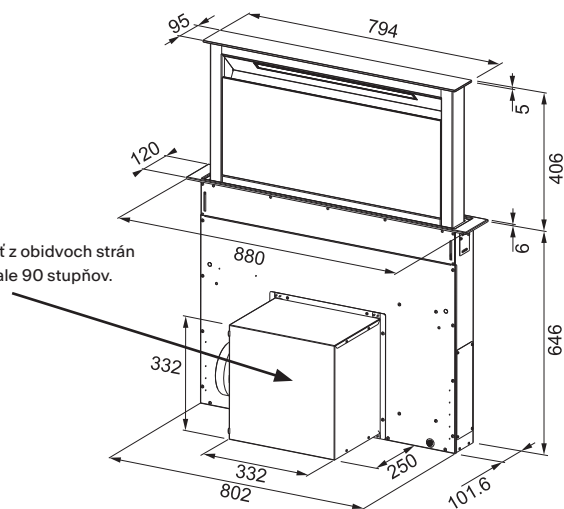

## Vstavaný výsuvný odsávač pár v pracovnej doske

Energetická trieda **A**

Montážna šírka **88 cm**

Prevedenie **Čierne sklo, Nerez**

**Digitálny displej**

**Senzorové ovládanie, Štrbinové odsávanie**

4 Stupne výkonu, Intenzívny stupeň, Dobeň