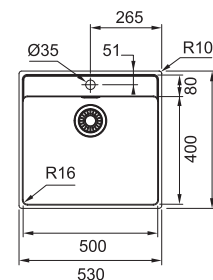

## Maris MRX 210/610-50 TL

NEREZ  
127.0539.574

~~477 €~~  
**410 €**

**DREZ PRE HORNÚ MONTÁŽ S PLOCHÝM OKRAJOM ALEBO DO ROVINY**

Spodná skrinka od 550 mm  
Hĺbka drezu 180 mm  
Otvor pre batériu Ø 35 mm  
Fixačné príchytky Fast-Fix