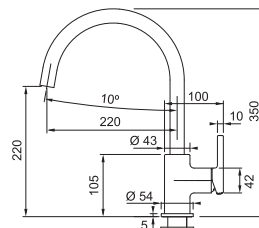

NOVÉ

~~162 €~~  
**149 €**

**Prevedenie Farba**  
Páková zmiešavacia  
Tlaková, Otočná 360°  
Pripojenie Hadičky 45 cm  
Prietok vody 14 l/min. (3 bar)