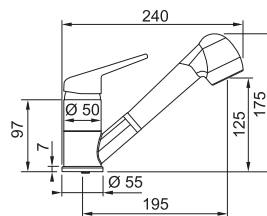

Kuchynské batérie

Dávkovače saponátu nájdete na strane 53

FP 0131.031 CENTRO

CHRÓM
115.0600.131
.031

~~304 €~~
275 €

Prevedenie **Chróm**
Pák. zmieš., Tlaková, Otočná 120°
S vyťahovacou koncovkou osadenou perlátorom
S reguláciou **Sprcha/Prúd**
Opletená sprch. hadica **160 cm**
Pripojenie **Hadičky 45 cm**
Prietok vody **9 l/min. (3 bar)**
Laminárny prietok vody
Technológia pre úsporu vody

FB 250.031 BASIC NEW

CHRÓM
115.0707.619
.031

67 €

Prevedenie **Chróm**
Páková zmiešavacia
Tlaková, Otočná 360°
Pripojenie **Hadičky 45 cm**
Prietok vody **10,8 l/min. (3 bar)**

FC 9541.xxx NOVARA PLUS

FC 9541.031
Chróm

CHRÓM
115.0347.142
.031

~~89 €~~
75 €

Prevedenie **Chróm, Farba**
Páková zmiešavacia
Tlaková, Otočná 360°
Pripojenie **Hadičky 45 cm**
Prietok vody **16,3 l/min. (3 bar)**

MATNÁ ČIERNA
115.0659.961
.901

~~122 €~~
115 €

BIELA ĽAD
115.0470.658
.094

SAHARA
115.0470.653
.082

PIESKOVÁ
115.0470.654
.085

KAŠMÍR
115.0470.655
.424

ŠEDÝ KAMEŇ
115.0470.659
.084

ONYX
115.0470.661
.071

~~117 €~~
109 €

FC 9547.xxx NOVARA PLUS

FC 9547.031
Chróm

CHRÓM
115.0347.111
.031

~~136 €~~
119 €

Prevedenie **Chróm, Farba**
Páková zmiešavacia
Tlaková, Otočná 120°
S vyťahovacou koncovkou
S reguláciou **Sprcha/Prúd**
Opletená sprch. hadica **150 cm**
Pripojenie **Hadičky 45 cm**
Prietok vody **10,3 l/min. (3 bar)**

MATNÁ ČIERNA
115.0659.840
.901

~~178 €~~
159 €

BIELA ĽAD
115.0470.669
.094

SAHARA
115.0470.663
.082

PIESKOVÁ
115.0470.665
.085

KAŠMÍR
115.0470.666
.424

ŠEDÝ KAMEŇ
115.0470.670
.084

ONYX
115.0470.675
.071

~~168 €~~
155 €

FC 9547.xxx
Farba

*Batéria v prevedení Matná čierna je plne sfarbená v danej farbe (pri batérii FC 9541 je chrómový perlátor).
Ostatné farebné prevedenia obsahujú chrómový krúžok (pri batérii FC 9541 aj chrómový perlátor).