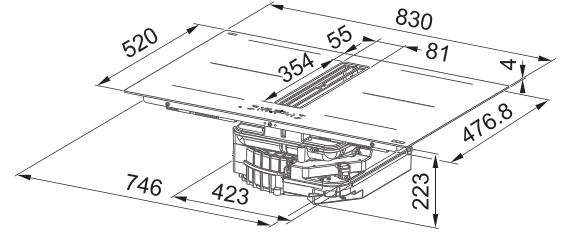

Odsávače pár v indukčnej varnej doske

FMA 8352 HI **NOVÉ**

Matné čierne sklo

FMA 8352 R HI **NOVÉ**

Matné čierne sklo

V predaji od 6/2026

Energetická trieda A+

Odsávač pár

Montáž do pracovnej dosky

Šírka 83 cm

Prevedenie Matné čierne sklo Schott Ceran®

Senzorové ovládanie, Digitálny červený displej

+ Dotykový ovládač typu Slide

3 Stupne výkonu, 2× Intenzívny stupeň, Dobeh/Dry

Ukazovateľ nasýtenia filtra, Vodeodolný motor

Automatická aktivácia s varnou doskou

Vonkajší odťah (FMA 8352 HI)

Recirkulácia (FMA 8352 R HI), Pachový filter skladaný

v cene odsávača pár

Max. výkon 720 m³/h (Podľa normy EN 61591)

Max. hlučnosť 72 dB(A)_{re1pW} (Podľa normy EN 60704-3)

Súčasťou odsávača pár je vyberateľný kolektor na tekutinu

(V prípade náhodného vyliatia tekutiny do odsávača pár)

Indukčná varná doska

Rozmery 830 × 520 mm

Výrez 750 × 490 mm (V prípade hornej montáže)

Výrez Podľa nákresu (V prípade zabudovania do roviny)

4 Varné zóny, 2× Flexi zóna

Prevedenie Matné čierne sklo Schott Ceran®

Ovládanie Digitálny červený displej

+ Dotykový ovládač typu Slide

Automatická detekcia nádoby

9 Úrovní ohrevu

Funkcie Rozpúšťanie, Booster, Pauza

Detský zámok, 4× Časovač

4 Rovné hrany, Možnosť zabudovania do roviny

Pripojenie 230/400 V

Typ a výkon varných zón

	Varná plocha	"g"	Booster
4 Zóny	210 × 190 mm	2,1 kW	3 kW
2 Flexi zóny	210 × 380 mm	3 kW	3,7 kW
Maximálny príkon 2,5 alebo 3 alebo 3,7 alebo 4 alebo 5 alebo 6 alebo 7,4 kW			

MODEL LEN PRE VONKAJŠÍ ODŤAH

FMA 8352 HI
340.0731.876

1 999 €

MODEL LEN PRE RECIRKULÁCIU

FMA 8352 R HI
340.0731.877

2 199 €

Základná sada na recirkuláciu vrátane pachového filtra v cene odsávača pár

Pachový filter skladaný
V cene odsávača pár
UF 30 - 112.0732.430
99 €

Pachový filter keramický*
UF 28 - 112.0732.759
199 €

Pachový filter s dlhou životnosťou**
UF 29 - 112.0732.802
149 €