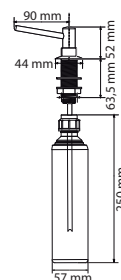

CHRÓM
119.0084.687

~~62 €~~
55 €

Prevedenie **Chróm**
Objem **500 ml**
Vrchné plnenie
Pre otvor **Ø 28 - 35 mm**
Okrúhla základňa **Ø 4,4 cm**