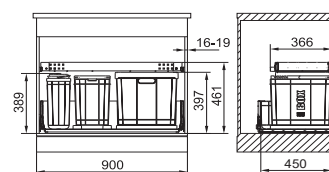

Sortery

Montážne
video –
Sorter FX

FX 60 26-11-11

Výsuvná zásuvka obsahuje aktívny uhlíkový filter, ktorý pohlcuje nepríjemné pachy.

Výška zadnej hrany zásuvky od dna skrinky 410 mm

Spodná skrinka 600 mm

Celný výsuv

Minimálny montážny priestor 564 × 506 × 448 mm

Objem 1× 26 l, 2× 11 l

Triedenie odpadkov 3 Triediace koše

Farba Čierna/Šedá, 3 Koše

Výsuvná zásuvka nad košom v cene sortera

Súčasťou sortera je plnovýsuv s tlmením, ktorý zaručuje tichý dojazd. (Výsuv od firmy GRASS)

121.0557.763

~~405 €~~

355 €

FX 60 26-26

Výsuvná zásuvka obsahuje aktívny uhlíkový filter, ktorý pohlcuje nepríjemné pachy.

Výška zadnej hrany zásuvky od dna skrinky 410 mm

Spodná skrinka 600 mm

Celný výsuv

Minimálny montážny priestor 564 × 506 × 448 mm

Objem 2× 26 l

Triedenie odpadkov 2 Triediace koše

Farba Čierna/Šedá, 2 Koše

Výsuvná zásuvka nad košom v cene sortera

Súčasťou sortera je plnovýsuv s tlmením, ktorý zaručuje tichý dojazd. (Výsuv od firmy GRASS)

121.0557.764

~~405 €~~

355 €

350-60 COMPOSTA

Polica obsahuje aktívny uhlíkový filter, ktorý pohlcuje nepríjemné pachy.

Spodná skrinka 600 mm

Objem 40 l (Možnosť umiestniť i 2 sáčky)

+ Kôš 5,5 l určený pre biologický odpad

Triedenie odpadkov 2 Triediace koše

Farba Čierna, 2 Koše

Polica nad košom v cene sortera

Kôš sa vkladá do zásuvky, ktorá je osadená pozdĺžnym relingom alebo vysokou bočnicou. (Odporúčané plnovýsuvy BLUM, GRASS, HETTICH)

121.0307.526

249 €

350-90 COMPOSTA

Výsuvná zásuvka obsahuje aktívny uhlíkový filter, ktorý pohlcuje nepríjemné pachy.

Spodná skrinka 900 mm

Objem 40 l (Možnosť umiestniť i 2 sáčky), 22 l

+ Kôš 5,5 l určený pre biologický odpad + Zadný kôš

Triedenie odpadkov 4 Triediace koše

Farba Čierna/Šedá, 4 Koše

Výsuvná zásuvka nad košom v cene sortera