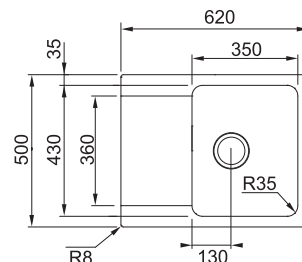

BIELA	114.0288.566
ŠEDÁ	114.0395.160
ČIERNA	114.0288.569

~~203 €~~
185 €

Spodná skrinka **od 450 mm**
Hĺbka drezu **180 mm**
Pozor! Bez otvoru na batériu
(Otvor možno vyvŕtať vykruž. vŕtákom priamo pri montáži)