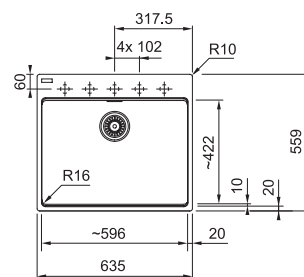

Drez Fragranite – Maris Care s hĺbkou vane len 127 mm

Informačné video

Fragranitový drez Maris Care prelamuje bariéry v prístupnosti kuchyne

Drez Maris MRG 610-60 CARE v inkluzívnom dizajne. Drez je precízne navrhnutý a vyrobený z materiálu Fragranite, zaisťuje ľahký dosah a pohodlie pre osoby na vozíku alebo kohokoľvek, kto pri príprave jedla uprednostňuje sedenie. Zadná lišta s možnosťou až 5 otvorov na umiestnenie doplnkov a príslušenstva, napr. v podobe dávkovača saponátu, prináša pohodlnejší a ergonomickjší zážitok z prípravy jedla pre všetkých užívateľov.

Vďaka svojmu modernému dizajnu a výberu farieb sa ľahko začlení do každej kuchyne, vylepší funkčnosť aj štýl. Zažite ten rozdiel s Maris Care – kde sa dizajn snúbi s inklúziou.

Maris MRG 610-60 CARE

NA OBJEDNÁVKU

	BIELA ĽAD 114.0729.485
	ŠEDÝ KAMEŇ 114.0729.486
	MATNÁ ČIERNA 114.0729.484

Spodná skrinka od 700 mm
Hĺbka drezu 127 mm
Fixačné príchytky Fast-Fix
Drez je bez sifónu

345 €

Doplňky a príslušenstvo

Miska
Nerez/Čierny plast
156 × 439 × 54 mm
112.0066.060

69 €

Prípravná doska
Drevo
296 × 457 × 26 mm
112.0688.102

75 €

Rolovací rošt
Nerez
468 × 440 × 9 mm
112.0080.355

59 €

Sifón pre úsporu miesta
miesta NEW vr. odbočky
na umývačku riadu
Šedá farba
112.0686.264
9 €

PVD príslušenstvo
a matné čierne príslušenstvo
(str. 96–97)