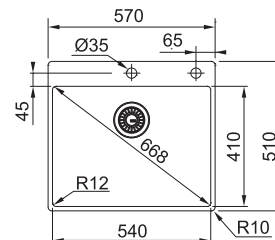

## Box BXX 210/610-54 TL

Otočný gombík Nerez

NEREZ  
127.0369.295

~~759 €~~  
**685 €**

**DREZ PRE HORNÚ MONTÁŽ S PLOCHÝM OKRAJOM ALEBO DO ROVINY**

Spodná skrinka od 600 mm  
Hĺbka drezu 200 mm  
Otvor pre batériu Ø 35 mm  
a pre otočný gombík Ø 35 mm  
Fixačné príchytky Fast-Fix