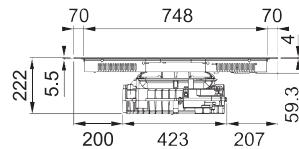

## Indukčná varná doska

Rozmery **830 × 520 mm**

Výrez **750 × 490 mm** (V prípade hornej montáže)

Výrez **Podľa nákresu** (V prípade zabudovania do roviny)

**4 Varné zóny, 2x Flexi zóna**

Prevedenie **Čierne sklo**