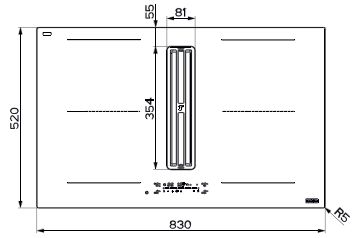

## Indukčná varná doska

Rozmery 830 × 520 mm

Výrez 750 × 490 mm (V prípade hornej montáže)

Výrez Podľa nákresu (V prípade zabudovania do roviny)

4 Varné zóny, 2× Veľká Flexi zóna

Prevedenie Matné čierne sklo Schott Ceran®