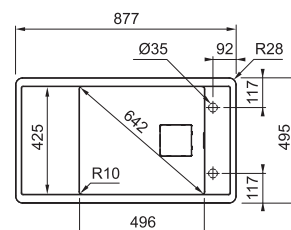

Drezy Fragranite

Doplnky k drezom
nájdate na strane 94–95

Maris MRG 110-37

- BIELA ĽAD 125.0698.002
- SAHARA 125.0737.255
- KAŠMÍR 125.0698.003
- ŠEDÝ KAMEŇ 125.0698.001

- ŠEDÁ BRIDLICA 125.0737.253
- MATNÁ ČIERNA 125.0698.004
- ONYX 125.0697.910

DREZ PRE SPODNÚ MONTÁŽ

Spodná skrinka od 450 mm
Hĺbka drezu 200 mm

~~315 €~~
299 €

Maris MRG 110-52

- BIELA ĽAD 125.0698.007
- SAHARA 125.0737.256
- KAŠMÍR 125.0698.008
- ŠEDÝ KAMEŇ 125.0698.006

- ŠEDÁ BRIDLICA 125.0737.254
- MATNÁ ČIERNA 125.0698.009
- ONYX 125.0698.005

DREZ PRE SPODNÚ MONTÁŽ

Spodná skrinka od 600 mm
Hĺbka drezu 200 mm

~~335 €~~
315 €

Fresno FSG 611-88

- ŠEDÝ KAMEŇ 114.0651.013
- ŠEDÁ BRIDLICA 114.0720.013
- MATNÁ ČIERNA 114.0651.012
- ONYX 114.0616.906

Rolovací rošt
na odkvap. plochu
v cene drezu

Easy Click tlačítko
Nerez

Spodná skrinka od 600 mm
Hĺbka drezu 195 mm

~~542 €~~
499 €

Mythos MTG 611/7

2
7

1. MODEL 2
2. BIELA ĽAD 114.0150.003
   - KAŠMÍR 114.0504.120
   - ŠEDÝ KAMEŇ 114.0150.007
   - ONYX 114.0250.541

1. MODEL 7
2. BIELA ĽAD 114.0150.010
   - KAŠMÍR 114.0504.147
   - ŠEDÝ KAMEŇ 114.0150.014
   - ONYX 114.0250.542

Easy Click tlačítko
Nerez

Spodná skrinka od 600 mm
Hĺbka drezu 195 mm

~~506 €~~
465 €

V objednávke upresnite model s odkvap.
plochou vpravo (2) alebo vľavo (7)

Všetky drezy sú dodávané s kompletným príslušenstvom vrátane sifónu pre úsporu miesta
s odbočkou na umývačku riadu.