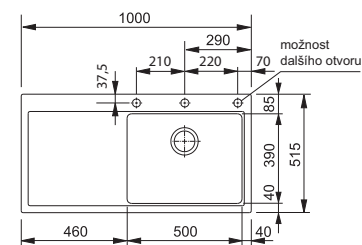

Drezy Fragranite

Doplnky k drezom
nájdate na strane 94–95

Maris MRG 110-37

- BIELA ĽAD 125.0698.002
- SAHARA 125.0737.255
- KAŠMÍR 125.0698.003
- ŠEDÝ KAMEŇ 125.0698.001

- ŠEDÁ BRIDLICA 125.0737.253
- MATNÁ ČIERNA 125.0698.004
- ONYX 125.0697.910

DREZ PRE SPODNÚ MONTÁŽ

Spodná skrinka od 450 mm
Hĺbka drezu 200 mm

~~315 €~~
299 €

Maris MRG 110-52

- BIELA ĽAD 125.0698.007
- SAHARA 125.0737.256
- KAŠMÍR 125.0698.008
- ŠEDÝ KAMEŇ 125.0698.006

- ŠEDÁ BRIDLICA 125.0737.254
- MATNÁ ČIERNA 125.0698.009
- ONYX 125.0698.005

DREZ PRE SPODNÚ MONTÁŽ

Spodná skrinka od 600 mm
Hĺbka drezu 200 mm

~~335 €~~
315 €

Fresno FSG 611-88

- ŠEDÝ KAMEŇ 114.0651.013
- ŠEDÁ BRIDLICA 114.0720.013
- MATNÁ ČIERNA 114.0651.012
- ONYX 114.0616.906

Rolovací rošt
na odkvap. plochu
v cene drezu

Easy Click tlačítko
Nerez

Spodná skrinka od 600 mm
Hĺbka drezu 195 mm

~~542 €~~
499 €

Mythos MTG 611/7

2
7

1. MODEL 2
2. BIELA ĽAD 114.0150.003
   - KAŠMÍR 114.0504.120
   - ŠEDÝ KAMEŇ 114.0150.007
   - ONYX 114.0250.541

1. MODEL 7
2. BIELA ĽAD 114.0150.010
   - KAŠMÍR 114.0504.147
   - ŠEDÝ KAMEŇ 114.0150.014
   - ONYX 114.0250.542

Easy Click tlačítko
Nerez

Spodná skrinka od 600 mm
Hĺbka drezu 195 mm

~~506 €~~
465 €

V objednávke upresnite model s odkvap.
plochou vpravo (2) alebo vľavo (7)

Všetky drezy sú dodávané s kompletným príslušenstvom vrátane sifónu pre úsporu miesta
s odbočkou na umývačku riadu.