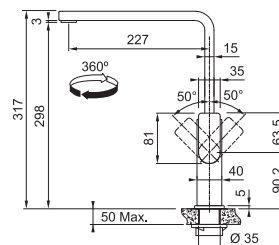

Páková zmiešavacia

Tlaková, Otočná 360°

Hranatá základňa 4,7 x 4,7 cm

Pripojenie **Hadičky 45 cm**

Prietok vody **13 l/min. (3 bar)**

Laminárny prietok vody