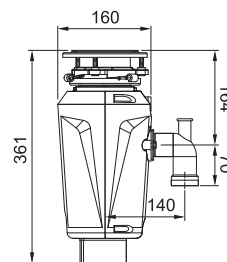

Rozmer **160 × 361 mm**  
Výkon **540 W; 0,50 HP**  
Otáčky/min. **2 600**  
Montážny otvor **3 1/2"**

134.0715.098

**349 €**