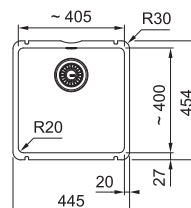

## KubusX KXK 110-41

NA OBJEDNÁVKU

GLACIER  
126.0735.128

**649 €**

**DREZ PRE SPODNÚ MONTÁŽ**

Spodná skrinka od 500 mm  
Hĺbka drezu 190 mm  
Drez je bez sifónu\*

ONYX  
126.0735.181

**649 €**