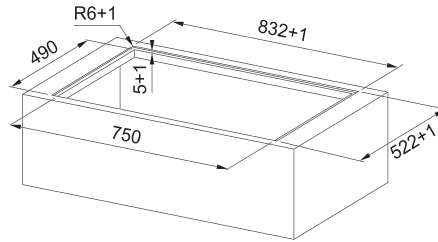

## Indukčná varná doska

Rozmery **830 × 520 mm**

Výrez **750 × 490 mm** (V prípade hornej montáže)

Výrez **Podľa nákresu** (V prípade zabudovania do roviny)

**4 Varné zóny, 2x Flexi zóna**

Prevedenie **Čierne sklo**