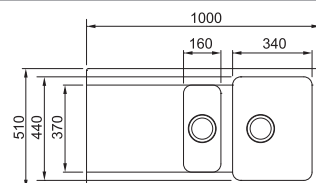

Orion OID 611-62

BIELA	114.0288.566
ŠEDÁ	114.0395.160
ČIERNA	114.0288.569

~~203 €~~
185 €

Spodná skrinka **od 450 mm**
Hĺbka drezu **180 mm**
Pozor! Bez otvoru na batériu
(Otvor možno vyvŕtať vykruž. vŕtákom priamo pri montáži)

Orion OID 611-78

BIELA	114.0288.585
ŠEDÁ	114.0395.184
ČIERNA	114.0288.588

~~214 €~~
195 €

Spodná skrinka **od 450 mm**
Hĺbka drezu **180 mm**
Pozor! Bez otvoru na batériu
(Otvor možno vyvŕtať vykruž. vŕtákom priamo pri montáži)

Orion OID 611

BIELA	114.0288.541
ŠEDÁ	114.0442.824
ČIERNA	114.0288.543

~~228 €~~
199 €

Spodná skrinka **od 600 mm**
Hĺbka drezu **190 mm**
Pozor! Bez otvoru na batériu
(Otvor možno vyvŕtať vykruž. vŕtákom priamo pri montáži)

Orion OID 651

BIELA	114.0288.591
ČIERNA	114.0288.592

~~274 €~~
245 €

Spodná skrinka **od 600 mm**
Hĺbka drezu **190/140 mm**
Pozor! Bez otvoru na batériu
(Otvor možno vyvŕtať vykruž. vŕtákom priamo pri montáži)

Sirius SID 610-40

BIELA	114.0503.010
BĚŽOVÁ	143.0670.895
ŠEDÁ	114.0503.044
ČIERNA	114.0503.041

~~199 €~~
185 €

Spodná skrinka **od 450 mm**
Hĺbka drezu **200 mm**
Otvor pre batériu Ø 35 mm
Možnosť umiestniť dávkovač sap.
(Ďalší otvor možno vyvŕtať vykruž. vŕtákom priamo pri montáži)

Sirius SID 610

BIELA	114.0284.165
BĚŽOVÁ	143.0670.894
ŠEDÁ	143.0650.860
ČIERNA	114.0264.011

~~203 €~~
195 €

Spodná skrinka **od 600 mm**
Hĺbka drezu **200 mm**
Otvor pre batériu Ø 35 mm
Možnosť umiestniť dávkovač sap.
(Ďalší otvor možno vyvŕtať vykruž. vŕtákom priamo pri montáži)