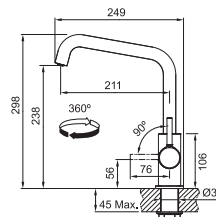

## FS 2847.xxx LINA

FS 2847.031 LINA Chróm  
FS 2847.901 LINA Matná čierna

CHRÓM  
115.0728.473  
.031

**185 €**

MATNÁ ČIERNÁ  
115.0728.474  
.901

**199 €**

Prevedenie **Chróm, Matná čierna**  
Páková zmiešavacia  
Tlaková, Otočná 360°  
Pripojenie **Hadičky 45 cm**  
Prietok vody **10,5 l/min. (3 bar)**