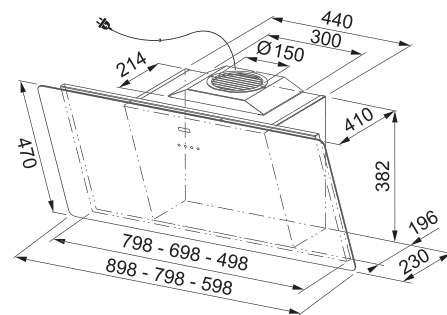

Komínové odsávače pár

Informačné
video –
Štrbinové
odsávanie

FSMA 905 BK/FSMA 805 BK/FSMA 605 BK