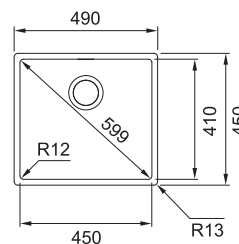

## Box BXX 210/110-45

NEREZ  
127.0395.014

~~443 €~~  
**389 €**

**DREZ PRE HORNÚ MONTÁŽ S PLOCHÝM OKRAJOM, DO ROVINY A SPODNÚ MONTÁŽ**

Spodná skrinka od 500 mm  
Hĺbka drezu 200 mm  
Fixačné príchytky Fast-Fix