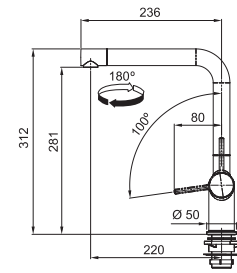

Prevedenie **Chróm, Matná čierna**  
Páková zmiešavacia  
Tlaková, Otočná 180°  
**Otočná koncovka**  
Pripojenie **Hadičky 45 cm**  
Prietok vody **8,3 l/min. (3 bar)**  
**Laminárny prietok vody**  
**Technológia pre úsporu vody**  
**ECO kartuša**