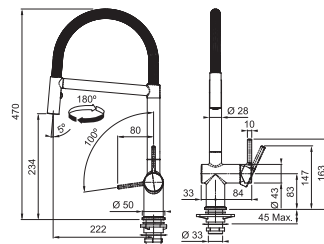

## FN 3407.xxx ACTIVE SEMI PRO

FN 3407.031 ACTIVE SEMI PRO Chróm

FN 3407.901 ACTIVE SEMI PRO Matná čierna

 **CHRÓM**  
115.0653.407  
.031

 **MATNÁ ČIERNÁ**  
115.0653.409  
.901

~~506 €~~  
**465 €**

Prevedenie **Chróm, Matná čierna**  
Pák. zmieš., Tlaková, Otočná 180°  
**S koncovkou na pružine**  
osadenou perlátorom  
S reguláciou **Sprcha/Prúd**  
Hadica s kovovou pružinou  
Pripojenie **Hadičky 55 cm**  
Prietok vody **7,5 l/min. (3 bar)**  
**Lam. prietok vody, ECO kartuša**  
**Technológia pre úsporu vody**