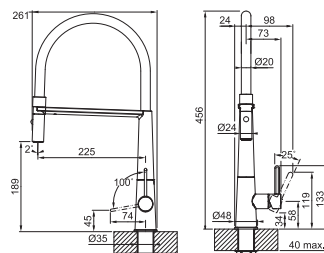

MATNÁ ČIERNÁ
115.0690.598
.901

~~748 €~~
715 €

Prevedenie **Matná čierna**
Páková zmiešavacia
Tlaková, Otočná 360°
S koncovkou na hadici
s kovovou pružinou vnútri
osadenou perlátorom
S reguláciou **Sprcha/Prúd**
Pripojenie **Hadičky 45 cm**
Prietok vody **7,7 l/min (3 bar)**
Laminárny prietok vody