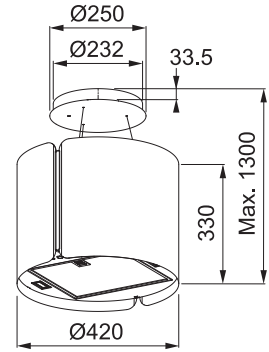

FSMS F42 WH MATT

Ostrovný odsávač pár

Energetická trieda **A**

Priemer **42 cm**

Prevedenie **Matná čierna, NCS S 9000-N*** (FSMS F42 BK MATT)

Prevedenie **Matná biela, NCS S 0500-N*** (FSMS F42 WH MATT)

Tlačidlové ovládanie

3 Stupne výkonu, Intenzívny stupeň

Osvetlenie **LED žiarovky 2x 1W, 3000 K**

Max. výkon **740 m³/h** (Podľa normy EN 61591)

Max. hlučnosť **70 dB(A)_{retpw}** (Podľa normy EN 60704-3)

Pachové filtre s aktívnym uhlím UF 05 v cene odsávača pár

Pozor! Iba na recirkuláciu, nie je možné napojenie na odťah

Možnosť dokúpiť pachové filtre s dlhou životnosťou s aktívnym uhlím

UF 11 - 112.0174.994, cena 98 €

FSMS F42 BK MATT
345.0654.933

~~763 €~~

715 €

FSMS F42 WH MATT
345.0654.932

~~767 €~~

715 €