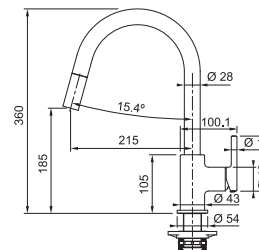

NOVÉ

~~205 €~~  
**189 €**

**Prevedenie Farba**  
Páková zmiešavacia  
Tlaková, Otočná 150°  
S vyťahovacou koncovkou  
osadenou perlátorom  
Opletená sprch. hadica 150 cm  
Pripojenie Hadičky 45 cm  
Prietok vody 8,2 l/min. (3 bar)