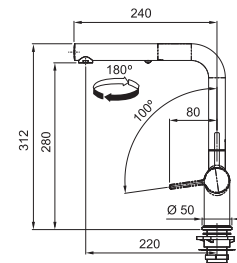

Prevedenie **Chróm, Matná čierna**  
Pák. směš., Tlaková, Otočná 180°  
S vyt. koncovkou osad. perlátorom  
S reguláciou **Sprcha/Prúd**  
Opletená sprch. hadica **150 cm**  
Pripojenie **Hadičky 45 cm**  
Prietok vody **7,5 l/min. (3 bar)**  
**Laminárny prietok vody**  
**Technológia pre úsporu vody**  
**ECO kartuša**