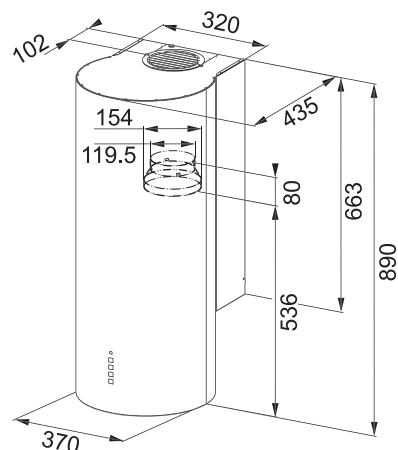

### Komínový odsávač pár

Energetická trieda **B**

Montážna šírka **37 cm**

Prevedenie **Nerez**

**Tlačidlové ovládanie, Sound Pro**

3 Stupne výkonu, Intenzívny stupeň

Osvetlenie **LED žiarovky 2x 2,2 W, 4000 K**