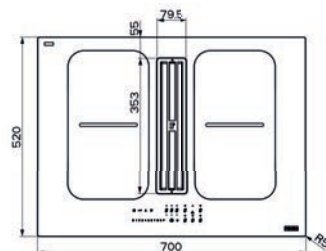

## Indukčná varná doska

Rozmery **700 × 520 mm**

Výrez **560 × 490 mm** (V prípade hornej montáže)

Výrez **Podľa náčrtu** (V prípade zabudovania do roviny)

**4 Varné zóny, 2x Flexi zóna**

Prevedenie **Čierne sklo**