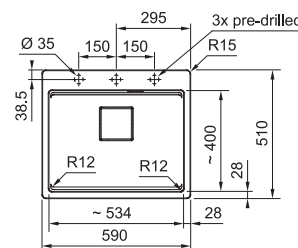

Miska, prípravná doska
a rolovací rošt v cene drezu

569 €