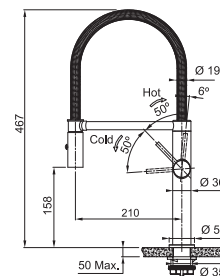

Kuchynské batérie Celonerez

Dávkovače saponátu nájdete na strane 53

FC 4169.xxx PESCARA ^{NOVÉ}

FC 4169.501 PESCARA Celonerez

FC 4169.504 PESCARA Celonerez Zlatá

FC 4169.502 PESCARA Celonerez Čierna

FC 4169.505 PESCARA Celonerez Medená

FC 4169.503 PESCARA Celonerez Antracit

475 €

Prevedenie Celonerez, Celonerez Čierna (PVD), Celonerez Zlatá (PVD), Celonerez Medená (PVD), Celonerez Antracit (PVD)
Páková zmiešavacia, Tlaková, Otočná 360°
S vyťahovacou koncovkou osadenou perlátorom
S reguláciou Sprcha/Prúd
Opletená sprch. hadica 150 cm
Pripojenie Hadičky 45 cm, Prietok vody 7,55 l/min. (3 bar)
Laminárny prietok vody

- CELONEREZ 115.0741.694 .501
- CELONEREZ ČIERNÁ 115.0741.695 .502
- CELONEREZ ZLATÁ 115.0741.697 .504
- CELONEREZ MEDENÁ 115.0741.698 .505
- CELONEREZ ANTRACIT 115.0741.696 .503

579 €

FC 4170.xxx PESCARA SEMI PRO ^{NOVÉ}

FC 4170.501 PESCARA SEMI PRO Celonerez

FC 4170.504 PESCARA SEMI PRO Celonerez Zlatá

FC 4170.502 PESCARA SEMI PRO Celonerez Čierna

FC 4170.505 PESCARA SEMI PRO Celonerez Medená

FC 4170.503 PESCARA SEMI PRO Celonerez Antracit

590 €

Prevedenie Celonerez, Celonerez Čierna (PVD), Celonerez Zlatá (PVD), Celonerez Medená (PVD), Celonerez Antracit (PVD)
Páková zmiešavacia, Tlaková, Otočná 360°
S koncovkou na pružine osadenou perlátorom
S reguláciou Sprcha/Prúd
Hadica s kovovou pružinou vo farbe
Pripojenie Hadičky 45 cm, Prietok vody 8,1 l/min. (3 bar)
Laminárny prietok vody

- CELONEREZ 115.0741.700 .501
- CELONEREZ ČIERNÁ 115.0741.721 .502
- CELONEREZ ZLATÁ 115.0741.723 .504
- CELONEREZ MEDENÁ 115.0741.724 .505
- CELONEREZ ANTRACIT 115.0741.722 .503

689 €