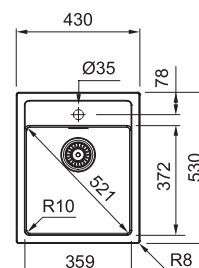

BIELA	114.0503.010
BĚŽOVÁ	143.0670.895
ŠEDÁ	114.0503.044
ČIERNA	114.0503.041

~~199 €~~
185 €

Spodná skrinka **od 450 mm**
Hĺbka drezu **200 mm**
Otvor pre batériu Ø 35 mm
Možnosť umiestniť dávkovač sap.
(Ďalší otvor možno vyvŕtať vykruž. vŕtákom priamo pri montáži)