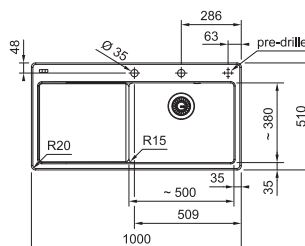

## MythosX MYK 611-100/7 NOVÉ

NA OBJEDNÁVKU

GLACIER  
124.0747.103

**835 €**

Easy Click tlačítko  
Nerez 

Spodná skrinka od 600 mm  
Hĺbka drezu 190 mm  
Otvor pre batériu Ø 35 mm  
a pre Easy Click tlačítko Ø 35 mm  
Drez je bez sifónu\*