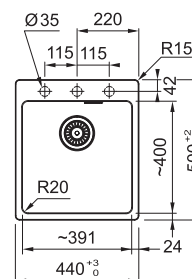

BIELA ĽAD 114.0661.447
	KAŠMÍR 114.0661.449
	ŠEDÝ KAMEŇ 114.0661.450
	ŠEDÁ BRIDLICA 114.0713.984

	MATNÁ ČIERNA 114.0661.448
	ONYX 114.0661.451

Spodná skrinka od 450 mm
Hĺbka drezu 200 mm
Fixačné príchytky Fast-Fix

~~270 €~~
249 €