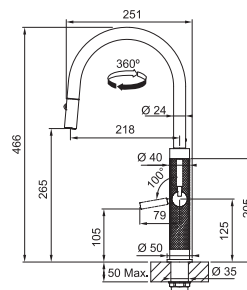

979 €

1349 €

- CELONEREZ
  115.0711.554
  .501
- CELONEREZ ZLATÁ
  115.0711.558
  .504
- CELONEREZ MEDENÁ
  115.0711.557
  .505
- CELONEREZ ANTRACIT
  115.0711.555
  .503