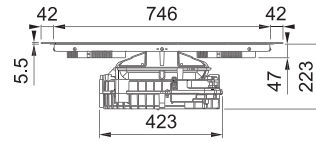

## Indukčná varná doska

Rozmery 830 × 520 mm

Výrez 750 × 490 mm (V prípade hornej montáže)

Výrez Podľa nákresu (V prípade zabudovania do roviny)

4 Varné zóny, 2× Veľká Flexi zóna

Prevedenie Matné čierne sklo Schott Ceran®