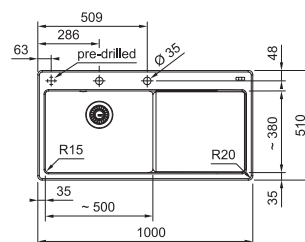

## MythosX MYK 611-100/2 NOVÉ

NA OBJEDNÁVKU

GLACIER  
124.0747.107

**835 €**

Easy Click tlačítko  
Nerez 

Spodná skrinka od 600 mm  
Hĺbka drezu 190 mm  
Otvor pre batériu Ø 35 mm  
a pre Easy Click tlačítko Ø 35 mm  
Drez je bez sifónu\*