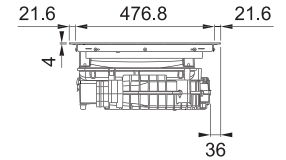

## Indukčná varná doska

Rozmery 830 × 520 mm

Výrez 750 × 490 mm (V prípade hornej montáže)

Výrez Podľa nákresu (V prípade zabudovania do roviny)

4 Varné zóny, 2× Flexi zóna

Prevedenie Matné čierne sklo Schott Ceran®