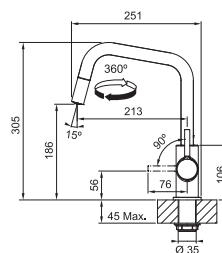

## FS 2848.xxx LINA

FS 2848.031 LINA Chróm  
FS 2848.901 LINA Matná čierna

CHRÓM  
115.0728.476  
.031

**199 €**

MATNÁ ČIERNÁ  
115.0728.477  
.901

**249 €**

Prevedenie **Chróm, Matná čierna**  
Páková zmiešavacia  
Tlaková, Otočná 360°  
S vyťahovacou koncovkou  
osadenou perlátorom  
Opletená sprch. hadica **150 cm**  
Pripojenie **Hadičky 45 cm**  
Prietok vody **8,5 l/min. (3 bar)**