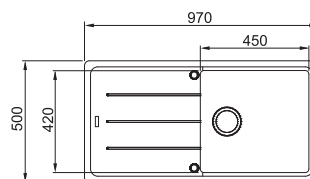

Drezy Fragranite

Video –
Vývrtnie otvoru
u fragranitových
drezov pomocou
frézy

Malta BSG 611-62

	BIELA LAD 114.0440.889
	SAHARA 114.0395.130
	PIESKOVÁ 114.0440.890
	KAŠMÍR 114.0494.783

	ŠEDÝ KAMEŇ 114.0395.151
	MATNÁ ČIERNA 114.0661.515
	ONYX 114.0395.129

Spodná skrinka od 450 mm
Hĺbka drezu 200 mm
**Pozor! Umiestnenie dávkoča
do skrinky od 600 mm**

~~204 €~~
189 €

Malta BSG 611-78/39

	BIELA LAD 114.0440.907
	SAHARA 114.0395.153
	PIESKOVÁ 114.0440.908
	KAŠMÍR 114.0494.784

	ŠEDÝ KAMEŇ 114.0395.154
	MATNÁ ČIERNA 114.0661.516
	ONYX 114.0395.152

Spodná skrinka od 600 mm
Hĺbka drezu 200 mm
**Pozor! Umiestnenie dávkoča
do skrinky od 600 mm**

~~214 €~~
195 €

Basis BFG 611-62

	BIELA LAD 114.0285.103
	SAHARA 114.0285.111
	PIESKOVÁ 114.0285.108
	KAŠMÍR 114.0494.751

	ŠEDÝ KAMEŇ 114.0285.118
	ŠEDÁ BRIDLICA 114.0713.944
	MATNÁ ČIERNA 114.0661.420
	ONYX 114.0285.105

Spodná skrinka od 450 mm
Hĺbka drezu 200 mm
**Pozor! Umiestnenie dávkoča
do skrinky od 600 mm**

~~234 €~~
215 €

Basis BFG 611-78

	BIELA LAD 114.0285.168
	SAHARA 114.0285.184
	PIESKOVÁ 114.0285.170
	KAŠMÍR 114.0494.757

	ŠEDÝ KAMEŇ 114.0285.186
	ŠEDÁ BRIDLICA 114.0713.945
	MATNÁ ČIERNA 114.0661.513
	ONYX 114.0285.169

Spodná skrinka od 450 mm
Hĺbka drezu 200 mm

240 €

Basis BFG 611

	BIELA LAD 114.0285.303
	SAHARA 114.0285.308
	PIESKOVÁ 114.0285.306
	KAŠMÍR 114.0494.758

	ŠEDÝ KAMEŇ 114.0285.314
	ŠEDÁ BRIDLICA 114.0713.947
	MATNÁ ČIERNA 114.0661.511
	ONYX 114.0285.305

Spodná skrinka od 450 mm
Hĺbka drezu 200 mm

272 €

Urban UBG 610-56

	BIELA LAD 114.0700.064
	SAHARA 114.0700.069
	PIESKOVÁ 114.0700.068
	KAŠMÍR 114.0700.065

	ŠEDÝ KAMEŇ 114.0700.070
	ŠEDÁ BRIDLICA 114.0713.989
	MATNÁ ČIERNA 114.0700.066
	ONYX 114.0700.067

Spodná skrinka od 600 mm
Hĺbka drezu 230 mm

240 €