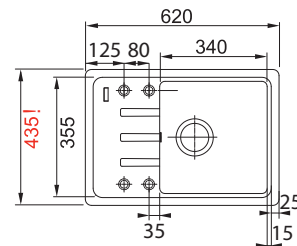

BIELA LAD 114.0440.889
	SAHARA 114.0395.130
	PIESKOVÁ 114.0440.890
	KAŠMÍR 114.0494.783

	ŠEDÝ KAMEŇ 114.0395.151
	MATNÁ ČIERNA 114.0661.515
	ONYX 114.0395.129

Spodná skrinka od 450 mm
Hĺbka drezu 200 mm
**Pozor! Umiestnenie dávkoča
do skrinky od 600 mm**

~~204 €~~
189 €