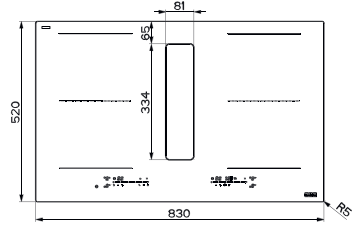

## Indukčná varná doska

Rozmery 830 × 520 mm

Výrez 750 × 490 mm (V prípade hornej montáže)

Výrez Podľa nákresu (V prípade zabudovania do roviny)

4 Varné zóny, 2× Flexi zóna

Prevedenie Matné čierne sklo Schott Ceran®