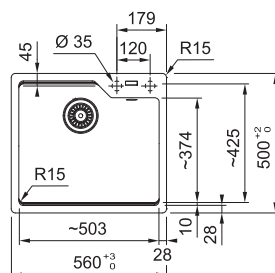

BIELA LAD 114.0700.064
	SAHARA 114.0700.069
	PIESKOVÁ 114.0700.068
	KAŠMÍR 114.0700.065

	ŠEDÝ KAMEŇ 114.0700.070
	ŠEDÁ BRIDLICA 114.0713.989
	MATNÁ ČIERNA 114.0700.066
	ONYX 114.0700.067

Spodná skrinka od 600 mm
Hĺbka drezu 230 mm

240 €