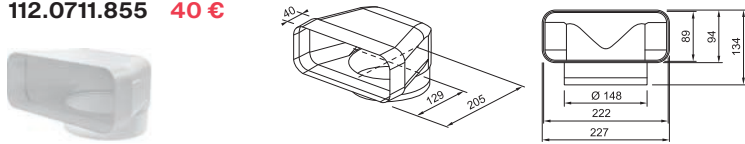

Prechodové koleno 90°
112.0711.855 40 €