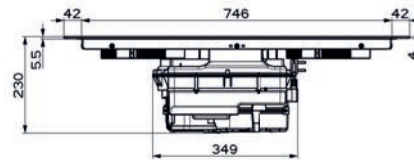

## Indukčná varná doska

Rozmery 830 × 520 mm

Výrez 750 × 490 mm (V prípade hornej montáže)

Výrez Podľa náčrtu (V prípade zabudovania do roviny)

4 Varné zóny, 1x Flexi zóna

Prevedenie Čierne sklo

Ovládanie Digitálny červený displej