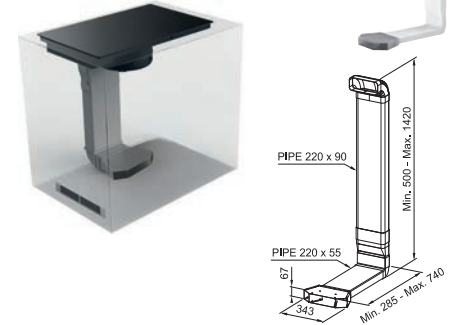

Prechodové koleno 90°  
112.0711.855 40 €

Okrúhle potrubie Ø 150  
112.0711.856 34 €

Okrúhle potrubie Ø 150  
112.0711.858 74 €

Okrúhla spojka  
112.0711.860 19 €

Okrúhlé koleno 90°  
112.0711.901 59 €

Flexibilné potrubie  
112.0711.902 83 €