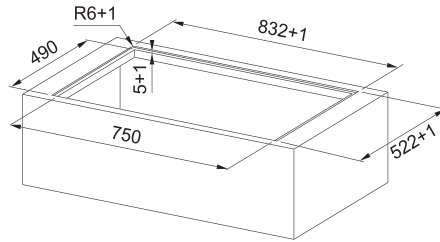

## Indukčná varná doska

Rozmery 830 × 520 mm

Výrez 750 × 490 mm (V prípade hornej montáže)

Výrez Podľa nákresu (V prípade zabudovania do roviny)

4 Varné zóny, 2× Flexi zóna

Prevedenie Matné čierne sklo Schott Ceran®