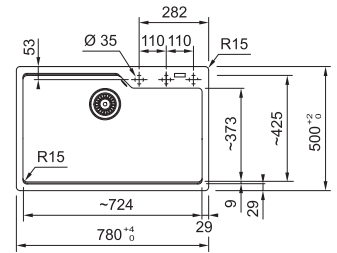

## Urban UBG 610-78

- BIELA ĽAD 114.0700.091
- ŠEDÁ BRIDLICA 114.0713.990
- MATNÁ ČIERNA 114.0700.092

Spodná skrinka od 800 mm  
 Hĺbka drezu 230 mm

**276 €**