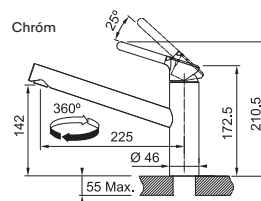

 **ŠEDÝ KAMEŇ**  
115.0623.140  
.084

 **ONYX**  
115.0623.056  
.071

~~198 €~~  
**158 €**

~~189 €~~  
**185 €**

~~189 €~~  
**175 €**

Prevedenie **Chróm, Farba**  
Páková zmiešavacia  
Tlaková, Otočná 360°  
Pripojenie **Hadičky 45 cm**  
Prietok vody **11,9 l/min. (3 bar)**  
**Technológia pre úsporu vody**  
**Eco technológia**