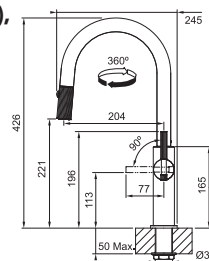

**455 €**

Prevedenie **Matná čierna/Zlatá (PVD), M. čierna/Medená (PVD)**  
Pák. zmieš., Tlaková, Otočná 360°  
S vyt. koncovkou osad. perlátorom  
S reguláciou **Sprcha/Prúd**  
Opletená sprch. hadica **170 cm**  
Pripojenie **Hadičky 45 cm**  
Prietok vody **8,5 l/min. (3 bar)**  
**Laminárny prietok vody**  
**Technológia pre úsporu vody**