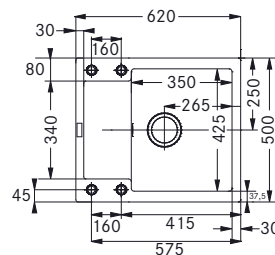

BIELA ĽAD 114.0284.758		ŠEDÝ KAMEŇ 114.0284.764
	SAHARA 114.0284.757		ŠEDÁ BRIDLICA 114.0713.986
	PIESKOVÁ 114.0284.760		MATNÁ ČIERNA 114.0637.573
	KAŠMÍR 114.0494.643		ONYX 114.0284.759

Spodná skrinka od 450 mm
Hĺbka drezu 200 mm
**Pozor! Umiestnenie dávkovača
do skrinky od 700 mm**

~~250 €~~
235 €