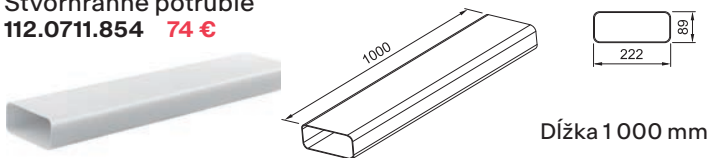

Štvorhranné potrubie
112.0711.854 74 €