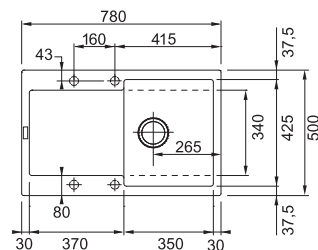

BIELA ĽAD 114.0284.832		ŠEDÝ KAMEŇ 114.0284.846
	SAHARA 114.0284.836		ŠEDÁ BRIDLICA 114.0713.987
	PIESKOVÁ 114.0284.834		MATNÁ ČIERNA 114.0637.576
	KAŠMÍR 114.0494.644		ONYX 114.0284.833

Spodná skrinka od 450 mm
Hĺbka drezu 200 mm
**Pozor! Umiestnenie dávkovača
do skrinky od 700 mm**

~~282 €~~
259 €