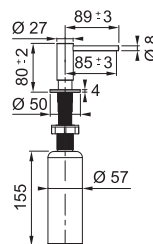

ATLAS NEO

Celonerez

Celonerez

CELONEREZ
112.0717.084

74 €

CELONEREZ ČIERNÁ
112.0717.102

CELONEREZ ZLATÁ
112.0717.105

93 €

CELONEREZ MEDENÁ
112.0717.104

CELONEREZ ANTRACIT
112.0717.103

Prevedenie **Celonerez, Celonerez Čierna (PVD), Celonerez Zlatá (PVD), Celonerez Medená (PVD), Celonerez Antracit (PVD)**
Objem **350 ml**, Vrchné plnenie
Pre otvor **Ø 24 - 35 mm**
Okrúhla základňa **Ø 5 cm**