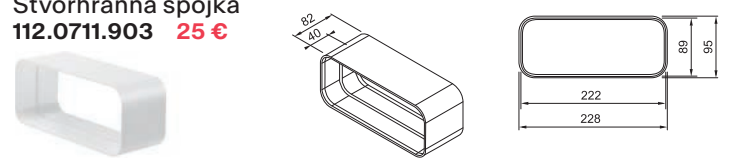

Štvorhranná spojka
112.0711.903 25 €