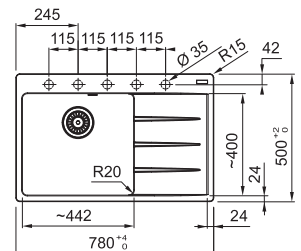

V objednávke uveďte:
Model 2 (Odkvapová plocha vpravo)

286 €