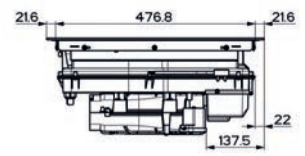

## Indukčná varná doska

Rozmery 830 × 520 mm

Výrez 750 × 490 mm (V prípade hornej montáže)

Výrez Podľa nákresu (V prípade zabudovania do roviny)

4 Varné zóny, 2× Flexi zóna

Prevedenie Čierne sklo

Ovládanie Digitálny červený displej