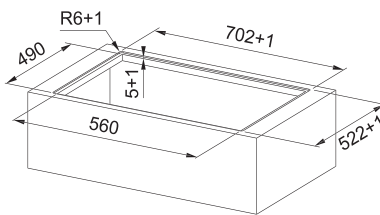

Typ a výkon varných zón

	Varná plocha	"g"	Booster
4 Zóny	Ø 180 mm	1,5 kW	2 kW
2 Flexi zóny	180 × 360 mm	3 kW	-
Maximálny príkon 2,5 alebo 3 alebo 3,5 alebo 4 alebo 5 alebo 6 alebo 7,4 kW			

MODEL LEN PRE VONKAJŠÍ ODŤAH

FSM 7072 4RC HI
340.0731.892

1280 €