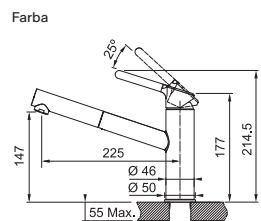

CHRÓM
115.0623.055
.031

MATNÁ ČIERNA
115.0659.965
.901

BIELA LÁD
115.0623.139
.094

KAŠMÍR
115.0623.147
.424

ŠEDÝ KAMEŇ
115.0623.141
.084

ONYX
115.0623.057
.071

~~218 €~~
167 €

~~208 €~~
199 €

~~208 €~~
195 €

Prevedenie **Chróm, Farba**
Páková zmiešavacia
Tlaková, Otočná 120°
S vyťahovacou koncovkou
osadenou perlátorom
Opletená sprch. hadica **150 cm**
Pripojenie **Hadičky 45 cm**
Prietok vody **9,9 l/min. (3 bar)**
Technológia pre úsporu vody
Eco technológia