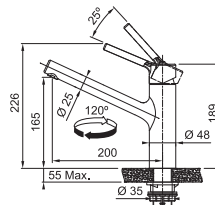

CELONEREZ
115.0596.381
.501

304 €

Prevedenie **Celonerez**
Páková zmiešavacia
Tlaková, Otočná 120°
Sklopná
Výška po sklopení 60 mm
Pripojenie **Hadičky 80 cm**
Prietok vody **12 l/min. (3 bar)**
Laminárny prietok vody
Technológia pre úsporu vody