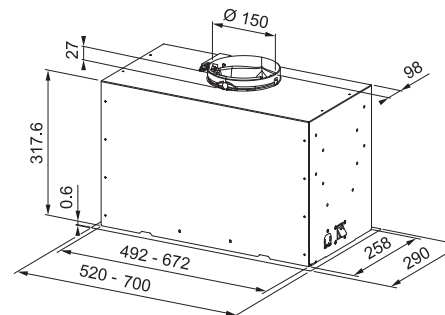

## Vstavaný odsávač pár

Energetická trieda **B**

Montážna šírka **70/52 cm**

Prevedenie **Svetlo šedá** (FBFE LG A70/A52 BASIC)

Prevedenie **Matná čierna, NCS S 9000-N\*** (FBFE BK A70/A52 BASIC)

**Tlačidlové ovládanie**