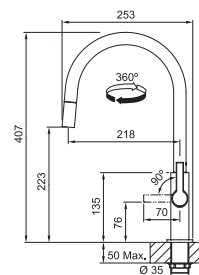

## FS 2839.xxx MARIS SLIM

FS 2839.031 MARIS SLIM Chróm  
FS 2839.901 MARIS SLIM Matná čierna

CHRÓM  
115.0728.388  
.031

255 €

MATNÁ ČIERNÁ  
115.0728.389  
.901

315 €

Prevedenie Chróm, Matná čierna  
Páková zmiešavacia  
Tlaková, Otočná 360°  
S vyťahovacou koncovkou osadenou perlátorom  
Opletená sprch. hadica 150 cm  
Pripojenie Hadičky 45 cm  
Prietok vody 7,4 l/min. (3 bar)  
Laminárny prietok vody  
Technológia pre úsporu vody