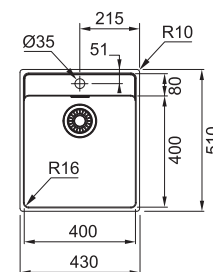

## Maris MRX 210/610-40 TL

NEREZ  
127.0539.571

~~409 €~~  
**365 €**

**DREZ PRE HORNÚ MONTÁŽ S PLOCHÝM OKRAJOM ALEBO DO ROVINY**

Spodná skrinka od 450 mm  
Hĺbka drezu 180 mm  
Otvor pre batériu Ø 35 mm  
Fixačné príchytky Fast-Fix