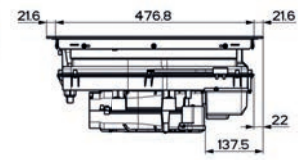

## Indukčná varná doska

Rozmery 830 × 520 mm

Výrez 750 × 490 mm (V prípade hornej montáže)

Výrez Podľa náčrtu (V prípade zabudovania do roviny)

4 Varné zóny, 1x Flexi zóna

Prevedenie Čierne sklo

Ovládanie Digitálny červený displej