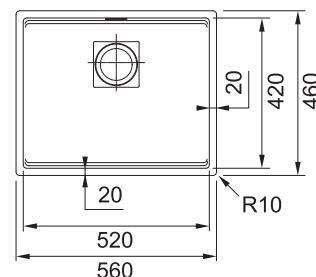

BIELA ĽAD
125.0641.421
SAHARA
125.0737.258
KAŠMÍR
125.0671.878
ŠEDÝ KAMEŇ
125.0641.422

ŠEDÁ BRIDLICA
125.0713.983
MATNÁ ČIERNA
125.0670.898
ONYX
125.0641.392

DREZ PRE SPODNÚ MONTÁŽ

Spodná skrinka od 600 mm
Hĺbka drezu 200 mm

~~399 €~~
369 €