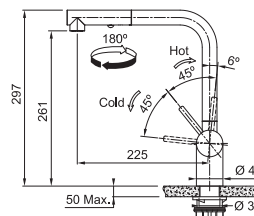

Opletená sprch. hadica 150 cm

Pripojenie **Hadičky 50 cm**

Prietok vody **7,6 l/min. (3 bar)**

Laminárny prietok vody