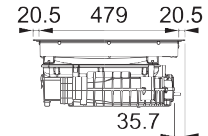

## Indukčná varná doska

Rozmery **830 × 520 mm**

Výrez **750 × 490 mm** (V prípade hornej montáže)

Výrez **Podľa nákresu** (V prípade zabudovania do roviny)

**4 Varné zóny, 2x Flexi zóna**

Prevedenie **Čierne sklo**