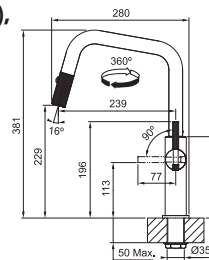

**455 €**

Prevedenie **Matná čierna/Zlatá (PVD), M. čierna/Medená (PVD)**  
Pák. zmieš., Tlaková, Otočná 360°  
S vyt. koncovkou osad. perlátorom  
S reguláciou **Sprcha/Prúd**  
Opletená sprch. hadica **170 cm**  
Pripojenie **Hadičky 45 cm**  
Prietok vody **8,5 l/min. (3 bar)**  
**Laminárny prietok vody**  
**Technológia pre úsporu vody**