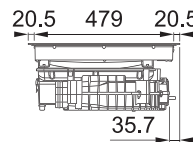

Odsávače pár v indukčnej varnej doske

FSM 7072 4RC HI **NOVÉ**
FSM 7072 4RC R HI **NOVÉ**

Energetická trieda **A+**

Odsávač pár

Montáž do pracovnej dosky

Šírka **70 cm**

Prevedenie **Čierne sklo**

Senzorové ovládanie, Digitálny červený displej

3 Stupne výkonu, **2x** Intenzívny stupeň, **Dobeh**

Ukazovateľ nasýtenia filtra, Vodeodolný motor

Automatická aktivácia s varnou doskou

Vonkajší odťah (FSM 7072 4RC HI)

Recirkulácia (FSM 7072 4RC R HI), **Pachový filter skladaný**

v cene odsávača pár

Max. výkon **680 m³/h** (Podľa normy EN 61591)

Max. hlučnosť **72 dB(A)_{re1pW}** (Podľa normy EN 60704-3)

Súčasťou odsávača pár je vyberateľný kolektor na tekutinu

(V prípade náhodného vyliatia tekutiny do odsávača pár)

Indukčná varná doska

Rozmery **700 × 520 mm**

Výrez **560 × 490 mm** (V prípade hornej montáže)

Výrez **Podľa nákresu** (V prípade zabudovania do roviny)

4 Varné zóny, **2x** Flexi zóna

Prevedenie **Čierne sklo**

Ovládanie **Digitálny červený displej**

Automatická detekcia nádoby

9 Úrovní ohrevu

Funkcie Rozpúšťanie, Booster, Pauza

Detský zámok, **4x** Časovač

4 Rovné hrany, Možnosť zabudovania do roviny

Prípojenie 230/400 V

Montážne video –
Vonkajší odťah

Montážne video –
Recirkulácia

Typ a výkon varných zón

	Varná plocha	"g"	Booster
4 Zóny	Ø 180 mm	1,5 kW	2 kW
2 Flexi zóny	180 × 360 mm	3 kW	-
Maximálny príkon 2,5 alebo 3 alebo 3,5 alebo 4 alebo 5 alebo 6 alebo 7,4 kW			

MODEL LEN PRE VONKAJŠÍ ODŤAH

FSM 7072 4RC HI
340.0731.892

1280 €

MODEL LEN PRE RECIRKULÁCIU

FSM 7072 4RC R HI
340.0731.893

1379 €

Základná sada na recirkuláciu
vrátane pachového filtra v cene odsávača pár

Jednorazové použitie
Pachový filter skladaný
V cene odsávača pár
UF 30 - 112.0732.430
99 €

Pachový filter keramický*
UF 28 - 112.0732.759
199 €

Pachový filter s dlhou životnosťou**
UF 29 - 112.0732.802
149 €