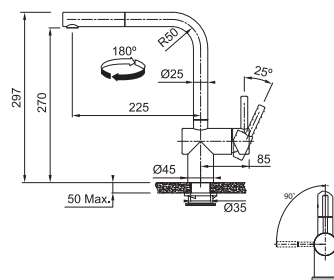

Prevedenie **Celonerez, Celonerez Čierna (PVD)**  
Pák. zmieš., Tlaková, Otočná 180°  
**Senzorová**  
S vyťahovacou koncovkou  
osadenou perlátorom  
Opletená sprch. hadica **150 cm**  
Pripojenie **Hadičky 60 cm**  
Prietok vody **7 l/min. (3 bar)**  
**Laminárny prietok vody**  
Napájanie **4x Tužková batéria AA**