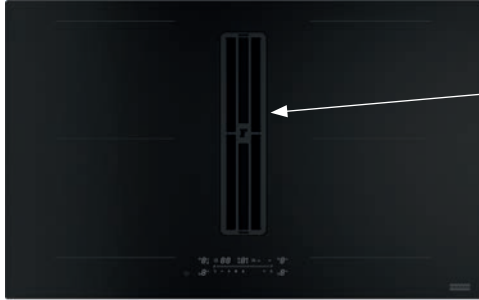

Odsávače pár v indukčnej varnej doske

FMY 8352 BA HI **NOVÉ**
FMY 8352 BA R HI **NOVÉ**

Matné čierne sklo
Matné čierne sklo

V predaji od 6/2026

Čierna nerezová mriežka