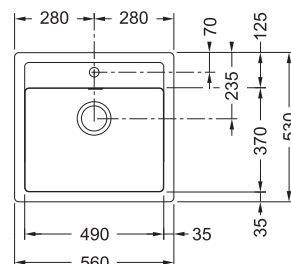

BIELA	114.0284.165
BĚŽOVÁ	143.0670.894
ŠEDÁ	143.0650.860
ČIERNA	114.0264.011

~~203 €~~
195 €

Spodná skrinka **od 600 mm**
Hĺbka drezu **200 mm**
Otvor pre batériu Ø 35 mm
Možnosť umiestniť dávkovač sap.
(Ďalší otvor možno vyvŕtať vykruž. vŕtákom priamo pri montáži)