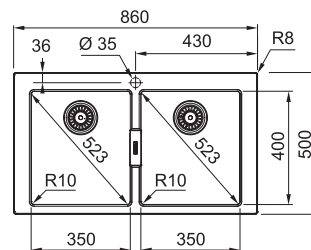

Drezy Tectonite®

Doplnky k drezom
nájdete na strane 94–95

Sirius S2D 620-86

BIELA	143.0637.160
ŠEDÁ	143.0650.970
ČIERNA	143.0637.161

Spodná skrinka **od 800 mm**
Hĺbka drezu **200/200 mm**
Otvor pre batériu **Ø 35 mm**

~~276 €~~

Sirius S2D 611-78

BIELA	143.0613.581
BÉŽOVÁ	143.0670.896
ŠEDÁ	143.0613.585
ČIERNA	143.0613.582

Spodná skrinka **od 500 mm**
Hĺbka drezu **200 mm**
Pozor! Bez otvoru na batériu
(Otvor možno vyvŕtať vykruž.
vrtákom priamo pri montáži)

~~214 €~~
195 €

Sirius S2D 611-78 XL

BIELA	143.0617.615
BÉŽOVÁ	143.0670.897
ŠEDÁ	143.0617.617
ČIERNA	143.0617.613

Spodná skrinka **od 600 mm**
Hĺbka drezu **200 mm**
Pozor! Bez otvoru na batériu
(Otvor možno vyvŕtať vykruž.
vrtákom priamo pri montáži)

~~223 €~~
199 €

Sirius S2D 611-100

BIELA	143.0613.639
ŠEDÁ	143.0651.011
ČIERNA	143.0613.661

Spodná skrinka **od 600 mm**
Hĺbka drezu **200 mm**
Pozor! Bez otvoru na batériu
(Otvor možno vyvŕtať vykruž.
vrtákom priamo pri montáži)

~~253 €~~
229 €

Sirius SID 110-34

BIELA	125.0363.784
ČIERNA	125.0363.785

DREZ PRE SPODNÚ MONTÁŽ
Spodná skrinka **od 450 mm**
Hĺbka drezu **200 mm**

~~181 €~~
165 €

Sirius SID 110-50

BIELA	125.0363.788
ŠEDÁ	125.0582.205
ČIERNA	125.0363.789

DREZ PRE SPODNÚ MONTÁŽ
Spodná skrinka **od 600 mm**
Hĺbka drezu **200 mm**

~~187 €~~
175 €