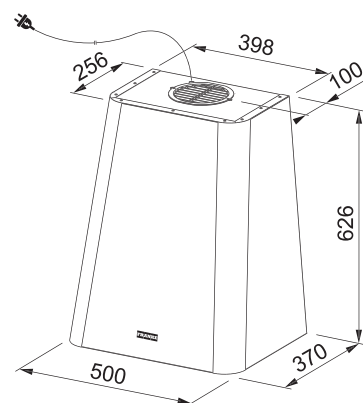

Komínové odsávače pár

FSMD 508

* Vzorkovník NCS (Natural Color System*)

Starostlivo pripravený vzorkovník farieb vypracovaný na základe vyhodnotenia veľkého množstva subjektívnych vyjadrení pracovníkov z oblasti vedy, architektúry, psychológie, módného návrhárstva a objektívneho merania farebnosti.

Komínový odsávač pár

Energetická trieda **A**

Montážna šírka **50 cm**

Prevedenie **Farba (7 farieb)**

Ovládanie pomocou jediného gombíka, **Sound Pro**

3 Stupne výkonu

Osvetlenie **LED lišta 1x3 W, 3000 K**

Max. výkon **630 m³/h** (Podľa normy EN 61591), Max. hlučnosť **65 dB(A)_{re1pW}** (Podľa normy EN 60704-3)

Pachové filtre s aktívnym uhlím UF 05 v cene odsávača pár

Pozor! Pre verziu s vonkajším odťahom nutné objednať teleskopický komín¹⁾

Možnosť dokúpiť pachové filtre s dlhou životnosťou s aktívnym uhlím UF 11 - **112.0174.994, cena 98 €**

~~689 €~~

615 €

1) Teleskopický komín (pre vonkajší odťah), výška 395 až 535 mm, 112.0549.122 cena 310 €.