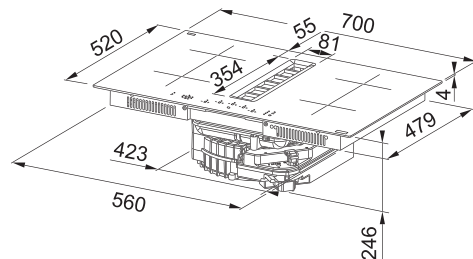

Typ a výkon varných zón

	Varná plocha	"g"	Booster
4 Zóny	Ø 180 mm	1,5 kW	2 kW
2 Flexi zóny	180 × 360 mm	3 kW	-
Maximálny príkon 2,5 alebo 3 alebo 3,5 alebo 4 alebo 5 alebo 6 alebo 7,4 kW			

MODEL LEN PRE VONKAJŠÍ ODŤAH

FSM 7072 4RC HI
340.0731.892

1280 €

MODEL LEN PRE RECIRKULÁCIU

FSM 7072 4RC R HI
340.0731.893

1379 €

Základná sada na recirkuláciu
vrátane pachového filtra v cene odsávača pár