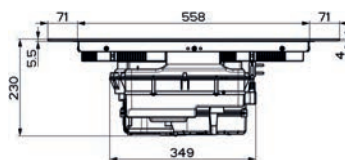

## Indukčná varná doska

Rozmery **700 × 520 mm**

Výrez **560 × 490 mm** (V prípade hornej montáže)

Výrez **Podľa náčrtu** (V prípade zabudovania do roviny)

**4 Varné zóny, 2x Flexi zóna**

Prevedenie **Čierne sklo**