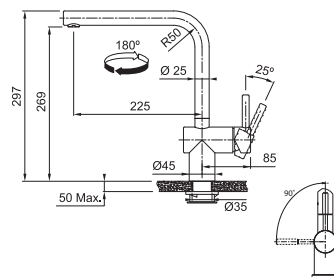

Prevedenie **Celonerez, Celonerez Čierna (PVD)**  
Pák. zmieš., Tlaková, Otočná 180°  
**Senzorová**  
Pripojenie **Hadičky 60 cm**  
Prietok vody **7,5 l/min. (3 bar)**  
**Laminárny prietok vody**  
Napájanie **4x Tužková batéria AA**