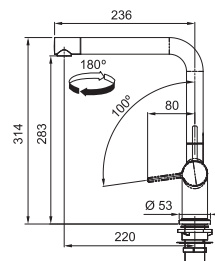

CHRÓM
115.0653.390
.031

295 €

Prevedenie **Chróm**
Páková zmiešavacia
Tlaková, Otočná 180°
Sklopná
Výška po sklopení 65 mm
Pripojenie **Hadičky 80 cm**
Prietok vody **8,3 l/min. (3 bar)**
Laminárny prietok vody
Technológia pre úsporu vody
ECO kartuša