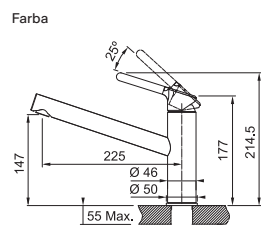

 **ŠEDÝ KAMEŇ**  
115.0623.140  
.084

 **ONYX**  
115.0623.056  
.071

~~198 €~~  
**158 €**

~~189 €~~  
**185 €**

~~189 €~~  
**175 €**

Prevedenie **Chróm, Farba**  
Páková zmiešavacia  
Tlaková, Otočná 360°  
Pripojenie **Hadičky 45 cm**  
Prietok vody **11,9 l/min. (3 bar)**  
**Technológia pre úsporu vody**  
**Eco technológia**