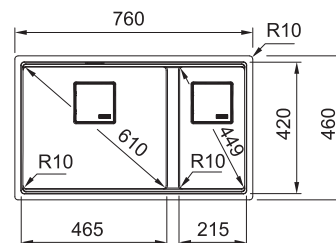

ŠEDÁ BRIDLICA
125.0714.199
MATNÁ ČIERNA
125.0718.492
ONYX
125.0529.871

Súčasťou drezu vo farbe MATNÁ ČIERNA je príslušenstvo (skrýty prepád, 2x sitkový ventil, 2x krytka ventilu) v matnom čiernom prevedení.

DREZ PRE SPODNÚ MONTÁŽ

Spodná skrinka od 800 mm
Hĺbka drezu 200 mm

519 €