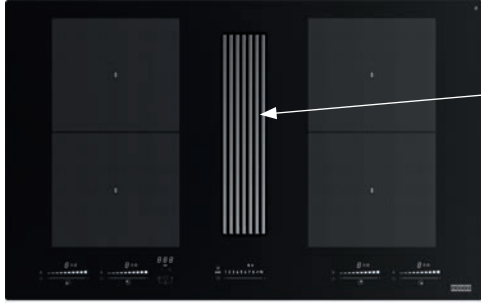

Odsávače pár v indukčnej varnej doske

FMY 8391 HI
FMY 8391R HI

Mriežka tepelne odolný kompozit + nerez

Montážne video –
Vonkajší odťah

Montážne video –
Recirkulácia