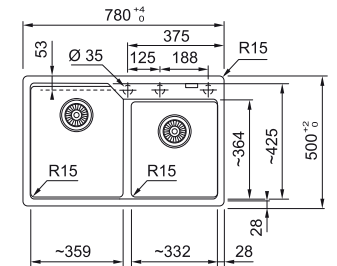

- BIELA ĽAD 114.0700.116
- ŠEDÝ KAMEŇ 114.0700.119
- MATNÁ ČIERNA 114.0700.117
- ONYX 114.0700.118

Spodná skrinka od 800 mm
Hĺbka drezu 220/200 mm