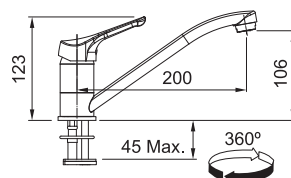

Kuchynské batérie

Dávkovače saponátu nájdete na strane 53

FP 0131.031 CENTRO

CHRÓM
115.0600.131
.031

~~304 €~~
275 €

Prevedenie **Chróm**
Pák. zmieš., Tlaková, Otočná 120°
S vyťahovacou koncovkou osadenou perlátorom
S reguláciou **Sprcha/Prúd**
Opletená sprch. hadica **160 cm**
Pripojenie **Hadičky 45 cm**
Prietok vody **9 l/min. (3 bar)**
Laminárny prietok vody
Technológia pre úsporu vody

FB 250.031 BASIC NEW

CHRÓM
115.0707.619
.031

67 €

Prevedenie **Chróm**
Páková zmiešavacia
Tlaková, Otočná 360°
Pripojenie **Hadičky 45 cm**
Prietok vody **10,8 l/min. (3 bar)**

FC 9541.xxx NOVARA PLUS

FC 9541.031
Chróm

CHRÓM
115.0347.142
.031

~~89 €~~
75 €

Prevedenie **Chróm, Farba**
Páková zmiešavacia
Tlaková, Otočná 360°
Pripojenie **Hadičky 45 cm**
Prietok vody **16,3 l/min. (3 bar)**

MATNÁ ČIERNA
115.0659.961
.901

~~122 €~~
115 €

BIELA ĽAD
115.0470.658
.094

SAHARA
115.0470.653
.082

PIESKOVÁ
115.0470.654
.085

KAŠMÍR
115.0470.655
.424

ŠEDÝ KAMEŇ
115.0470.659
.084

ONYX
115.0470.661
.071

~~117 €~~
109 €

FC 9547.xxx NOVARA PLUS

FC 9547.031
Chróm

CHRÓM
115.0347.111
.031

~~136 €~~
119 €

Prevedenie **Chróm, Farba**
Páková zmiešavacia
Tlaková, Otočná 120°
S vyťahovacou koncovkou
S reguláciou **Sprcha/Prúd**
Opletená sprch. hadica **150 cm**
Pripojenie **Hadičky 45 cm**
Prietok vody **10,3 l/min. (3 bar)**

MATNÁ ČIERNA
115.0659.840
.901

~~178 €~~
159 €

BIELA ĽAD
115.0470.669
.094

SAHARA
115.0470.663
.082

PIESKOVÁ
115.0470.665
.085

KAŠMÍR
115.0470.666
.424

ŠEDÝ KAMEŇ
115.0470.670
.084

ONYX
115.0470.675
.071

~~168 €~~
155 €

FC 9547.xxx
Farba

*Batéria v prevedení Matná čierna je plne sfarbená v danej farbe (pri batérii FC 9541 je chrómový perlátor).
Ostatné farebné prevedenia obsahujú chrómový krúžok (pri batérii FC 9541 aj chrómový perlátor).