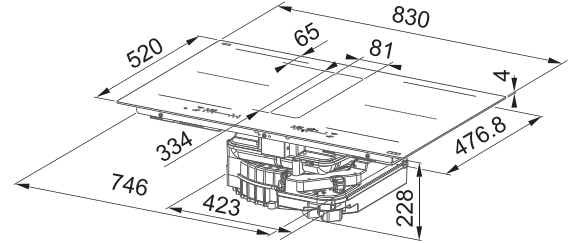

Odsávače pár v indukčnej varnej doske

FMY 8362 DA HI **NOVÉ**
FMY 8362 DA R HI **NOVÉ**

Matné čierne sklo
Matné čierne sklo

V predaji od 6/2026

Patentované automatické otváranie krytu odsávania

Energetická trieda A+

Odsávač pár

Montáž do pracovnej dosky

Šírka 83 cm

Prevedenie Matné čierne sklo Schott Ceran®

Senzorové ovládanie, Digitálny biely displej

+ Dotykový ovládač typu Slide vpravo

3 Stupne výkonu, 2× Intenzívny stupeň, Dobeh/Dry

Ukazovateľ nasýtenia filtra, Vodeodolný motor

Automatická aktivácia s varnou doskou

Vonkajší odťah (FMY 8362 DA HI)

Recirkulácia (FMY 8362 DA R HI), Pachový filter skladaný

v cene odsávača pár

Max. výkon 725 m³/h (Podľa normy EN 61591)

Max. hlučnosť 71 dB(A)_{re1pW} (Podľa normy EN 60704-3)

Súčasťou odsávača pár je vyberateľný kolektor na tekutinu

(V prípade náhodného vyliatia tekutiny do odsávača pár)

Indukčná varná doska

Rozmery 830 × 520 mm

Výrez 750 × 490 mm (V prípade hornej montáže)

Výrez Podľa nákresu (V prípade zabudovania do roviny)

4 Varné zóny, 2× Flexi zóna

Prevedenie Matné čierne sklo Schott Ceran®

Ovládanie Digitálny biely displej

+ 2 Dotykové ovládače typu Slide

Automatická detekcia nádoby

9 Úrovní ohrevu

Funkcie Rozpúšťanie, Booster, Pauza

Detický zámok, 4× Časovač

4 Rovné hrany, Možnosť zabudovania do roviny

Pripojenie 230/400 V

Typ a výkon varných zón

	Varná plocha	"g"	Booster
4 Zóny	210 × 190 mm	2,1 kW	3 kW
2 Flexi zóny	210 × 380 mm	3 kW	3,7 kW
Maximálny príkon 2,5 alebo 3 alebo 3,7 alebo 4 alebo 5 alebo 6 alebo 7,4 kW			

MODEL LEN PRE VONKAJŠÍ ODŤAH

FMY 8362 DA HI
340.0731.786

2 360 €

MODEL LEN PRE RECIRKULÁCIU

FMY 8362 DA R HI
340.0731.787

2 460 €

Základná sada na recirkuláciu
vrátane pachového filtra v cene odsávača pár

Video –
Automatické
otváranie krytu
odsávania

Jednorazové
použitie