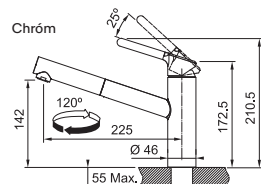

 **ŠEDÝ KAMEŇ**  
115.0623.141  
.084

 **ONYX**  
115.0623.057  
.071

~~218 €~~  
**167 €**

~~208 €~~  
**199 €**

~~208 €~~  
**195 €**

Prevedenie **Chróm, Farba**  
Páková zmiešavacia  
Tlaková, Otočná 120°  
S vyťahovacou koncovkou  
osadenou perlátorom  
Opletená sprch. hadica **150 cm**  
Pripojenie **Hadičky 45 cm**  
Prietok vody **9,9 l/min. (3 bar)**  
**Technológia pre úsporu vody**  
**Eco technológia**