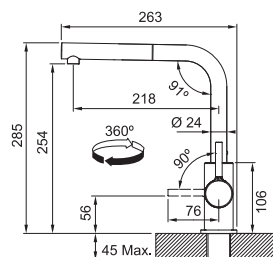

Prevedenie Chróm, Farba
Páková zmiešavacia
Tlaková, Otočná 360°
S vyťahovacou koncovkou
osadenou perlátorom
Opletená sprch. hadica 150 cm
Pripojenie Hadičky 45 cm
Prietok vody 7,2 l/min. (3 bar)