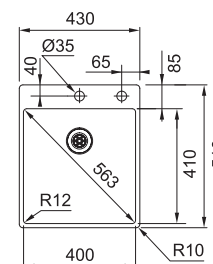

## Box BXX 210/610-40 TL

Otočný gombík  
Nerez

NEREZ  
127.0369.288

~~709 €~~  
**630 €**

**DREZ PRE HORNÚ MONTÁŽ S PLOCHÝM OKRAJOM ALEBO DO ROVINY**

Spodná skrinka od 450 mm  
Hĺbka drezu 200 mm  
Otvor pre batériu Ø 35 mm  
a pre otočný gombík Ø 35 mm  
Fixačné príchytky Fast-Fix