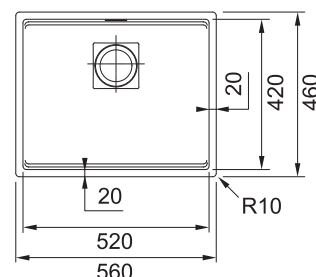

DREZ PRE SPODNÚ MONTÁŽ

Spodná skrinka od 600 mm
Hĺbka drezu 200 mm

529 €