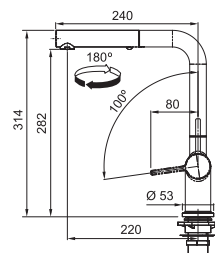

CHRÓM
115.0653.391
.031

394 €

Prevedenie **Chróm**
Pák. zmieš., Tlaková, Otočná 180°
Sklopná, Výška po sklopení 65 mm
S vyť. koncovkou osad. perlátorom
S reguláciou **Sprcha/Prúd**
Opletená sprch. hadica 170 cm
Pripojenie **Hadičky 80 cm**
Prietok vody **7,5 l/min. (3 bar)**
Lam. prietok vody, ECO kartuša
Technológia pre úsporu vody