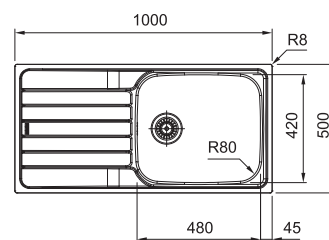

Drezy Nerez

Doplnky k drezom
nájdete na strane 94–95

Spark SKX 611-100 LB

NEREZ
101.0712.194

195 €

Spodná skrinka od 600 mm
Hĺbka drezu 160 mm
Možnosť objednať otvor
pre batériu ZADARMO

Spark SKX 651

NEREZ
101.0504.085

~~236 €~~
215 €

Spodná skrinka od 600 mm
Hĺbka drezu 80/155 mm
Možnosť objednať otvor
pre batériu ZADARMO

Smart SRX 611-86 LB

NEREZ
101.0395.055

~~261 €~~
225 €

Spodná skrinka od 600 mm
Hĺbka drezu 180 mm
Možnosť objednať otvor
pre batériu ZADARMO

Logica LLX 611/7

Logica LLL 611/7 (NEREZ - TKANÁ ŠTR.)

2
7

NEREZ
MODEL 2 101.0120.187
MODEL 7 101.0120.188

~~215 €~~
190 €

Spodná skrinka od 450 mm
Hĺbka drezu 185 mm
Otvor pre batériu Ø 35 mm

NEREZ - TKANÁ ŠTR.
MODEL 2 101.0120.183
MODEL 7 101.0120.184

~~243 €~~
215 €

V objednávke upresnite model s odkvap.
plochou vpravo (2) alebo vľavo (7)

Logica LLX 620

NEREZ
101.0199.870

~~288 €~~
259 €

Spodná skrinka od 800 mm
Hĺbka drezu 185/185 mm
Otvor pre batériu Ø 35 mm