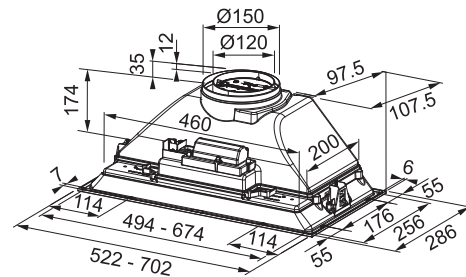

## Vstavaný odsávač pár

Energetická trieda C

Montážna šírka 70,2/52,2 cm

Prevedenie Čierna

Posuvné prepínače

3 Stupne výkonu

Osvetlenie LED žiarovky 2x 4 W, 4000 K

Max. výkon 335 m<sup>3</sup>/h (Podľa normy EN 61591)