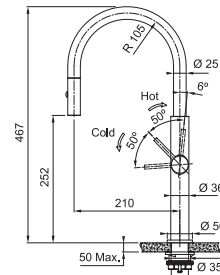

Kuchynské batérie Celonerez

Dávkovače saponátu nájdete na strane 53

FC 4169.xxx PESCARA ^{NOVÉ}

FC 4169.501 PESCARA Celonerez

FC 4169.504 PESCARA Celonerez Zlatá

FC 4169.502 PESCARA Celonerez Čierna

FC 4169.505 PESCARA Celonerez Medená

FC 4169.503 PESCARA Celonerez Antracit

475 €

Prevedenie Celonerez, Celonerez Čierna (PVD), Celonerez Zlatá (PVD), Celonerez Medená (PVD), Celonerez Antracit (PVD)
Páková zmiešavacia, Tlaková, Otočná 360°
S vyťahovacou koncovkou osadenou perlátorom
S reguláciou Sprcha/Prúd
Opletená sprch. hadica 150 cm
Pripojenie Hadičky 45 cm, Prietok vody 7,55 l/min. (3 bar)
Laminárny prietok vody

- CELONEREZ 115.0741.694 .501
- CELONEREZ ČIERNÁ 115.0741.695 .502
- CELONEREZ ZLATÁ 115.0741.697 .504
- CELONEREZ MEDENÁ 115.0741.698 .505
- CELONEREZ ANTRACIT 115.0741.696 .503

579 €

FC 4170.xxx PESCARA SEMI PRO ^{NOVÉ}

FC 4170.501 PESCARA SEMI PRO Celonerez

FC 4170.504 PESCARA SEMI PRO Celonerez Zlatá

FC 4170.502 PESCARA SEMI PRO Celonerez Čierna

FC 4170.505 PESCARA SEMI PRO Celonerez Medená

FC 4170.503 PESCARA SEMI PRO Celonerez Antracit

590 €

Prevedenie Celonerez, Celonerez Čierna (PVD), Celonerez Zlatá (PVD), Celonerez Medená (PVD), Celonerez Antracit (PVD)
Páková zmiešavacia, Tlaková, Otočná 360°
S koncovkou na pružine osadenou perlátorom
S reguláciou Sprcha/Prúd
Hadica s kovovou pružinou vo farbe
Pripojenie Hadičky 45 cm, Prietok vody 8,1 l/min. (3 bar)
Laminárny prietok vody

- CELONEREZ 115.0741.700 .501
- CELONEREZ ČIERNÁ 115.0741.721 .502
- CELONEREZ ZLATÁ 115.0741.723 .504
- CELONEREZ MEDENÁ 115.0741.724 .505
- CELONEREZ ANTRACIT 115.0741.722 .503

689 €