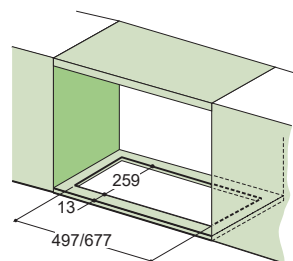

## Vstavaný odsávač pár

Energetická trieda C

Montážna šírka 70,2/52,2 cm

Prevedenie Čierna

Posuvné prepínače

3 Stupne výkonu

Osvetlenie LED žiarovky 2x 4 W, 4000 K

Max. výkon 335 m<sup>3</sup>/h (Podľa normy EN 61591)