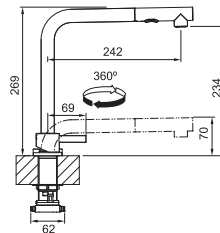

Kuchynské batérie pod okno

FC 3137.501 MYTHOS WINDOW NOVÉ

Pod okno

Batéria zostáva plne funkčná aj pri zasunutí smerom dole

CELONEREZ
115.0731.378
.501

590 €

Prevedenie **Celonerez**
Pák. zmieš., Tlaková, Otočná 360°
Výška po zasunutí 70 mm
S vyť. koncovkou osad. perlátorom
S reguláciou **Sprcha/Prúd**
Opletená sprch. hadica 200 cm
Pripojenie **Hadičky 41 cm**
Batéria potrebuje 2 otvory
Ø 35 mm na dreze/v prac. doske
Prietok vody **6,8 l/min. (3 bar)**
Laminárny prietok vody

FC 6381.501 TAROS NEO

Pod okno

CELONEREZ
115.0596.381
.501

304 €

Prevedenie **Celonerez**
Páková zmiešavacia
Tlaková, Otočná 120°
Sklopná
Výška po sklopení 60 mm
Pripojenie **Hadičky 80 cm**
Prietok vody **12 l/min. (3 bar)**
Laminárny prietok vody
Technológia pre úsporu vody

FC 6384.501 TAROS NEO

Pod okno

CELONEREZ
115.0596.384
.501

364 €

Prevedenie **Celonerez**
Pák. zmieš., Tlaková, Otočná 120°
Sklopná
Výška po sklopení 60 mm
S vyť. koncovkou osad. perlátorom
Opletená sprch. hadica 150 cm
Pripojenie **Hadičky 80 cm**
Prietok vody **8 l/min. (3 bar)**
Laminárny prietok vody
Technológia pre úsporu vody

FN 6564.031 ACTIVE NEW

Pod okno

CHRÓM
115.0653.390
.031

295 €

Prevedenie **Chróm**
Páková zmiešavacia
Tlaková, Otočná 180°
Sklopná
Výška po sklopení 65 mm
Pripojenie **Hadičky 80 cm**
Prietok vody **8,3 l/min. (3 bar)**
Laminárny prietok vody
Technológia pre úsporu vody
ECO kartuša

FN 6560.031 ACTIVE NEW

Pod okno

CHRÓM
115.0653.391
.031

394 €

Prevedenie **Chróm**
Pák. zmieš., Tlaková, Otočná 180°
Sklopná, Výška po sklopení 65 mm
S vyť. koncovkou osad. perlátorom
S reguláciou **Sprcha/Prúd**
Opletená sprch. hadica 170 cm
Pripojenie **Hadičky 80 cm**
Prietok vody **7,5 l/min. (3 bar)**
Lam. prietok vody, ECO kartuša
Technológia pre úsporu vody