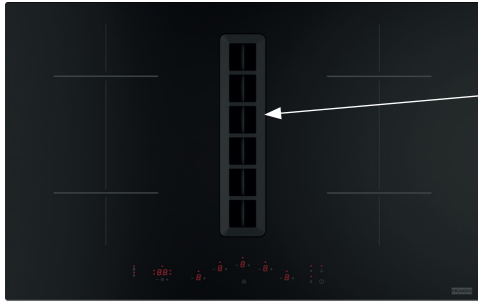

Odsávače pár v indukčnej varnej doske

FMA 8372 4RC HI **NOVÉ**
FMA 8372 4RC R HI **NOVÉ**

Mriežka tepelne odolný kompozit

Montážne video – Vonkajší odťah

Montážne video – Recirkulácia