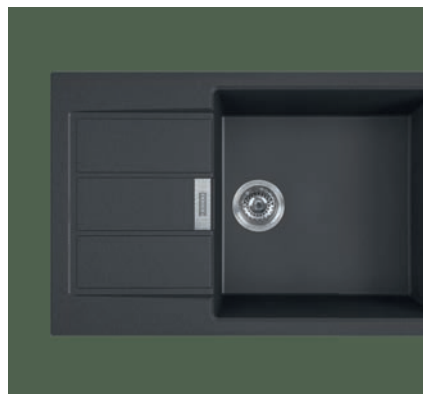

Tectonite®

Teplo, šok ani náraz – náš Tectonite® len tak niečo nerozhodí.
100% syntetický materiál, ktorého špeciálny povrch s prísadou
sklenených vlákien zaisťuje jeho odolnosť a pevnosť.
V kombinácii s jedinečnou slobodou dizajnu robí z tectonitových
drezov ideálnu voľbu pre štýlové kuchyne.

- Odolný krátkodobým teplotám až do 300 °C (10 – 15 sekúnd)
- Nestráca farbu
- Odolný voči škvrnám
- Odolný voči nárazom pri bežnom dom. použití
- Odolný voči UV žiareniu
- Hygienicky čistý povrch

- Biela
- Běžová
- Šedá
- Čierna

- Čierna
- Zlatá
- Medená
- Antracit