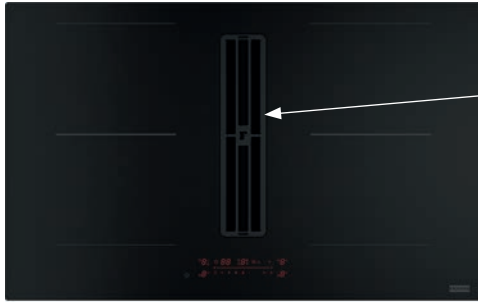

Odsávače pár v indukčnej varnej doske

FMA 8352 HI **NOVÉ**

Matné čierne sklo

FMA 8352 R HI **NOVÉ**

Matné čierne sklo

V predaji od 6/2026

Čierna nerezová mriežka