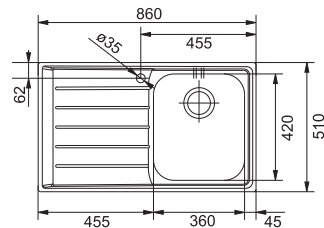

## Neptun NEX 611/7

2  
7

NEREZ  
MODEL 2 101.0120.271  
MODEL 7 101.0120.272

~~294 €~~  
**255 €**

Spodná skrinka od 600 mm,  
po úprave skrinky aj od 500 mm  
Hĺbka drezu 200 mm  
Otvor pre batériu Ø 35 mm