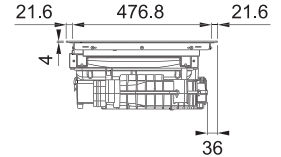

## Indukčná varná doska

Rozmery 830 × 520 mm

Výrez 750 × 490 mm (V prípade hornej montáže)

Výrez Podľa nákresu (V prípade zabudovania do roviny)

4 Varné zóny, 2× Flexi zóna

Prevedenie Matné čierne sklo Schott Ceran®