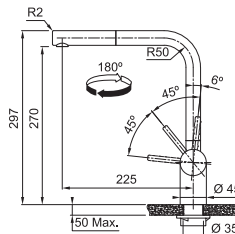

Kuchynské batérie Celonerez

Dávkovače saponátu nájdete na strane 53

FC 3791.xxx ATLAS NEO

FC 3791.501 ATLAS NEO
Celonerez

FC 3791.504 ATLAS NEO
Celonerez Zlatá

FC 3791.502 ATLAS NEO
Celonerez Čierna

FC 3791.503 ATLAS NEO
Celonerez Antracit

~~374 €~~
345 €

~~415 €~~
375 €

Prevedenie **Celonerez, Celonerez Čierna (PVD), Celonerez Zlatá (PVD), Celonerez Medená (PVD), Celonerez Antracit (PVD)**

Páková zmiešavacia, Tlaková, Otočná 180°

S vyťahovacou koncovkou osadenou perlátorom

Opletená sprch. hadica 150 cm

Pripojenie **Hadičky 45 cm**, Prietok vody **9,7 l/min. (3 bar)**

Laminárny prietok vody

CELONEREZ
115.0521.438
.501

CELONEREZ ČIERNÁ
115.0550.427
.502

CELONEREZ ZLATÁ
115.0681.242
.504

CELONEREZ MEDENÁ
115.0628.208
.505

CELONEREZ ANTRACIT
115.0628.210
.503

FC 4171.501 ATLAS NEO NOVÉ

CELONEREZ
115.0741.710
.501

~~374 €~~
369 €

Prevedenie **Celonerez**

Páková zmiešavacia

Tlaková, Otočná 180°

S vyťahovacou koncovkou osadenou perlátorom

S reguláciou **Sprcha/Prúd**

Opletená sprch. hadica 150 cm

Pripojenie **Hadičky 50 cm**

Prietok vody **7,6 l/min. (3 bar)**

Laminárny prietok vody

FC 7852.xxx MYTHOS

FC 7852.501 MYTHOS
Celonerez

FC 7852.502 MYTHOS
Celonerez Čierna

CELONEREZ
115.0547.852
.501

CELONEREZ ČIERNÁ
115.0550.441
.502

~~436 €~~
399 €

~~481 €~~
439 €

Prevedenie **Celonerez, Celonerez Čierna (PVD)**

Páková zmiešavacia

Tlaková, Otočná 360°

Hranatá základňa 4,7 x 4,7 cm

Pripojenie **Hadičky 45 cm**

Prietok vody **13 l/min. (3 bar)**

Laminárny prietok vody

FC 7853.xxx MYTHOS

FC 7853.501 MYTHOS
Celonerez

FC 7853.502 MYTHOS
Celonerez Čierna

CELONEREZ
115.0547.853
.501

CELONEREZ ČIERNÁ
115.0550.442
.502

~~501 €~~
445 €

~~532 €~~
465 €

Prevedenie **Celonerez, Celonerez Čierna (PVD)**

Páková zmiešavacia

Tlaková, Otočná 360°

Hranatá základňa 4,7 x 4,7 cm

S vyťahovacou koncovkou osadenou perlátorom