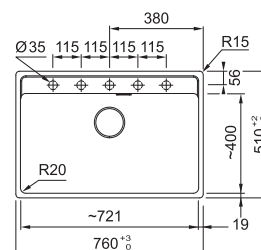

BIELA ĽAD 114.0738.550
	ŠEDÝ KAMEŇ 114.0738.549
	ŠEDÁ BRIDLICA 114.0738.571
	MATNÁ ČIERNA 114.0738.548
	ONYX 114.0738.572

Spodná skrinka od 800 mm
Hĺbka drezu 200 mm
Fixačné príchytky Fast-Fix

329 €