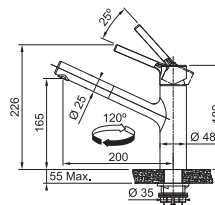

CELONEREZ
115.0596.384
.501

364 €

Prevedenie **Celonerez**
Pák. zmieš., Tlaková, Otočná 120°
Sklopná
Výška po sklopení 60 mm
S vyť. koncovkou osad. perlátorom
Opletená sprch. hadica 150 cm
Pripojenie **Hadičky 80 cm**
Prietok vody **8 l/min. (3 bar)**
Laminárny prietok vody
Technológia pre úsporu vody