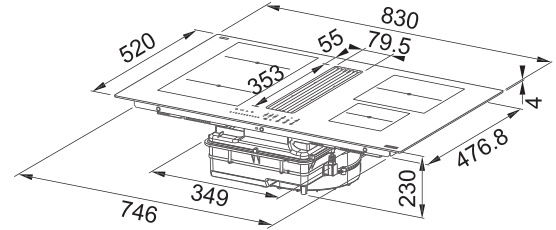

Odsávače pár v indukčnej varnej doske

FMA 8381 HI
FMA 8381R HI

Montážne video –
Vonkajší odťah

Montážne video –
Recirkulácia

Energetická trieda A+

Odsávač pár

Montáž do pracovnej dosky

Šírka 83 cm

Prevedenie Čierne sklo

Senzorové ovládanie, Digitálny červený displej

+ Dotykový ovládač typu Slide

9 Stupňov výkonu, 1x Intenzívny stupeň, Dobeň

Ukazovateľ nasýtenia filtra, Vodeodolný motor

Automatická aktivácia s varnou doskou

Vonkajší odťah (FMA 8381 HI)

Recirkulácia (FMA 8381R HI), Pachový filter v cene odsávača pár

Max. výkon 600 m³/h (Podľa normy EN 61591)

Max. hlučnosť 72 dB(A)_{re1pW} (Podľa normy EN 60704-3)

Súčasťou odsávača pár je vyberateľný kolektor na tekutinu

(V prípade náhodného vyliatia tekutiny do odsávača pár)

Indukčná varná doska

Rozmery 830 × 520 mm

Výrez 750 × 490 mm (V prípade hornej montáže)

Výrez Podľa náčrtu (V prípade zabudovania do roviny)

4 Varné zóny, 1x Flexi zóna

Prevedenie Čierne sklo

Ovládanie Digitálny červený displej

+ Dotykový ovládač typu Slide

Automatická detekcia nádoby

9 Úrovní ohrevu

Funkcie Rozpúšťanie, Booster, Stop&Go

Detský zámok, 4x Časovač

4 Rovné hrany, Možnosť zabudovania do roviny

Pripojenie 230/400 V

Typ a výkon varných zón

	Varná plocha	"g"	Booster
	210 × 190 mm	2,1 kW	3 kW
	210 × 190 mm	2,1 kW	3 kW
	Ø 200 mm	2,3 kW	3 kW
	Ø 145 mm	1,4 kW	1,85 kW
	210 × 380 mm	3 kW	3,7 kW
Maximálny príkon 2,8 alebo 3,5 alebo 4,5 alebo 7,4 kW			

MODEL LEN PRE VONKAJŠÍ ODŤAH

FMA 8381 HI
340.0705.228

1 844 €

Základná sada pre vonkajší odťah
v cene odsávača pár

MODEL LEN PRE RECIRKULÁCIU

FMA 8381R HI
340.0705.337

2 018 €

Základná sada na recirkuláciu
vrátane pachového filtra v cene odsávača pár

Pachový filter*
V cene odsávača pár
UF 26 - 112.0716.092
149 €