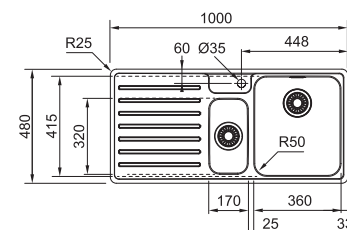

## Bell BCX 251/7 NOVE

2  
7

NEREZ  
MODEL 2 127.0759.735  
MODEL 7 127.0759.734

**269 €**

**DREZ PRE HORNÚ MONTÁŽ S PLOCHÝM OKRAJOM ALEBO DO ROVINY**

Spodná skrinka od 800 mm  
Hĺbka drezu 200/130 mm  
Otvor pre batériu Ø 35 mm  
Fixačné príchytky Fast-Fix