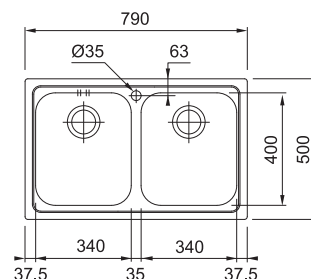

NEREZ
101.0199.870

~~288 €~~
259 €

Spodná skrinka od 800 mm
Hĺbka drezu 185/185 mm
Otvor pre batériu Ø 35 mm