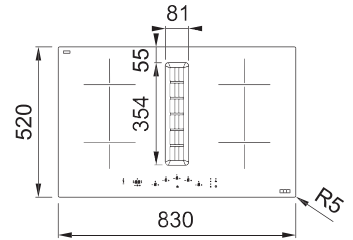

## Indukčná varná doska

Rozmery **830 × 520 mm**

Výrez **750 × 490 mm** (V prípade hornej montáže)

Výrez **Podľa nákresu** (V prípade zabudovania do roviny)

**4 Varné zóny, 2x Flexi zóna**

Prevedenie **Čierne sklo**