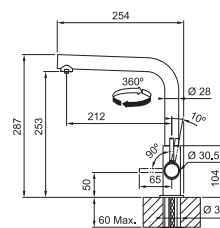

Prevedenie **Chróm, Matná čierna**  
Páková zmiešavacia  
Tlaková, Otočná 360°  
Pripojenie **Hadičky 50 cm**  
Prietok vody **7,5 l/min. (3 bar)**  
Prietok filtr. vody **2,8 l/min. (3 bar)**  
**Filtračné zariadenie nie je súčasťou dodávky**