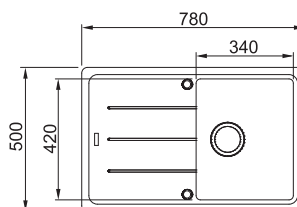

BIELA LAD 114.0285.168
	SAHARA 114.0285.184
	PIESKOVÁ 114.0285.170
	KAŠMÍR 114.0494.757

	ŠEDÝ KAMEŇ 114.0285.186
	ŠEDÁ BRIDLICA 114.0713.945
	MATNÁ ČIERNA 114.0661.513
	ONYX 114.0285.169

Spodná skrinka od 450 mm
Hĺbka drezu 200 mm

240 €