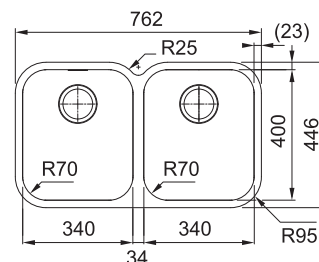

DREZ PRE SPODNÚ MONTÁŽ

Spodná skrinka **od 800 mm**
Hĺbka drezu **180 mm**
Drez je bez sifónu**