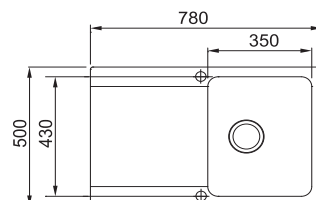

BIELA	114.0288.585
ŠEDÁ	114.0395.184
ČIERNA	114.0288.588

~~214 €~~
195 €

Spodná skrinka **od 450 mm**
Hĺbka drezu **180 mm**
Pozor! Bez otvoru na batériu
(Otvor možno vyvŕtať vykruž. vŕtákom priamo pri montáži)