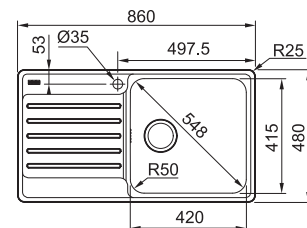

## Bell BCX 211-86/7

2  
7

NEREZ  
MODEL 2 127.0738.577  
MODEL 7 127.0738.578

**229 €**

**DREZ PRE HORNÚ MONTÁŽ S PLOCHÝM OKRAJOM ALEBO DO ROVINY**

Spodná skrinka od 600 mm  
Hĺbka drezu 200 mm  
Otvor pre batériu Ø 35 mm  
Fixačné príchytky Fast-Fix