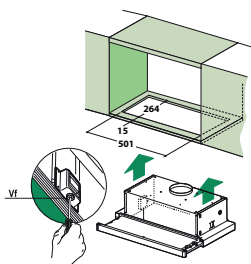

## Vstavaný výsuvný odsávač pár

Energetická trieda D

Montážna šírka 60 cm

Prevedenie Nerezový predný panel (FTC 632L GR/XS)

Prevedenie Čierna (FTC 632L BK)

Prevedenie Biela (FTC 632L WH)

Posuvné prepínače

3 Stupne výkonu