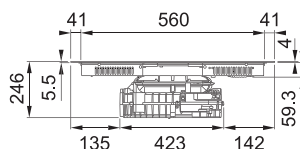

Odsávače pár v indukčnej varnej doske

FSM 7072 4RC HI **NOVÉ**
FSM 7072 4RC R HI **NOVÉ**

Energetická trieda **A+**

Odsávač pár

Montáž do pracovnej dosky

Šírka **70 cm**

Prevedenie **Čierne sklo**

Senzorové ovládanie, Digitálny červený displej

3 Stupne výkonu, **2x** Intenzívny stupeň, **Dobeh**

Ukazovateľ nasýtenia filtra, Vodeodolný motor

Automatická aktivácia s varnou doskou

Vonkajší odťah (FSM 7072 4RC HI)

Recirkulácia (FSM 7072 4RC R HI), **Pachový filter skladaný**

v cene odsávača pár

Max. výkon **680 m³/h** (Podľa normy EN 61591)

Max. hlučnosť **72 dB(A)_{re1pW}** (Podľa normy EN 60704-3)

Súčasťou odsávača pár je vyberateľný kolektor na tekutinu

(V prípade náhodného vyliatia tekutiny do odsávača pár)

Indukčná varná doska

Rozmery **700 × 520 mm**

Výrez **560 × 490 mm** (V prípade hornej montáže)

Výrez **Podľa nákresu** (V prípade zabudovania do roviny)

4 Varné zóny, **2x** Flexi zóna

Prevedenie **Čierne sklo**

Ovládanie **Digitálny červený displej**

Automatická detekcia nádoby

9 Úrovní ohrevu

Funkcie Rozpúšťanie, Booster, Pauza

Detský zámok, **4x** Časovač

4 Rovné hrany, Možnosť zabudovania do roviny

Prípojenie 230/400 V

Montážne video –
Vonkajší odťah

Montážne video –
Recirkulácia

Typ a výkon varných zón

	Varná plocha	"g"	Booster
4 Zóny	Ø 180 mm	1,5 kW	2 kW
2 Flexi zóny	180 × 360 mm	3 kW	-
Maximálny príkon 2,5 alebo 3 alebo 3,5 alebo 4 alebo 5 alebo 6 alebo 7,4 kW			

MODEL LEN PRE VONKAJŠÍ ODŤAH

FSM 7072 4RC HI
340.0731.892

1280 €

MODEL LEN PRE RECIRKULÁCIU

FSM 7072 4RC R HI
340.0731.893

1379 €

Základná sada na recirkuláciu
vrátane pachového filtra v cene odsávača pár

Jednorazové použitie
Pachový filter skladaný
V cene odsávača pár
UF 30 - 112.0732.430
99 €

Pachový filter keramický*
UF 28 - 112.0732.759
199 €

Pachový filter s dlhou životnosťou**
UF 29 - 112.0732.802
149 €