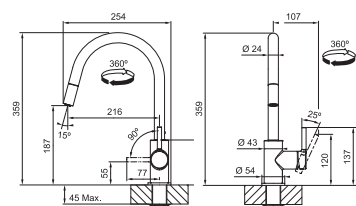

CHRÓM
115.0693.229
.031

182 €

Prevedenie **Chróm**
Páková zmiešavacia
Tlaková, Otočná 360°
S vyťahovacou koncovkou
osadenou perlátorom
Opletená sprch. hadica **150 cm**
Pripojenie **Hadičky 45 cm**
Prietok vody **7,5 l/min. (3 bar)**