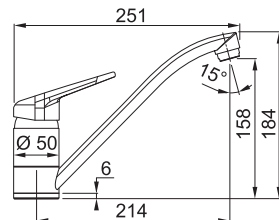

FC 9541.xxx NOVARA PLUS

FC 9541.031
Chróm

CHRÓM
115.0347.142
.031

~~89 €~~
75 €

Prevedenie **Chróm, Farba**
Páková zmiešavacia
Tlaková, Otočná 360°
Pripojenie **Hadičky 45 cm**
Prietok vody **16,3 l/min. (3 bar)**

MATNÁ ČIERNA
115.0659.961
.901

~~122 €~~
115 €

BIELA ĽAD
115.0470.658
.094

SAHARA
115.0470.653
.082

PIESKOVÁ
115.0470.654
.085

KAŠMÍR
115.0470.655
.424

ŠEDÝ KAMEŇ
115.0470.659
.084

ONYX
115.0470.661
.071

~~117 €~~
109 €