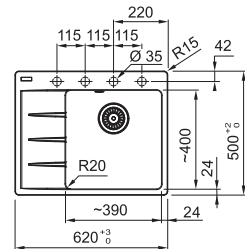

V objednávke uveďte:
Model 7 (Odkvapová plocha vľavo)

272 €