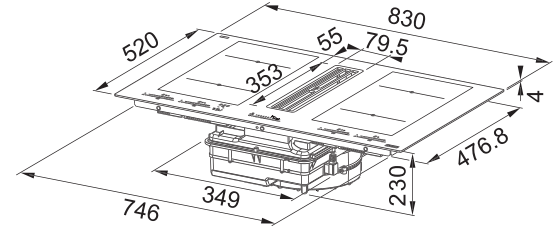

Odsávače pár v indukčnej varnej doske

FMA 8391 HI
FMA 8391R HI

Montážne video –
Vonkajší odťah

Montážne video –
Recirkulácia

Energetická trieda A+

Odsávač pár

Montáž do pracovnej dosky

Šírka 83 cm

Prevedenie Čierne sklo

Senzorové ovládanie, Digitálny červený displej

+ Dotykový ovládač typu Slide

9 Stupňov výkonu, 1x Intenzívny stupeň

Ukazovateľ nasýtenia filtra, Vodeodolný motor

Automatická aktivácia s varnou doskou

Vonkajší odťah (FMA 8391 HI)

Recirkulácia (FMA 8391R HI), Pachový filter v cene odsávača pár

Max. výkon 630 m³/h (Podľa normy EN 61591)

Max. hlučnosť 73 dB(A)_{refpW} (Podľa normy EN 60704-3)

Súčasťou odsávača pár je vyberateľný kolektor na tekutinu

(V prípade náhodného vyliatia tekutiny do odsávača pár)

Indukčná varná doska

Rozmery 830 × 520 mm

Výrez 750 × 490 mm (V prípade hornej montáže)

Výrez Podľa nákresu (V prípade zabudovania do roviny)

4 Varné zóny, 2× Flexi zóna

Prevedenie Čierne sklo

Ovládanie Digitálny červený displej

+ 4 Dotykové ovládače typu Slide

Automatická detekcia nádoby

9 Úrovní ohrevu

Funkcie Rozpúšťanie, Booster, Stop&Go

Detský zámok, 4× Časovač

4 Rovné hrany, Možnosť zabudovania do roviny

Pripojenie 230/400 V

Typ a výkon varných zón

	Varná plocha	"g"	Booster
4 Zóny	210 × 190 mm	2,1 kW	3 kW
2 Flexi zóny	210 × 380 mm	3 kW	3,7 kW
Maximálny príkon 2,8 alebo 3,5 alebo 4,5 alebo 7,4 kW			

MODEL LEN PRE VONKAJŠÍ ODŤAH

FMA 8391 HI
340.0705.227

1 965 €

Základná sada pre vonkajší odťah
v cene odsávača pár

MODEL LEN PRE RECIRKULÁCIU

FMA 8391R HI
340.0705.336

2 100 €

Základná sada na recirkuláciu
vrátane pachového filtra v cene odsávača pár

Pachový filter*
V cene odsávača pár
UF 26 - 112.0716.092
149 €