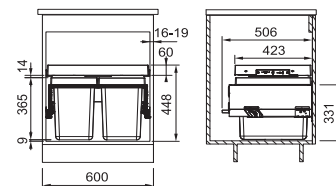

Spodná skrinka 600 mm

Celný výsuv

Minimálny montážny priestor 564 × 506 × 448 mm

Objem 1× 26 l, 2× 11 l

Triedenie odpadkov 3 Triediace koše

Farba Čierna/Šedá, 3 Koše

Výsuvná zásuvka nad košom v cene sortera

Súčasťou sortera je plnovýsuv s tlmením, ktorý zaručuje tichý dojazd. (Výsuv od firmy GRASS)

121.0557.763

~~405 €~~

355 €