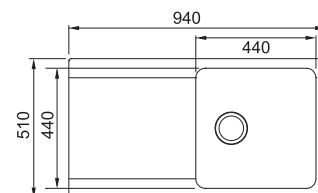

BIELA	114.0288.541
ŠEDÁ	114.0442.824
ČIERNA	114.0288.543

~~228 €~~
199 €

Spodná skrinka **od 600 mm**
Hĺbka drezu **190 mm**
Pozor! Bez otvoru na batériu
(Otvor možno vyvŕtať vykruž. vŕtákom priamo pri montáži)