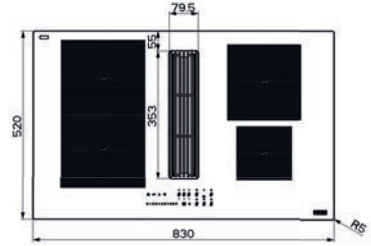

## Indukčná varná doska

Rozmery 830 × 520 mm

Výrez 750 × 490 mm (V prípade hornej montáže)

Výrez Podľa náčrtu (V prípade zabudovania do roviny)

4 Varné zóny, 1x Flexi zóna

Prevedenie Čierne sklo

Ovládanie Digitálny červený displej