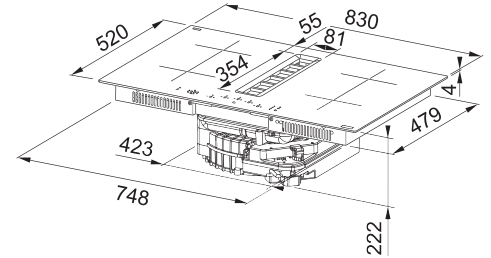

Odsávače pár v indukčnej varnej doske

FMA 8372 4RC HI **NOVÉ**
FMA 8372 4RC R HI **NOVÉ**

Montážne video – Vonkajší odťah

Montážne video – Recirkulácia

Energetická trieda **A+**

Odsávač pár

Montáž do pracovnej dosky

Šírka **83 cm**

Prevedenie **Čierne sklo**

Senzorové ovládanie, Digitálny červený displej

3 Stupne výkonu, 2x Intenzívny stupeň, Dobeň

Ukazovateľ nasýtenia filtra, Vodeodolný motor

Automatická aktivácia s varnou doskou

Vonkajší odťah (FMA 8372 4RC HI)

Recirkulácia (FMA 8372 4RC R HI), Pachový filter skladaný

v cene odsávača pár

Max. výkon **680 m³/h** (Podľa normy EN 61591)

Max. hlučnosť **72 dB(A)_{refPw}** (Podľa normy EN 60704-3)

Súčasťou odsávača pár je vyberateľný kolektor na tekutinu

(V prípade náhodného vylitia tekutiny do odsávača pár)

Indukčná varná doska

Rozmery **830 × 520 mm**

Výrez **750 × 490 mm** (V prípade hornej montáže)

Výrez **Podľa nákresu** (V prípade zabudovania do roviny)

4 Varné zóny, 2x Flexi zóna

Prevedenie **Čierne sklo**

Ovládanie **Digitálny červený displej**

Automatická detekcia nádoby

9 Úrovní ohrevu

Funkcie Rozpúšťanie, Booster, Pauza

Detský zámok, 4x Časovač

4 Rovné hrany, Možnosť zabudovania do roviny

Pripojenie 230/400 V

Typ a výkon varných zón

	Varná plocha	"g"	Booster
4 Zóny	Ø 180 mm	1,5 kW	2 kW
2 Flexi zóny	180 × 360 mm	3 kW	-
Maximálny príkon 2,5 alebo 3 alebo 3,5 alebo 4 alebo 5 alebo 6 alebo 7,4 kW			

MODEL LEN PRE VONKAJŠÍ ODŤAH

FMA 8372 4RC HI
340.0731.878

1 329 €

MODEL LEN PRE RECIRKULÁCIU

FMA 8372 4RC R HI
340.0731.879

1 455 €

Základná sada na recirkuláciu vrátane pachového filtra v cene odsávača pár

Pachový filter skladaný
V cene odsávača pár
UF 30 - 112.0732.430
99 €

Pachový filter keramický*
UF 28 - 112.0732.759
199 €

Pachový filter s dlhou životnosťou**
UF 29 - 112.0732.802
149 €