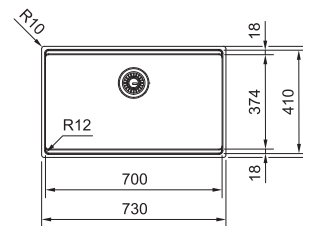

## Box Pro BXX PRO 210/110-70 NOVÉ

Easy Click tlačítko  
Nerez

Miska,  
prípravná doska  
a rolovací rošt  
v cene drezu

**DREZ PRE HORNÚ MONTÁŽ S PLOCHÝM  
OKRAJOM, DO ROVINY A SPODNÚ MONTÁŽ**

Spodná skrinka od 800 mm  
Hĺbka drezu 200 mm  
Fixačné príchytky Fast-Fix