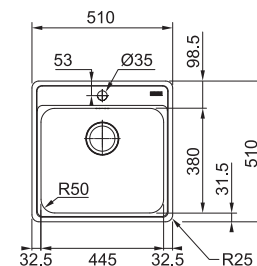

## Bell BCX 210-51

NEREZ  
127.0738.576

**199 €**

**DREZ PRE HORNÚ MONTÁŽ S PLOCHÝM  
OKRAJOM ALEBO DO ROVINY**

Spodná skrinka od 500 mm  
Hĺbka drezu 200 mm  
Otvor pre batériu Ø 35 mm  
Fixačné príchytky Fast-Fix