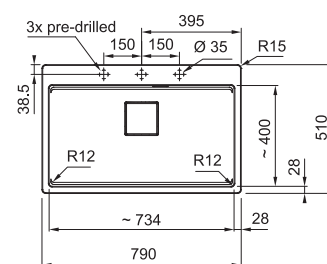

Miska, prípravná doska
a rolovací rošt v cene
drezu

Súčasťou drezu vo farbe
MATNÁ ČIERNA je prísl.
(Easy click, skrytý prepad,
sítkový ventil, krytka ventilu)
v mat. čiernom prevedení.

650 €

Doplnky a príslušenstvo

Miska
Nerez/Čierny plast
157 × 412 × 54 mm
112.0747.142
V cene drezu

Prípravná doska
Drevo
240 × 417 × 23 mm
112.0747.049
V cene drezu

Rolovací rošt
Nerez
298 × 381 × 9 mm
112.0747.141
V cene drezu

Okvapkávacia tácka
Nerez/Čierny plast
298 × 412 × 17 mm
112.0602.288

123 €

Otočný sítkový ventil
112.0389.090
U KNG PRO 610-73
v cene drezu

39 €

Easy Click tlačítko
Nerez - **112.0705.730**
U KNG PRO 610-73
v cene drezu
Chróm - **112.0611.460**

49 €