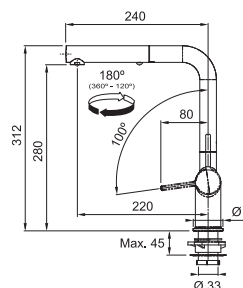

Prevedenie **Nerez, Matná čierna**  
Páková zmieš., Tlaková, Otočná 180°  
S vyř. koncovkou osad. perlátorom  
S reguláciou **Sprcha/Prúd**  
Opletená sprch. hadica **150 cm**  
Pripojenie **Hadičky 45 cm**  
Prietok vody **7,5 l/min. (3 bar)**  
**Laminárny prietok vody**  
**Technológia pre úsporu vody**  
**ECO kartaša**