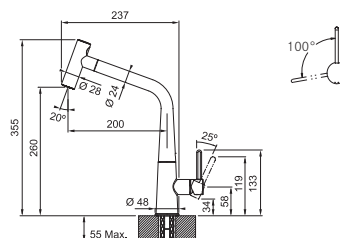

## OLD ENGLAND

CHRÓM  
115.0060.360\*

~~220 €~~  
**195 €**

MEDEŇÁ  
115.0028.208\*

~~241 €~~

BRONZOVÁ  
115.0028.205\*

**205 €**

Prevedenie **Chróm, Medená, Bronzová**  
Páková zmiešavacia  
Tlaková, Otočná 360°  
Pripojenie **Hadičky 40 cm**  
Prietok vody **12 l/min. (3 bar)**