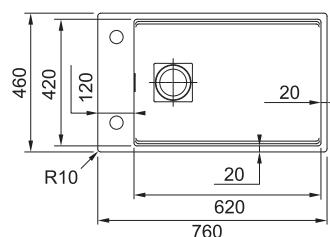

DREZ PRE SPODNÚ MONTÁŽ

Spodná skrinka od 800 mm
Hĺbka drezu 200 mm
Drez je bez sifónu*

599 €

Doplnky a príslušenstvo

Miska
Nerez/Čierny plast
156 × 439 × 54 mm
112.0066.060
V cene drezu

Prípravňú doska
Drevo
240 × 438 × 23 mm
112.0747.050
V cene drezu

Rolovací rošt
Nerez
298 × 410 × 9 mm
112.0256.867
V cene drezu

Okvapkovácia tácka
Nerez/Čierny plast
326 × 440 × 22 mm
112.0204.360

123 €

Otočný sitkový ventil
112.0389.090
U KNG PRO 110-62
v cene drezu

39 €

Easy Click tlačítko
Nerez - **112.0705.730**
U KNG PRO 110-62
v cene drezu
Chróm - **112.0611.460**
49 €

*Sifón pre úsporu miesta 112.0686.264, cena 9 €.

Drez KNG PRO 110-52 je dodávaný s kompletným príslušenstvom vrátane sifónu pre úsporu miesta s odbočkou na umývačku riadu.