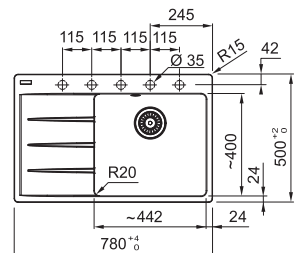

V objednávke uveďte:
Model 7 (Odkvapová plocha vľavo)

286 €

Doplnky a príslušenstvo

ALL-IN Set 1/2/3
112.0655.481
112.0655.482
112.0655.483
(str. 94)

Prípravná doska
Drevo
280 × 532 × 33 mm
112.0595.334
85 €

Rolovací rošt
Nerez
468 × 420 × 9 mm
112.0030.882
49 €

Krytka ventilu
Nerez
Ø 113 mm
112.0539.627
10 €