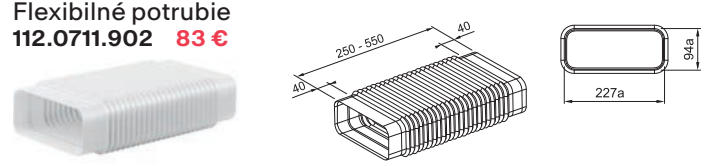

Prechodové koleno 90°  
112.0711.855 40 €

Okrúhle potrubie Ø 150  
112.0711.856 34 €

Okrúhle potrubie Ø 150  
112.0711.858 74 €

Okrúhla spojka  
112.0711.860 19 €

Okrúhlé koleno 90°  
112.0711.901 59 €

Flexibilné potrubie  
112.0711.902 83 €