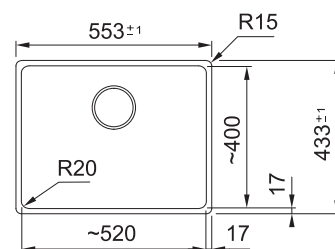

- BIELA ĽAD 125.0698.007
- SAHARA 125.0737.256
- KAŠMÍR 125.0698.008
- ŠEDÝ KAMEŇ 125.0698.006

- ŠEDÁ BRIDLICA 125.0737.254
- MATNÁ ČIERNA 125.0698.009
- ONYX 125.0698.005

DREZ PRE SPODNÚ MONTÁŽ

Spodná skrinka od 600 mm
Hĺbka drezu 200 mm

~~335 €~~
315 €