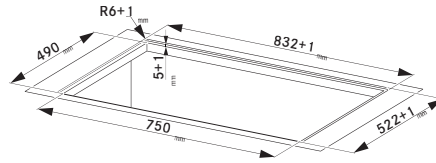

Súčasťou odsávača pár je vyberateľný kolektor na tekutinu

(V prípade náhodného vyliatia tekutiny do odsávača pár)

Indukčná varná doska

Rozmery 830 × 520 mm

Výrez 750 × 490 mm (V prípade hornej montáže)

Výrez Podľa náčrtu (V prípade zabudovania do roviny)