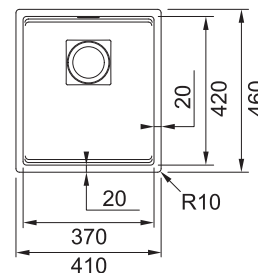

BIELA ĽAD
125.0672.041
SAHARA
125.0737.257
KAŠMÍR
125.0671.879
ŠEDÝ KAMEŇ
125.0671.880

ŠEDÁ BRIDLICA
125.0713.982
MATNÁ ČIERNA
125.0670.899
ONYX
125.0670.900

DREZ PRE SPODNÚ MONTÁŽ

Spodná skrinka od 450 mm
Hĺbka drezu 200 mm

~~375 €~~
349 €