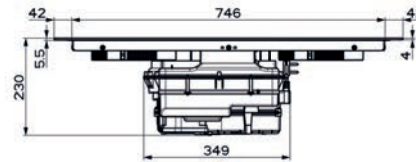

## Indukčná varná doska

Rozmery 830 × 520 mm

Výrez 750 × 490 mm (V prípade hornej montáže)

Výrez Podľa nákresu (V prípade zabudovania do roviny)

4 Varné zóny, 2× Flexi zóna

Prevedenie Čierne sklo

Ovládanie Digitálny červený displej