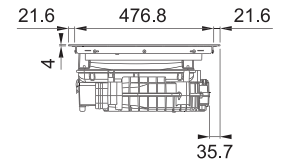

## Indukčná varná doska

Rozmery 830 × 520 mm

Výrez 750 × 490 mm (V prípade hornej montáže)

Výrez Podľa nákresu (V prípade zabudovania do roviny)

4 Varné zóny, 2× Veľká Flexi zóna

Prevedenie Matné čierne sklo Schott Ceran®