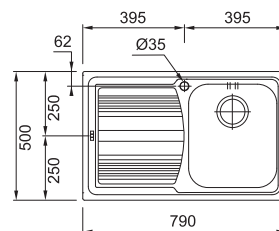

### Logica LLL 611/7 (NEREZ - TKANÁ ŠTR.)

2  
7

NEREZ  
MODEL 2 101.0120.187  
MODEL 7 101.0120.188

~~215 €~~  
**190 €**

Spodná skrinka od 450 mm  
Hĺbka drezu 185 mm  
Otvor pre batériu Ø 35 mm

NEREZ - TKANÁ ŠTR.  
MODEL 2 101.0120.183  
MODEL 7 101.0120.184