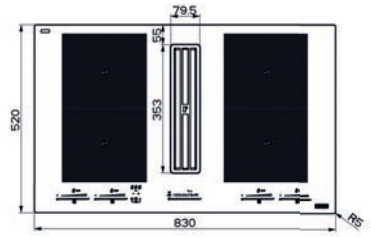

## Indukčná varná doska

Rozmery 830 × 520 mm

Výrez 750 × 490 mm (V prípade hornej montáže)

Výrez Podľa nákresu (V prípade zabudovania do roviny)

4 Varné zóny, 2× Flexi zóna

Prevedenie Čierne sklo

Ovládanie Digitálny červený displej