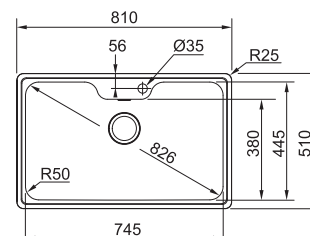

Drezy Nerez

Neptun NEX 611/7

2
7

NEREZ
MODEL 2 101.0120.271
MODEL 7 101.0120.272

~~294 €~~
255 €

Spodná skrinka od 600 mm,
po úprave skrinky aj od 500 mm
Hĺbka drezu 200 mm
Otvor pre batériu Ø 35 mm

V objednávke upresnite model s odkvap.
plochou vpravo (2) alebo vľavo (7)

Bell BCX 610-42

NEREZ
101.0698.241

~~192 €~~
179 €

Spodná skrinka od 450 mm
Hĺbka drezu 180 mm
Otvor pre batériu Ø 35 mm
Fixačné príchytky Fast-Fix

Bell BCX 610-51

NEREZ
101.0698.010

~~202 €~~
189 €

Spodná skrinka od 500 mm
Hĺbka drezu 200 mm
Otvor pre batériu Ø 35 mm
Fixačné príchytky Fast-Fix

Bell BCX 610-75

NEREZ
101.0693.352

220 €

Spodná skrinka od 800 mm
Hĺbka drezu 200 mm
Otvor pre batériu Ø 35 mm
Fixačné príchytky Fast-Fix

Bell BCX 210-51

NEREZ
127.0738.576

199 €

**DREZ PRE HORNÚ MONTÁŽ S PLOCHÝM
OKRAJOM ALEBO DO ROVINY**

Spodná skrinka od 500 mm
Hĺbka drezu 200 mm
Otvor pre batériu Ø 35 mm
Fixačné príchytky Fast-Fix

Bell BCX 260/7 NOVÉ

7

NEREZ
MODEL 7 127.0759.736

249 €

**DREZ PRE HORNÚ MONTÁŽ S PLOCHÝM
OKRAJOM ALEBO DO ROVINY**

Spodná skrinka od 800 mm
Hĺbka drezu 180/130 mm
Otvor pre batériu Ø 35 mm
Fixačné príchytky Fast-Fix

Iba model 7 (Menšia miska vľavo)