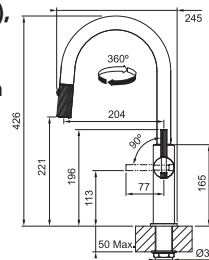

M. ČERNÁ/
ZLATÁ
115.0747.679
.904
M. ČERNÁ/
MĚDĚNÁ
115.0747.680
.905

579 €

Prevedenie **Matná čierna/Zlatá (PVD), M. čierna/Medená (PVD)**
Pák. zmieš., Tlaková, Otočná 360°
S konc. na pružine osad. perlátorom
S reguláciou **Sprcha/Prúd**
Hadica s kovovou pružinou
Pripojenie **Hadičky 45 cm**
Prietok vody **8,65 l/min. (3 bar)**
Laminárny prietok vody
Technológia pre úsporu vody