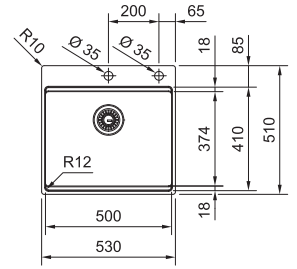

## Box Pro BXX PRO 210/610-50 TL NOVÉ

Easy Click tlačítko  
Nerez

Miska,  
prípravná doska  
a rolovací rošt  
v cene drezu

**DREZ PRE HORNÚ MONTÁŽ S PLOCHÝM  
OKRAJOM ALEBO DO ROVINY**

Spodná skrinka od 600 mm  
Hĺbka drezu 200 mm  
Otvor pre batériu Ø 35 mm  
a pre Easy Click tlačítko Ø 35 mm  
Fixačné príchytky Fast-Fix