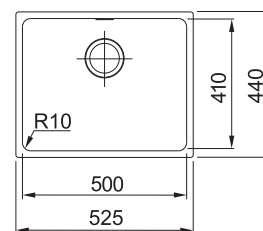

Drezy Tectonite®

Doplnky k drezom
nájdete na strane 94–95

Sirius S2D 620-86

BIELA	143.0637.160
ŠEDÁ	143.0650.970
ČIERNA	143.0637.161

Spodná skrinka **od 800 mm**
Hĺbka drezu **200/200 mm**
Otvor pre batériu **Ø 35 mm**

~~276 €~~

Sirius S2D 611-78

BIELA	143.0613.581
BÉŽOVÁ	143.0670.896
ŠEDÁ	143.0613.585
ČIERNA	143.0613.582

Spodná skrinka **od 500 mm**
Hĺbka drezu **200 mm**
Pozor! Bez otvoru na batériu
(Otvor možno vyvŕtať vykruž.
vrtákom priamo pri montáži)

~~214 €~~
195 €

Sirius S2D 611-78 XL

BIELA	143.0617.615
BÉŽOVÁ	143.0670.897
ŠEDÁ	143.0617.617
ČIERNA	143.0617.613

Spodná skrinka **od 600 mm**
Hĺbka drezu **200 mm**
Pozor! Bez otvoru na batériu
(Otvor možno vyvŕtať vykruž.
vrtákom priamo pri montáži)

~~223 €~~
199 €

Sirius S2D 611-100

BIELA	143.0613.639
ŠEDÁ	143.0651.011
ČIERNA	143.0613.661

Spodná skrinka **od 600 mm**
Hĺbka drezu **200 mm**
Pozor! Bez otvoru na batériu
(Otvor možno vyvŕtať vykruž.
vrtákom priamo pri montáži)

~~253 €~~
229 €

Sirius SID 110-34

BIELA	125.0363.784
ČIERNA	125.0363.785

DREZ PRE SPODNÚ MONTÁŽ
Spodná skrinka **od 450 mm**
Hĺbka drezu **200 mm**

~~181 €~~
165 €

Sirius SID 110-50

BIELA	125.0363.788
ŠEDÁ	125.0582.205
ČIERNA	125.0363.789

DREZ PRE SPODNÚ MONTÁŽ
Spodná skrinka **od 600 mm**
Hĺbka drezu **200 mm**

~~187 €~~
175 €