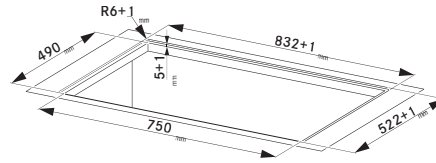

## Indukčná varná doska

Rozmery 830 × 520 mm

Výrez 750 × 490 mm (V prípade hornej montáže)

Výrez Podľa nákresu (V prípade zabudovania do roviny)

4 Varné zóny, 2× Flexi zóna

Prevedenie Čierne sklo

Ovládanie Digitálny červený displej