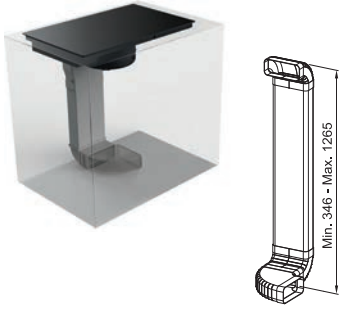

Odtah. sady a diely pre vonkajší odtah

Sada pre vonkajší odtah
112.0711.355
200 €