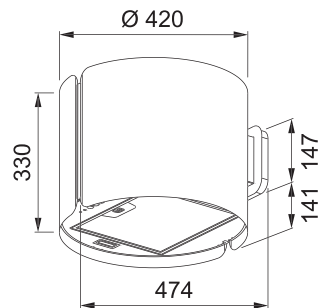

FSMS WALL F42 WH MATT

Komínový odsávač pár

Energetická trieda **A**

Montážna šírka **42 cm**

Prevedenie **Matná čierna, NCS S 9000-N*** (FSMS WALL F42 BK MATT)

Prevedenie **Matná biela, NCS S 0500-N*** (FSMS WALL F42 WH MATT)

Tlačidlové ovládanie

3 Stupne výkonu, Intenzívny stupeň

Osvetlenie **LED žiarovky 2x 1 W, 3000 K**

Max. výkon **740 m³/h** (Podľa normy EN 61591)

Max. hlučnosť **70 dB(A)_{re1pW}** (Podľa normy EN 60704-3)

Pachové filtre s aktívnym uhlím UF 05 v cene odsávača pár

Pozor! Iba na recirkuláciu, nie je možné napojenie na odťah

Možnosť dokúpiť pachové filtre s vysokou účinnosťou s aktívnym uhlím

UF 08 - 112.0174.995, cena 79 € alebo pachové filtre s dlhou životnosťou

s aktívnym uhlím **UF 11 - 112.0174.994, cena 98 €**

FSMS WALL F42 BK MATT
335.0689.671

~~763 €~~

715 €

FSMS WALL F42 WH MATT
335.0689.672

~~767 €~~

715 €