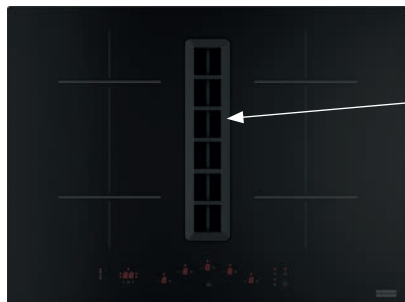

Odsávače pár v indukčnej varnej doske

FSM 7072 4RC HI **NOVÉ**
FSM 7072 4RC R HI **NOVÉ**

Mriežka tepelne odolný kompozit

Energetická trieda **A+**

Odsávač pár

Montáž do pracovnej dosky

Šírka **70 cm**

Prevedenie **Čierne sklo**

Senzorové ovládanie, Digitálny červený displej

3 Stupne výkonu, **2x** Intenzívny stupeň, **Dobeh**

Ukazovateľ nasýtenia filtra, Vodeodolný motor

Automatická aktivácia s varnou doskou

Vonkajší odťah (FSM 7072 4RC HI)

Recirkulácia (FSM 7072 4RC R HI), **Pachový filter skladaný**

v cene odsávača pár

Max. výkon **680 m³/h** (Podľa normy EN 61591)

Max. hlučnosť **72 dB(A)_{re1pW}** (Podľa normy EN 60704-3)

Súčasťou odsávača pár je vyberateľný kolektor na tekutinu

(V prípade náhodného vyliatia tekutiny do odsávača pár)

Indukčná varná doska

Rozmery **700 × 520 mm**

Výrez **560 × 490 mm** (V prípade hornej montáže)

Výrez **Podľa nákresu** (V prípade zabudovania do roviny)

4 Varné zóny, **2x** Flexi zóna

Prevedenie **Čierne sklo**

Ovládanie **Digitálny červený displej**

Automatická detekcia nádoby

9 Úrovní ohrevu

Funkcie Rozpúšťanie, Booster, Pauza

Detský zámok, **4x** Časovač

4 Rovné hrany, Možnosť zabudovania do roviny

Prípojenie 230/400 V

Montážne video –
Vonkajší odťah

Montážne video –
Recirkulácia