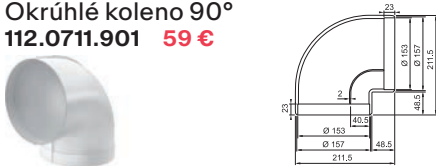

Prechodové koleno 90°  
112.0711.855 40 €

Okrúhle potrubie Ø 150  
112.0711.856 34 €

Okrúhle potrubie Ø 150  
112.0711.858 74 €

Okrúhla spojka  
112.0711.860 19 €

Okrúhlé koleno 90°  
112.0711.901 59 €

Flexibilné potrubie  
112.0711.902 83 €