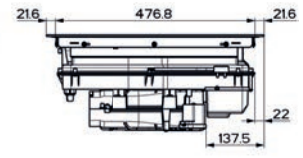

Súčasťou odsávača pár je vyberateľný kolektor na tekutinu

(V prípade náhodného vyliatia tekutiny do odsávača pár)

Indukčná varná doska

Rozmery 830 × 520 mm

Výrez 750 × 490 mm (V prípade hornej montáže)

Výrez Podľa náčrtu (V prípade zabudovania do roviny)