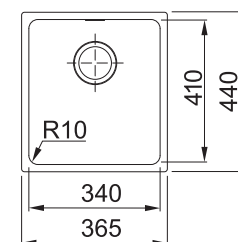

## Sirius SID 110-34

BIELA	125.0363.784
ČIERNA	125.0363.785

**DREZ PRE SPODNÚ MONTÁŽ**  
Spodná skrinka **od 450 mm**  
Hĺbka drezu **200 mm**

~~181 €~~  
**165 €**