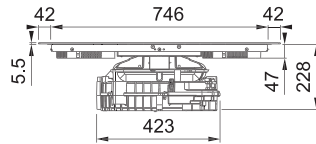

## Indukčná varná doska

Rozmery 830 × 520 mm

Výrez 750 × 490 mm (V prípade hornej montáže)

Výrez Podľa nákresu (V prípade zabudovania do roviny)

4 Varné zóny, 2× Flexi zóna

Prevedenie Matné čierne sklo Schott Ceran®