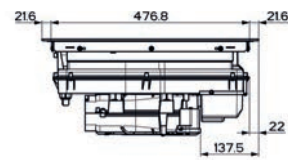

## Indukčná varná doska

Rozmery **700 × 520 mm**

Výrez **560 × 490 mm** (V prípade hornej montáže)

Výrez **Podľa náčrtu** (V prípade zabudovania do roviny)

**4 Varné zóny, 2x Flexi zóna**

Prevedenie **Čierne sklo**