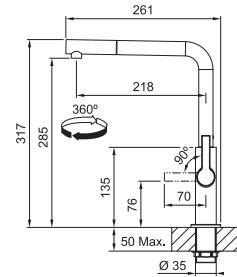

## FS 2842.xxx MARIS SLIM

FS 2842.031 MARIS SLIM  
Chróm

FS 2842.901 MARIS SLIM  
Matná čierna

CHRÓM  
115.0728.393  
.031

**255 €**

MATNÁ ČIERNÁ  
115.0728.394  
.901

**315 €**

Prevedenie **Chróm, Matná čierna**  
Páková zmiešavacia  
Tlaková, Otočná 360°  
S vyťahovacou koncovkou  
osadenou perlátorom  
Opletená sprch. hadica **150 cm**  
Pripojenie **Hadičky 45 cm**  
Prietok vody **8,3 l/min. (3 bar)**  
**Laminárny prietok vody**  
**Technológia pre úsporu vody**