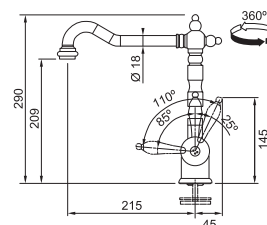

## OLD ENGLAND

CHRÓM  
115.0060.360\*

~~220 €~~  
**195 €**

MEDEŇÁ  
115.0028.208\*

~~241 €~~

BRONZOVÁ  
115.0028.205\*

**205 €**

Prevedenie **Chróm, Medená, Bronzová**  
Páková zmiešavacia  
Tlaková, Otočná 360°  
Pripojenie **Hadičky 40 cm**  
Prietok vody **12 l/min. (3 bar)**