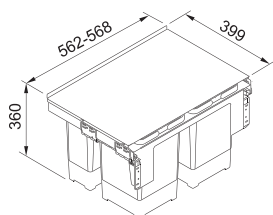

Sortery

Garbo 45-2

Spodná skrinka 450 mm
Čelný výsuv
Minimálny montážny priestor 412 × 399 × 375 mm
Objem 1× 12 l, 1× 18 l
Triedenie odpadkov 2 **Triediace koše**
Farba **Šedá**, 2 Koše
1× Vrchnák na 12 l kôš (133.0200.695) a kovová polica nad košom
v cene sortera

Súčasťou sortera je plnovýsuv s tlmením, ktorý zaručuje tichý dojazd. (Výsuv od firmy FGV)

121.0200.692

~~232 €~~

199 €

Garbo 50-3

Spodná skrinka 500 mm
Čelný výsuv
Minimálny montážny priestor 462 × 399 × 375 mm
Objem 1× 8 l, 2× 12 l
Triedenie odpadkov 3 **Triediace koše**
Farba **Šedá**, 3 Koše
1× Vrchnák na 8 l kôš (133.0200.694) a kovová polica nad košom
v cene sortera

Súčasťou sortera je plnovýsuv s tlmením, ktorý zaručuje tichý dojazd. (Výsuv od firmy FGV)

121.0200.691

~~232 €~~

199 €

Garbo 60-2

Spodná skrinka 600 mm
Čelný výsuv
Minimálny montážny priestor 562 × 399 × 375 mm
Objem 2× 18 l
Triedenie odpadkov 2 **Triediace koše**
Farba **Šedá**, 2 Koše
1× Vrchnák na 18 l kôš (133.0284.696) a kovová polica nad košom
v cene sortera

Súčasťou sortera je plnovýsuv s tlmením, ktorý zaručuje tichý dojazd. (Výsuv od firmy FGV)

121.0284.027

~~243 €~~

205 €

Garbo 60-3

Spodná skrinka 600 mm
Čelný výsuv
Minimálny montážny priestor 562 × 399 × 375 mm
Objem 1× 8 l, 1× 12 l, 1× 18 l + Plytká miska (Hĺbka misky 75 mm)
Triedenie odpadkov 3 **Triediace koše**
Farba **Šedá**, 3 Koše
1× Vrchnák na 8 l kôš (133.0200.694) a kovová polica nad košom
v cene sortera

Súčasťou sortera je plnovýsuv s tlmením, ktorý zaručuje tichý dojazd. (Výsuv od firmy FGV)

121.0200.680

~~253 €~~

225 €

Garbo 60-4

Spodná skrinka 600 mm
Čelný výsuv
Minimálny montážny priestor 562 × 399 × 375 mm
Objem 2× 8 l, 2× 12 l
Triedenie odpadkov 4 **Triediace koše**
Farba **Šedá**, 4 Koše
1× Vrchnák na 8 l kôš (133.0200.694) a kovová polica nad košom
v cene sortera

Súčasťou sortera je plnovýsuv s tlmením, ktorý zaručuje tichý dojazd. (Výsuv od firmy FGV)