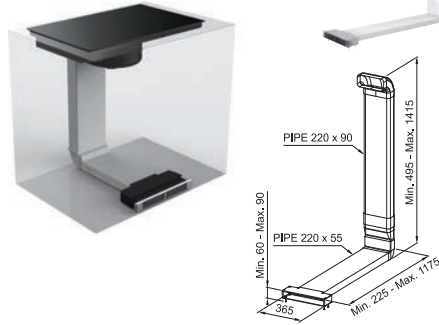

Sada pre recirkuláciu cez mriežku
(Sokel 6 cm)
112.0711.986
272 €