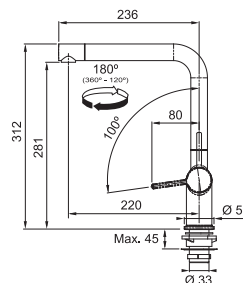

Prevedenie **Nerez, Matná čierna**  
Páková zmiešavacia  
Tlaková, Otočná 180°  
Pripojenie **Hadičky 45 cm**  
Prietok vody **8,3 l/min. (3 bar)**  
**Laminárny prietok vody**  
**Technológia pre úsporu vody**  
**ECO kartaša**