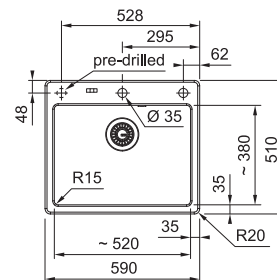

## MythosX MYK 610-52 NOVÉ

NA OBJEDNÁVKU

GLACIER  
124.0747.111

**664 €**

Easy Click tlačítko  
Nerez 

Spodná skrinka od 600 mm  
Hĺbka drezu 190 mm  
Otvor pre batériu Ø 35 mm  
a pre Easy Click tlačítko Ø 35 mm  
Drez je bez sifónu\*