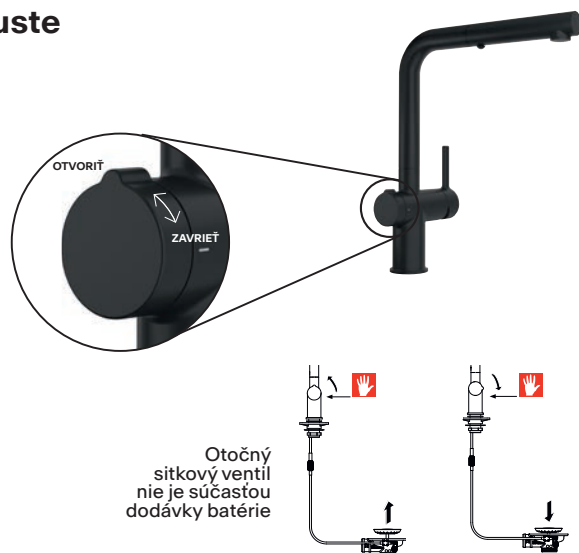

Kuchynské batérie Active Twist

Inšpiratívne
video

Informačné
video

Batéria ACTIVE TWIST s integrovaným ovládaním výpuste

Okrem štýlového, minimalistického vzhľadu ponúka batérie ACTIVE TWIST inovatívnu špeciálnu funkciu, ktorá spája batériu s ovládaním výpuste drezu. Otočením ovládača na tele batérie ovládate otváranie aj zatváranie drezu.

Batéria má schopnosť drez nielen naplniť, ale zároveň aj vyprázdniť. Takže voda jednoducho, bezpečne a hygienicky odtieká.

Batérie doporučujeme kombinovať s nerezovými drezmi modelovej rady Mythos (MYX 210/610-34, MYX 210/610-50, MYX 110-34 a MYX 110-50) a fragranitovými drezmi modelovej rady Kubus 2 (KNG 110-34 a KNG 110-52). V prípade kombinácie batérie ACTIVE TWIST a drezu KNG 110-34/KNG 110-52 je nutné dokúpiť otočný sieťový ventil 112.0389.090*.

Pokiaľ budete batériu ACTIVE TWIST kombinovať s inými ako z vyššie doporučenými drezmi, kontaktujte obchodného zástupcu. Viac informácií sa nachádza v aktuálnom predajnom katalógu.

FN 5350.xxx ACTIVE TWIST

FN 5350.149 ACTIVE TWIST FN 5350.901 ACTIVE TWIST
Nerez Matná čierna

NEREZ
115.0653.504
.149

MATNÁ ČIERNÁ
115.0669.768
.901

~~364 €~~
335 €

~~446 €~~
415 €

Prevedenie **Nerez, Matná čierna**
Páková zmiešavacia
Tlaková, Otočná 180°
Pripojenie **Hadičky 45 cm**
Prietok vody **8,3 l/min. (3 bar)**
Laminárny prietok vody
Technológia pre úsporu vody
ECO kartaša

FN 5351.xxx ACTIVE TWIST

FN 5351.149 ACTIVE TWIST FN 5351.901 ACTIVE TWIST
Nerez Matná čierna

NEREZ
115.0653.505
.149

MATNÁ ČIERNÁ
115.0669.769
.901

~~511 €~~
479 €

~~620 €~~
579 €