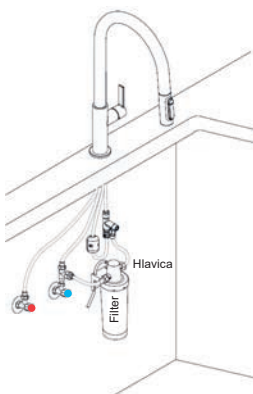

Filtračná sada Pro M
Filter + hlavica (Cena za sadu)
150.0752.886
169 €

Náhradný filter Pro M
(1700 l alebo 12 mesiacov)
120.0305.558
119 €