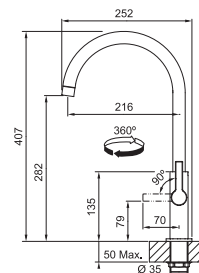

## FS 2838.xxx MARIS SLIM

FS 2838.031 MARIS SLIM Chróm  
FS 2838.901 MARIS SLIM Matná čierna

CHRÓM  
115.0728.384  
.031

195 €

MATNÁ ČIERNÁ  
115.0728.386  
.901

249 €

Prevedenie Chróm, Matná čierna  
Páková zmiešavacia  
Tlaková, Otočná 360°  
Pripojenie Hadičky 45 cm  
Prietok vody 10,2 l/min. (3 bar)  
Laminárny prietok vody  
Technológia pre úsporu vody