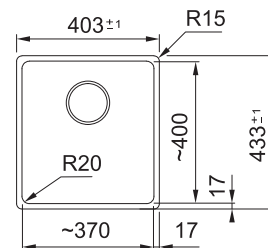

- BIELA ĽAD 125.0698.002
- SAHARA 125.0737.255
- KAŠMÍR 125.0698.003
- ŠEDÝ KAMEŇ 125.0698.001

- ŠEDÁ BRIDLICA 125.0737.253
- MATNÁ ČIERNA 125.0698.004
- ONYX 125.0697.910

DREZ PRE SPODNÚ MONTÁŽ

Spodná skrinka od 450 mm
Hĺbka drezu 200 mm

~~315 €~~
299 €