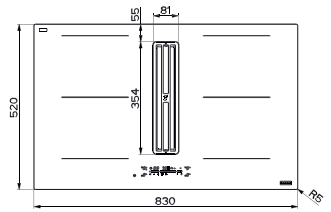

## Indukčná varná doska

Rozmery 830 × 520 mm

Výrez 750 × 490 mm (V prípade hornej montáže)

Výrez Podľa nákresu (V prípade zabudovania do roviny)

4 Varné zóny, 2× Flexi zóna

Prevedenie Matné čierne sklo Schott Ceran®