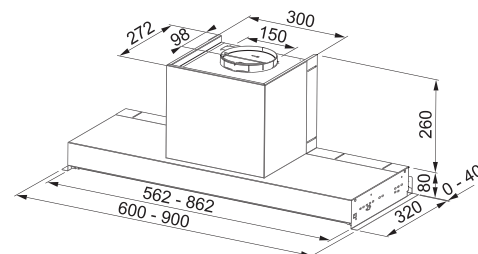

Výklopná sklenená lišta pre ochranu hrany dvierok pred parou

Vstavaný odsávač pár

PLNE VSTAVANÝ, NAHRÁDZA DNO SKRINKY

Energetická trieda **A**

Montážna šírka **90/60 cm**

Prevedenie **Nerez** (FST PLUS 908/608 X)

Prevedenie **Matná čierna, NCS S 9000-N*** (FST PLUS BK 908/608)

Ovládanie pomocou jediného gombíka, Sound Pro

3 Stupne výkonu

Osvetlenie **LED žiarovky 2x 1 W, 4000 K**

Max. výkon **650 m³/h** (Podľa normy EN 61591)

Max. hlučnosť **69 dB(A)_{re1pW}** (Podľa normy EN 60704-3)

Možnosť dokúpiť pachové filtre s aktívnym uhlím **UF 18 - 112.0473.657, cena 49 €**

Spätná klapka pre tieto modely je ZK 120F - 112.0538.026, cena 18 €

alebo **ZK 150 - 133.0056.646, cena 18 €**

FST PLUS 908 X
305.0572.834

~~566 €~~

515 €

FST PLUS 608 X
305.0572.835

~~517 €~~

449 €

FST PLUS BK 908
305.0717.356

455 €

FST PLUS BK 608
305.0717.355

449 €