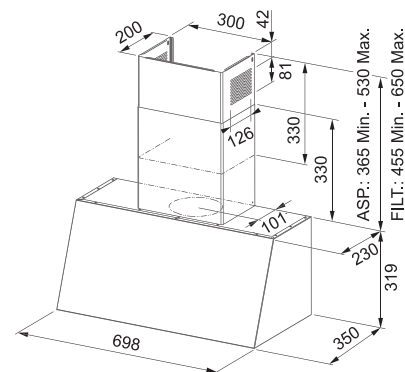

Komínový odsávač pár

Informačné
video –
Regenerovateľné
filtre

FCO 70 BK MATT