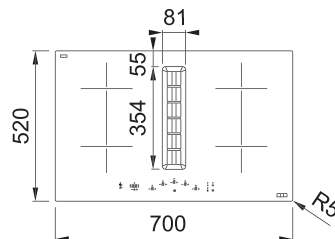

Typ a výkon varných zón

	Varná plocha	"g"	Booster
4 Zóny	Ø 180 mm	1,5 kW	2 kW
2 Flexi zóny	180 × 360 mm	3 kW	-
Maximálny príkon 2,5 alebo 3 alebo 3,5 alebo 4 alebo 5 alebo 6 alebo 7,4 kW			

MODEL LEN PRE VONKAJŠÍ ODŤAH

FSM 7072 4RC HI
340.0731.892

1280 €