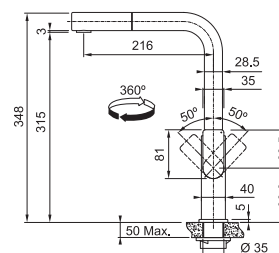

Páková zmiešavacia

Tlaková, Otočná 360°

Hranatá základňa 4,7 x 4,7 cm

S vyťahovacou koncovkou osadenou perlátorom

Opletená sprch. hadica 150 cm

Pripojenie **Hadičky 45 cm**

Prietok vody **9 l/min. (3 bar)**