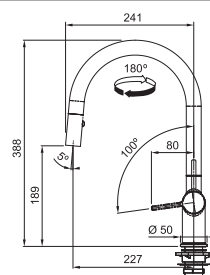

## FN 4090.xxx ACTIVE NEW

FN 4090.031 ACTIVE NEW Chróm  
FN 4090.901 ACTIVE NEW Matná čierna

CHRÓM  
115.0653.401  
.031

~~406 €~~  
379 €

MATNÁ ČIERNÁ  
115.0653.404  
.901

~~481 €~~  
439 €

Prevedenie Chróm, Matná čierna  
Pák. zmieš., Tlaková, Otočná 180°  
S vyť. koncovkou osad. perlátorom  
S reguláciou Sprcha/Prúd  
Opletená sprch. hadica 150 cm  
Pripojenie Hadičky 55 cm  
Prietok vody 7,5 l/min. (3 bar)  
Laminárny prietok vody  
Technológia pre úsporu vody  
ECO kartuša