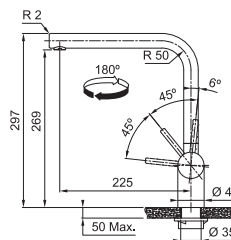

Kuchynské batérie Celonerez

FG 1554.xxx MYTHOS MASTERPIECE

FG 1554.501 MYTHOS
MASTERPIECE
Celonerez

FG 1554.504 MYTHOS
MASTERPIECE
Celonerez Zlatá

FG 1554.505 MYTHOS
MASTERPIECE
Celonerez Medená

FG 1554.503 MYTHOS
MASTERPIECE
Celonerez Antracit

Prevedenie **Celonerez, Celonerez Zlatá (PVD), Celonerez Medená (PVD), Celonerez Antracit (PVD)**
Páková zmiešavacia, Tlaková, Otočná 360°
S vyťahovacou koncovkou osadenou perlátorom
S reguláciou **Sprcha/Prúd**
Opletená sprch. hadica **170 cm**
Pripojenie **Hadičky 55 cm**
Prietok vody **7,74 l/min. (3 bar)**
Laminárny prietok vody

979 €

1349 €

- CELONEREZ
  115.0711.554
  .501
- CELONEREZ ZLATÁ
  115.0711.558
  .504
- CELONEREZ MEDENÁ
  115.0711.557
  .505
- CELONEREZ ANTRACIT
  115.0711.555
  .503

FC 3834.xxx ATLAS NEO

FC 3834.501 ATLAS NEO
Celonerez

FC 3834.504 ATLAS NEO
Celonerez Zlatá

FC 3834.502 ATLAS NEO
Celonerez Čierna

FC 3834.505 ATLAS NEO
Celonerez Medená

FC 3834.503 ATLAS NEO
Celonerez Antracit

Prevedenie **Celonerez, Celonerez Čierna (PVD), Celonerez Zlatá (PVD), Celonerez Medená (PVD), Celonerez Antracit (PVD)**
Páková zmiešavacia, Tlaková, Otočná 180°
Pripojenie **Hadičky 45 cm**
Prietok vody **12,2 l/min. (3 bar)**
Laminárny prietok vody

~~304 €~~

285 €

~~349 €~~

315 €

- CELONEREZ
  115.0521.435
  .501
- CELONEREZ ČIERNÁ
  115.0550.424
  .502
- CELONEREZ ZLATÁ
  115.0681.241
  .504
- CELONEREZ MEDENÁ
  115.0628.204
  .505
- CELONEREZ ANTRACIT
  115.0628.207
  .503