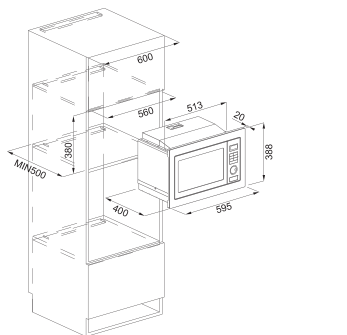

Výber vstavaných spotrebičov

FMA 86 H TBK

Vstavaná rúra

Energetická trieda **A**, Kapacita **71 l**, Prevedenie **Čierne sklo**

8+1 Funkcie, **Parné čistenie**

Ovládanie **Digitálny biely displej + 2 Ovládacie gombíky**

Smooth 2 Close dvierka, Press To Clean, Dvojité presklené dvierka

Multifunkčné pečenie

Vnútorné halogénové svetlo, Plytký a hlboký smaltovaný plech

Chrómované rošty, Chrómované závesné bočné rošty

Bez výsuvov*

*Možnosť dokúpiť teleskopické výsuvy:
1 Pár 112.0624.354, cena 19 €

116.0718.940

659 €

FMW 250 CR2 G BK

Mikrovlnná rúra

Kapacita **25 l**, Prevedenie **Čierne sklo, Nerezový interiér**

Ovládanie **Senzorové, Digitálny biely displej**

Gril, Rýchly štart, Časovač, Detský zámok

Výkon mikrovlnného ohrevu **900 W**

Príkion grilu **1 000 W**

Maximálny príkon **1 450 W**

Pozor! Hĺbka spotrebiča 400 mm

131.0391.304

511 €

FMA 654 I F BK

Indukčná varná doska

4 Varné zóny, 1x Flexi zóna

Prevedenie **Čierne sklo, 4 Rovné hrany**

Ovládanie **Digitálny červený displej + 4 Dotykové ovládače typu Slide**

18 úrovní ohrevu: Stupeň 0-18

Funkcia **Cook Assist, Booster**, Detský zámok, Časovač

Rozmer **650 x 510 mm, R=5**, Výrez **560 x 480 mm**

Max. príkon 2,5 alebo 4 alebo 6 alebo 7,2 kW

Pripojenie 230/400 V

108.0606.111

590 €

FDW 614 E5P E

Vstavaná umývačka riadu

Energetická trieda **E**

Dĺžka EKO programu **3h 35 min** Šírka skrinky **60 cm**

Hlučnosť **46 dB(A)**, Spotreba energie **95 kWh***, Spotreba vody **9,5 l****

5 Programov, 3 Teploty umývania

AquaSafe

Akustický signál konca umývania, Pripojenie na studenú vodu

*Spotreba pri EKO programe pri 100 cykloch
**Spotreba pri EKO programe

117.0694.396

686 €

Kompletný sortiment
spotrebičov vid' aktuálny
predajný katalóg
alebo na www.franke.sk.