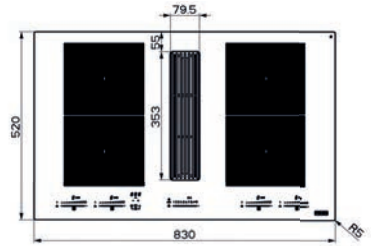

Súčasťou odsávača pár je vyberateľný kolektor na tekutinu

(V prípade náhodného vyliatia tekutiny do odsávača pár)

Indukčná varná doska

Rozmery 830 × 520 mm

Výrez 750 × 490 mm (V prípade hornej montáže)

Výrez Podľa náčrtu (V prípade zabudovania do roviny)