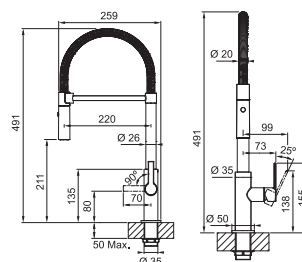

~~389 €~~  
**389 €**

Prevedenie **Chróm, Matná čierna**  
 Pák. zmieš., Tlaková, Otočná 360°  
**S koncovkou na pružine**  
 osadenou perlátorom  
 S reguláciou **Sprcha/Prúd**  
 Hadička s kovovou pružinou  
 Pripojenie **Hadičky 45 cm**  
 Prietok vody **8,4 l/min. (3 bar)**  
**Laminárny prietok vody**  
**Technológia pre úsporu vody**