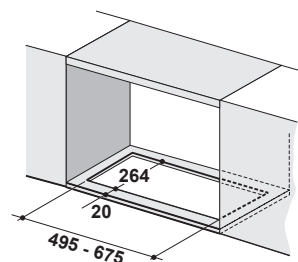

NA OBJEDNÁVKU