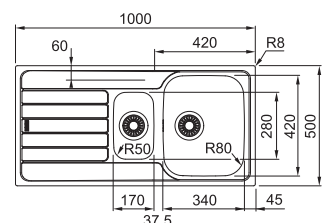

Drezy Nerez

Doplnky k drezom
nájdete na strane 94–95

Spark SKX 611-100 LB

NEREZ
101.0712.194

195 €

Spodná skrinka od 600 mm
Hĺbka drezu 160 mm
Možnosť objednať otvor
pre batériu ZADARMO

Spark SKX 651

NEREZ
101.0504.085

~~236 €~~
215 €

Spodná skrinka od 600 mm
Hĺbka drezu 80/155 mm
Možnosť objednať otvor
pre batériu ZADARMO

Smart SRX 611-86 LB

NEREZ
101.0395.055

~~261 €~~
225 €

Spodná skrinka od 600 mm
Hĺbka drezu 180 mm
Možnosť objednať otvor
pre batériu ZADARMO

Logica LLX 611/7

Logica LLL 611/7 (NEREZ - TKANÁ ŠTR.)

2
7

NEREZ
MODEL 2 101.0120.187
MODEL 7 101.0120.188

~~215 €~~
190 €

Spodná skrinka od 450 mm
Hĺbka drezu 185 mm
Otvor pre batériu Ø 35 mm

NEREZ - TKANÁ ŠTR.
MODEL 2 101.0120.183
MODEL 7 101.0120.184

~~243 €~~
215 €

V objednávke upresnite model s odkvap.
plochou vpravo (2) alebo vľavo (7)

Logica LLX 620

NEREZ
101.0199.870

~~288 €~~
259 €

Spodná skrinka od 800 mm
Hĺbka drezu 185/185 mm
Otvor pre batériu Ø 35 mm