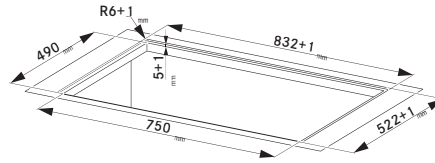

## Indukčná varná doska

Rozmery 830 × 520 mm

Výrez 750 × 490 mm (V prípade hornej montáže)

Výrez Podľa náčrtu (V prípade zabudovania do roviny)

4 Varné zóny, 1x Flexi zóna

Prevedenie Čierne sklo

Ovládanie Digitálny červený displej