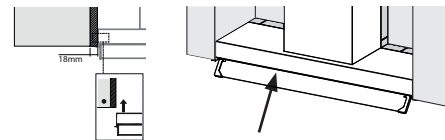

**359 €**

**FST PLUS 908 X**  
**FST PLUS 608 X**

FST PLUS 908 X

FST PLUS 608 X

**FST PLUS BK 908**  
**FST PLUS BK 608**

FST PLUS BK 908

FST PLUS BK 608

Výklopná sklenená lišta pre ochranu hrany dvierok pred parou