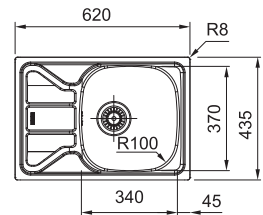

NEREZ
101.0712.180

115 €

Spodná skrinka od 450 mm
Hĺbka drezu 150 mm
Možnosť objednať otvor
pre batériu ZADARMO