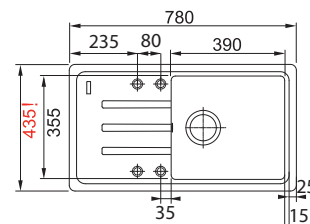

BIELA LAD 114.0440.907
	SAHARA 114.0395.153
	PIESKOVÁ 114.0440.908
	KAŠMÍR 114.0494.784

	ŠEDÝ KAMEŇ 114.0395.154
	MATNÁ ČIERNA 114.0661.516
	ONYX 114.0395.152

Spodná skrinka od 600 mm
Hĺbka drezu 200 mm
**Pozor! Umiestnenie dávkoča
do skrinky od 600 mm**

~~214 €~~
195 €