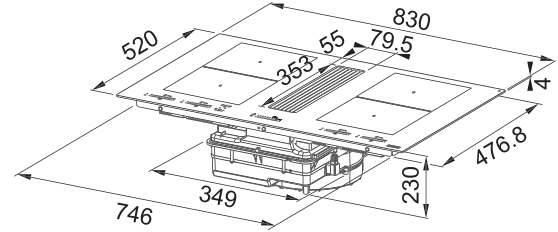

Odsávače pár v indukčnej varnej doske

FMY 8391 HI
FMY 8391R HI

Mriežka tepelne odolný kompozit + nerez

Montážne video –
Vonkajší odťah

Montážne video –
Recirkulácia

Energetická trieda A+

Odsávač pár

Montáž do pracovnej dosky

Šírka 83 cm

Prevedenie Čierne sklo

Senzorové ovládanie, Digitálny biely displej

+ Dotykový ovládač typu Slide

9 Stupňov výkonu, 1x Intenzívny stupeň

Ukazovateľ nasýtenia filtra, Vodeodolný motor

Automatická aktivácia s varnou doskou

Vonkajší odťah (FMY 8391 HI)

Recirkulácia (FMY 8391R HI), Pachový filter v cene odsávača pár

Max. výkon 600 m³/h (Podľa normy EN 61591)

Max. hlučnosť 72 dB(A)_{re1pW} (Podľa normy EN 60704-3)

Súčasťou odsávača pár je vyberateľný kolektor na tekutinu

(V prípade náhodného vyliatia tekutiny do odsávača pár)

Indukčná varná doska

Rozmery 830 × 520 mm

Výrez 750 × 490 mm (V prípade hornej montáže)

Výrez Podľa náčrtu (V prípade zabudovania do roviny)

4 Varné zóny, 2x Flexi zóna

Prevedenie Čierne sklo

Ovládanie Digitálny biely displej

+ 4 Dotykové ovládače typu Slide

Automatická detekcia nádoby

9 Úrovní ohrevu

Funkcie Rozpúšťanie, Booster, Stop&Go

Detský zámok, 4x Časovač

4 Rovné hrany, Možnosť zabudovania do roviny

Pripojenie 230/400 V

Typ a výkon varných zón

	Varná plocha	"g"	Booster
4 Zóny	210 × 190 mm	2,1 kW	3 kW
2 Flexi zóny	210 × 380 mm	3 kW	3,7 kW
Maximálny príkon 2,8 alebo 3,5 alebo 4,5 alebo 7,4 kW			

MODEL LEN PRE VONKAJŠÍ ODŤAH

FMY 8391 HI
340.0705.226

2 141 €

Základná sada pre vonkajší odťah
v cene odsávača pár

MODEL LEN PRE RECIRKULÁCIU

FMY 8391R HI
340.0705.335

2 285 €

Základná sada na recirkuláciu
vrátane pachového filtra v cene odsávača pár

Pachový filter*
V cene odsávača pár
UF 26 - 112.0716.092
149 €