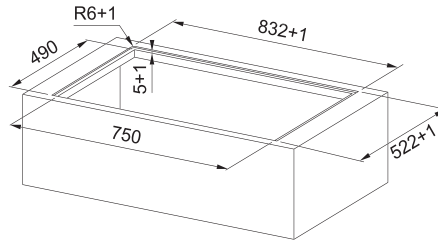

## Indukčná varná doska

Rozmery 830 × 520 mm

Výrez 750 × 490 mm (V prípade hornej montáže)

Výrez Podľa nákresu (V prípade zabudovania do roviny)

4 Varné zóny, 2× Flexi zóna

Prevedenie Matné čierne sklo Schott Ceran®