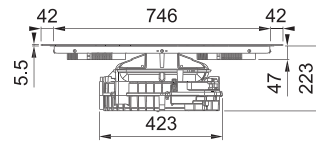

## Indukčná varná doska

Rozmery 830 × 520 mm

Výrez 750 × 490 mm (V prípade hornej montáže)

Výrez Podľa nákresu (V prípade zabudovania do roviny)

4 Varné zóny, 2× Flexi zóna

Prevedenie Matné čierne sklo Schott Ceran®