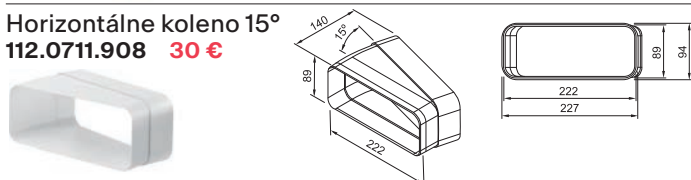

Štvorhranné potrubie  
112.0711.854 74 €

Štvorhranná spojka  
112.0711.903 25 €

Vertikálne koleno 90°  
112.0711.852 44 €

Prechod štvorhran/kruh  
112.0711.904 34 €

Horizontálne koleno 15°  
112.0711.908 30 €