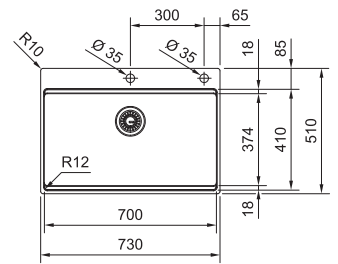

## Box Pro BXX PRO 210/610-70 TL NOVÉ

Easy Click tlačítko  
Nerez

Miska,  
prípravná doska  
a rolovací rošt  
v cene drezu

**DREZ PRE HORNÚ MONTÁŽ S PLOCHÝM  
OKRAJOM ALEBO DO ROVINY**

Spodná skrinka od 800 mm  
Hĺbka drezu 200 mm  
Otvor pre batériu Ø 35 mm  
a pre Easy Click tlačítko Ø 35 mm  
Fixačné príchytky Fast-Fix