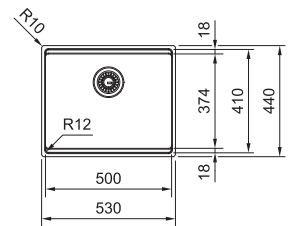

## Box Pro BXX PRO 210/110-50 NOVÉ

Easy Click tlačítko  
Nerez

Miska,  
prípravná doska  
a rolovací rošt  
v cene drezu

**DREZ PRE HORNÚ MONTÁŽ S PLOCHÝM  
OKRAJOM, DO ROVINY A SPODNÚ MONTÁŽ**

Spodná skrinka od 600 mm  
Hĺbka drezu 200 mm  
Fixačné príchytky Fast-Fix