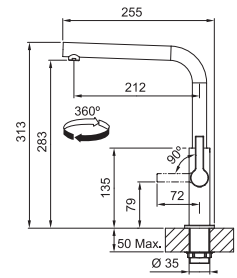

## FS 2841.xxx MARIS SLIM

FS 2841.031 MARIS SLIM  
Chróm

FS 2841.901 MARIS SLIM  
Matná čierna

CHRÓM  
115.0728.393  
.031

**210 €**

MATNÁ ČIERNÁ  
115.0728.391  
.901

**255 €**

Prevedenie **Chróm, Matná čierna**  
Páková zmiešavacia  
Tlaková, Otočná 360°  
Pripojenie **Hadičky 45 cm**  
Prietok vody **10,2 l/min. (3 bar)**  
**Laminárny prietok vody**  
**Technológia pre úsporu vody**