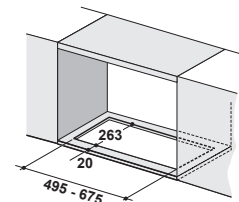

## Vstavaný odsávač pár

Energetická trieda **B**

Montážna šírka **70/52 cm**

Prevedenie **Svetlo šedá** (FBFE LG A70/A52 BASIC)

Prevedenie **Matná čierna, NCS S 9000-N\*** (FBFE BK A70/A52 BASIC)

**Tlačidlové ovládanie**