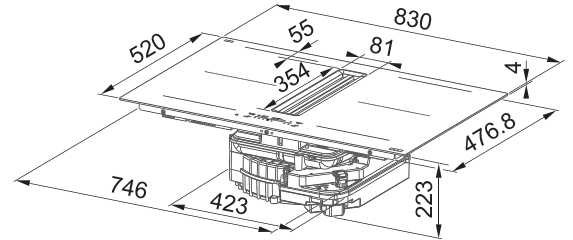

Odsávače pár v indukčnej varnej doske

FMY 8352 BA HI **NOVÉ**
FMY 8352 BA R HI **NOVÉ**

Matné čierne sklo
Matné čierne sklo

V predaji od 6/2026

Energetická trieda A+

Odsávač pár

Montáž do pracovnej dosky

Šírka 83 cm

Prevedenie Matné čierne sklo Schott Ceran®

Senzorové ovládanie, Digitálny biely displej

+ Dotykový ovládač typu Slide

3 Stupne výkonu, 2× Intenzívny stupeň, Dobeh/Dry

Ukazovateľ nasýtenia filtra, Vodeodolný motor

Automatická aktivácia s varnou doskou

Vonkajší odťah (FMY 8352 BA HI)

Recirkulácia (FMY 8352 BA R HI), Pachový filter skladaný

v cene odsávača pár

Max. výkon 720 m³/h (Podľa normy EN 61591)

Max. hlučnosť 72 dB(A)_{re1pW} (Podľa normy EN 60704-3)

Súčasťou odsávača pár je vyberateľný kolektor na tekutinu

(V prípade náhodného vyliatia tekutiny do odsávača pár)

Indukčná varná doska

Rozmery 830 × 520 mm

Výrez 750 × 490 mm (V prípade hornej montáže)

Výrez Podľa nákresu (V prípade zabudovania do roviny)

4 Varné zóny, 2× Veľká Flexi zóna

Prevedenie Matné čierne sklo Schott Ceran®

Ovládanie Digitálny biely displej

+ Dotykový ovládač typu Slide

Automatická detekcia nádoby

9 Úrovní ohrevu

Funkcie Rozpúšťanie, Booster, Pauza

Detský zámok, 4× Časovač

4 Rovné hrany, Možnosť zabudovania do roviny

Pripojenie 230/400 V

Typ a výkon varných zón

	Varná plocha	"g"	Booster
4 Zóny	210 × 190 mm	2,1 kW	3 kW
2 Flexi zóny	210 × 410 mm	3 kW	3,7 kW
Maximálny príkon 2,5 alebo 3 alebo 3,7 alebo 4 alebo 5 alebo 6 alebo 7,4 kW			

MODEL LEN PRE VONKAJŠÍ ODŤAH

FMY 8352 BA HI
340.0731.790

2 215 €

MODEL LEN PRE RECIRKULÁCIU

FMY 8352 BA R HI
340.0731.871

2 360 €

Základná sada na recirkuláciu
vrátane pachového filtra v cene odsávača pár

Pachový filter skladaný
V cene odsávača pár
UF 30 - 112.0732.430
99 €

Pachový filter keramický*
UF 28 - 112.0732.759
199 €