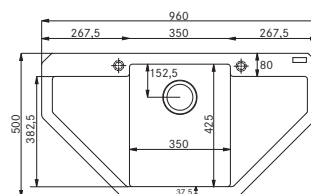

Drezy Fragranite

PVD (zlaté, medené, antracit)
a matné čierne príslušenstvo
k drezom nájdete na strane 96–97

Maris MRG 611-62

	BIELA ĽAD 114.0284.758		ŠEDÝ KAMEŇ 114.0284.764
	SAHARA 114.0284.757		ŠEDÁ BRIDLICA 114.0713.986
	PIESKOVÁ 114.0284.760		MATNÁ ČIERNA 114.0637.573
	KAŠMÍR 114.0494.643		ONYX 114.0284.759

Spodná skrinka od 450 mm
Hĺbka drezu 200 mm
**Pozor! Umiestnenie dávkovača
do skrinky od 700 mm**

~~250 €~~
235 €

Maris MRG 611

	BIELA ĽAD 114.0284.832		ŠEDÝ KAMEŇ 114.0284.846
	SAHARA 114.0284.836		ŠEDÁ BRIDLICA 114.0713.987
	PIESKOVÁ 114.0284.834		MATNÁ ČIERNA 114.0637.576
	KAŠMÍR 114.0494.644		ONYX 114.0284.833

Spodná skrinka od 450 mm
Hĺbka drezu 200 mm
**Pozor! Umiestnenie dávkovača
do skrinky od 700 mm**

~~282 €~~
259 €

Maris MRG 611-78 BB

	BIELA ĽAD 114.0363.186		ŠEDÝ KAMEŇ 114.0363.221
	SAHARA 114.0363.189		ŠEDÁ BRIDLICA 114.0713.988
	PIESKOVÁ 114.0363.188		MATNÁ ČIERNA 114.0637.575
	KAŠMÍR 114.0494.646		ONYX 114.0363.187

Spodná skrinka od 600 mm
Hĺbka drezu 200 mm
**Pozor! Umiestnenie dávkovača
do skrinky od 800 mm**

282 €

Maris MRG 612 E

	BIELA ĽAD 114.0250.568
	KAŠMÍR 114.0494.648
	ŠEDÝ KAMEŇ 114.0250.572
	MATNÁ ČIERNA 114.0637.572
	ONYX 114.0250.569

Spodná roh. skr. 900 × 900 mm
alebo 1050 × 1050 mm
Hĺbka drezu 200 mm

347 €

Všetky drezy sú dodávané s kompletným príslušenstvom vrátane sifónu pre úsporu miesta
s odbočkou na umývačku riadu.