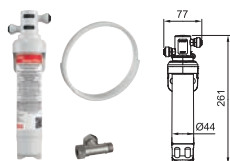

Prevedenie **Chróm, Matná čierna**  
Páková zmiešavacia  
Tlaková, Otočná 360°  
Pripojenie **Hadičky 50 cm**  
Prietok vody **7,5 l/min. (3 bar)**  
Prietok filtr. vody **2,8 l/min. (3 bar)**  
**Filtračné zariadenie nie je súčasťou dodávky**