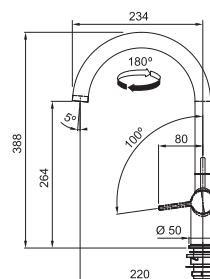

## FN 4089.xxx ACTIVE NEW

FN 4089.031 ACTIVE NEW Chróm  
FN 4089.901 ACTIVE NEW Matná čierna

CHRÓM  
115.0653.395  
.031

~~245 €~~  
225 €

MATNÁ ČIERNÁ  
115.0653.398  
.901

~~319 €~~  
295 €

Prevedenie Chróm, Matná čierna  
Páková zmiešavacia  
Tlaková, Otočná 180°  
Pripojenie Hadičky 55 cm  
Prietok vody 8,3 l/min. (3 bar)  
Laminárny prietok vody  
Technológia pre úsporu vody  
ECO kartuša