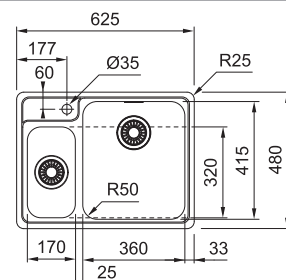

## Bell BCX 260/7 NOVÉ

7

NEREZ  
MODEL 7 127.0759.736

**249 €**

**DREZ PRE HORNÚ MONTÁŽ S PLOCHÝM  
OKRAJOM ALEBO DO ROVINY**

Spodná skrinka od 800 mm  
Hĺbka drezu 180/130 mm  
Otvor pre batériu Ø 35 mm  
Fixačné príchytky Fast-Fix