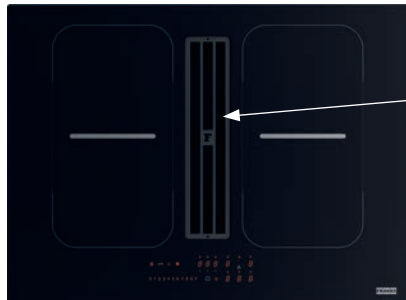

Odsávače pár v indukčnej varnej doske

FSM 7081 HI
FSM 7081R HI

Čierna nerezová mriežka

Montážne video –
Vonkajší odťah

Montážne video –
Recirkulácia