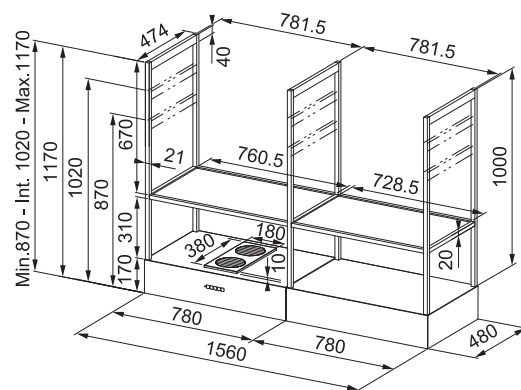

Ostrovný odsávač pár

FMY EVOLUTION F160 KL

NA OBJEDNÁVKU