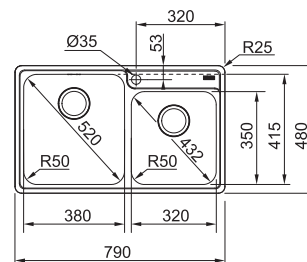

## Bell BCX 220-38-32

NEREZ  
127.0738.579

**269 €**

**DREZ PRE HORNÚ MONTÁŽ S PLOCHÝM OKRAJOM ALEBO DO ROVINY**

Spodná skrinka od 800 mm  
Hĺbka drezu 180/160 mm  
Otvor pre batériu Ø 35 mm  
Fixačné príchytky Fast-Fix