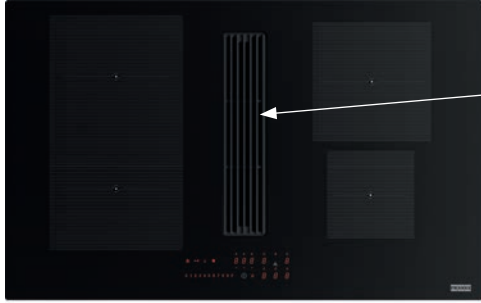

Odsávače pár v indukčnej varnej doske

FMA 8381 HI
FMA 8381R HI

Mriežka tepelne odolný kompozit

Montážne video –
Vonkajší odťah

Montážne video –
Recirkulácia