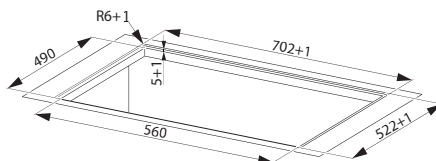

## Indukčná varná doska

Rozmery **700 × 520 mm**

Výrez **560 × 490 mm** (V prípade hornej montáže)

Výrez **Podľa náčrtu** (V prípade zabudovania do roviny)

**4 Varné zóny, 2x Flexi zóna**

Prevedenie **Čierne sklo**