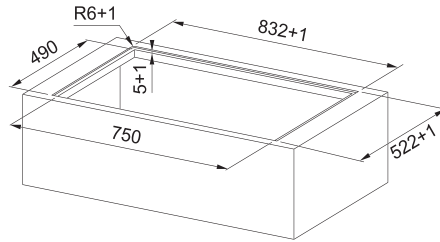

## Indukčná varná doska

Rozmery 830 × 520 mm

Výrez 750 × 490 mm (V prípade hornej montáže)

Výrez Podľa nákresu (V prípade zabudovania do roviny)

4 Varné zóny, 2× Veľká Flexi zóna

Prevedenie Matné čierne sklo Schott Ceran®