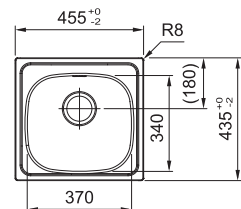

NEREZ
101.0712.178

95 €

Spodná skrinka od 450 mm
Hĺbka drezu 150 mm
Možnosť objednať otvor
pre batériu ZADARMO