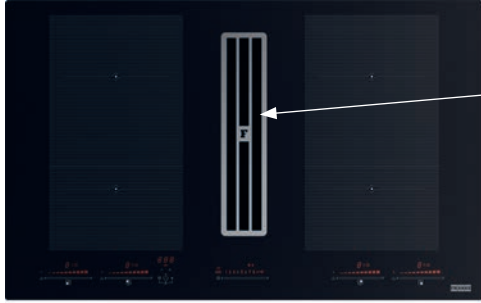

Odsávače pár v indukčnej varnej doske

FMA 8391 HI
FMA 8391R HI

Nerezová mriežka

Montážne video –
Vonkajší odťah

Montážne video –
Recirkulácia