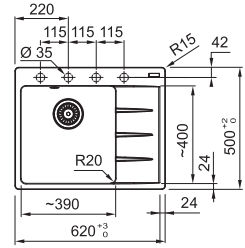

V objednávke uveďte:
Model 2 (Odkvapová plocha vpravo)

272 €