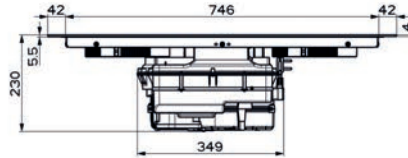

Súčasťou odsávača pár je vyberateľný kolektor na tekutinu

(V prípade náhodného vyliatia tekutiny do odsávača pár)

Indukčná varná doska

Rozmery 830 × 520 mm

Výrez 750 × 490 mm (V prípade hornej montáže)

Výrez Podľa náčrtu (V prípade zabudovania do roviny)