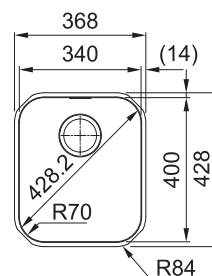

## Smart SRX 110-34

NEREZ  
122.0736.152

**139 €**

**DREZ PRE SPODNÚ MONTÁŽ**

Spodná skrinka od 450 mm  
Hĺbka drezu 180 mm  
Drez je bez sifónu\*