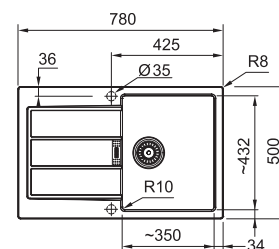

Drezy Tectonite®

Doplnky k drezom
nájdete na strane 94–95

Sirius S2D 620-86

BIELA	143.0637.160
ŠEDÁ	143.0650.970
ČIERNA	143.0637.161

Spodná skrinka **od 800 mm**
Hĺbka drezu **200/200 mm**
Otvor pre batériu **Ø 35 mm**

~~276 €~~

Sirius S2D 611-78

BIELA	143.0613.581
BÉŽOVÁ	143.0670.896
ŠEDÁ	143.0613.585
ČIERNA	143.0613.582

Spodná skrinka **od 500 mm**
Hĺbka drezu **200 mm**
Pozor! Bez otvoru na batériu
(Otvor možno vyvŕtať vykruž.
vrtákom priamo pri montáži)

~~214 €~~
195 €

Sirius S2D 611-78 XL

BIELA	143.0617.615
BÉŽOVÁ	143.0670.897
ŠEDÁ	143.0617.617
ČIERNA	143.0617.613

Spodná skrinka **od 600 mm**
Hĺbka drezu **200 mm**
Pozor! Bez otvoru na batériu
(Otvor možno vyvŕtať vykruž.
vrtákom priamo pri montáži)

~~223 €~~
199 €

Sirius S2D 611-100

BIELA	143.0613.639
ŠEDÁ	143.0651.011
ČIERNA	143.0613.661

Spodná skrinka **od 600 mm**
Hĺbka drezu **200 mm**
Pozor! Bez otvoru na batériu
(Otvor možno vyvŕtať vykruž.
vrtákom priamo pri montáži)

~~253 €~~
229 €

Sirius SID 110-34

BIELA	125.0363.784
ČIERNA	125.0363.785

DREZ PRE SPODNÚ MONTÁŽ
Spodná skrinka **od 450 mm**
Hĺbka drezu **200 mm**

~~181 €~~
165 €

Sirius SID 110-50

BIELA	125.0363.788
ŠEDÁ	125.0582.205
ČIERNA	125.0363.789

DREZ PRE SPODNÚ MONTÁŽ
Spodná skrinka **od 600 mm**
Hĺbka drezu **200 mm**

~~187 €~~
175 €