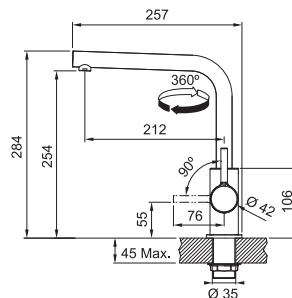

CHRÓM
115.0693.230
.031

172 €

MATNÁ ČIERNA
115.0693.393
.901

199 €

BIELA ĽAD
115.0728.479
.094

SAHARA
115.0728.482
.082

PIESKOVÁ
115.0728.483
.085

195 €

KAŠMÍR
115.0728.481
.424

ŠEDÝ KAMEŇ
115.0728.480
.084

ŠEDÁ BRIDLICA
115.0733.714
.088

ONYX
115.0728.478
.071

FS 3230.901 LINA SMART
Farba - Matná čierna*

Prevedenie Chróm, Farba
Páková zmiešavacia
Tlaková, Otočná 360°
Pripojenie Hadičky 45 cm
Prietok vody 9,8 l/min. (3 bar)