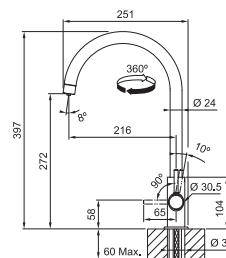

Prevedenie **Chróm, Matná čierna**  
Páková zmiešavacia  
Tlaková, Otočná 360°  
Pripojenie **Hadičky 50 cm**  
Prietok vody **7,5 l/min. (3 bar)**  
Prietok filtr. vody **2,8 l/min. (3 bar)**  
**Filtračné zariadenie nie je súčasťou dodávky**