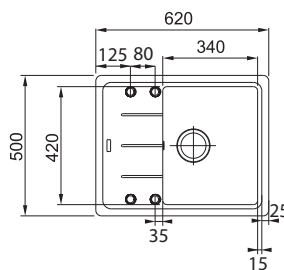

BIELA LAD 114.0285.103
	SAHARA 114.0285.111
	PIESKOVÁ 114.0285.108
	KAŠMÍR 114.0494.751

	ŠEDÝ KAMEŇ 114.0285.118
	ŠEDÁ BRIDLICA 114.0713.944
	MATNÁ ČIERNA 114.0661.420
	ONYX 114.0285.105

Spodná skrinka od 450 mm
Hĺbka drezu 200 mm
**Pozor! Umiestnenie dávkoča
do skrinky od 600 mm**

~~234 €~~
215 €