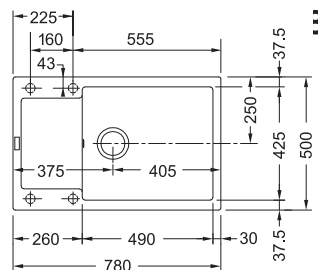

BIELA ĽAD 114.0363.186		ŠEDÝ KAMEŇ 114.0363.221
	SAHARA 114.0363.189		ŠEDÁ BRIDLICA 114.0713.988
	PIESKOVÁ 114.0363.188		MATNÁ ČIERNA 114.0637.575
	KAŠMÍR 114.0494.646		ONYX 114.0363.187

Spodná skrinka od 600 mm
Hĺbka drezu 200 mm
**Pozor! Umiestnenie dávkovača
do skrinky od 800 mm**

282 €