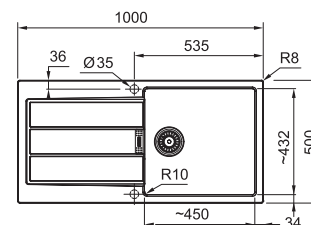

Drezy Tectonite®

Doplnky k drezom
nájdete na strane 94–95

Sirius S2D 620-86

BIELA	143.0637.160
ŠEDÁ	143.0650.970
ČIERNA	143.0637.161

Spodná skrinka **od 800 mm**
Hĺbka drezu **200/200 mm**
Otvor pre batériu **Ø 35 mm**

~~276 €~~

Sirius S2D 611-78

BIELA	143.0613.581
BÉŽOVÁ	143.0670.896
ŠEDÁ	143.0613.585
ČIERNA	143.0613.582

Spodná skrinka **od 500 mm**
Hĺbka drezu **200 mm**
Pozor! Bez otvoru na batériu
(Otvor možno vyvŕtať vykruž.
vrtákom priamo pri montáži)

~~214 €~~
195 €

Sirius S2D 611-78 XL

BIELA	143.0617.615
BÉŽOVÁ	143.0670.897
ŠEDÁ	143.0617.617
ČIERNA	143.0617.613

Spodná skrinka **od 600 mm**
Hĺbka drezu **200 mm**
Pozor! Bez otvoru na batériu
(Otvor možno vyvŕtať vykruž.
vrtákom priamo pri montáži)

~~223 €~~
199 €

Sirius S2D 611-100

BIELA	143.0613.639
ŠEDÁ	143.0651.011
ČIERNA	143.0613.661

Spodná skrinka **od 600 mm**
Hĺbka drezu **200 mm**
Pozor! Bez otvoru na batériu
(Otvor možno vyvŕtať vykruž.
vrtákom priamo pri montáži)

~~253 €~~
229 €

Sirius SID 110-34

BIELA	125.0363.784
ČIERNA	125.0363.785

DREZ PRE SPODNÚ MONTÁŽ
Spodná skrinka **od 450 mm**
Hĺbka drezu **200 mm**

~~181 €~~
165 €

Sirius SID 110-50

BIELA	125.0363.788
ŠEDÁ	125.0582.205
ČIERNA	125.0363.789

DREZ PRE SPODNÚ MONTÁŽ
Spodná skrinka **od 600 mm**
Hĺbka drezu **200 mm**

~~187 €~~
175 €