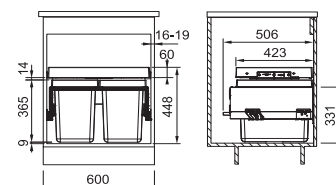

Spodná skrinka 600 mm

Celný výsuv

Minimálny montážny priestor 564 × 506 × 448 mm

Objem 2× 26 l

Triedenie odpadkov 2 Triediace koše

Farba Čierna/Šedá, 2 Koše

Výsuvná zásuvka nad košom v cene sortera

Súčasťou sortera je plnovýsuv s tlmením, ktorý zaručuje tichý dojazd. (Výsuv od firmy GRASS)

121.0557.764

~~405 €~~

355 €