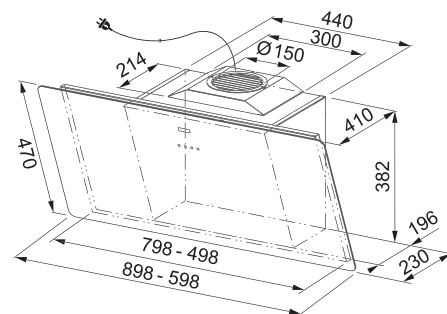

Komínový odsávač pár

Energetická trieda **A+**

Montážna šírka **90/80/60 cm**

Doporučená výška nad varnou doskou len **45 cm**

Prevedenie **Čierne sklo, RAL 9017**

Senzorové ovládanie, Štrbinové odsávanie

3 Stupne výkonu, Intenzívny stupeň, Dobeh

Osvetlenie **LED žiarovky 2x 1 W, 4000 K**

Max. výkon **800 m³/h** (Podľa normy EN 61591)

Max. hlučnosť **69 dB(A)_{re1pW}** (Podľa normy EN 60704-3)

Pachové filtre s aktívnym uhlím UF 05 v cene odsávača pár

Pozor! Pre verziu s vonkajším odťahom nutné objednať teleskopický komín¹⁾

Možnosť dokúpiť pachové filtre s dlhou životnosťou s aktívnym uhlím

UF 11 - 112.0174.994, cena 98 €

FSMA 905 BK
110.0377.734

~~748 €~~

695 €

FSMA 805 BK
110.0377.735

~~738 €~~

675 €

FSMA 605 BK
110.0377.736

~~713 €~~

655 €

FSMA 905 WH/FSMA 605 WH