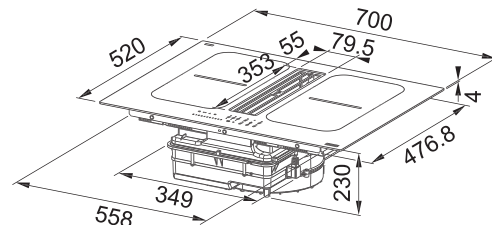

Odsávače pár v indukčnej varnej doske

FSM 7081 HI
FSM 7081R HI

Montážne video –
Vonkajší odťah

Montážne video –
Recirkulácia

Energetická trieda **A+**

Odsávač pár

Montáž do pracovnej dosky

Šírka **83 cm**

Prevedenie **Čierne sklo**

Senzorové ovládanie, Digitálny červený displej

+ Dotykový ovládač typu Slide

9 Stupňov výkonu, 1x Intenzívny stupeň, Dobeň

Ukazovateľ nasýtenia filtra, Vodeodolný motor

Automatická aktivácia s varnou doskou

Vonkajší odťah (FSM 7081 HI)

Recirkulácia (FSM 7081R HI), Pachový filter v cene odsávača pár

Max. výkon **630 m3/h** (Podľa normy EN 61591)

Max. hlučnosť **73 dB(A)_{re1pW}** (Podľa normy EN 60704-3)

Súčasťou odsávača pár je vyberateľný kolektor na tekutinu

(V prípade náhodného vyliatia tekutiny do odsávača pár)

Indukčná varná doska

Rozmery **700 × 520 mm**

Výrez **560 × 490 mm** (V prípade hornej montáže)

Výrez **Podľa náčrtu** (V prípade zabudovania do roviny)

4 Varné zóny, 2x Flexi zóna

Prevedenie **Čierne sklo**

Ovládanie **Digitálny červený displej**

+ Dotykový ovládač typu Slide

Automatická detekcia nádoby

9 Úrovní ohrevu

Funkcie Rozpúšťanie, Booster, Stop&Go

Detský zámok, 4x Časovač

4 Rovné hrany, Možnosť zabudovania do roviny

Pripojenie 230/400 V

Typ a výkon varných zón

	Varná plocha	"g"	Booster
4 Zóny	210 × 190 mm	2,1 kW	3 kW
2 Flexi zóny	210 × 380 mm	3 kW	3,7 kW
Maximálny príkon 2,8 alebo 3,5 alebo 4,5 alebo 7,4 kW			

MODEL LEN PRE VONKAJŠÍ ODŤAH

FSM 7081 HI
340.0705.229

1741 €

Základná sada pre vonkajší odťah
v cene odsávača pár

MODEL LEN PRE RECIRKULÁCIU

FSM 7081R HI
340.0705.338

1905 €

Základná sada na recirkuláciu
vrátane pachového filtra v cene odsávača pár

Pachový filter*
V cene odsávača pár
UF 26 - 112.0716.092
149 €